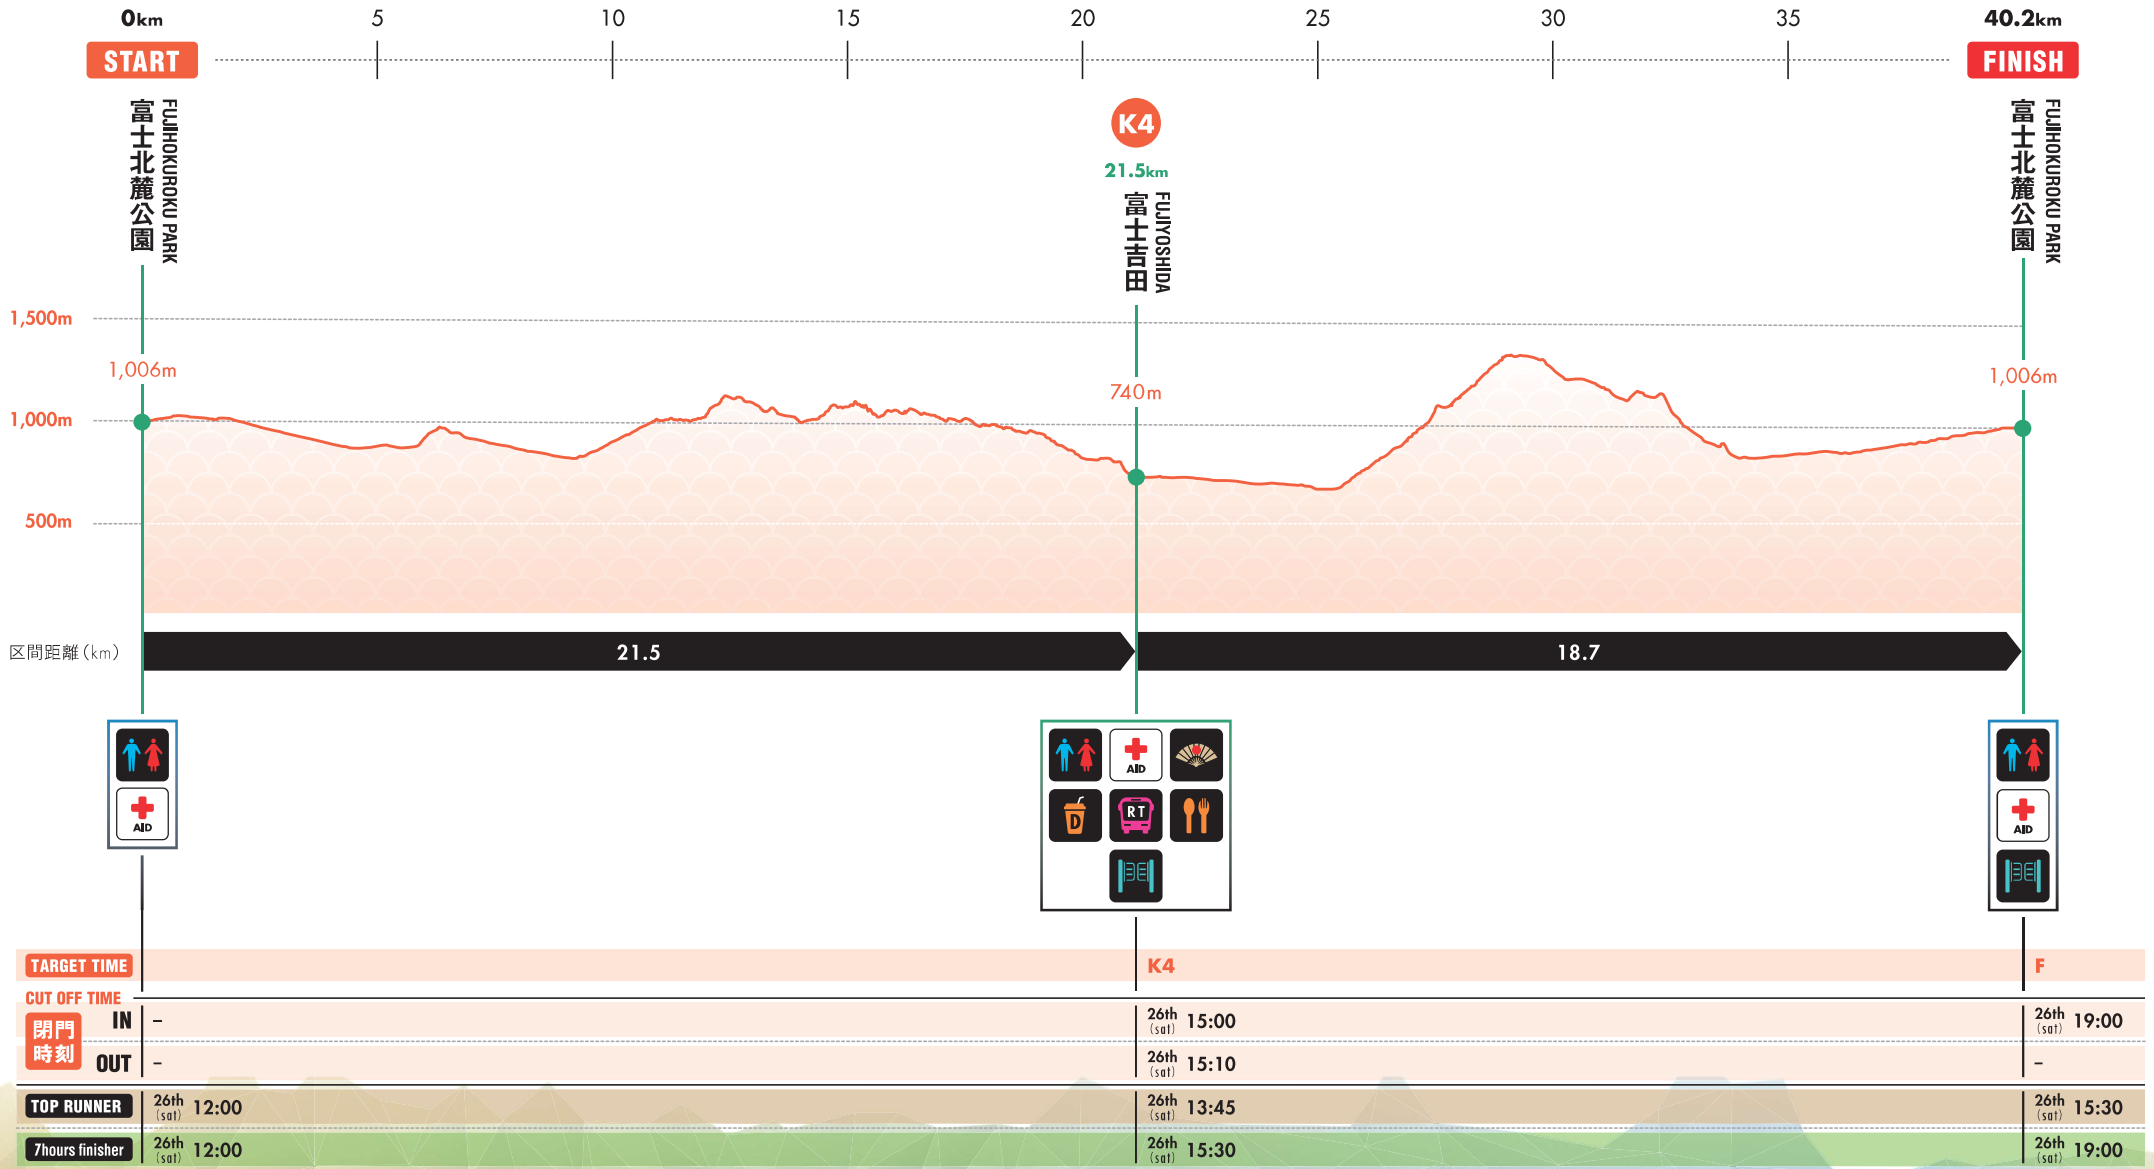

# ASUMI 40k

COURSE PROFILE **コース全体高低差概要**  
 2025.April.25 FRI - 27 SUN

DISTANCE  
 距離: 約40.2km

CUT OFF TIME  
 制限時間: 07h00m

CUMULATIVE ALTRUDE GAIN  
 累積標高: 1,445m D+

\*閉門時刻は完走の目安時刻ではありません。  
 \*速い選手、遅い選手の時間目安には休憩時間は含まれていません。  
 \*The cut-off time is not an estimated time for completing the race.  
 \*Rest time is not included in the estimated time for fast or slow runners.

W.C  
トイレ

DRINK  
飲み物

FOOD  
食べ物

FIRST AID  
救護

BUS  
リタイア

CUT OFF  
関門

SUPPORT  
サポート

DROP BAG  
ドロップバック

REST AREA  
仮眠所

LOCAL FOOD  
おもてなし食