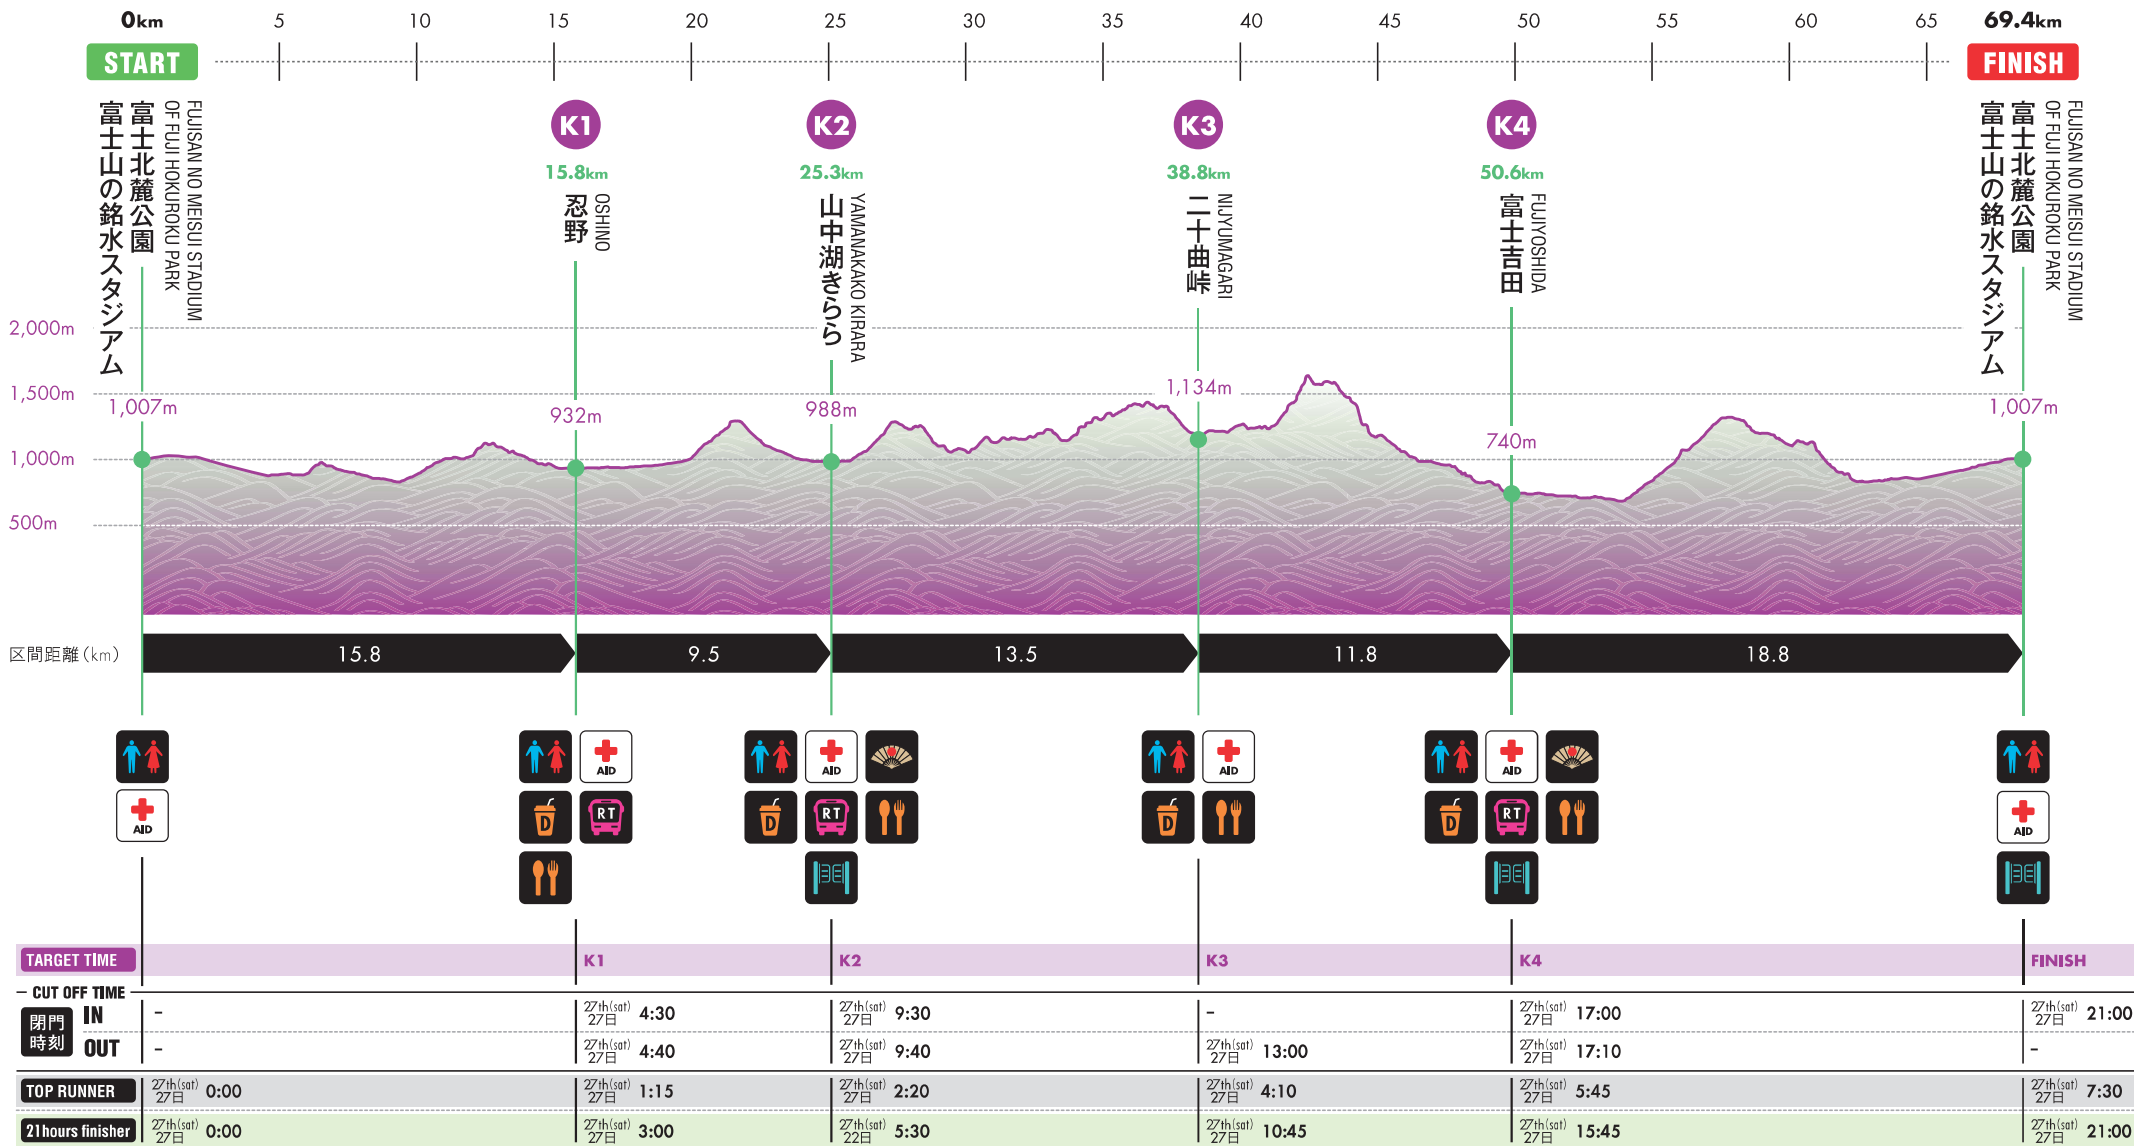

KAI 70k

コース全体高低差概要
COURSE PROFILE

DISTANCE
距離: 約69.4km

CUT OFF TIME
制限時間: 21時間

CUMULATIVE ALTITUDE GAIN
累積標高: +3,493m

*閉門時刻は完走の目安時刻ではありません。

*速い選手、遅い選手の時間目安には休憩時間は含まれていません。

*The cut-off time is not an estimated time for completing the race.

*Rest time is not included in the estimated time for fast or slow runners.

W.C
トイレ

DRINK
飲み物

FOOD
食べ物

FIRST AID
救護

BUS
リタイア

CUT OFF
関門

SUPPORT
サポート

DROP BAG
ドロップバッグ

REST AREA
仮眠所

LOCAL FOOD
おもてなし食