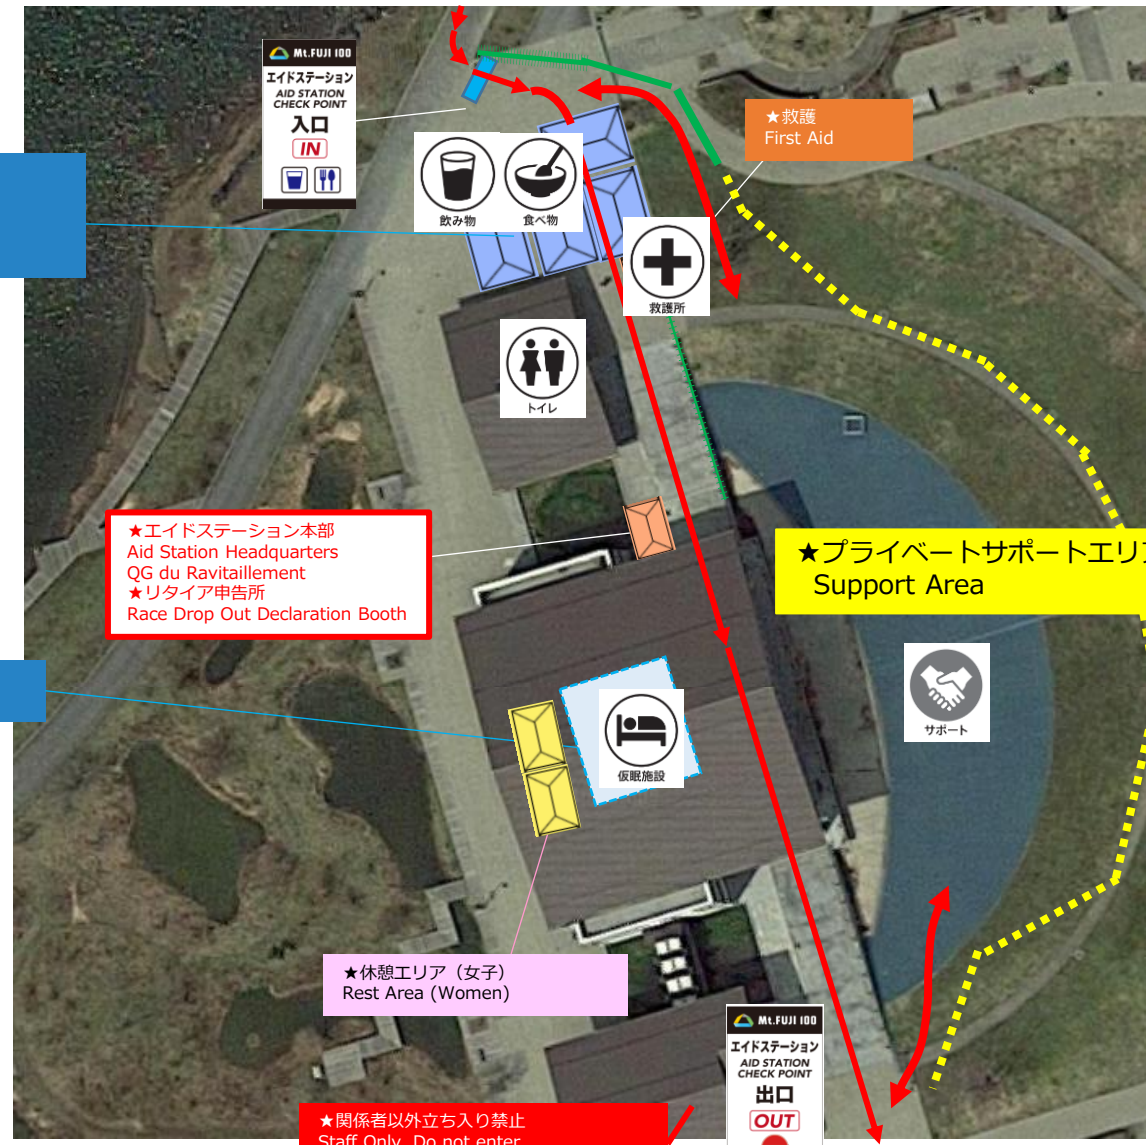

F6 / K2 YAMANAKAKO SUPPORTER PARKING MAP

オフィシャルエイド
Official Aid Station
豚汁
Food Booth Area

★エイドステーション本部
Aid Station Headquarters
QG du Ravitaillement
★リタイア申告所
Race Drop Out Declaration

★休憩エリア (男子)
Rest Area (Men)

★プライベートサポートエリア
Support Area

★休憩エリア (女子)
Rest Area (Women)

★関係者以外立ち入り禁止
Staff Only. Do not enter
Réservé au personnel. Interdit d'Accès.