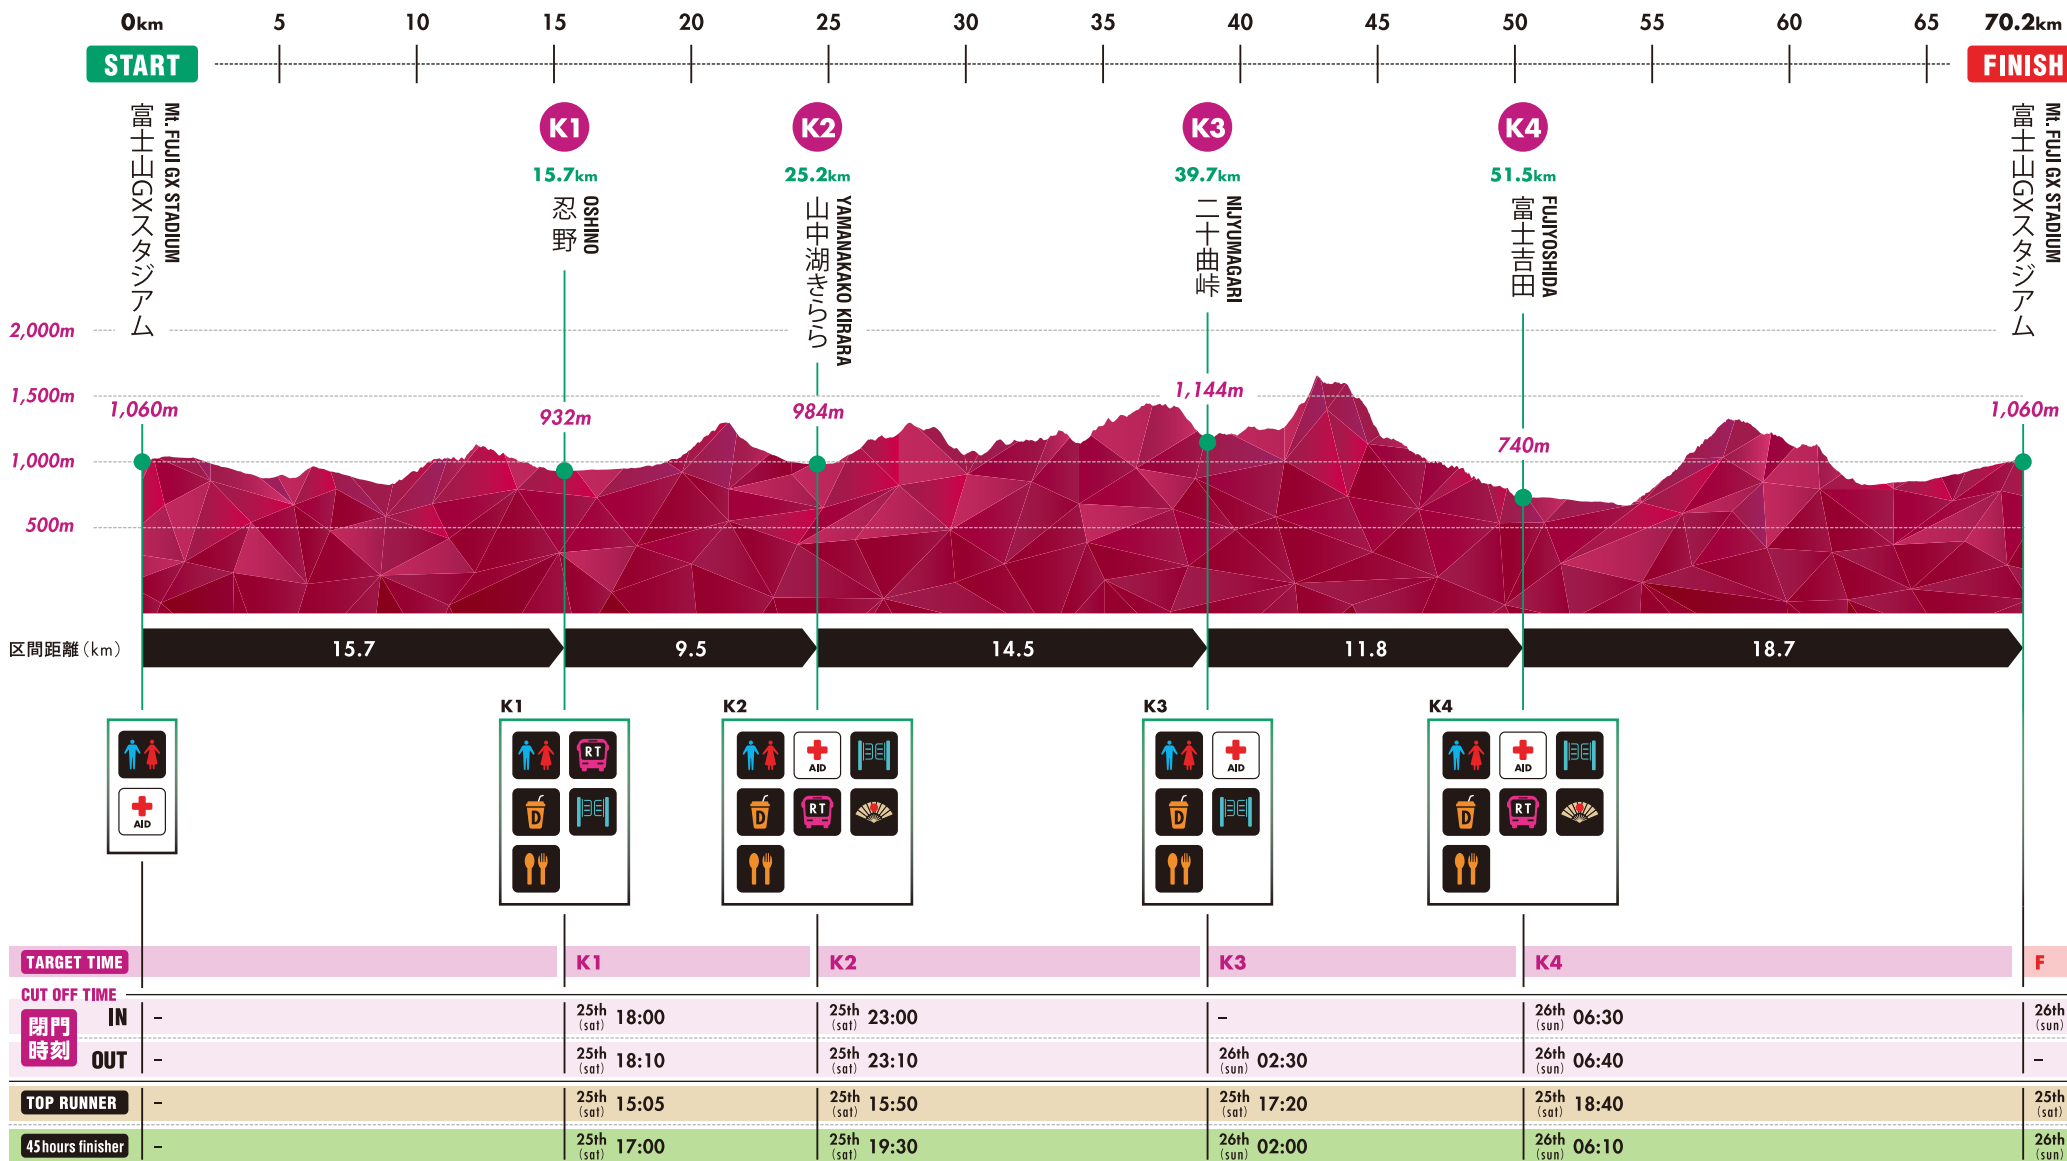

KAI 70k

COURSE PROFILE コース全体高低差概要 2026.April.25 SAT - 26 SUN

DISTANCE

距離: 約70.2km

CUT OFF TIME

制限時間: 21h00m

CUMULATIVE ALTITUDE GAIN

累積標高: 3,054m D+

W.C
トイレ

DRINK
飲み物

FOOD
食べ物

FIRST AID
救護

BUS
リタイア

CUT OFF
閉門

LOCAL FOOD
おもてなし食

Mt. FUJI 100

*閉門時刻は完走の目安時刻ではありません。*速い選手、遅い選手の時間目安には休憩時間は含まれていません。
*The cut-off time is not an estimated time for completing the race.
*Rest time is not included in the estimated time for fast or slow runners.