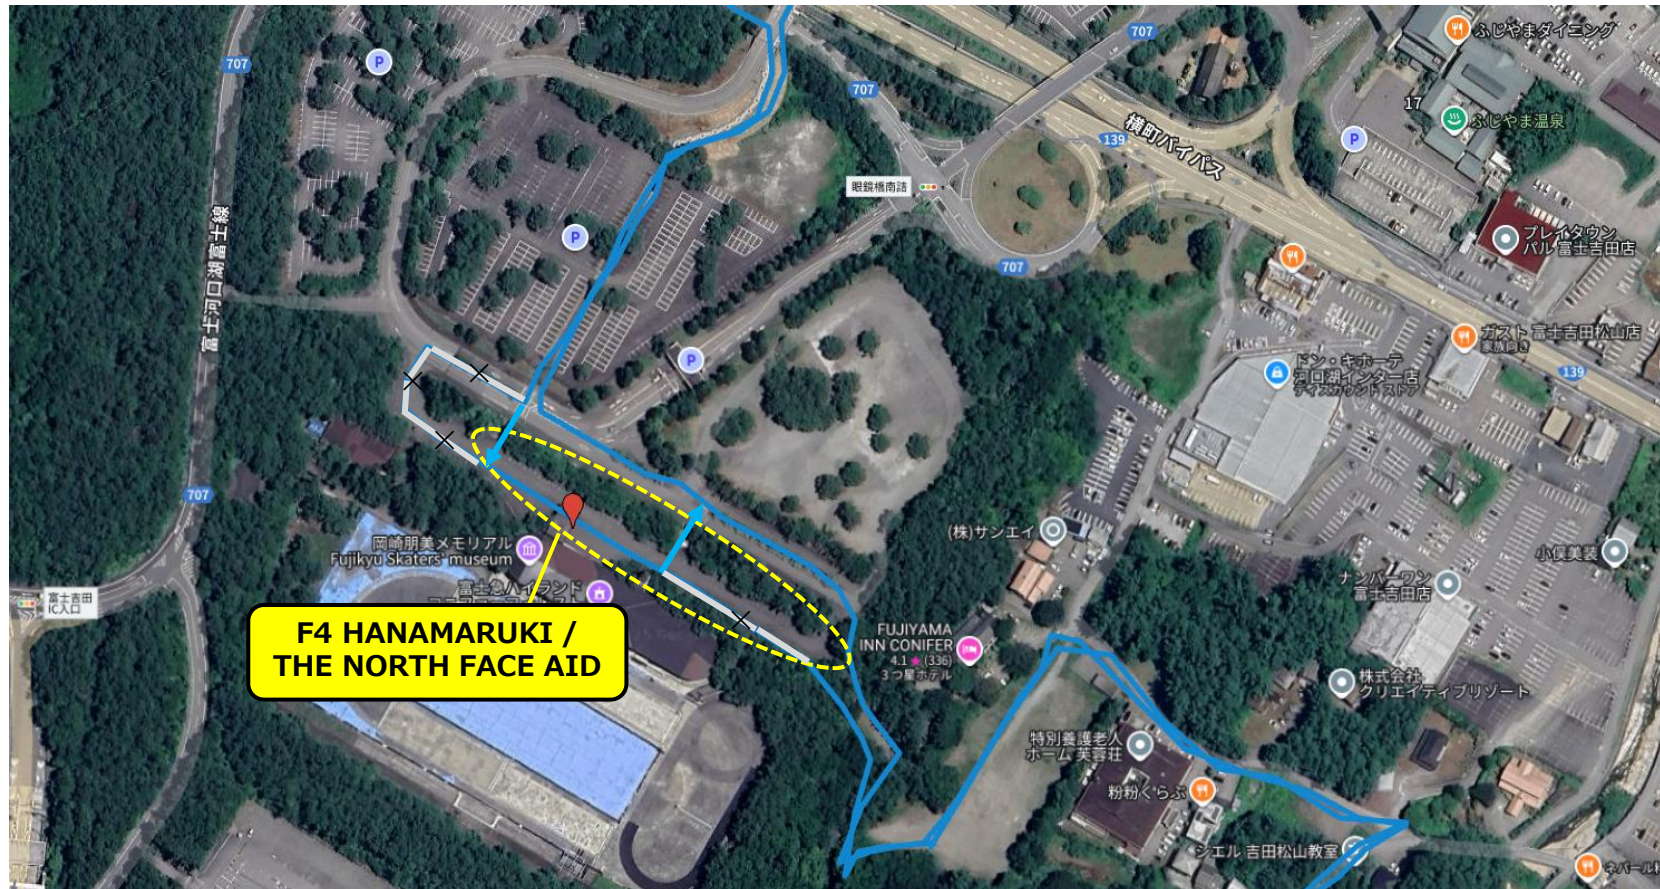

F4 HANAMARUKI / THE NORTH FACE AID

※F4 ハナマルキ/ザ・ノース・フェイスエイドはエイド内で応援はできますが、サポート行為はできません。
サポーター駐車券をご提示いただければ無料で駐車可能です。
(富士急ハイランドコニファーフォレスト駐車場 利用可能時間 4月25日(土) 0:00~26日(日) 16:00)

・ **At the F4 HANAMARUKI/THE NORTH FACE Aid Station, cheering is permitted, but providing support is not allowed.**
Parking is free upon presentation of a supporter parking pass.
(Fuji-Q Highland Conifer Forest Parking Lot: Available from 12:00 AM on Saturday, April 25, to 4:00 PM on Sunday, April 26)

F4 HANAMARUKI / THE NORTH FACE AID

※F4 ハナマルキ/ザ・ノース・フェイスエイドはエイド内で応援はできますが、サポート行為はできません。

サポーター駐車券をご提示いただければ無料で駐車可能です。

(富士急ハイランドコニファーフォレスト駐車場 利用可能時間 4月25日(土) 0:00~26日(日) 16:00)

・ At the F4 HANAMARUKI/THE NORTH FACE Aid Station, cheering is permitted, but providing support is not allowed.

Parking is free upon presentation of a supporter parking pass.

(Fuji-Q Highland Conifer Forest Parking Lot: Available from 12:00 AM on Saturday, April 25, to 4:00 PM on Sunday, April 26)