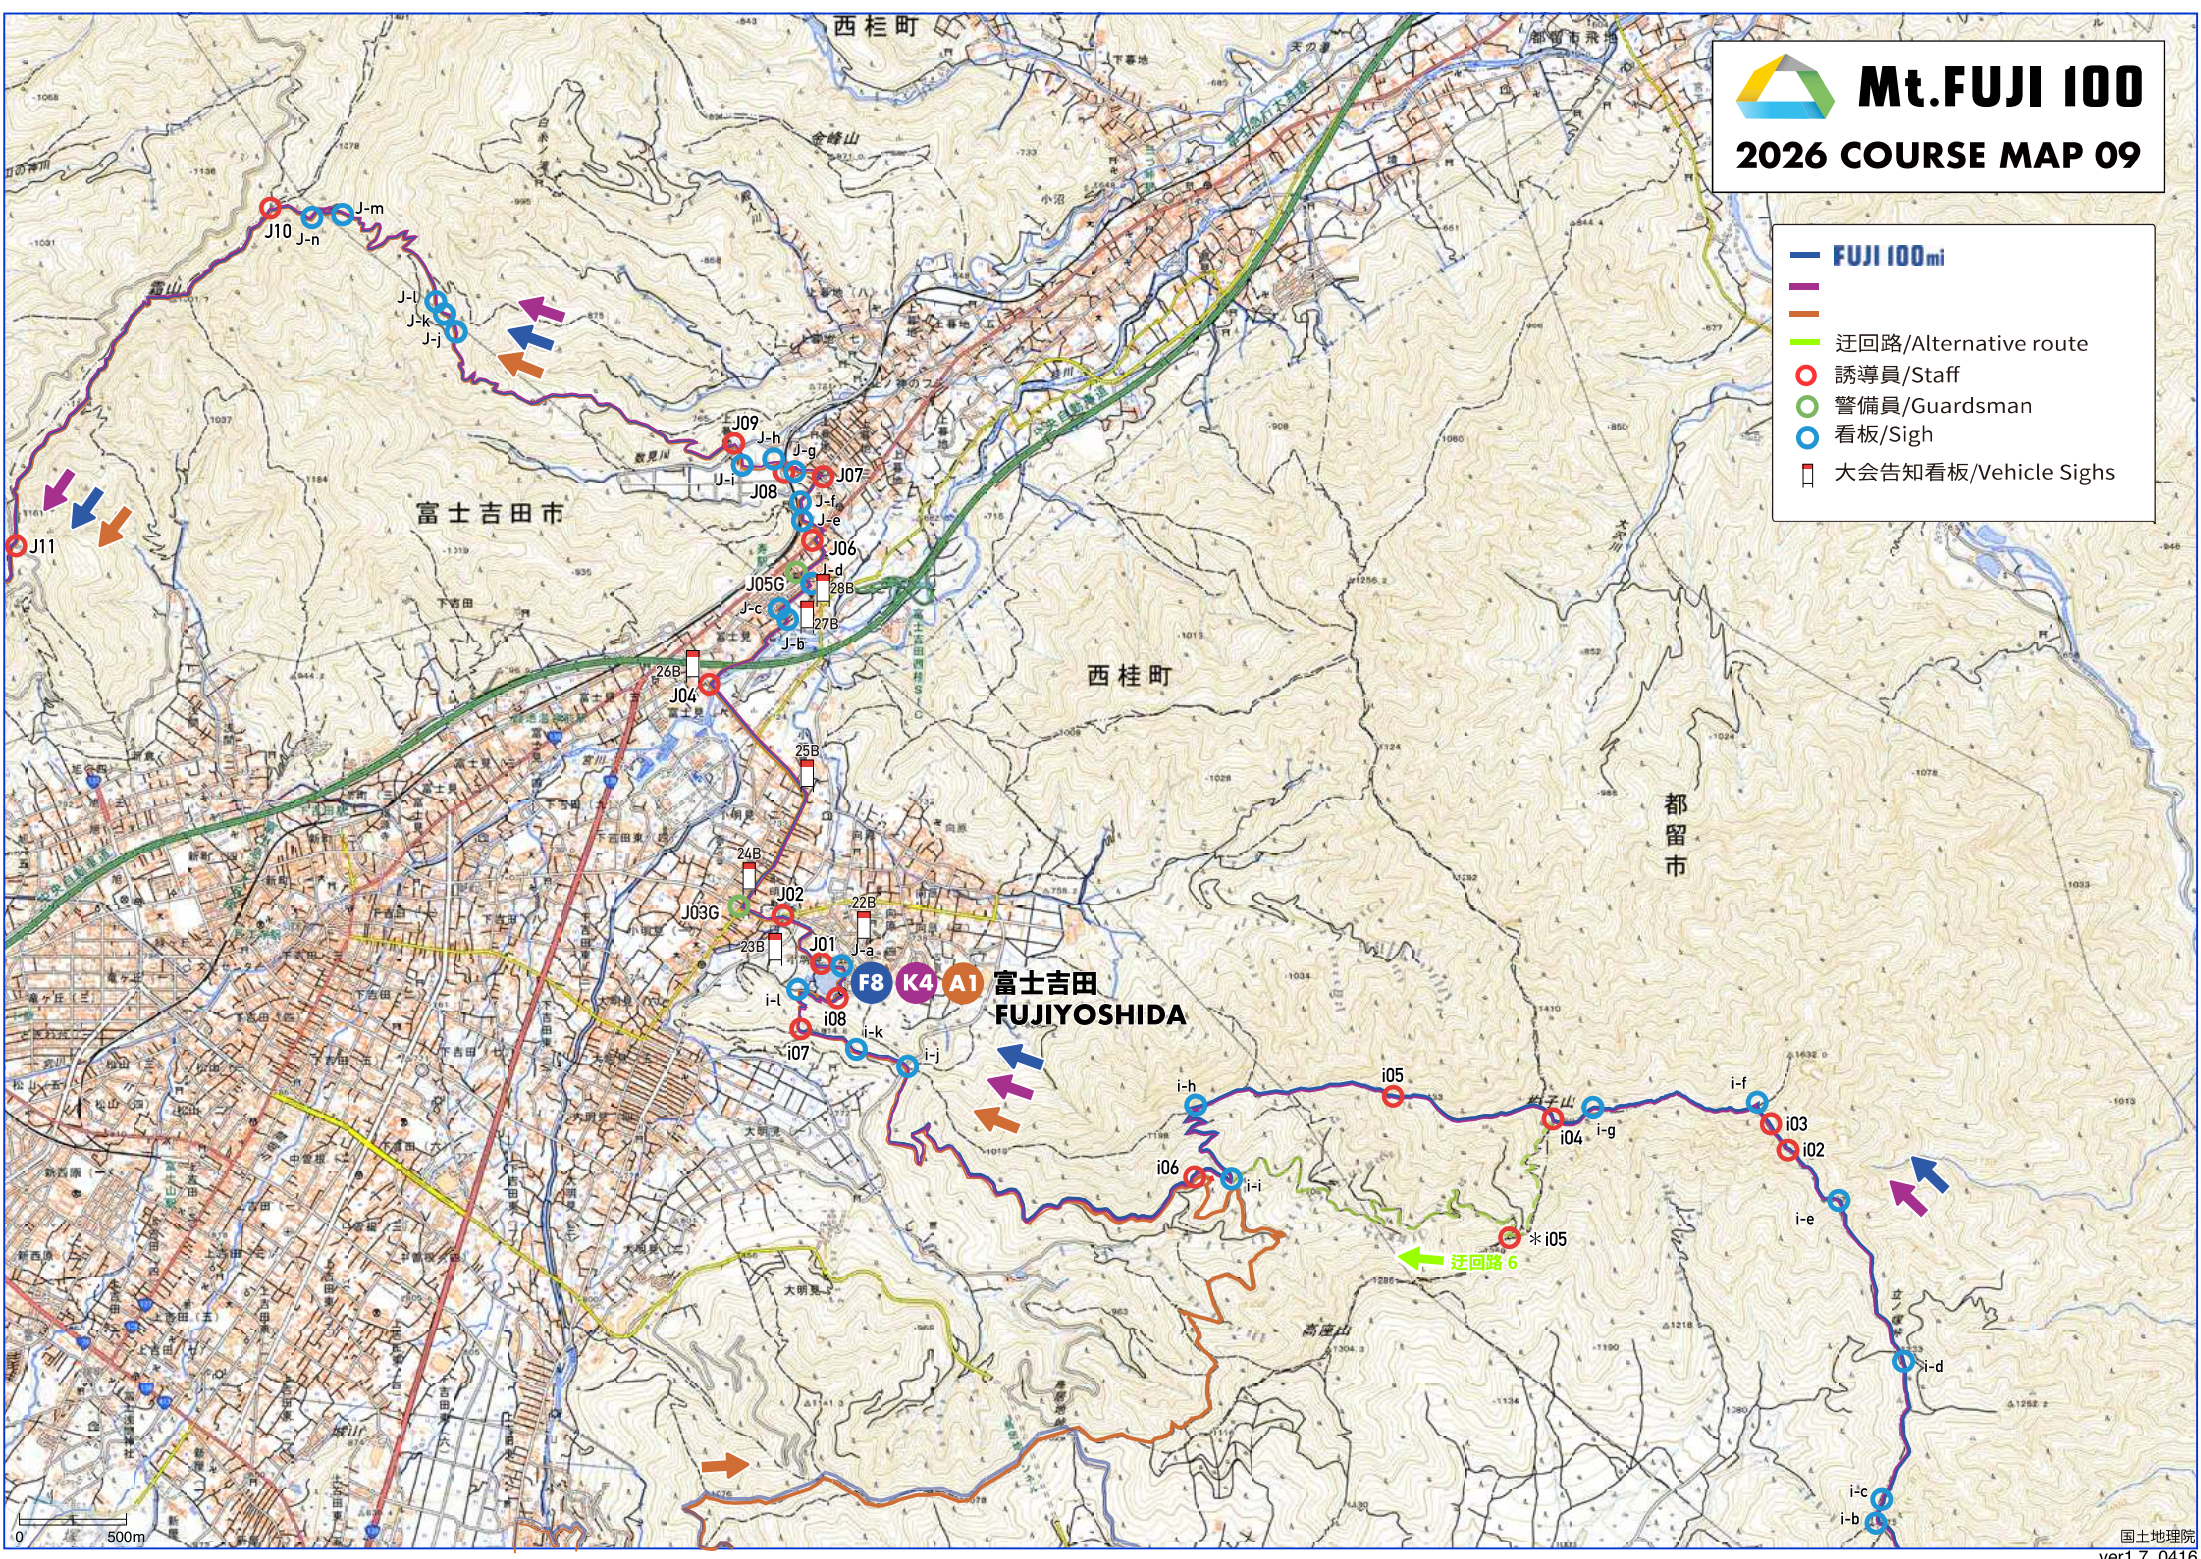

Mt. FUJI 100

2026 COURSE MAP 07

富士急ハイランド
FUJI KYU HILAND

富士吉田
FUJIYOSHIDA

忍野
OSHINO

- FUJI 100mi
- KAI 70k
- ASUMI 40k
- 迂回路/Alternative route
- 誘導員/Staff
- 警備員/Guardsman
- 看板/Sigh
- 大会告知看板/Vehicle Sighs
- 環境影響モニタリング実施場所 /Environmental monitoring points
- 利用影響モニタリング実施場所 /Usage impact monitoring points

鳴沢村

0 500m

Mt.FUJI 100
2026 COURSE MAP 08

- FUJI 100mi
- KAI 70k
- ASUMI 40k
- 誘導員/Staff
- 警備員/Guardsman
- 看板/Sigh
- 大会告知看板/Vehicle Sighs
- 環境影響モニタリング実施場所 /Environmental monitoring points
- 利用影響モニタリング実施場所 /Usage impact monitoring points

Mt. FUJI 100

2026 COURSE MAP 09

- FUJI 100mi
-
- 迂回路/Alternative route
- 誘導員/Staff
- 警備員/Guardsman
- 看板/Sigh
- 大会告知看板/Vehicle Sighs

Mt.FUJI 100

2026 COURSE MAP 10

- FUJI 100mi
- KAI 70k
- ASUMI 40k
- 迂回路/Alternative route
- 誘導員/Staff
- 警備員/Guardsman
- 看板/Sigh
- 大会告知看板/Vehicle Sighs