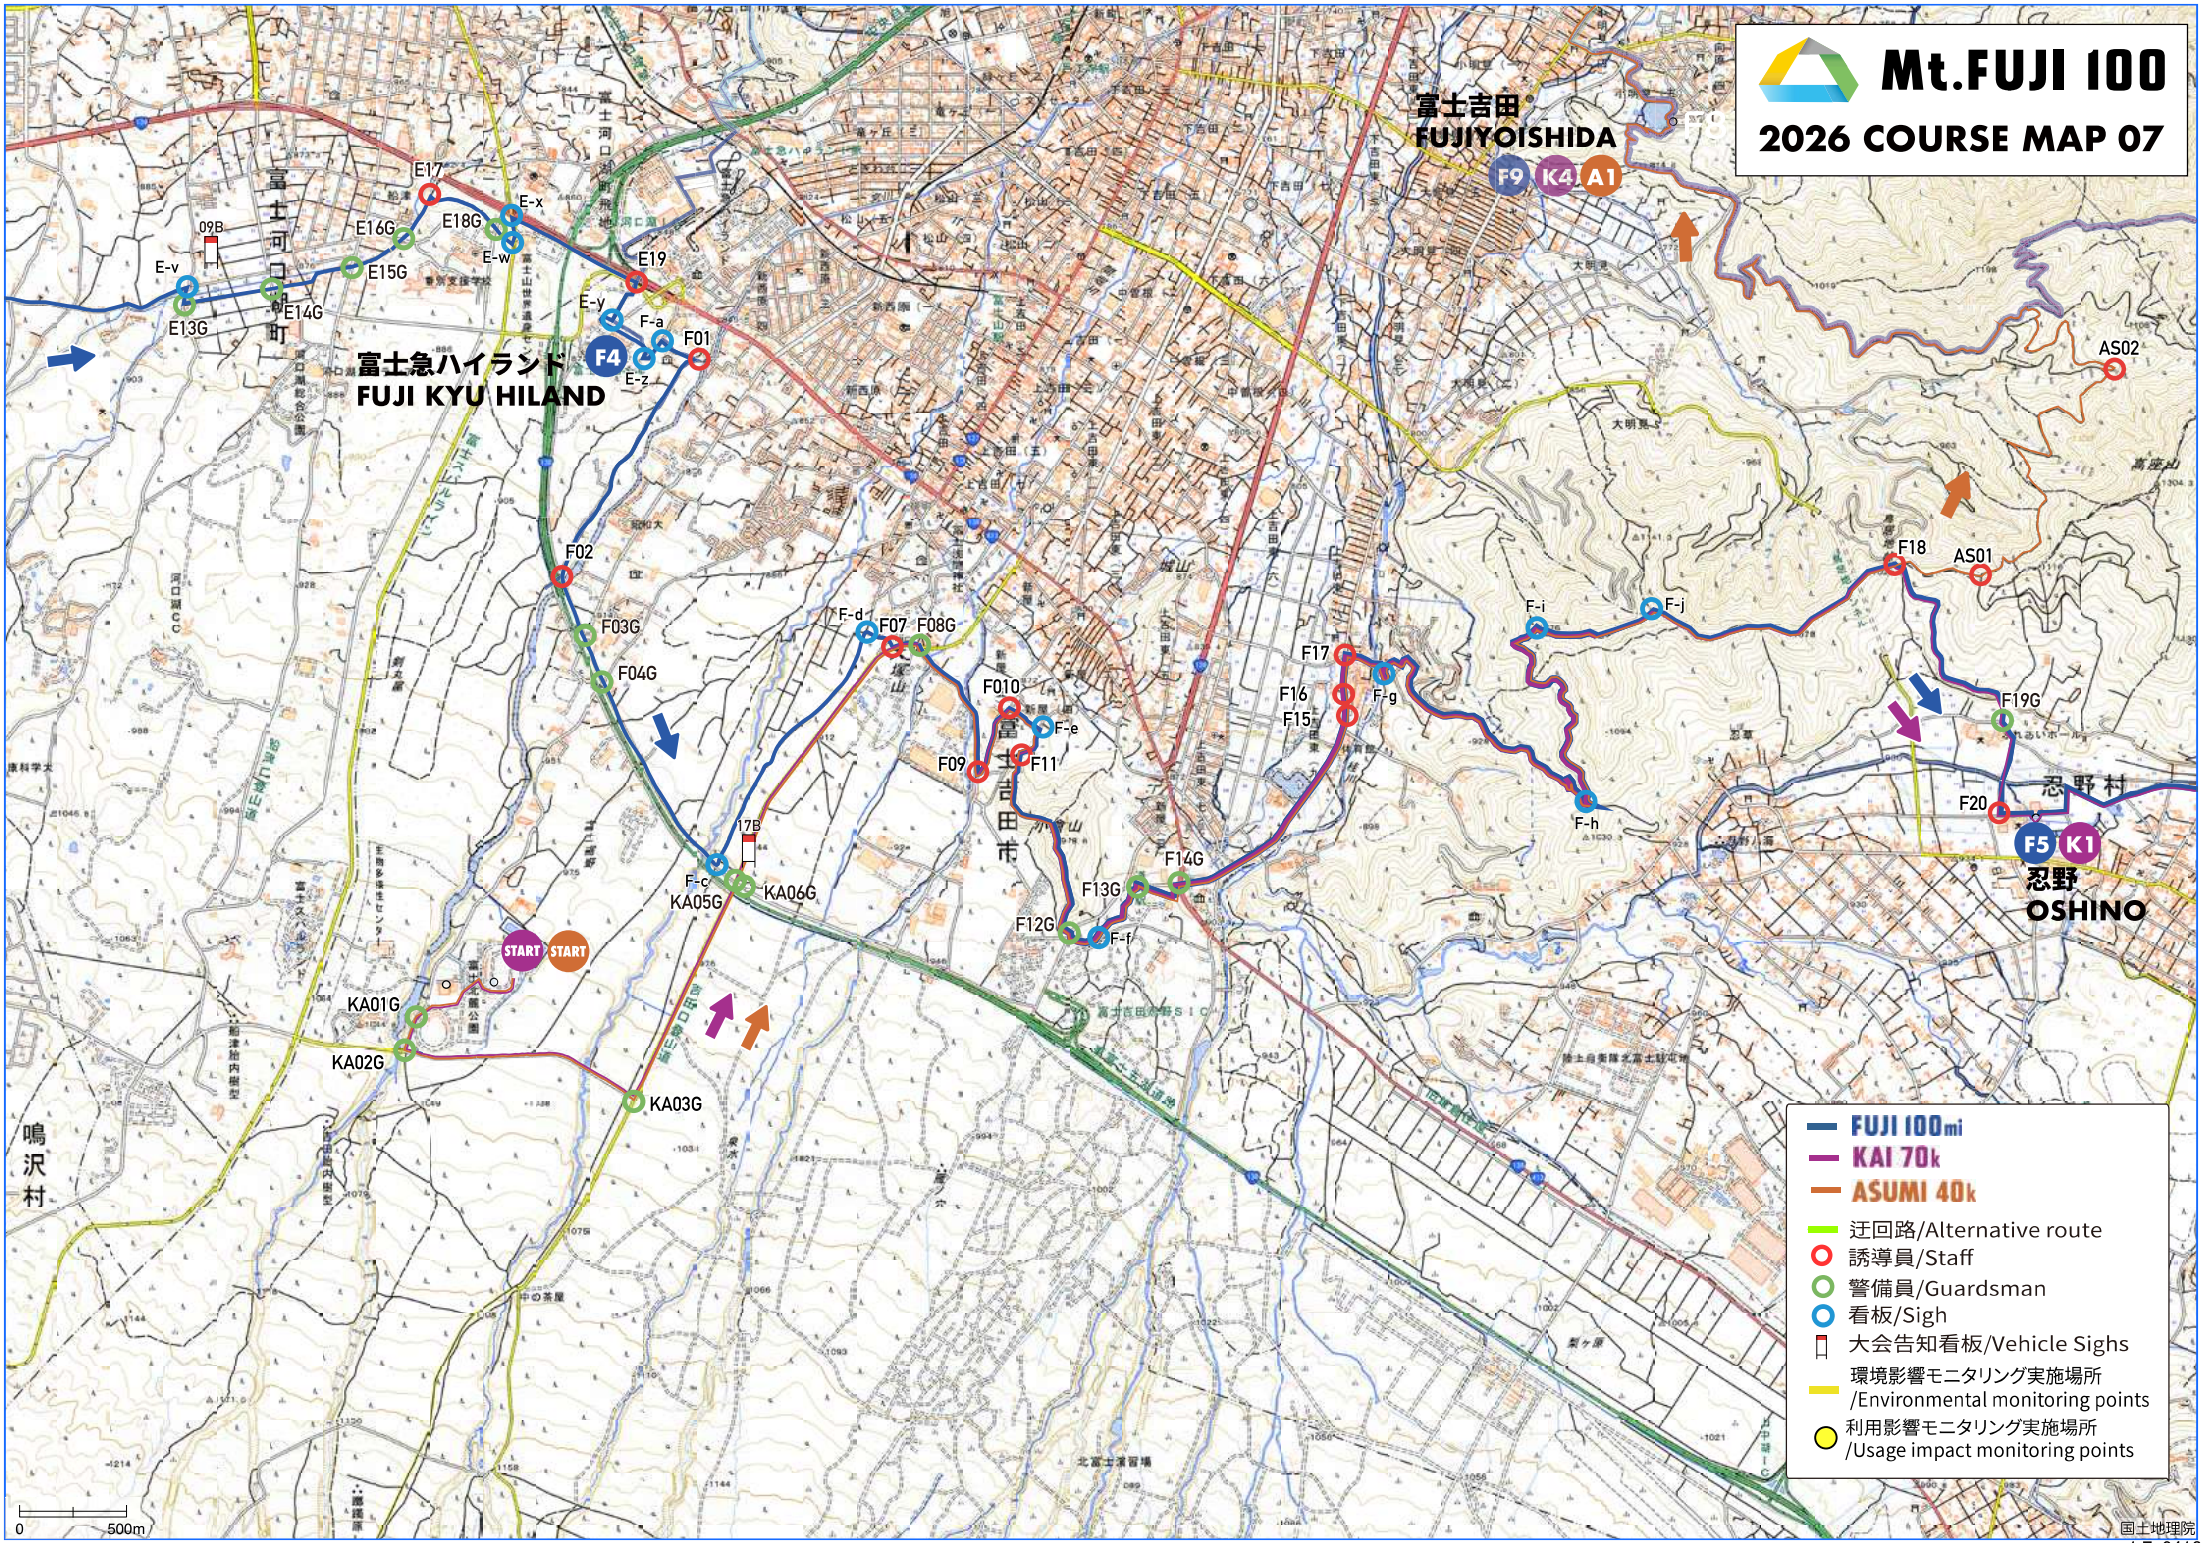

Mt. FUJI 100

2026 COURSE MAP 07

富士急ハイランド
FUJI KYU HILAND

富士吉田
FUJIYOSHIDA

忍野
OSHINO

- FUJI 100mi
- KAI 70k
- ASUMI 40k
- 迂回路/Alternative route
- 誘導員/Staff
- 警備員/Guardsman
- 看板/Sigh
- 大会告知看板/Vehicle Sighs
- 環境影響モニタリング実施場所 /Environmental monitoring points
- 利用影響モニタリング実施場所 /Usage impact monitoring points

鳴沢村

0 500m

Mt.FUJI 100
2026 COURSE MAP 08

- FUJI 100mi
- KAI 70k
- ASUMI 40k
- 誘導員/Staff
- 警備員/Guardsman
- 看板/Sigh
- 大会告知看板/Vehicle Sighs
- 環境影響モニタリング実施場所 /Environmental monitoring points
- 利用影響モニタリング実施場所 /Usage impact monitoring points

Mt. FUJI 100

2026 COURSE MAP 09

- FUJI 100mi
-
- 迂回路/Alternative route
- 誘導員/Staff
- 警備員/Guardsman
- 看板/Sigh
- 大会告知看板/Vehicle Sighs

Mt.FUJI 100

2026 COURSE MAP 10

- FUJI 100mi
- KAI 70k
- ASUMI 40k
- 迂回路/Alternative route
- 誘導員/Staff
- 警備員/Guardsman
- 看板/Sigh
- 大会告知看板/Vehicle Sighs