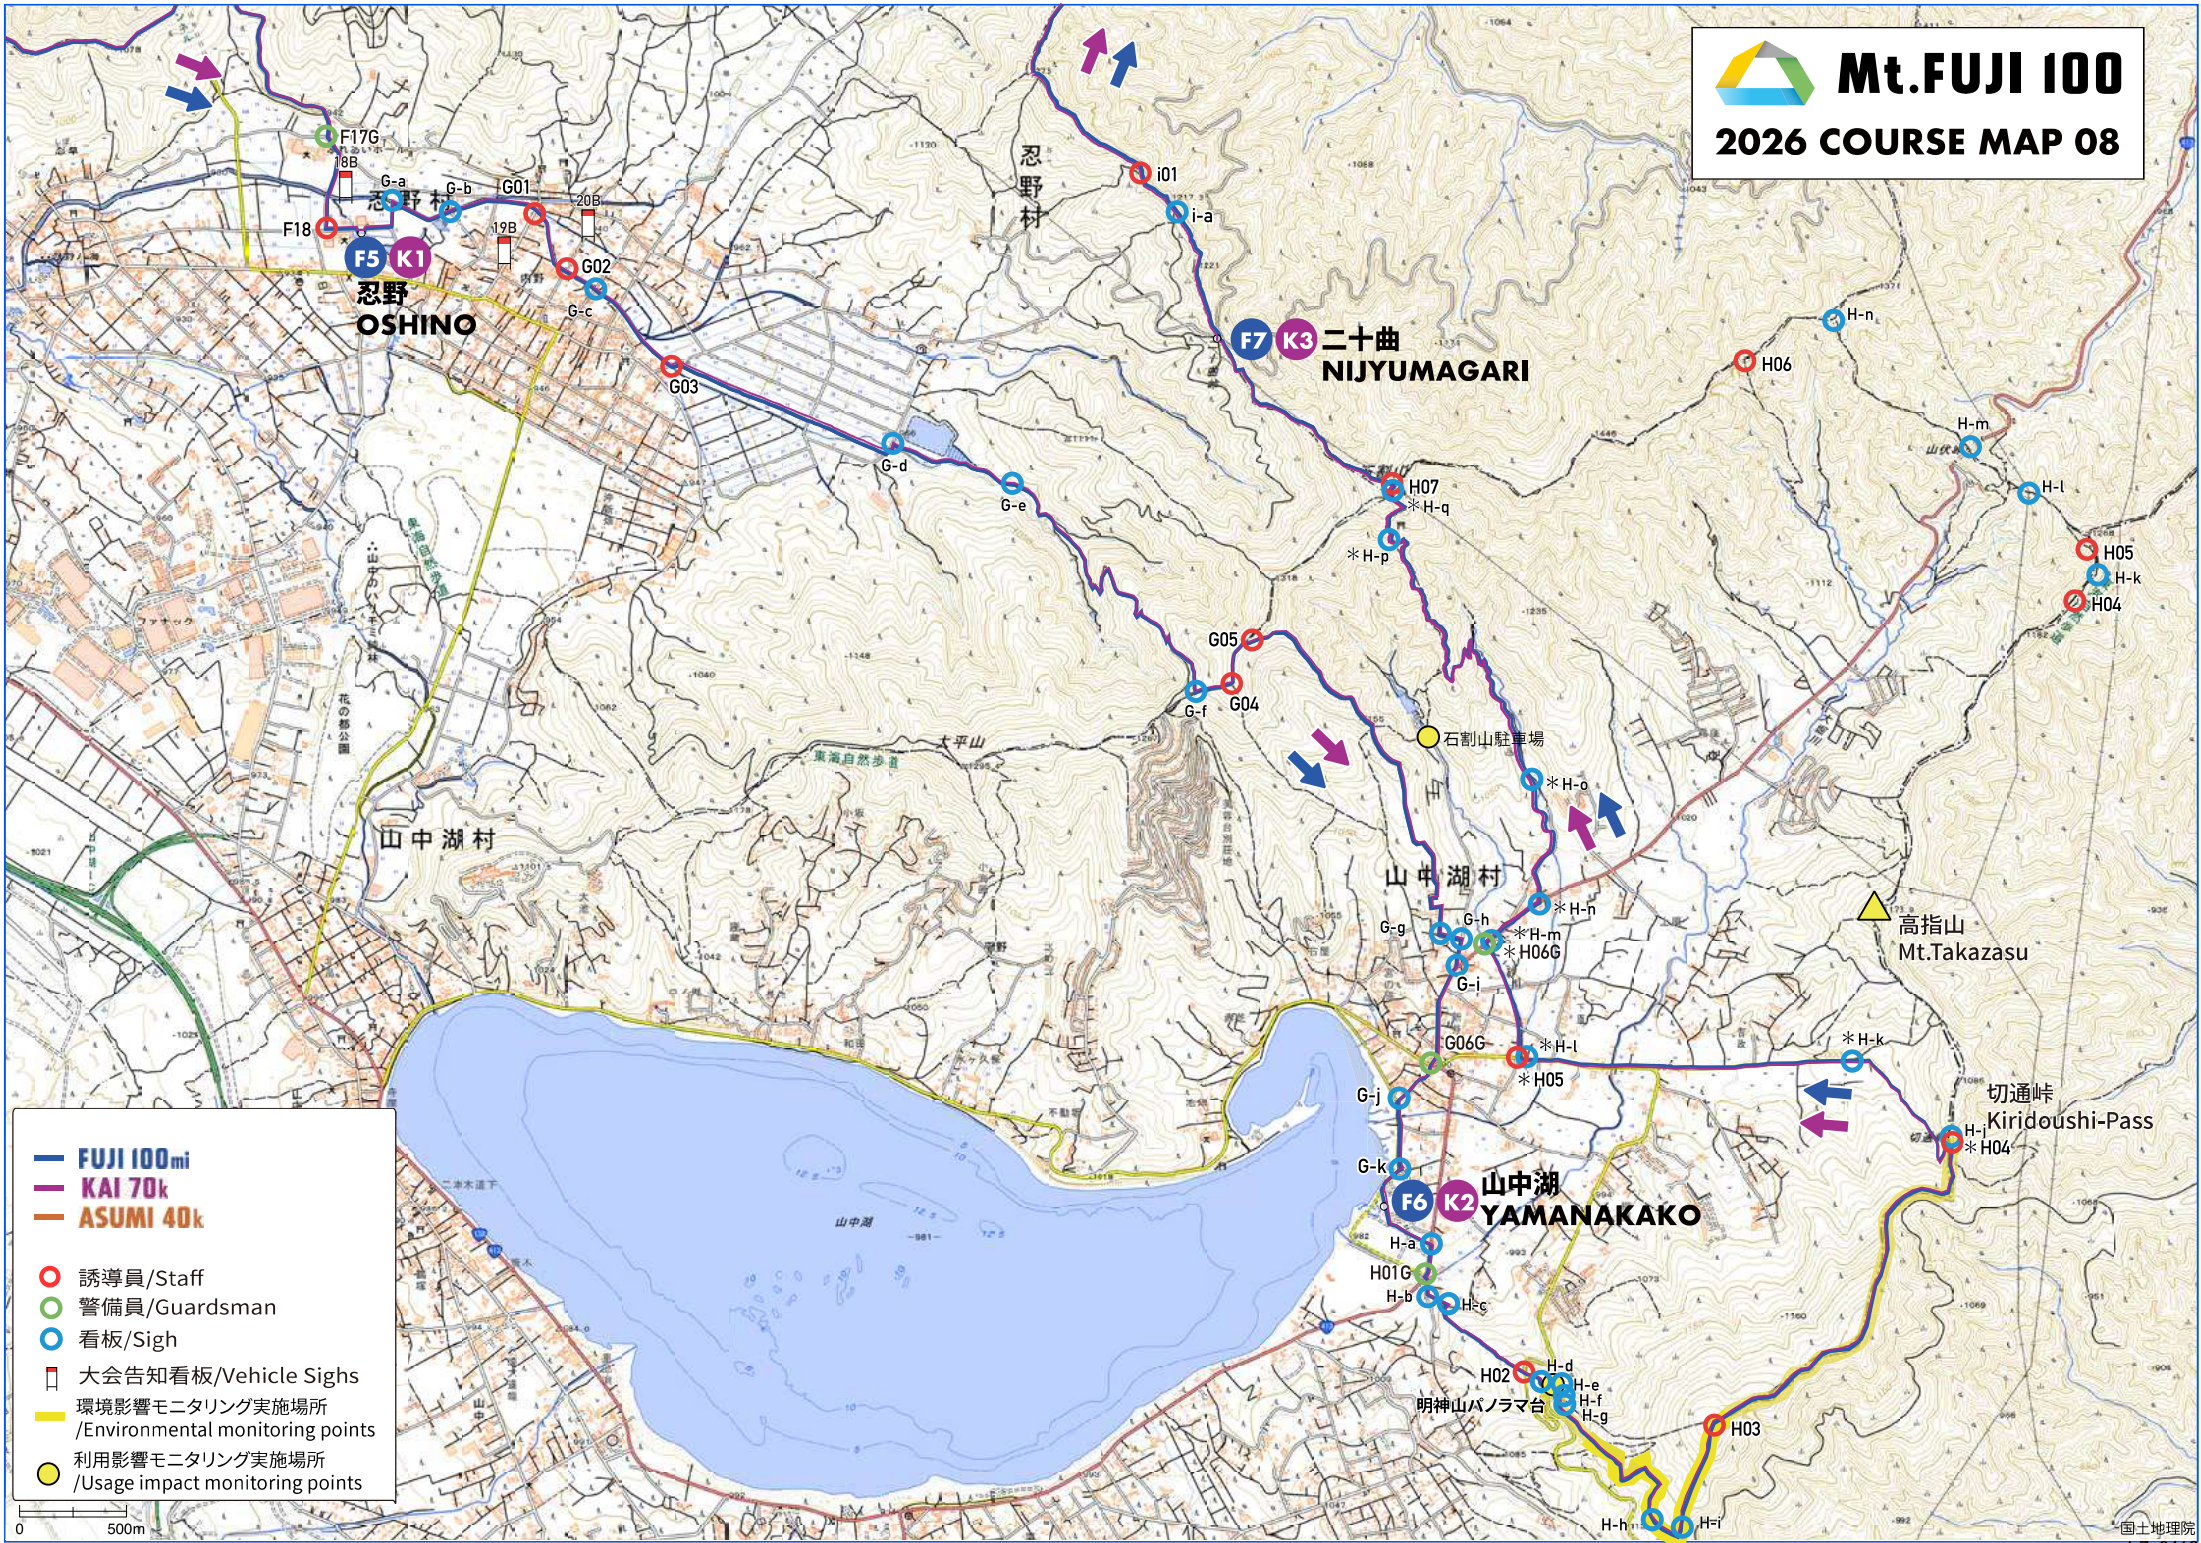

Mt. FUJI 100

2026 COURSE MAP 07

富士急ハイランド
FUJI KYU HILAND

富士吉田
FUJIYOSHIDA

忍野
OSHINO

- FUJI 100mi
- KAI 70k
- ASUMI 40k
- 迂回路/Alternative route
- 誘導員/Staff
- 警備員/Guardsman
- 看板/Sigh
- 大会告知看板/Vehicle Sighs
- 環境影響モニタリング実施場所 /Environmental monitoring points
- 利用影響モニタリング実施場所 /Usage impact monitoring points

鳴沢村

0 500m

Mt.FUJI 100
2026 COURSE MAP 08

- FUJI 100mi
- KAI 70k
- ASUMI 40k
- 誘導員/Staff
- 警備員/Guardsman
- 看板/Sigh
- 大会告知看板/Vehicle Sighs
- 環境影響モニタリング実施場所 /Environmental monitoring points
- 利用影響モニタリング実施場所 /Usage impact monitoring points

Mt. FUJI 100

2026 COURSE MAP 09

- FUJI 100mi
-
- 迂回路/Alternative route
- 誘導員/Staff
- 警備員/Guardsman
- 看板/Sigh
- 大会告知看板/Vehicle Sighs

Mt.FUJI 100

2026 COURSE MAP 10

- FUJI 100mi
- KAI 70k
- ASUMI 40k
- 迂回路/Alternative route
- 誘導員/Staff
- 警備員/Guardsman
- 看板/Sigh
- 大会告知看板/Vehicle Sighs