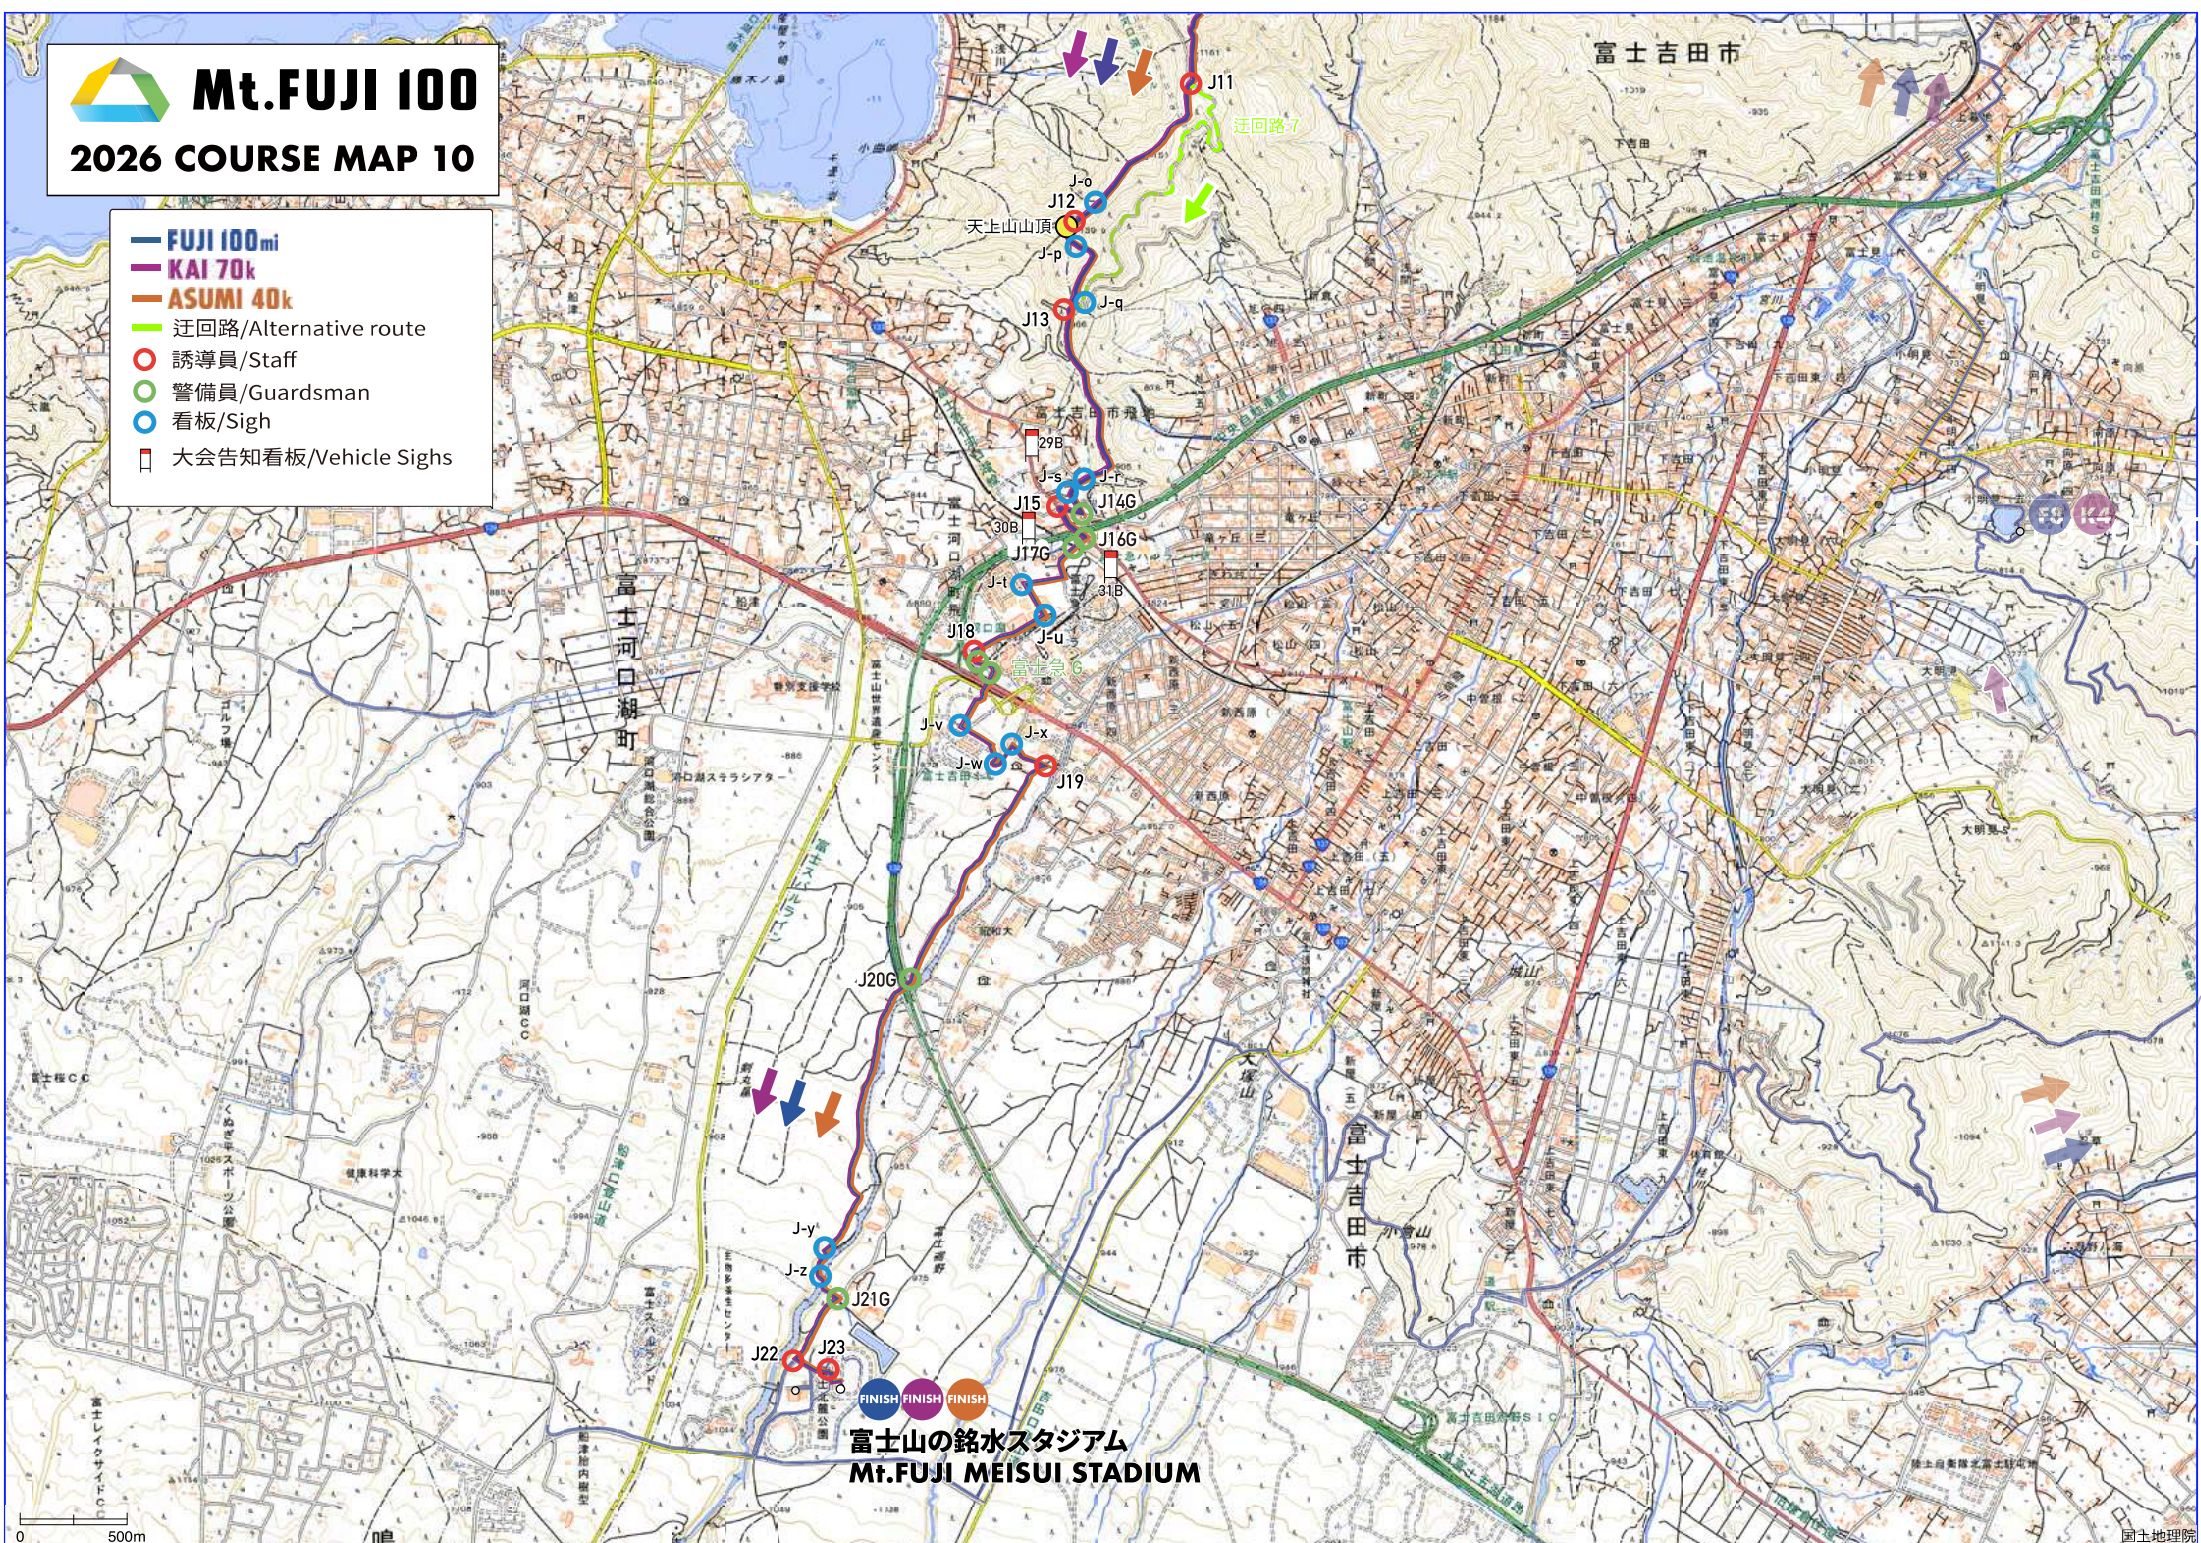

Mt. FUJI 100

2026 COURSE MAP 07

富士急ハイランド
FUJI KYU HILAND

富士吉田
FUJIYOSHIDA

忍野
OSHINO

- FUJI 100mi
- KAI 70k
- ASUMI 40k
- 迂回路/Alternative route
- 誘導員/Staff
- 警備員/Guardsman
- 看板/Sigh
- 大会告知看板/Vehicle Sighs
- 環境影響モニタリング実施場所 /Environmental monitoring points
- 利用影響モニタリング実施場所 /Usage impact monitoring points

鳴沢村

0 500m

Mt.FUJI 100
2026 COURSE MAP 08

- FUJI 100mi
- KAI 70k
- ASUMI 40k
- 誘導員/Staff
- 警備員/Guardsman
- 看板/Sigh
- 大会告知看板/Vehicle Sighs
- 環境影響モニタリング実施場所 /Environmental monitoring points
- 利用影響モニタリング実施場所 /Usage impact monitoring points

Mt. FUJI 100

2026 COURSE MAP 09

- FUJI 100mi
-
- 迂回路/Alternative route
- 誘導員/Staff
- 警備員/Guardsman
- 看板/Sigh
- 大会告知看板/Vehicle Sighs

Mt.FUJI 100

2026 COURSE MAP 10

- FUJI 100mi
- KAI 70k
- ASUMI 40k
- 迂回路/Alternative route
- 誘導員/Staff
- 警備員/Guardsman
- 看板/Sigh
- 大会告知看板/Vehicle Sighs