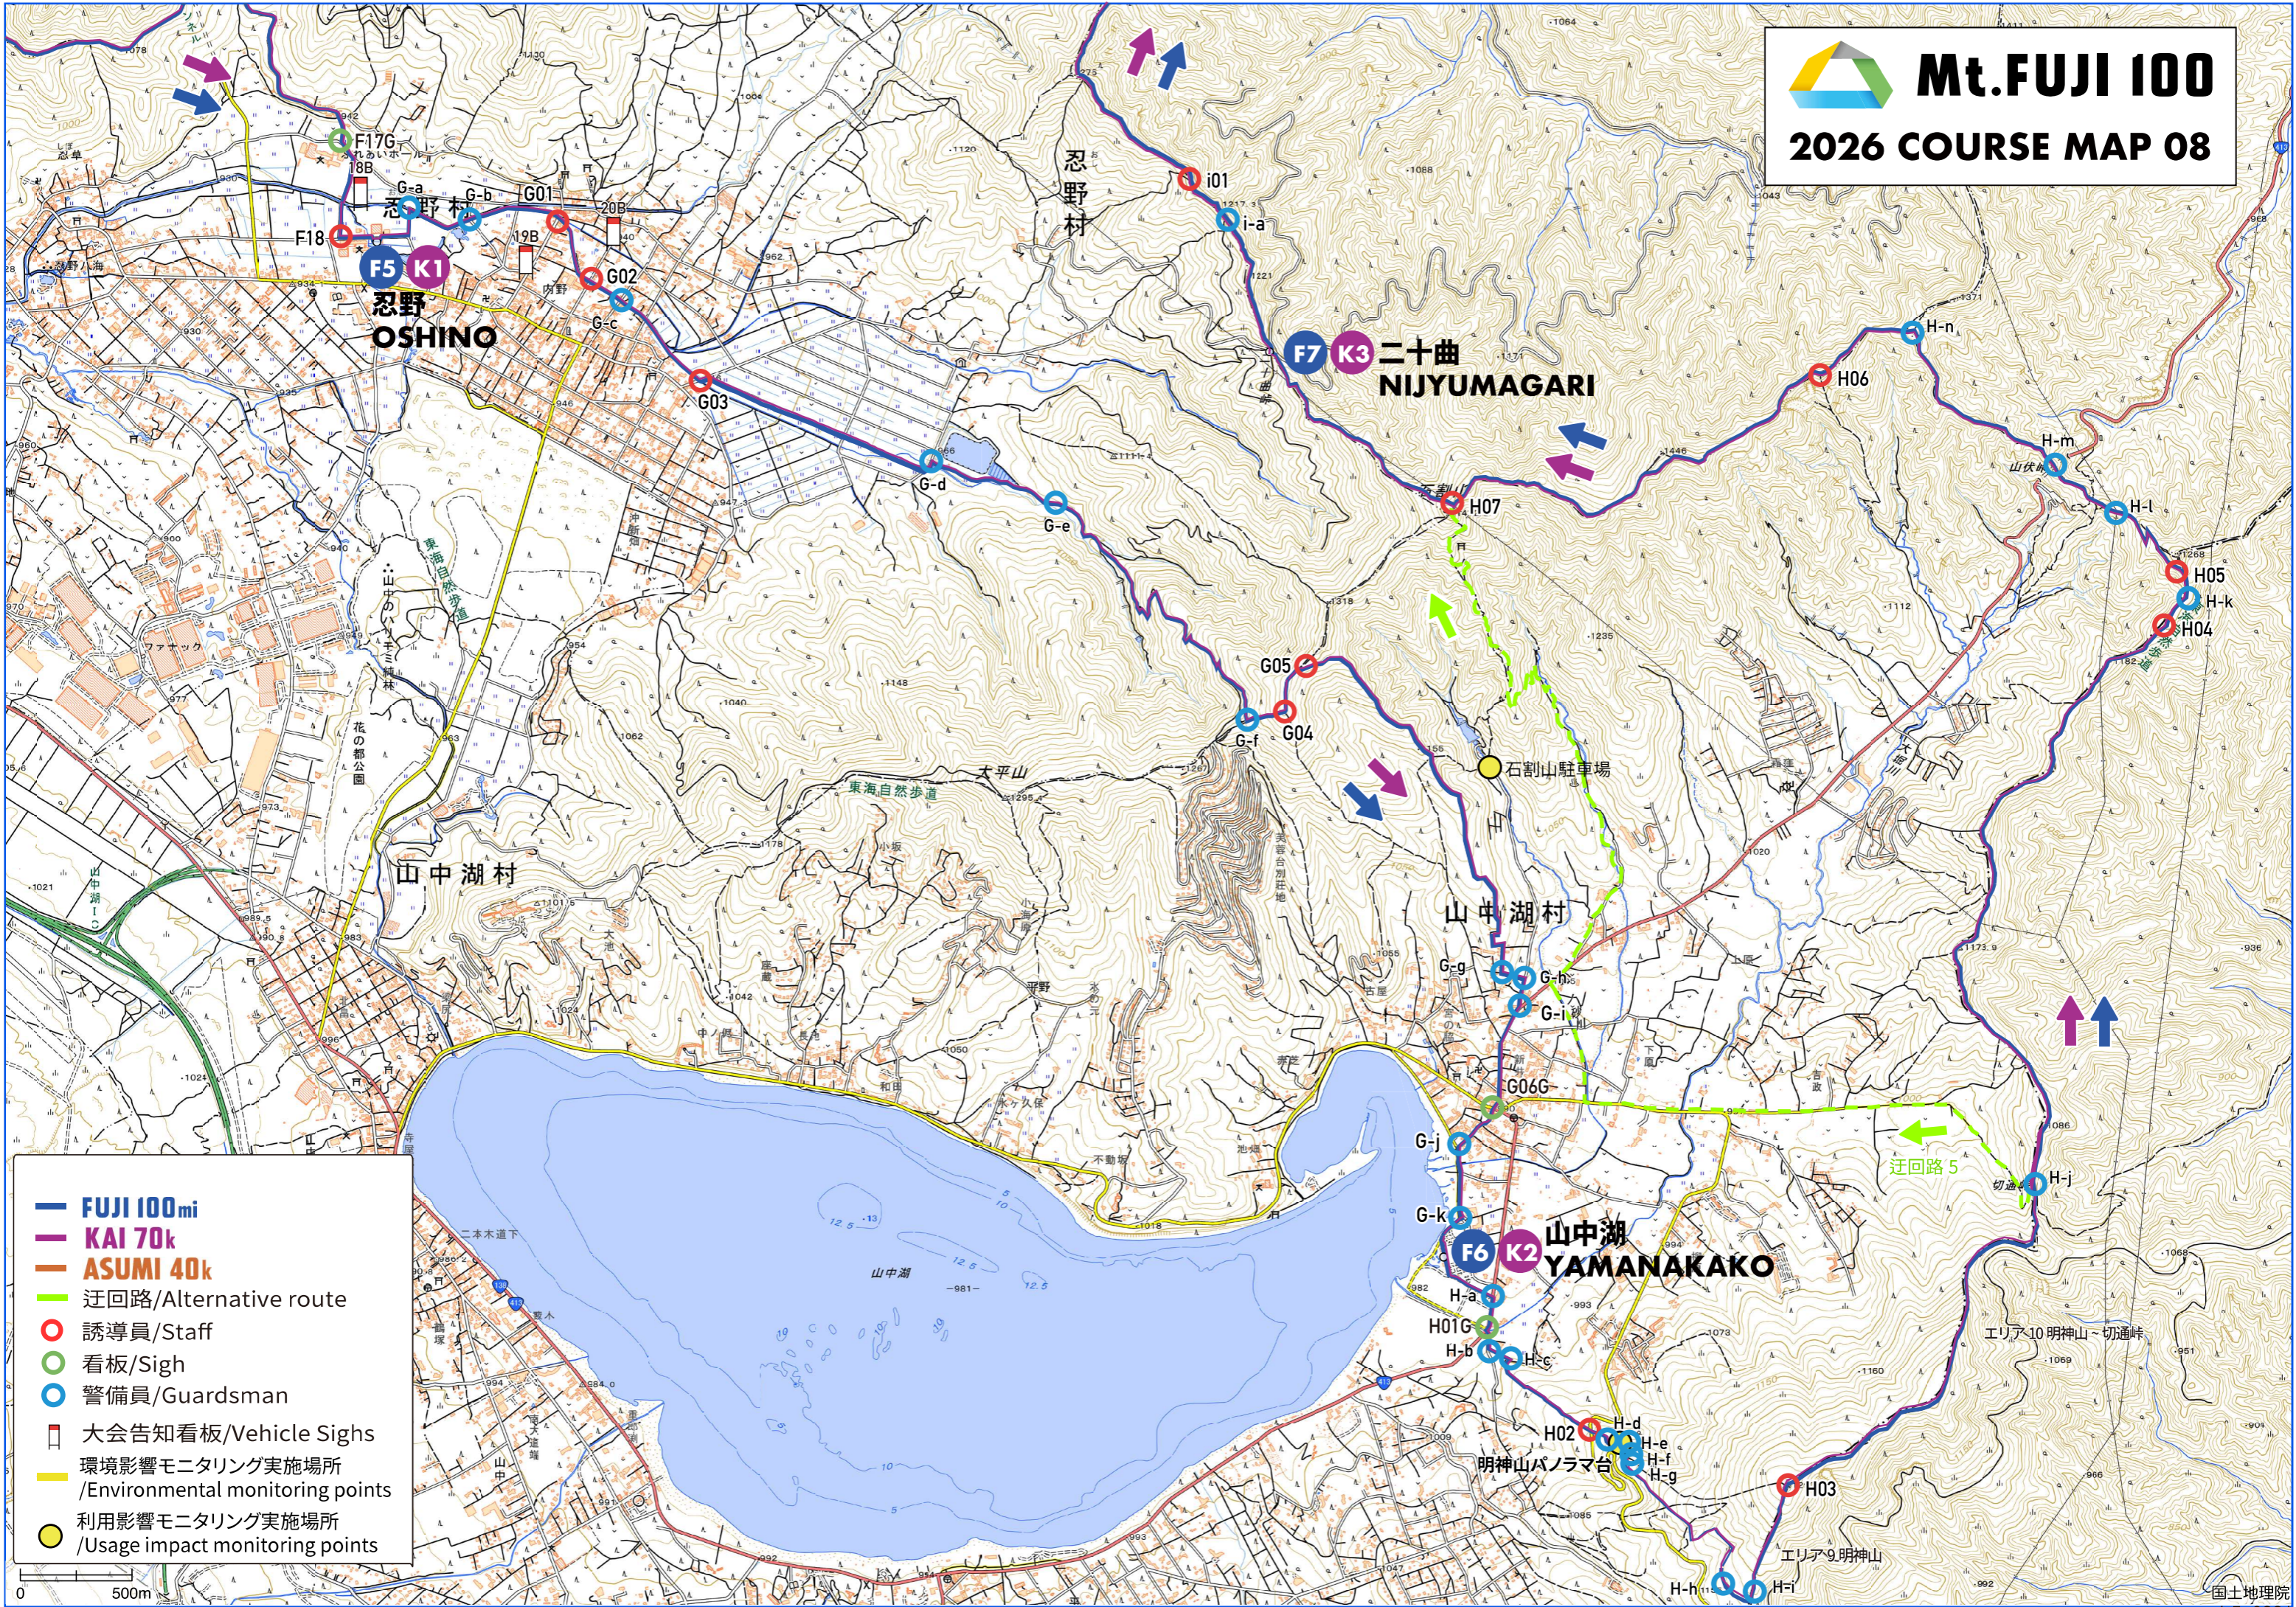

# Mt. FUJI 100

## 2026 COURSE MAP 07

富士急ハイランド  
FUJI KYU HILAND

富士吉田  
FUJIYOISHIDA

忍野村  
忍野  
OSHINO

- FUJI 100mi
- KAI 70k
- ASUMI 40k
- 迂回路/Alternative route
- 誘導員/Staff
- 警備員/Guardsman
- 看板/Sigh
- 大会告知看板/Vehicle Sighs
- 環境影響モニタリング実施場所 /Environmental monitoring points
- 利用影響モニタリング実施場所 /Usage impact monitoring points

## 2026 COURSE MAP 08

- **FUJI 100mi**
- **KAI 70k**
- **ASUMI 40k**
- 迂回路/Alternative route
- 誘導員/Staff
- 看板/Sigh
- 警備員/Guardsman
- 大会告知看板/Vehicle Sighs
- 環境影響モニタリング実施場所 /Environmental monitoring points
- 利用影響モニタリング実施場所 /Usage impact monitoring points