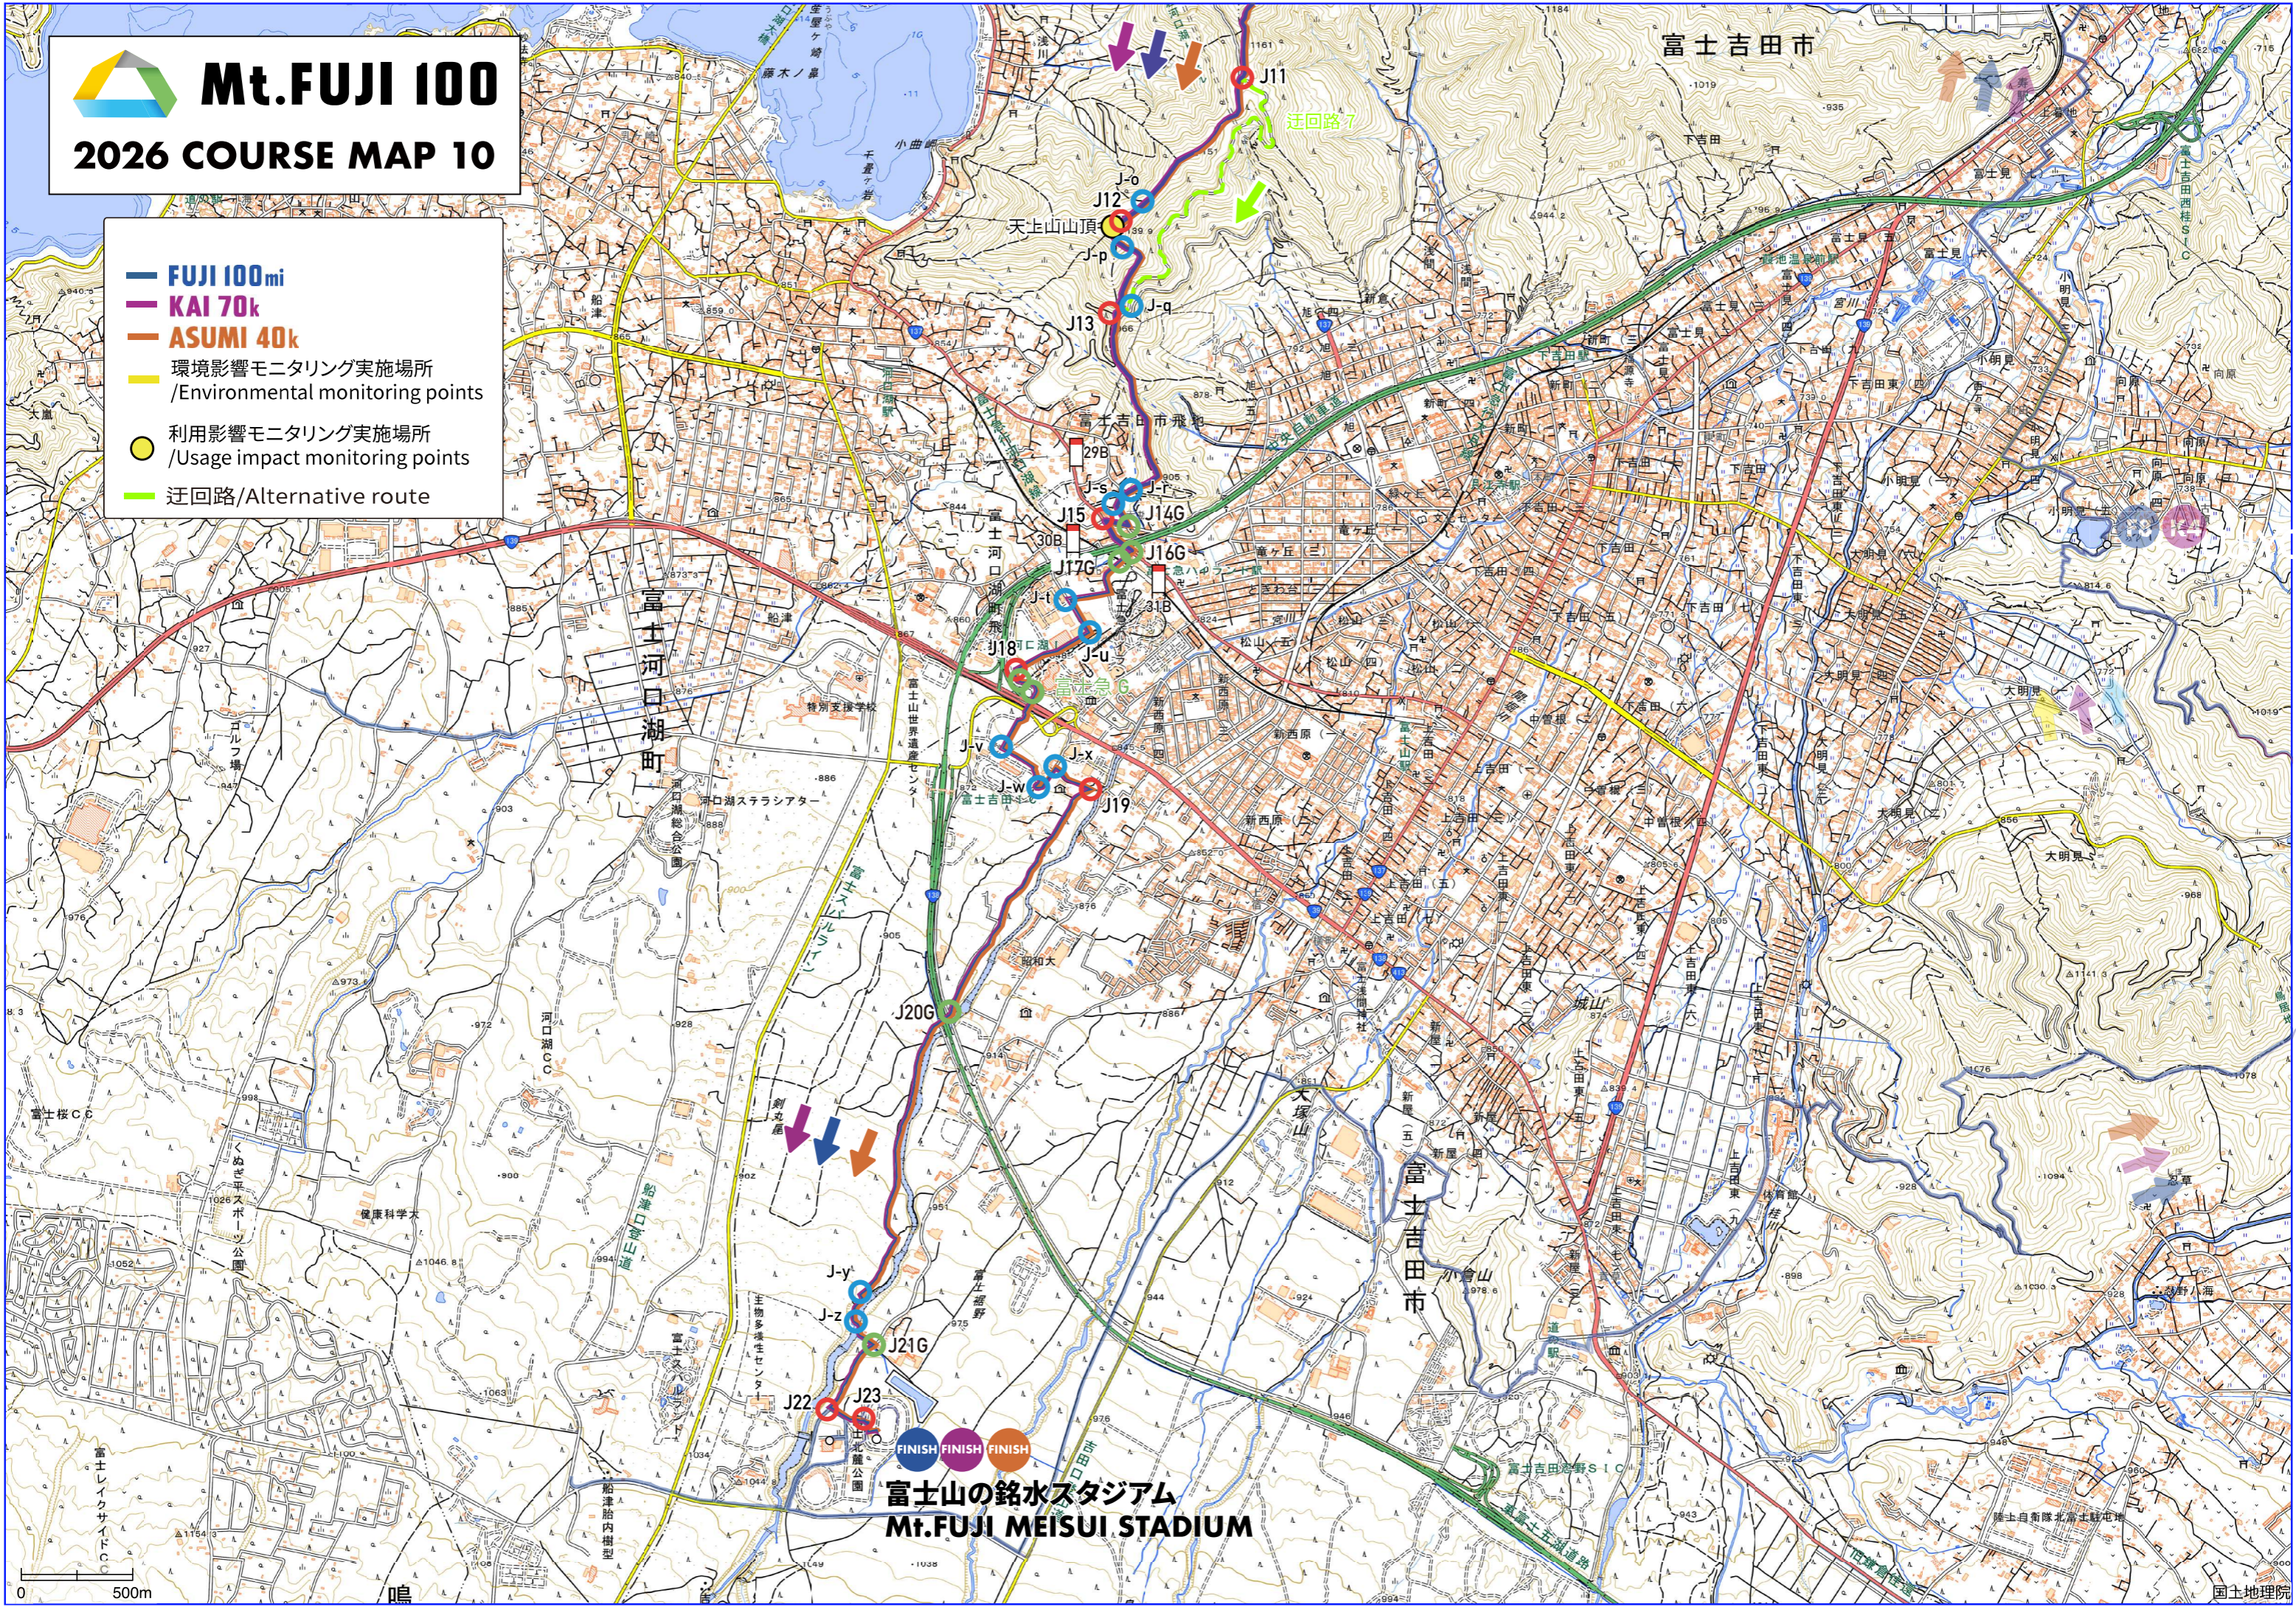

Mt.FUJI 100

2026 COURSE MAP 10

- FUJI 100mi
- KAI 70k
- ASUMI 40k
- 環境影響モニタリング実施場所 / Environmental monitoring points
- 利用影響モニタリング実施場所 / Usage impact monitoring points
- 迂回路 / Alternative route

FINISH FINISH FINISH
富士山の銘水スタジアム
Mt.FUJI MEISUI STADIUM