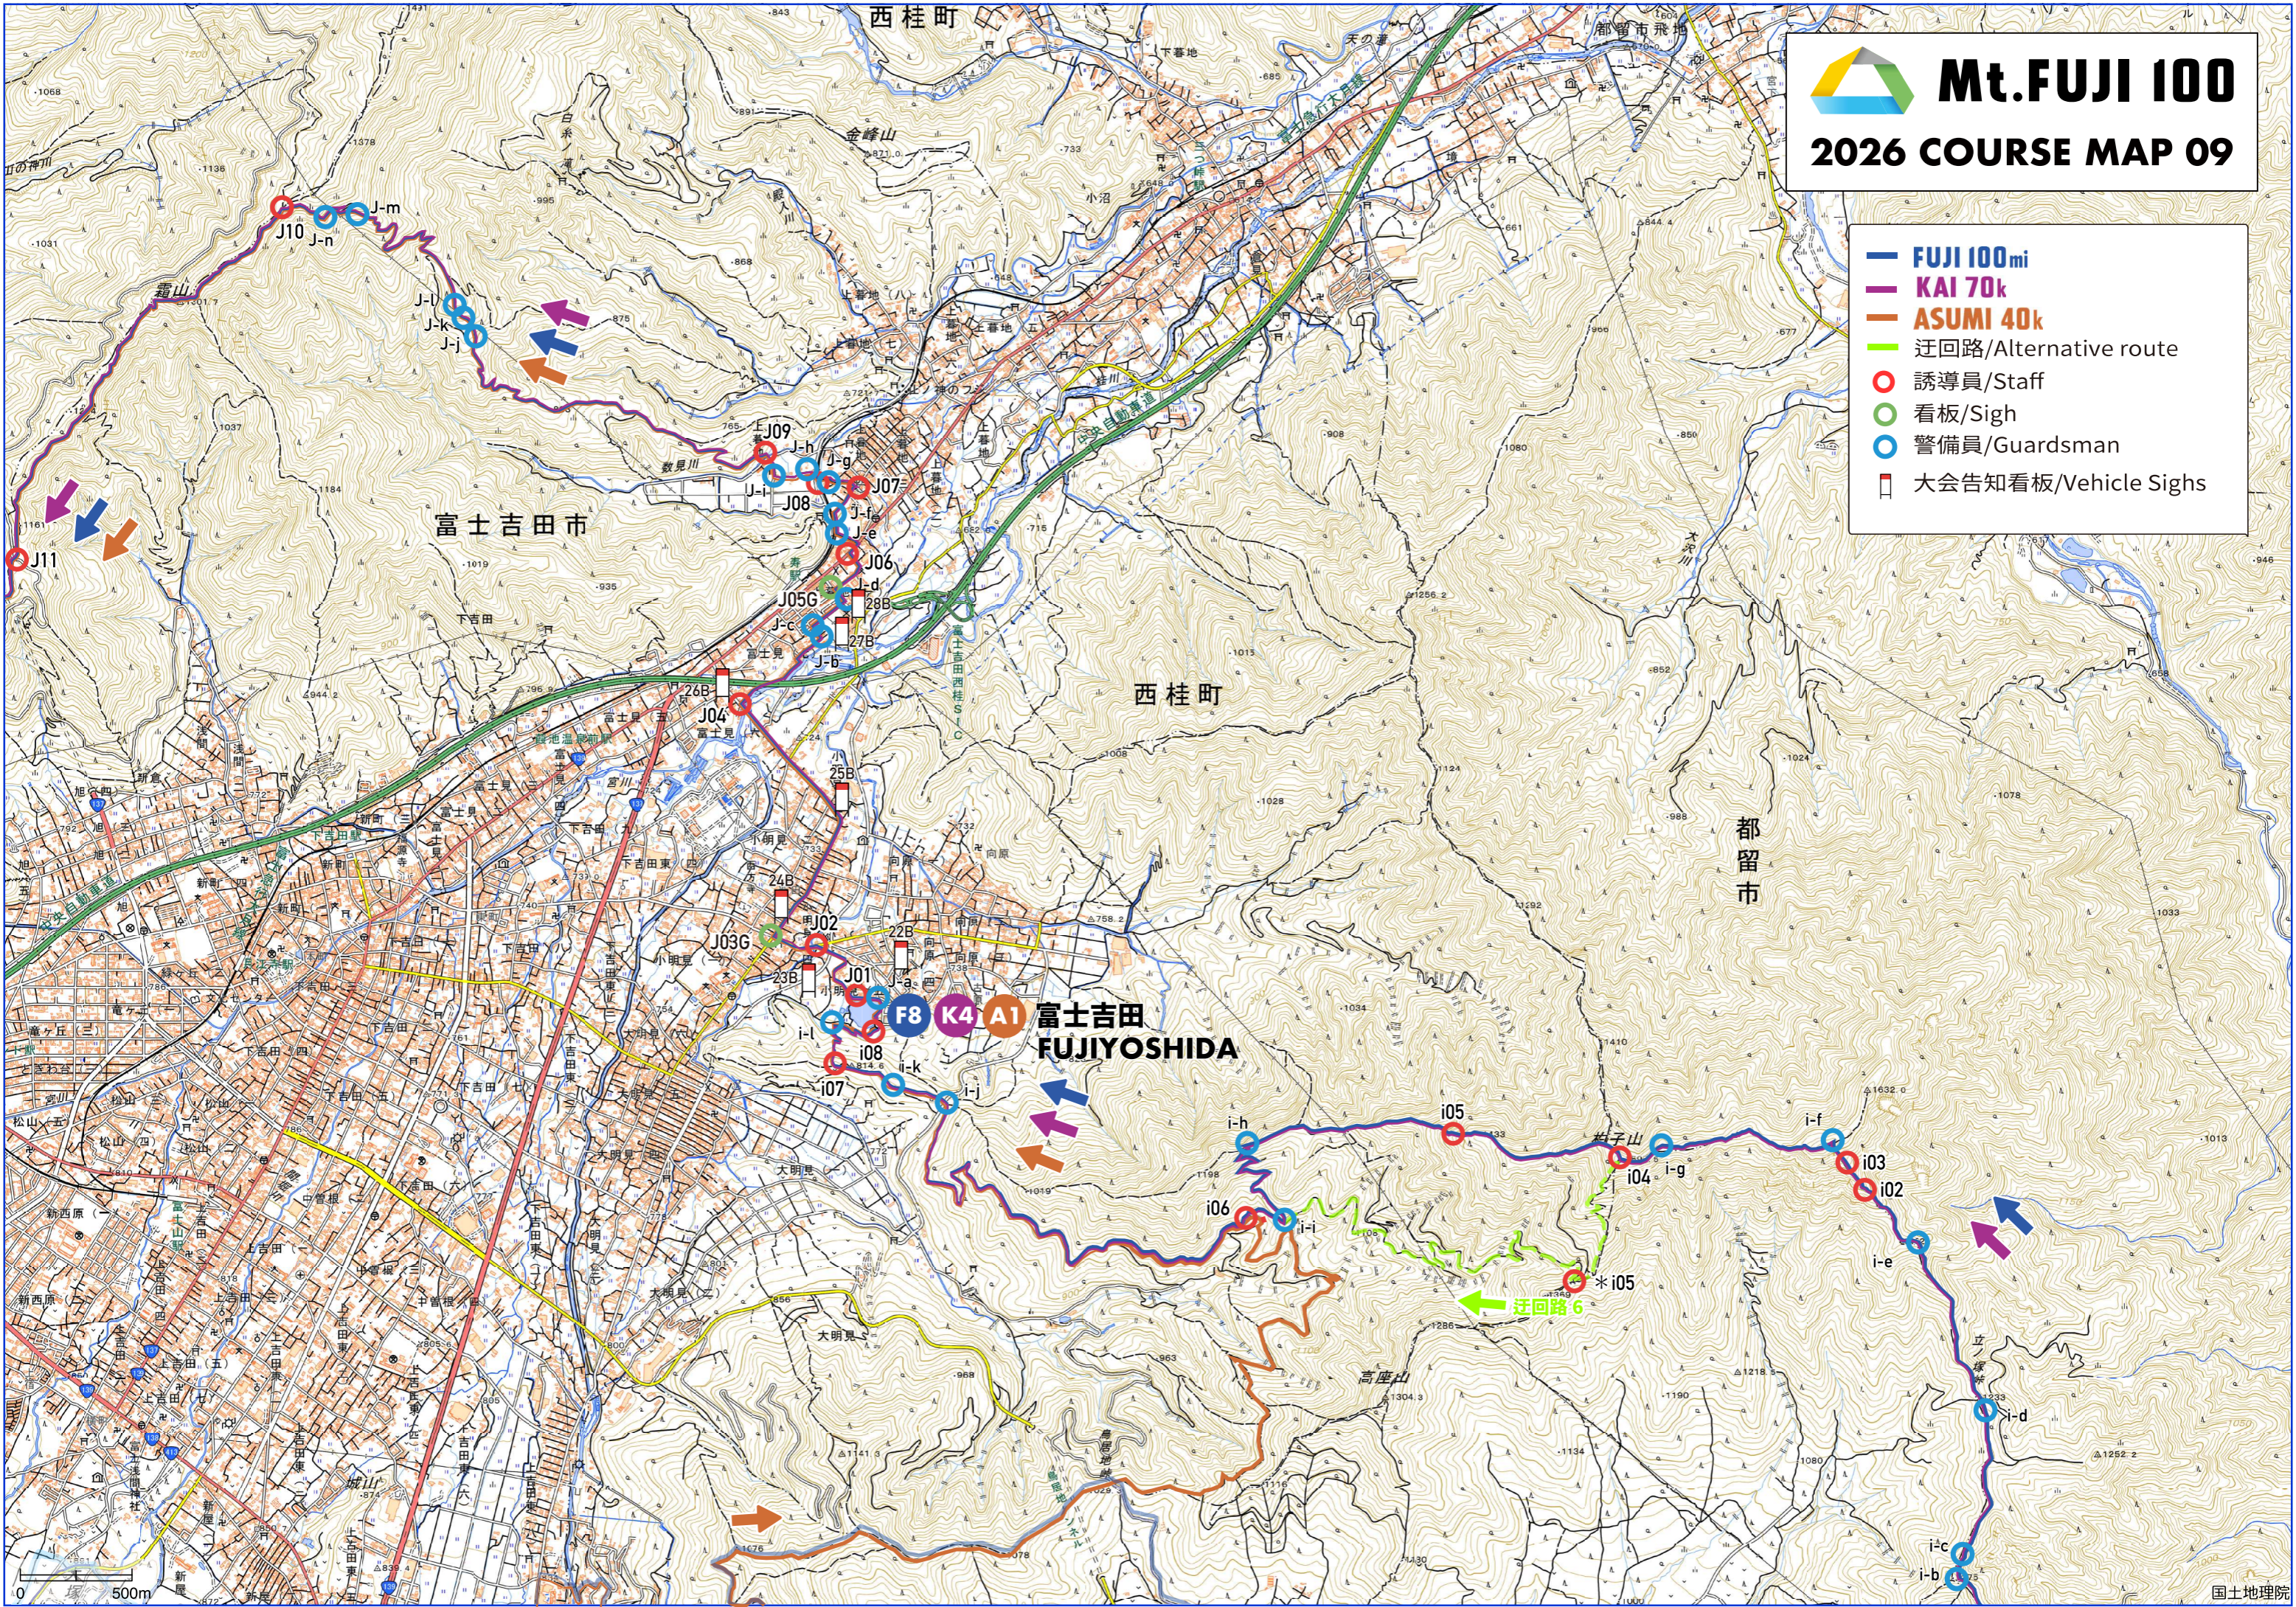

Mt. FUJI 100

2026 COURSE MAP 09

- FUJI 100mi
- KAI 70k
- ASUMI 40k
- 迂回路/Alternative route
- 誘導員/Staff
- 看板/Sigh
- 警備員/Guardsman
- 大会告知看板/Vehicle Sighs

0 500m