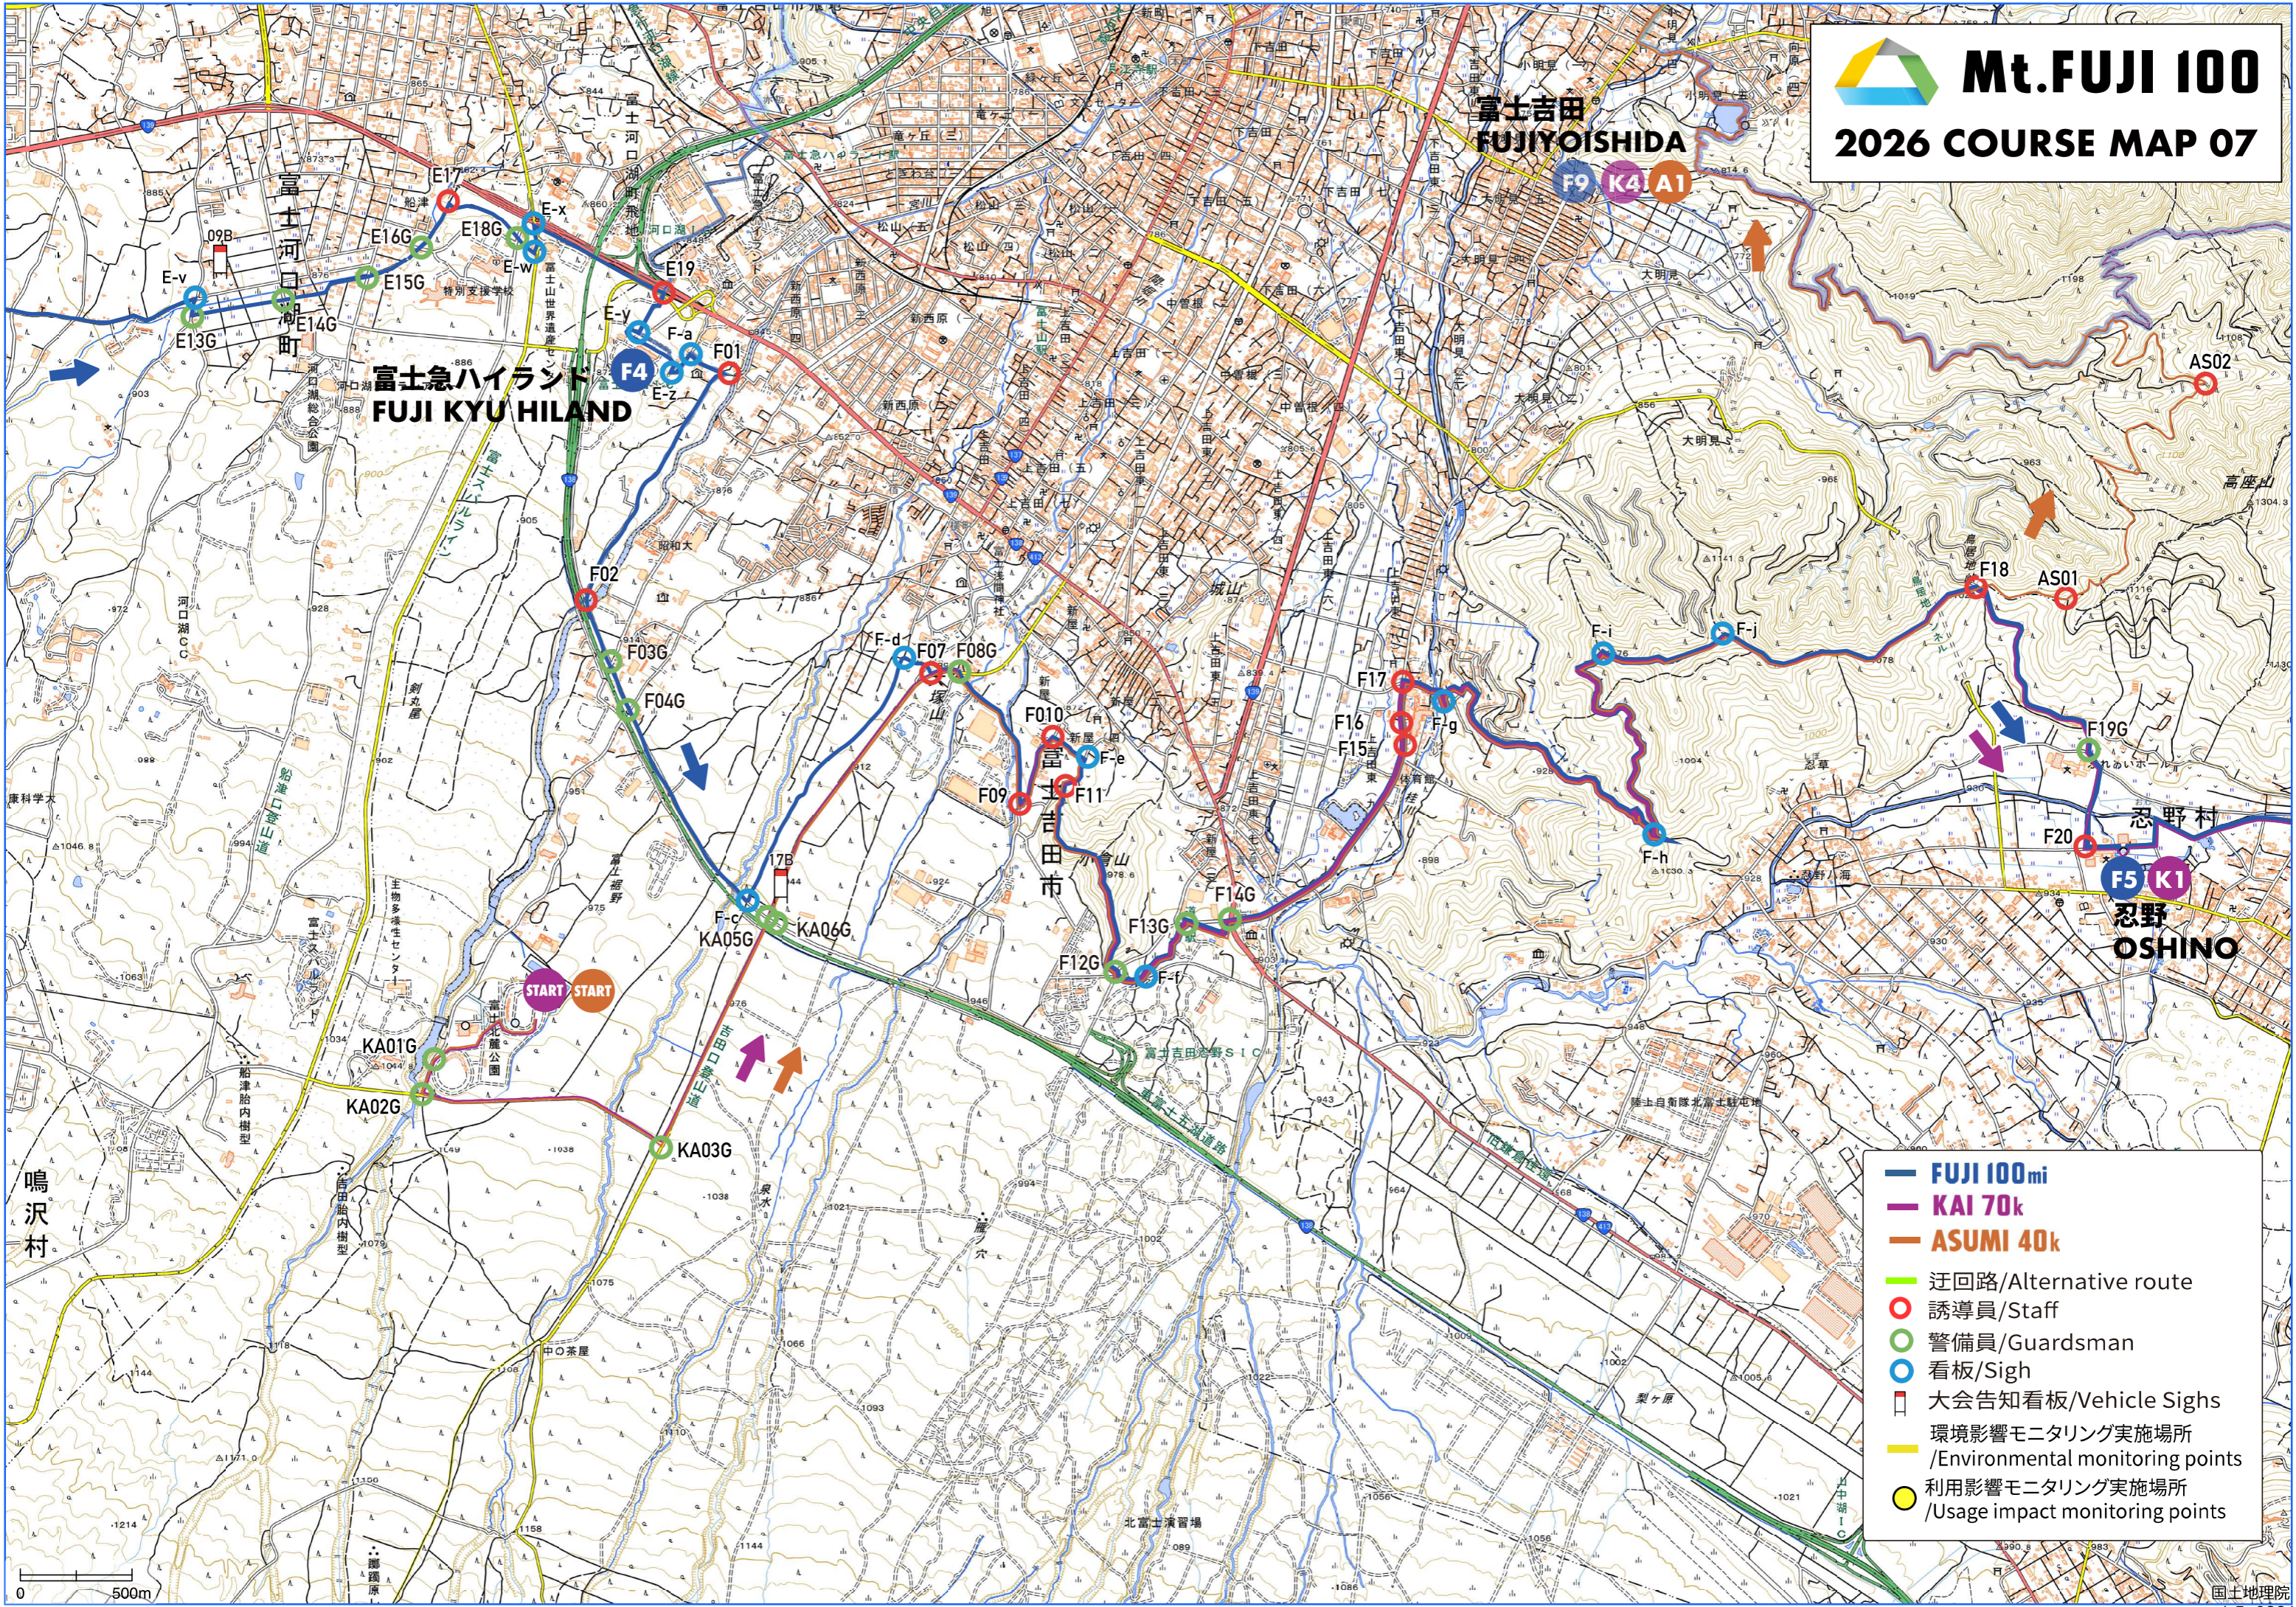

# Mt. FUJI 100

## 2026 COURSE MAP 07

富士急ハイランド  
FUJI KYU HILAND

富士吉田  
FUJIYOISHIDA

忍野村  
忍野  
OSHINO

- FUJI 100mi
- KAI 70k
- ASUMI 40k
- 迂回路/Alternative route
- 誘導員/Staff
- 警備員/Guardsman
- 看板/Sigh
- 大会告知看板/Vehicle Sighs
- 環境影響モニタリング実施場所 /Environmental monitoring points
- 利用影響モニタリング実施場所 /Usage impact monitoring points

## 2026 COURSE MAP 08

- **FUJI 100mi**
- **KAI 70k**
- **ASUMI 40k**
- 迂回路/Alternative route
- 誘導員/Staff
- 看板/Sigh
- 警備員/Guardsman
- 大会告知看板/Vehicle Sighs
- 環境影響モニタリング実施場所 /Environmental monitoring points
- 利用影響モニタリング実施場所 /Usage impact monitoring points