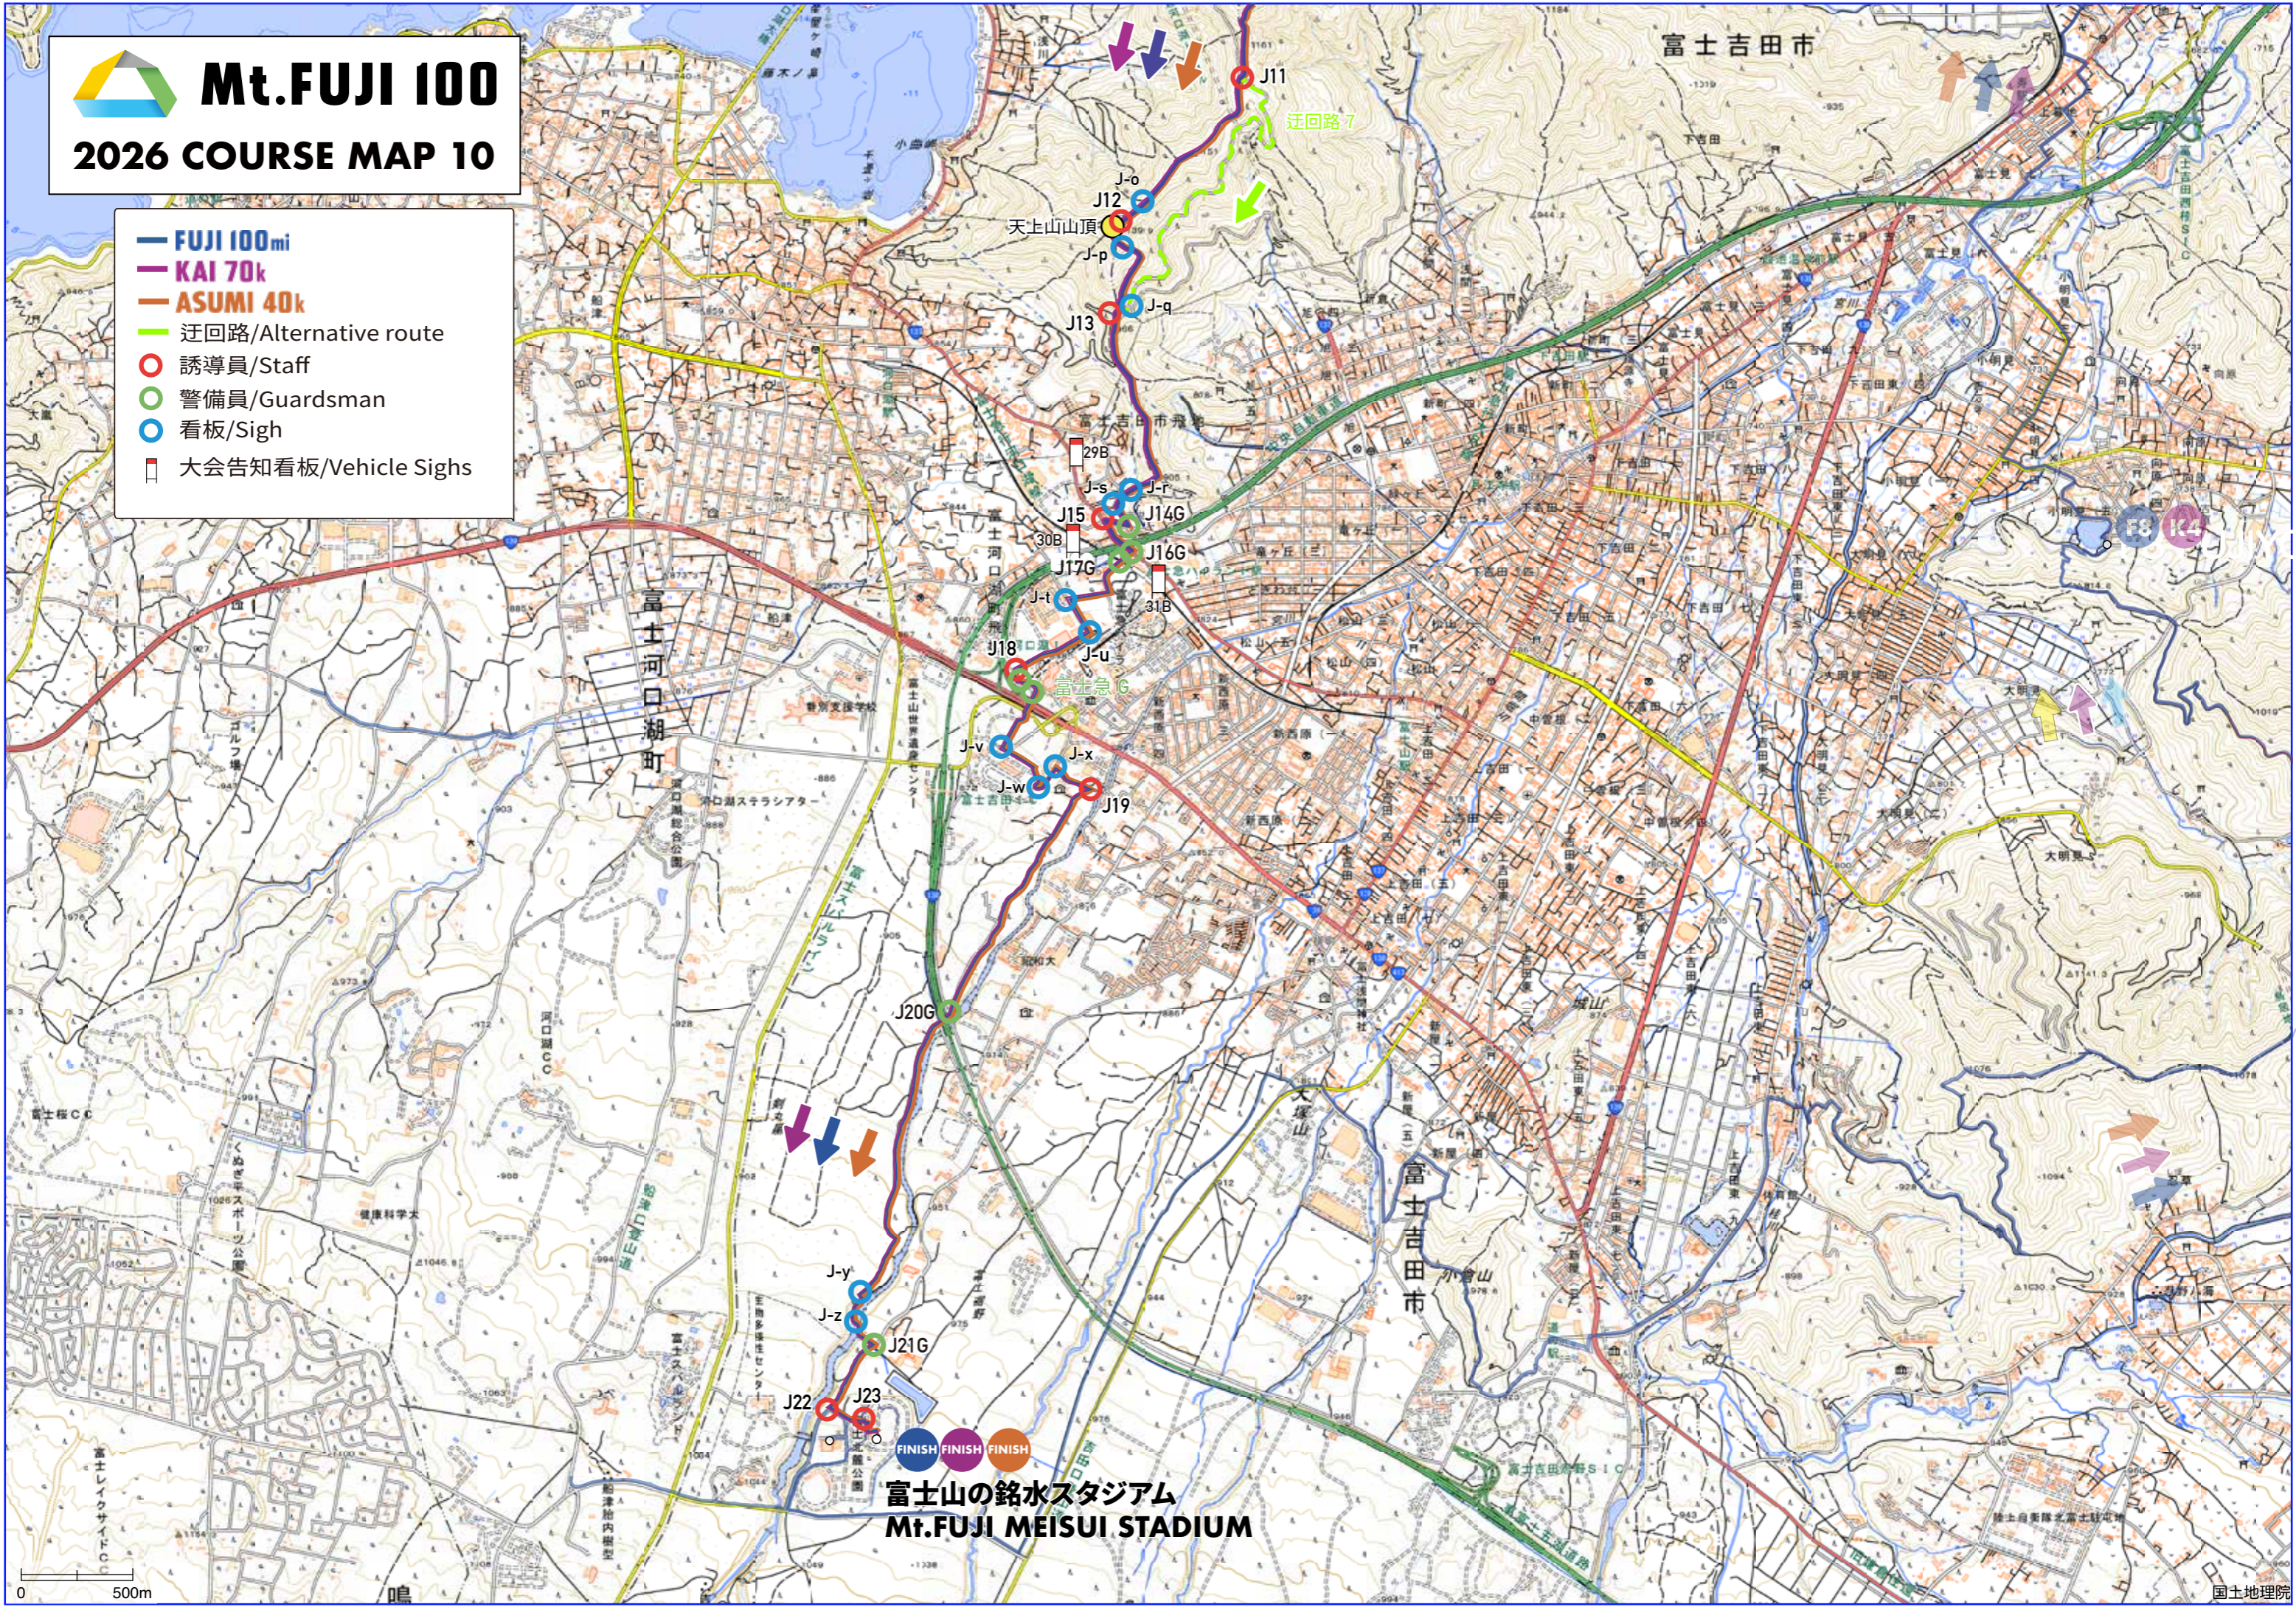

Mt. FUJI 100

2026 COURSE MAP 07

- **FUJI 100mi**
- **KAI 70k**
- **ASUMI 40k**
- 迂回路/Alternative route
- 誘導員/Staff
- 警備員/Guardsman
- 看板/Sigh
- 大会告知看板/Vehicle Sighs
- 環境影響モニタリング実施場所 /Environmental monitoring points
- 利用影響モニタリング実施場所 /Usage impact monitoring points

0 500m

Mt. FUJI 100

2026 COURSE MAP 09

- FUJI 100mi
- 迂回路/Alternative route
- 誘導員/Staff
- 警備員/Guardsman
- 看板/Sigh
- 大会告知看板/Vehicle Sighs

0 500m

Mt.FUJI 100

2026 COURSE MAP 10

- FUJI 100mi
- KAI 70k
- ASUMI 40k
- 迂回路/Alternative route
- 誘導員/Staff
- 警備員/Guardsman
- 看板/Sigh
- 大会告知看板/Vehicle Sighs