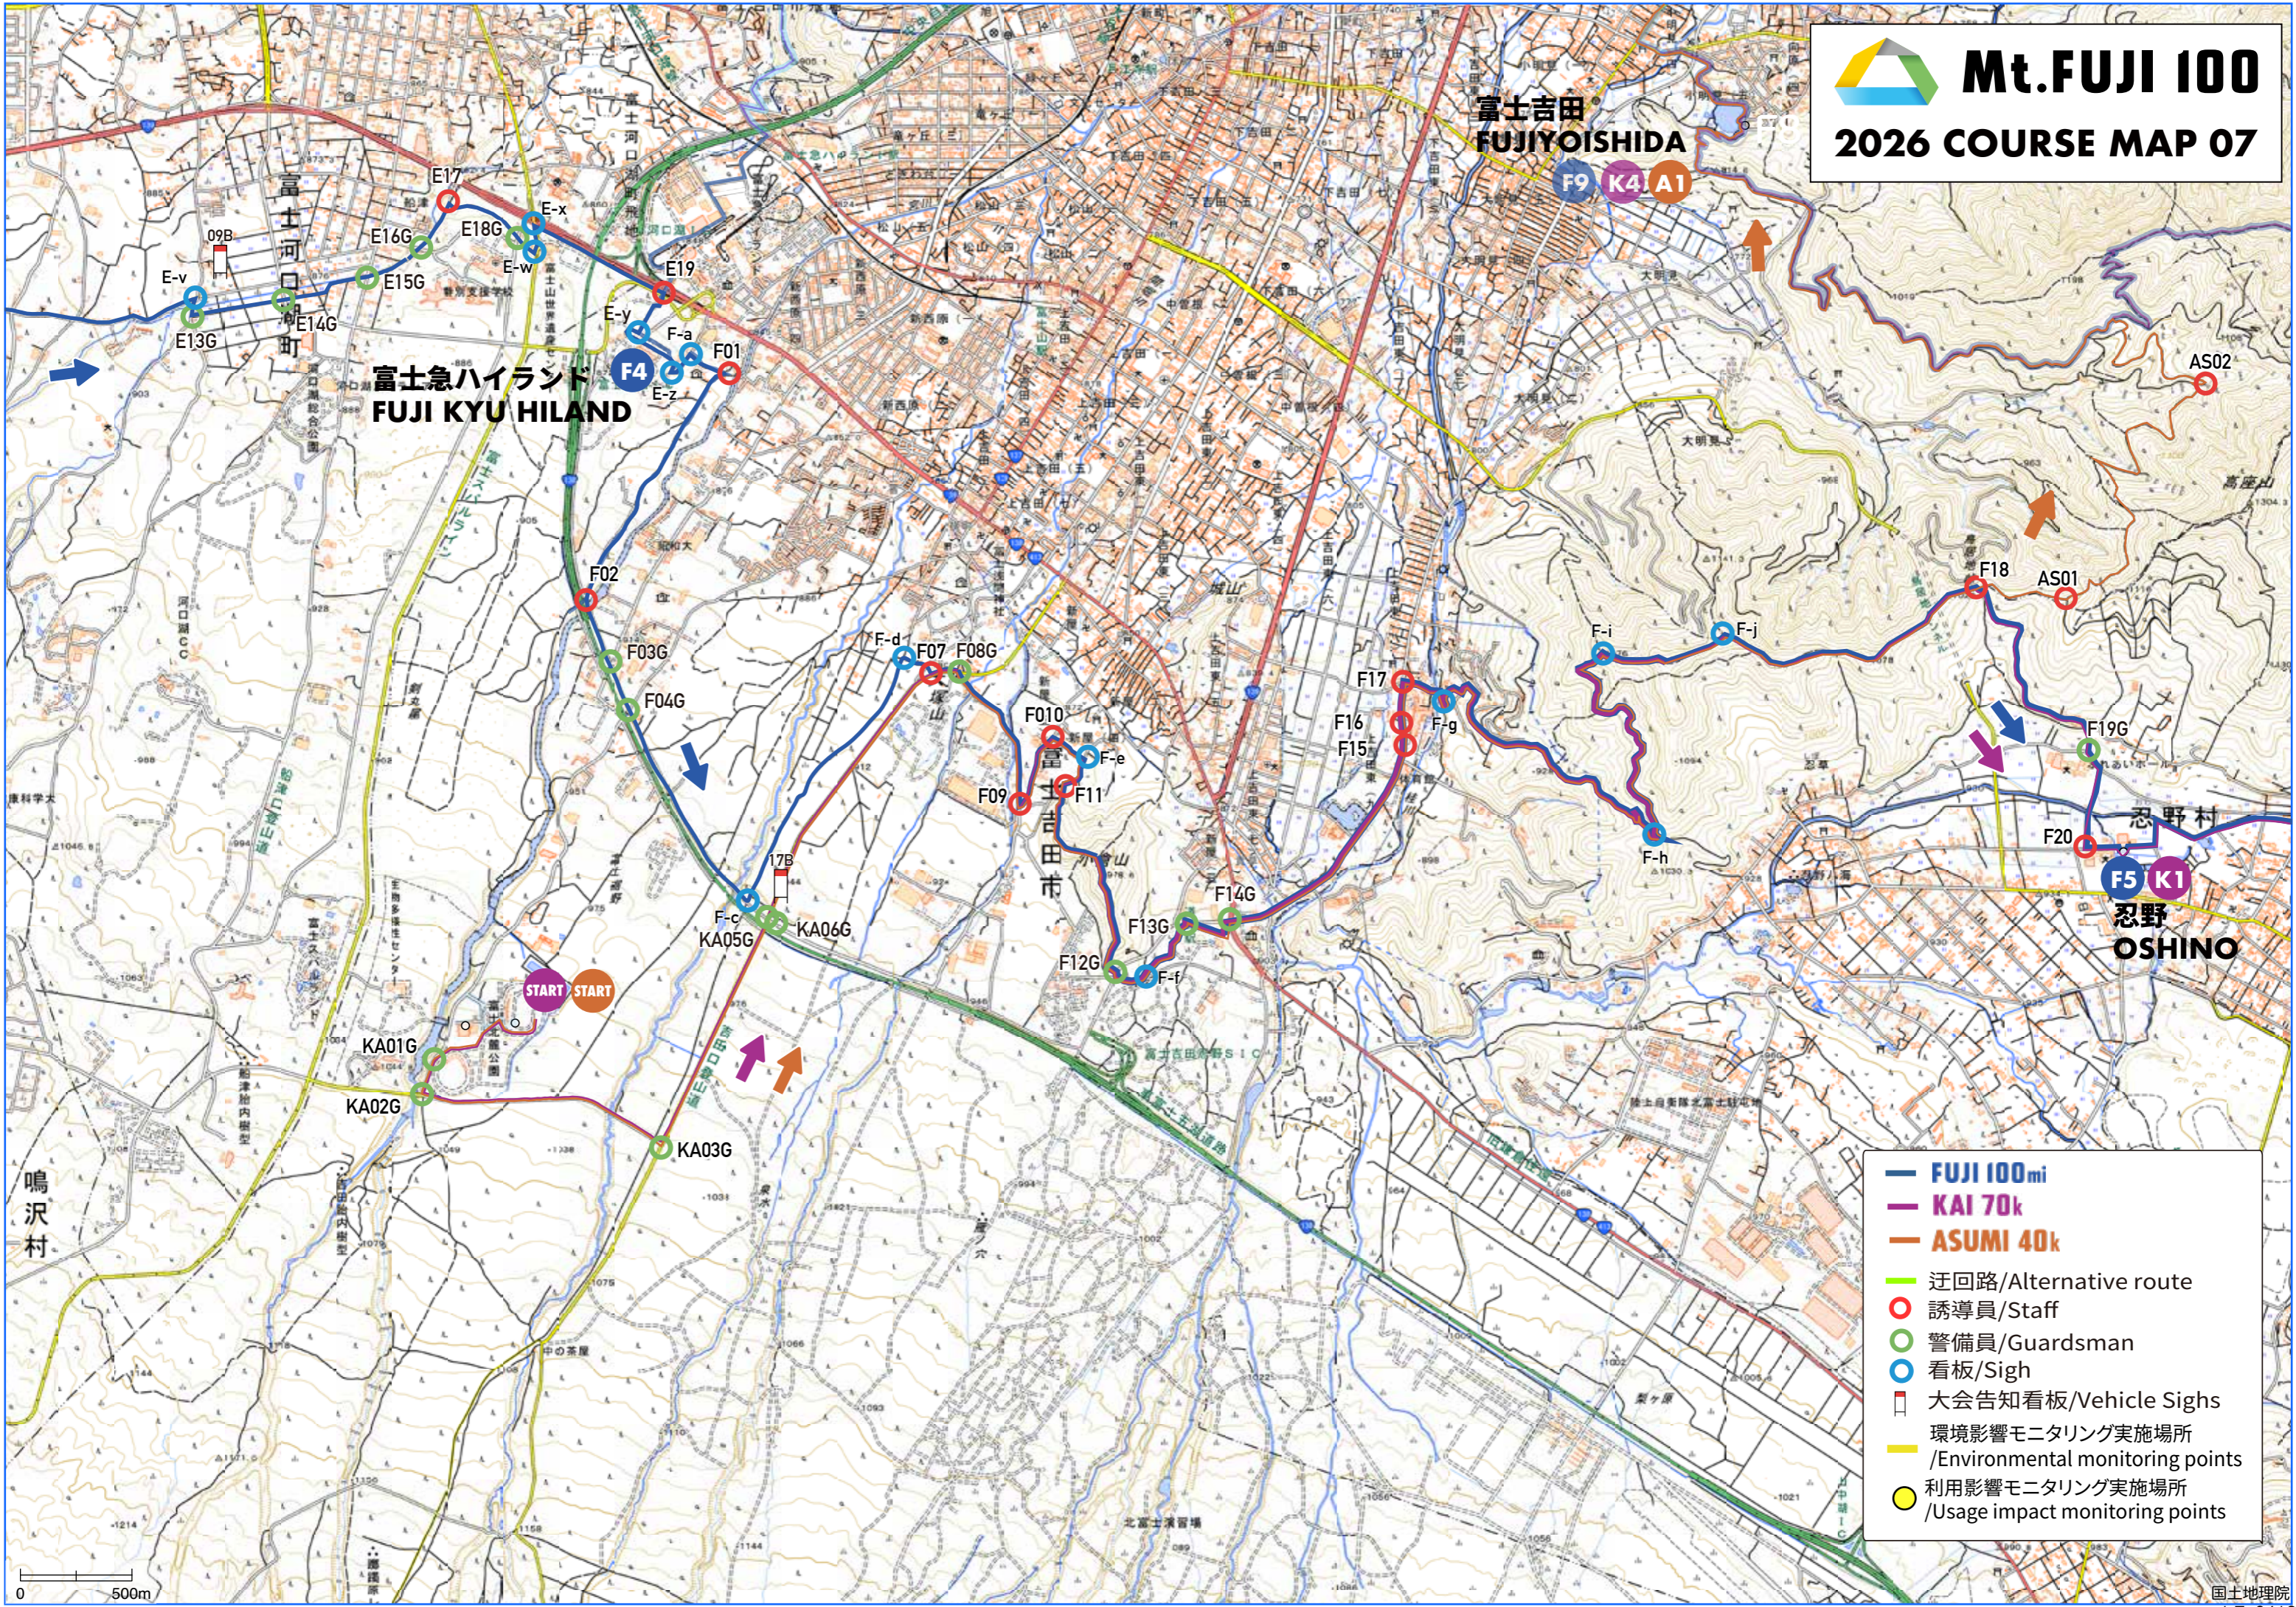

0 500m

Mt. FUJI 100

2026 COURSE MAP 03

- FUJI 100mi
- 迂回路/Alternative route
- 環境影響モニタリング実施場所 /Environmental monitoring points
- 誘導員/Staff
- 警備員/Guardsman
- 看板/Sigh
- 大会告知看板/Vehicle Sighs

Mt. FUJI 100

2026 COURSE MAP 04

- FUJI 100mi
- 迂回路/Alternative route
- 誘導員/Staff
- 警備員/Guardsman
- 看板/Sigh
- 大会告知看板/Vehicle Sighs
- 環境影響モニタリング実施場所 /Environmental monitoring points

0 500m

Mt.FUJI 100

2026 COURSE MAP 05

- FUJI 100mi
- 迂回路/Alternative route
- 誘導員/Staff
- 警備員/Guardsman
- 看板/Sigh
- 大会告知看板/Vehicle Sighs
- 環境影響モニタリング実施場所 /Environmental monitoring points

0 500m

Mt.FUJI 100

2026 COURSE MAP 06

- FUJI 100mi
- 迂回路/Alternative route
- 誘導員/Staff
- 警備員/Guardsman
- 看板/Sigh
- 大会告知看板/Vehicle Sighs
- 環境影響モニタリング実施場所 /Environmental monitoring points
- 利用影響モニタリング実施場所 /Usage impact monitoring points

Mt. FUJI 100

2026 COURSE MAP 07

- **FUJI 100mi**
- **KAI 70k**
- **ASUMI 40k**
- 迂回路/Alternative route
- 誘導員/Staff
- 警備員/Guardsman
- 看板/Sigh
- 大会告知看板/Vehicle Sighs
- 環境影響モニタリング実施場所 /Environmental monitoring points
- 利用影響モニタリング実施場所 /Usage impact monitoring points