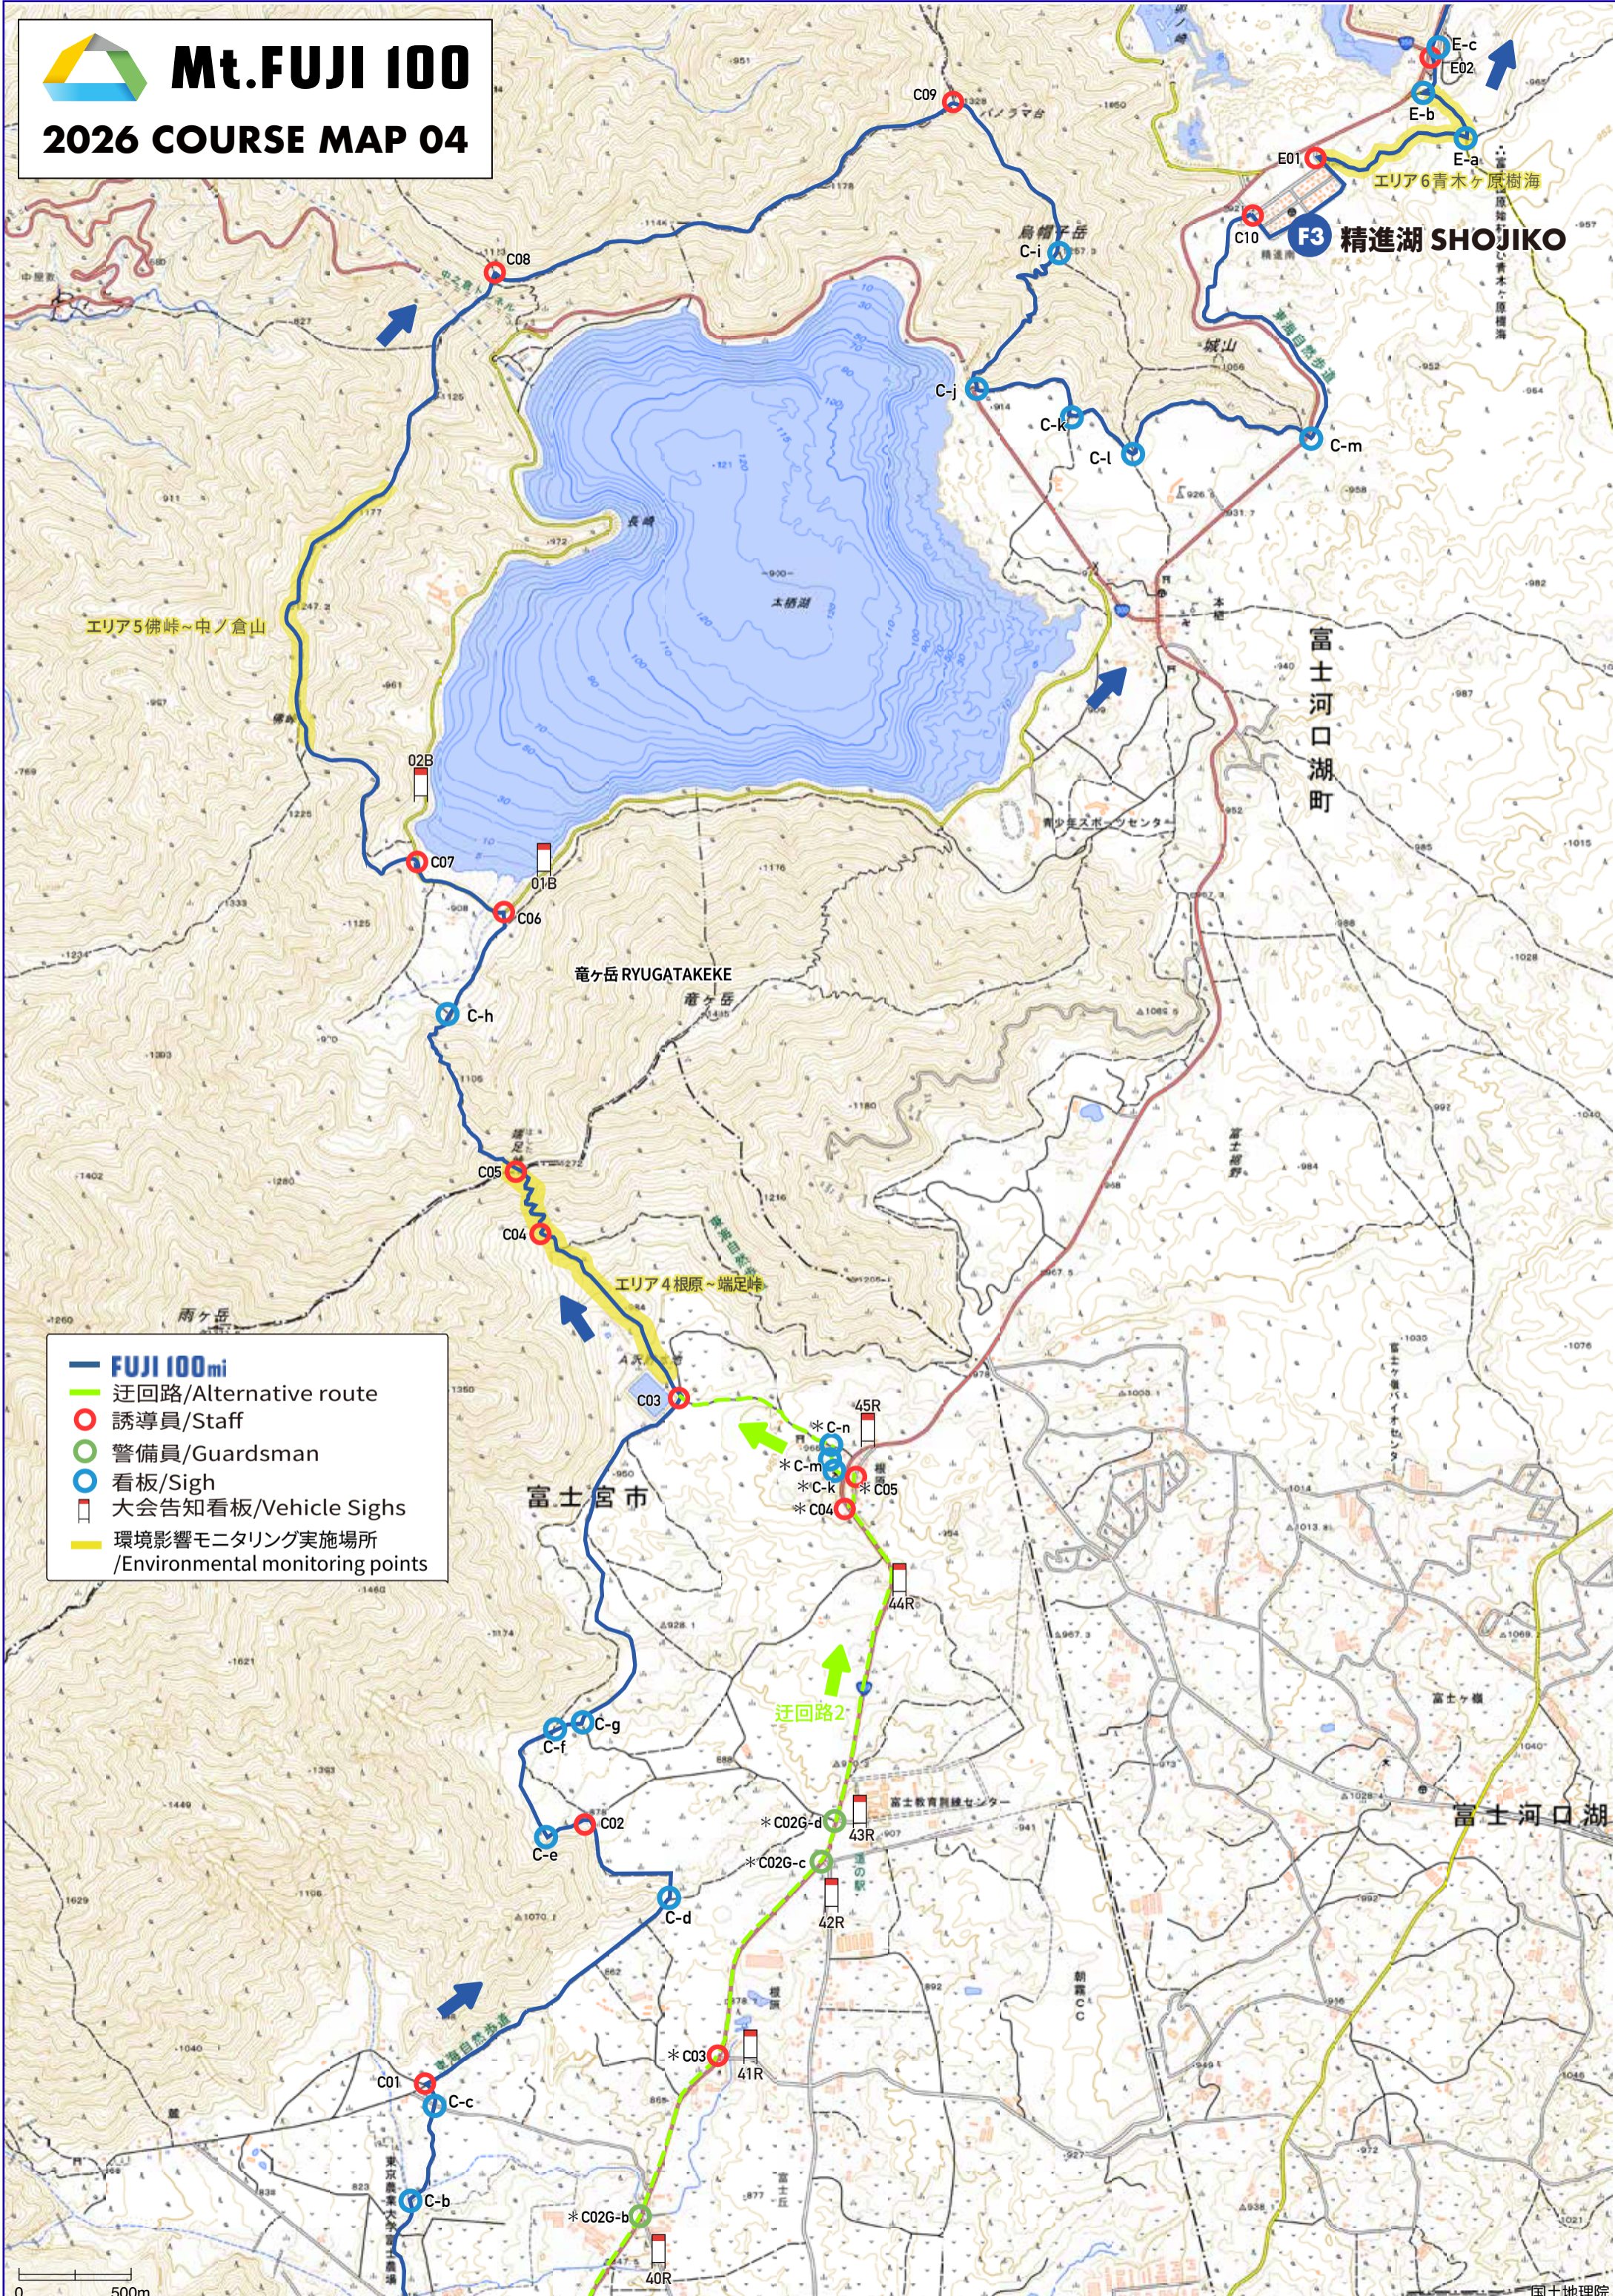

Mt. FUJI 100

2026 COURSE MAP 01

- FUJI 100mi
- 誘導員/Staff
- 警備員/Guardsman
- 看板/Sigh
- 大会告知看板/Vehicle Sighs

Mt. FUJI 100

2026 COURSE MAP 02

- FUJI 100mi
- 誘導員/Staff
- 警備員/Guardsman
- 看板/Sigh
- 大会告知看板/Vehicle Sighs

0 500m

Mt. FUJI 100

2026 COURSE MAP 03

- FUJI 100mi
- 迂回路/Alternative route
- 環境影響モニタリング実施場所 /Environmental monitoring points
- 誘導員/Staff
- 警備員/Guardsman
- 看板/Sigh
- 大会告知看板/Vehicle Sighs

Mt. FUJI 100

2026 COURSE MAP 04

- FUJI 100mi
- 迂回路/Alternative route
- 誘導員/Staff
- 警備員/Guardsman
- 看板/Sigh
- 大会告知看板/Vehicle Sighs
- 環境影響モニタリング実施場所 /Environmental monitoring points

0 500m

Mt.FUJI 100

2026 COURSE MAP 05

- FUJI 100mi
- 迂回路/Alternative route
- 誘導員/Staff
- 警備員/Guardsman
- 看板/Sigh
- 大会告知看板/Vehicle Sighs
- 環境影響モニタリング実施場所 /Environmental monitoring points

0 500m

Mt.FUJI 100

2026 COURSE MAP 06

- FUJI 100mi
- 迂回路/Alternative route
- 誘導員/Staff
- 警備員/Guardsman
- 看板/Sigh
- 大会告知看板/Vehicle Sighs
- 環境影響モニタリング実施場所 /Environmental monitoring points
- 利用影響モニタリング実施場所 /Usage impact monitoring points