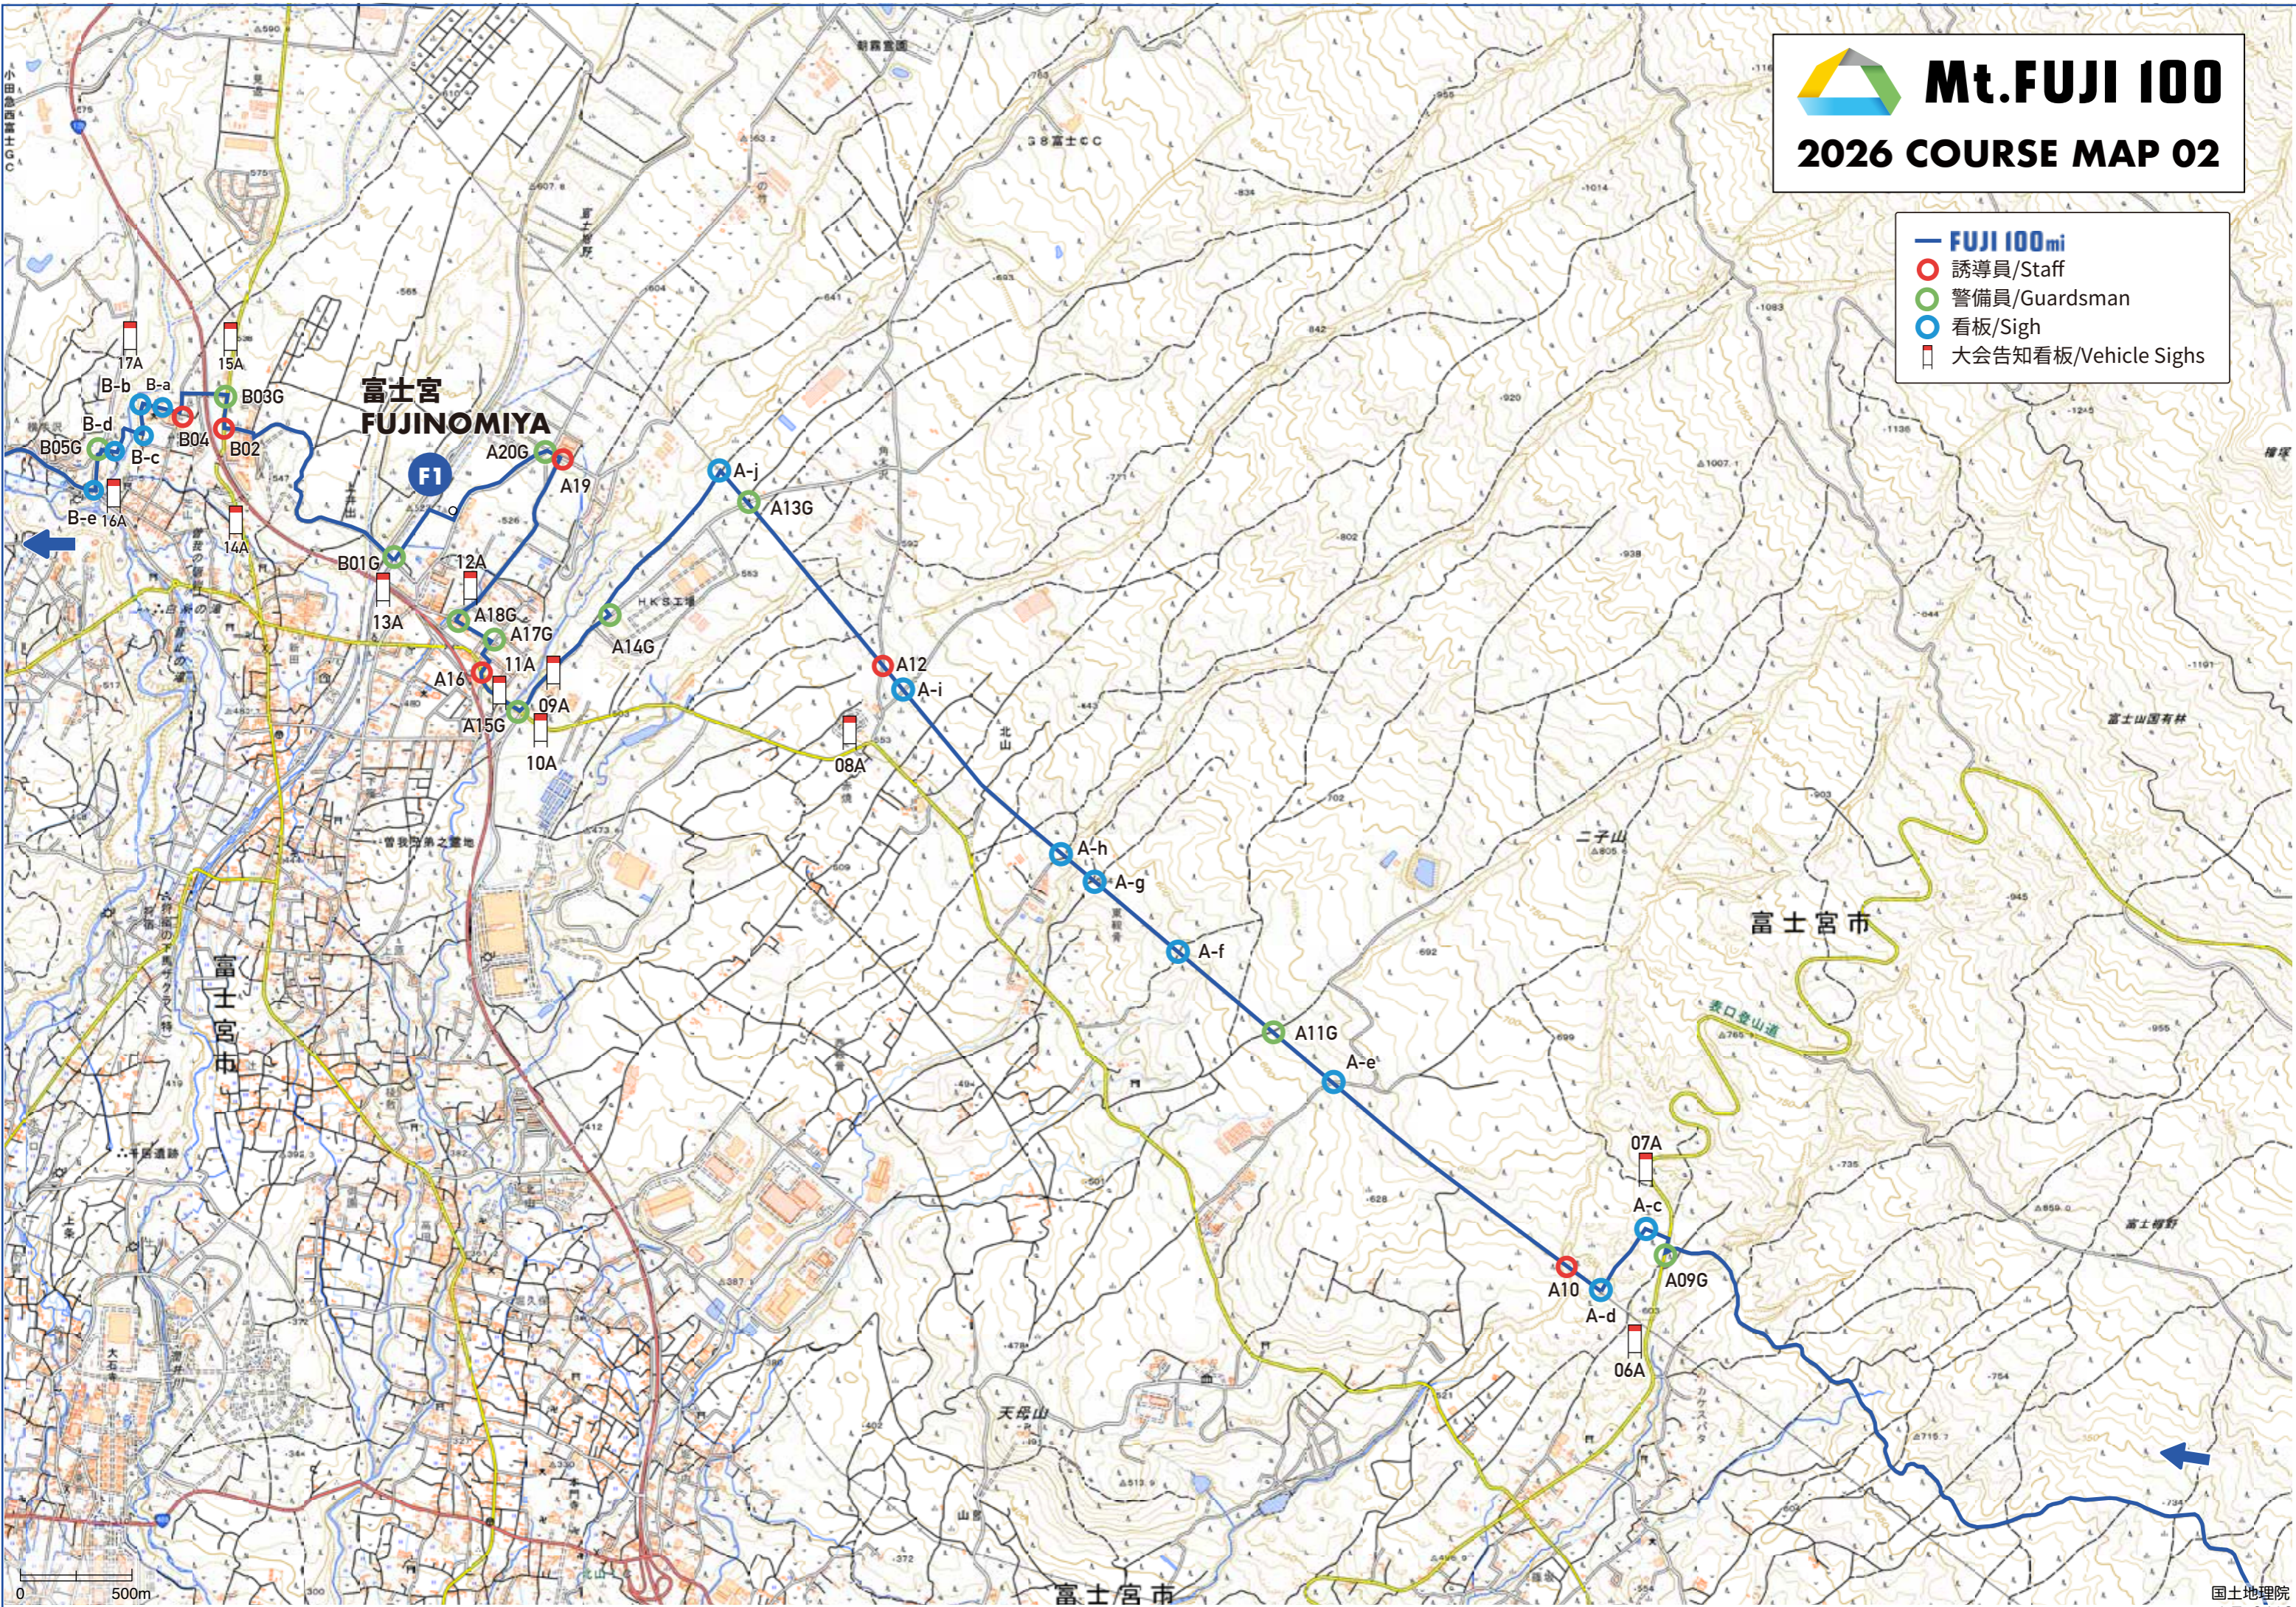

Mt. FUJI 100

2026 COURSE MAP 01

- FUJI 100mi
- 誘導員/Staff
- 警備員/Guardsman
- 看板/Sigh
- 大会告知看板/Vehicle Sighs

Mt. FUJI 100

2026 COURSE MAP 02

- FUJI 100mi
- 誘導員/Staff
- 警備員/Guardsman
- 看板/Sigh
- 大会告知看板/Vehicle Sighs

0 500m

Mt. FUJI 100

2026 COURSE MAP 03

- FUJI 100mi
- 迂回路/Alternative route
- 環境影響モニタリング実施場所 /Environmental monitoring points
- 誘導員/Staff
- 警備員/Guardsman
- 看板/Sigh
- 大会告知看板/Vehicle Sighs

Mt. FUJI 100

2026 COURSE MAP 04

- FUJI 100mi
- 迂回路/Alternative route
- 誘導員/Staff
- 警備員/Guardsman
- 看板/Sigh
- 大会告知看板/Vehicle Sighs
- 環境影響モニタリング実施場所 /Environmental monitoring points

0 500m

Mt.FUJI 100

2026 COURSE MAP 05

- FUJI 100mi
- 迂回路/Alternative route
- 誘導員/Staff
- 警備員/Guardsman
- 看板/Sigh
- 大会告知看板/Vehicle Sighs
- 環境影響モニタリング実施場所 /Environmental monitoring points

0 500m

Mt.FUJI 100

2026 COURSE MAP 06

- FUJI 100mi
- 迂回路/Alternative route
- 誘導員/Staff
- 警備員/Guardsman
- 看板/Sigh
- 大会告知看板/Vehicle Sighs
- 環境影響モニタリング実施場所 /Environmental monitoring points
- 利用影響モニタリング実施場所 /Usage impact monitoring points