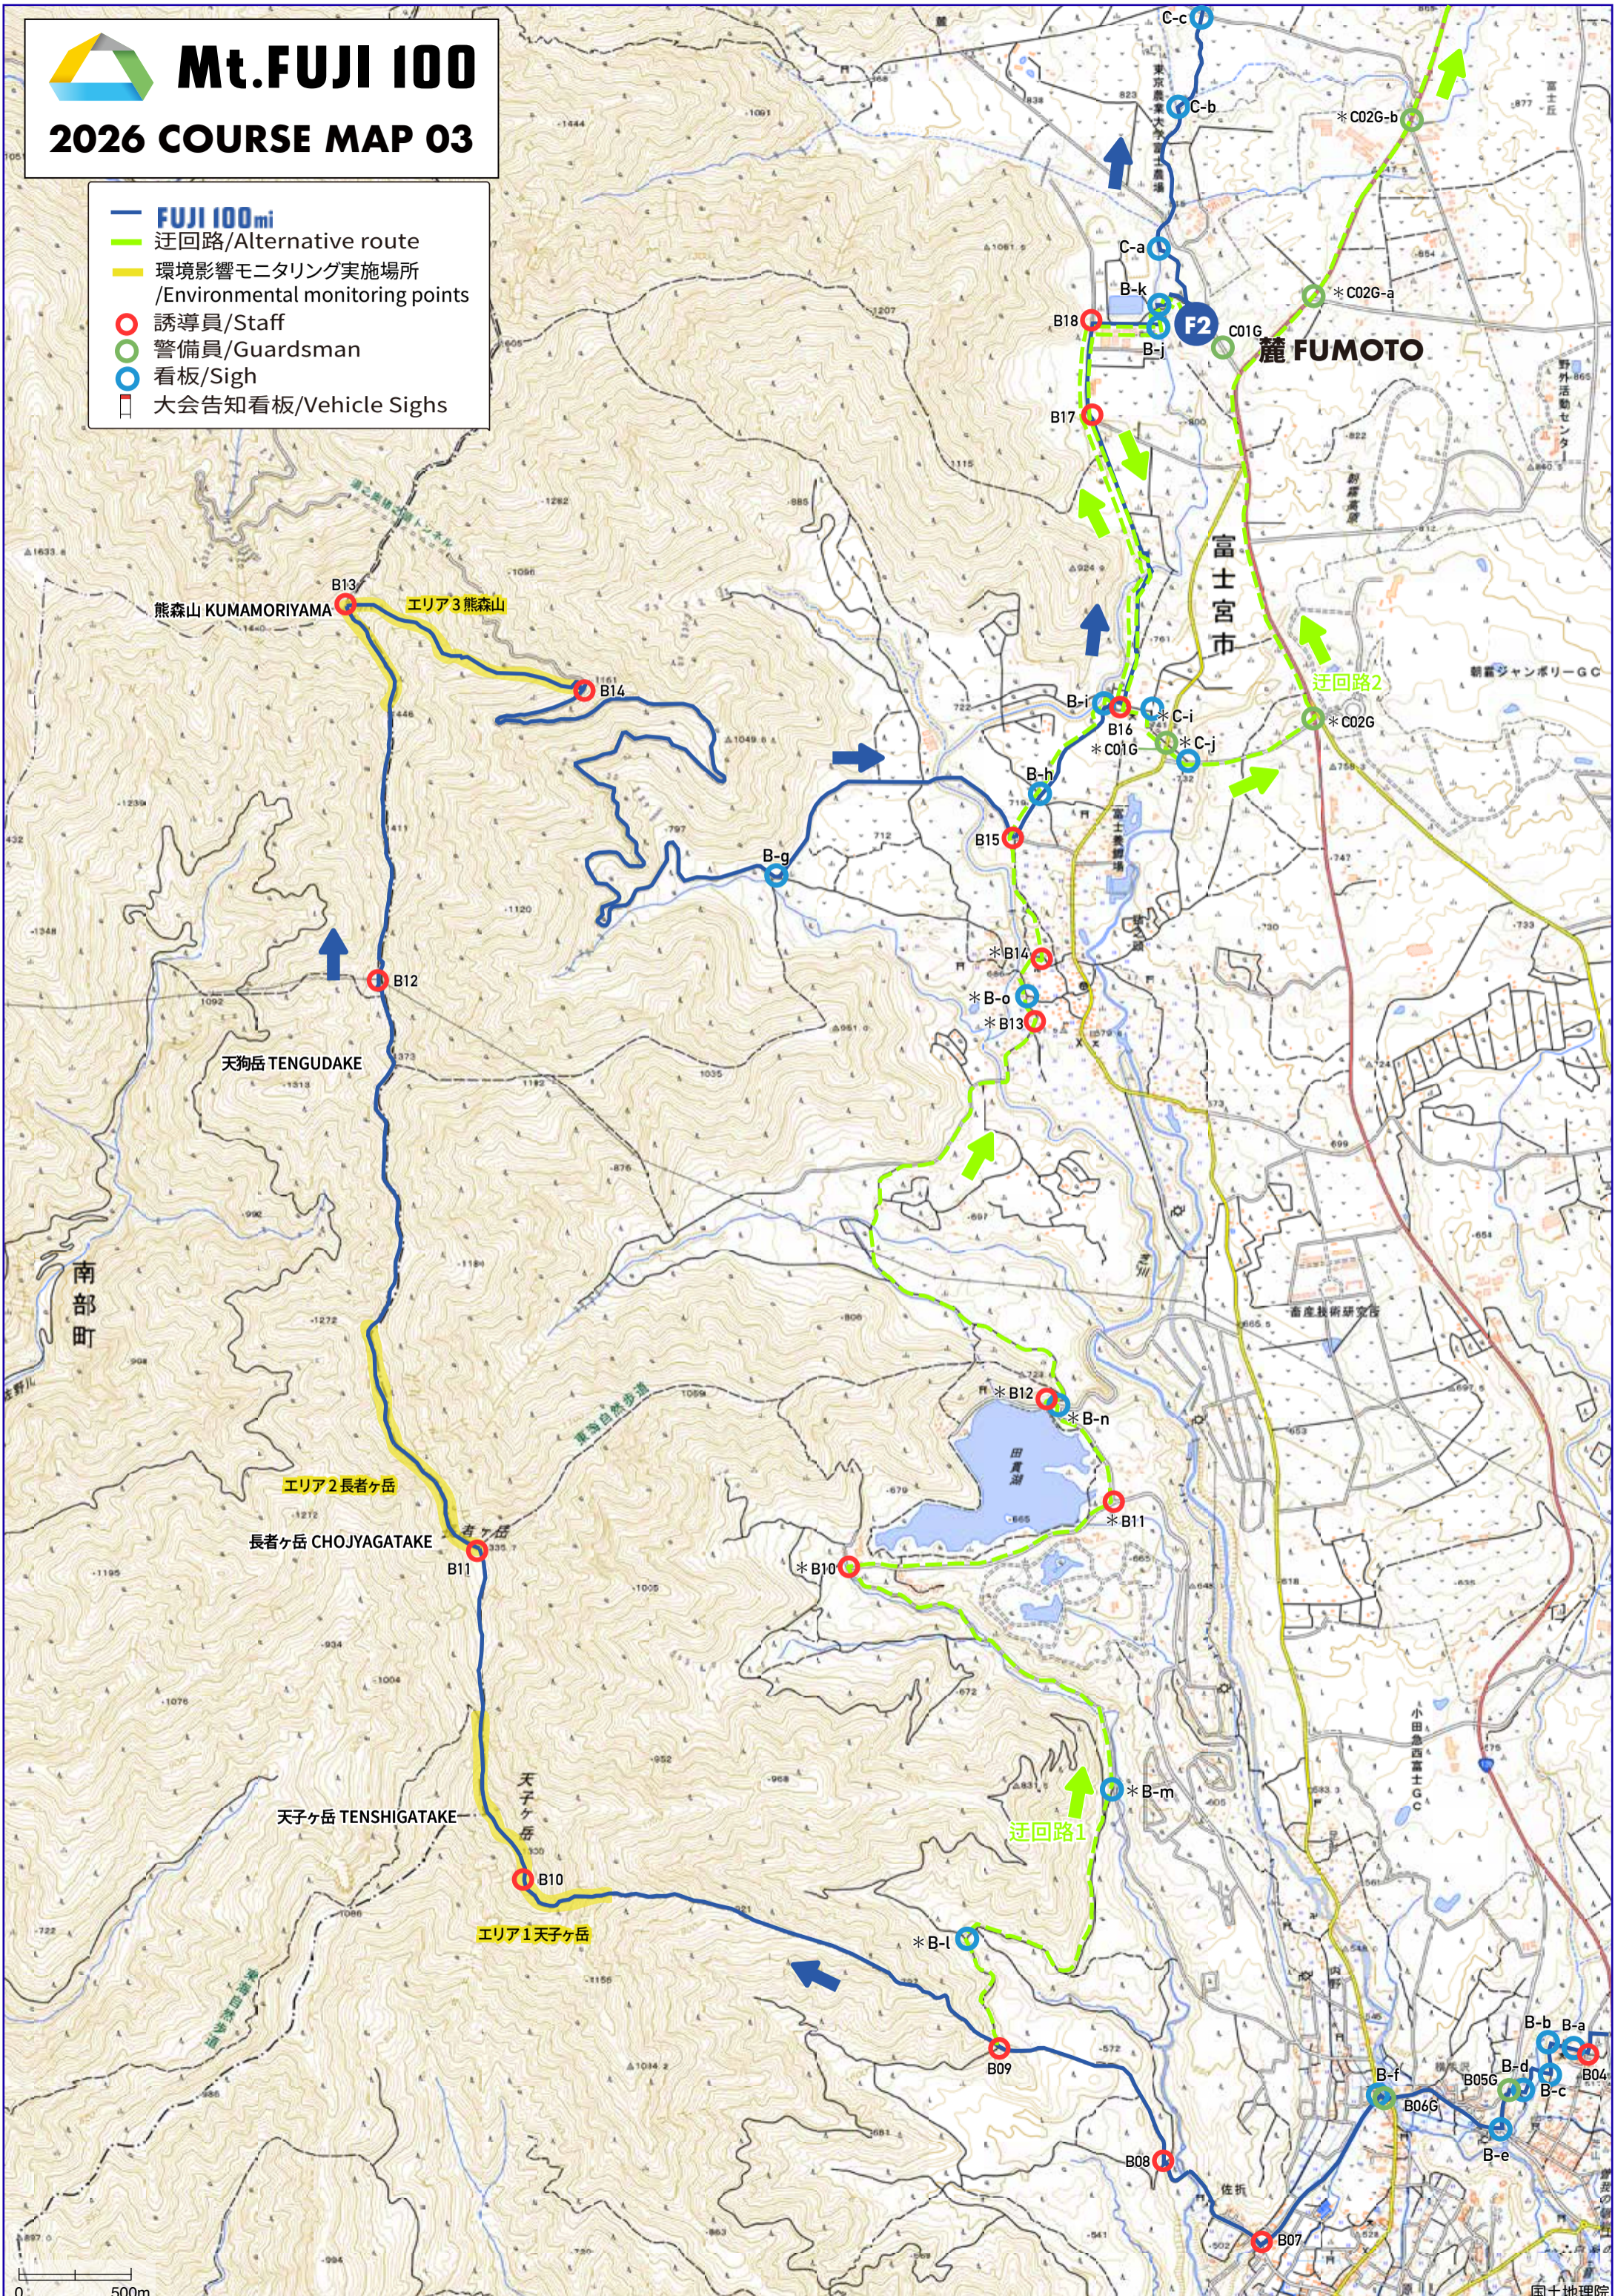

Mt. FUJI 100

2026 COURSE MAP 01

- FUJI 100mi
- 誘導員/Staff
- 警備員/Guardsman
- 看板/Sigh
- 大会告知看板/Vehicle Sighs

Mt. FUJI 100

2026 COURSE MAP 02

- FUJI 100mi
- 誘導員/Staff
- 警備員/Guardsman
- 看板/Sigh
- 大会告知看板/Vehicle Sighs

0 500m

Mt. FUJI 100

2026 COURSE MAP 03

- FUJI 100mi
- 迂回路/Alternative route
- 環境影響モニタリング実施場所 /Environmental monitoring points
- 誘導員/Staff
- 警備員/Guardsman
- 看板/Sigh
- 大会告知看板/Vehicle Sighs

Mt. FUJI 100

2026 COURSE MAP 04

- FUJI 100mi
- 迂回路/Alternative route
- 誘導員/Staff
- 警備員/Guardsman
- 看板/Sigh
- 大会告知看板/Vehicle Sighs
- 環境影響モニタリング実施場所 /Environmental monitoring points

0 500m

Mt.FUJI 100

2026 COURSE MAP 05

- FUJI 100mi
- 迂回路/Alternative route
- 誘導員/Staff
- 警備員/Guardsman
- 看板/Sigh
- 大会告知看板/Vehicle Sighs
- 環境影響モニタリング実施場所 /Environmental monitoring points