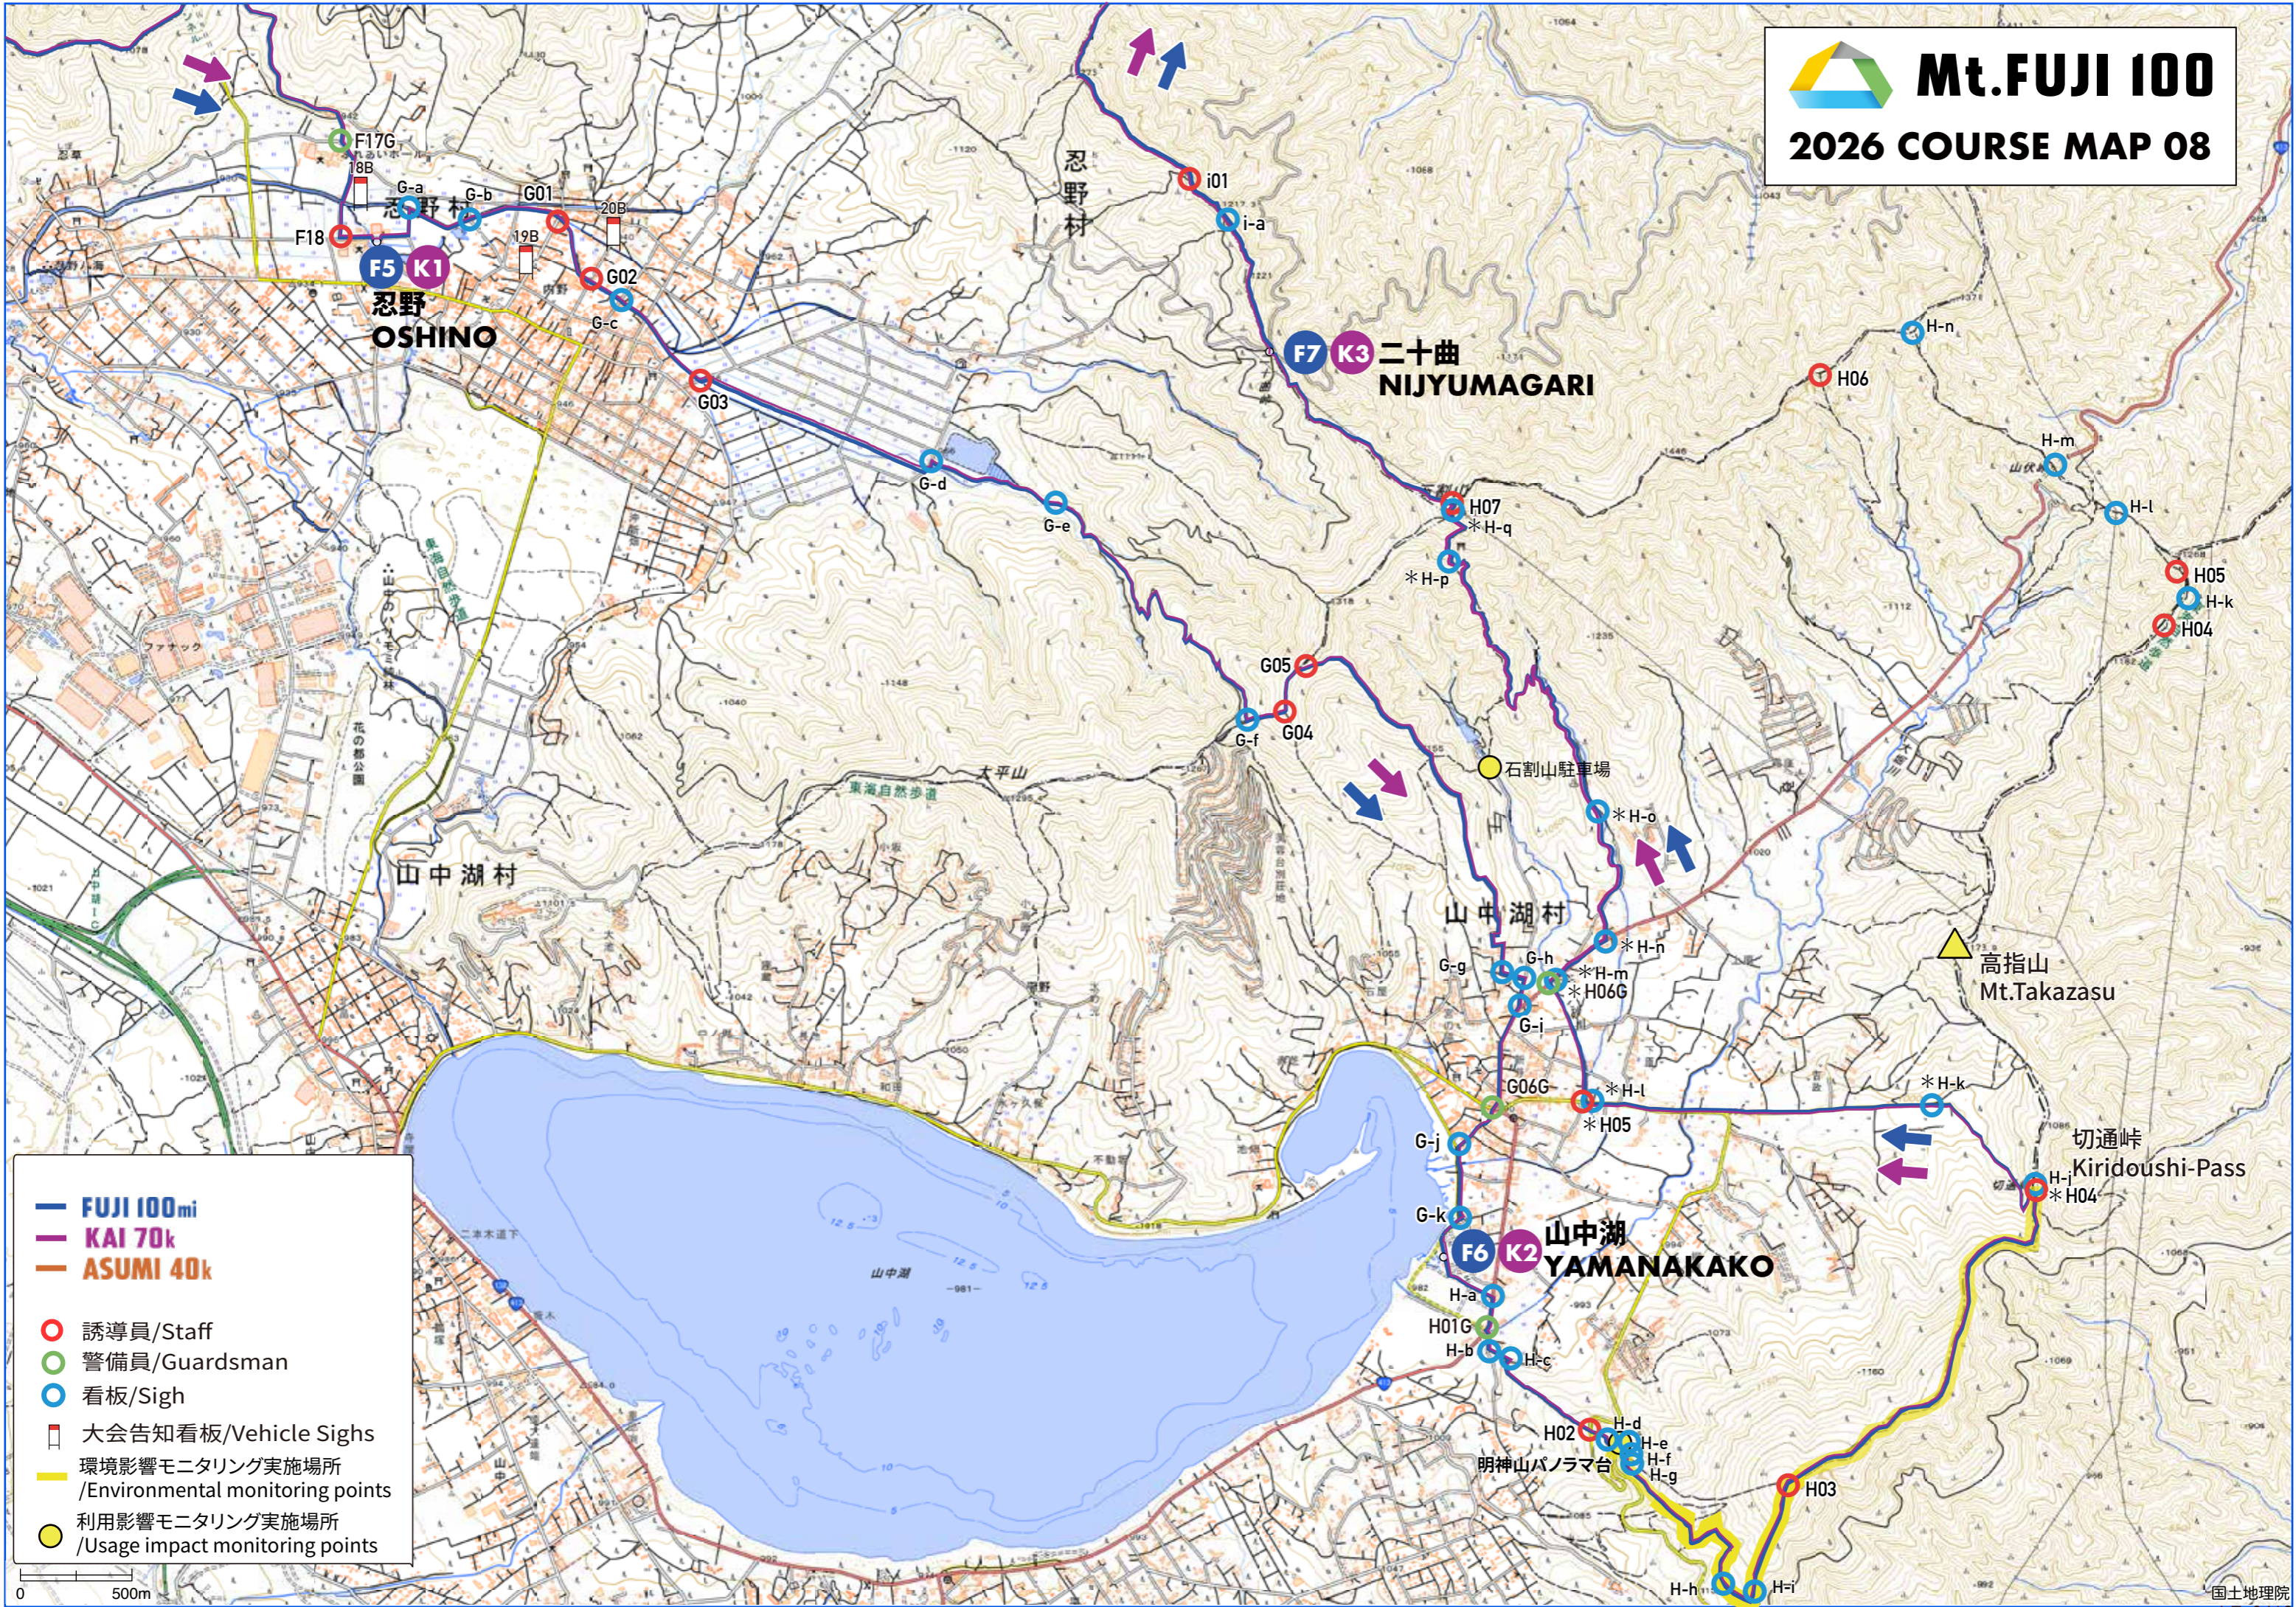

- FUJI 100mi
- KAI 70k
- ASUMI 40k
- 誘導員/Staff
- 警備員/Guardsman
- 看板/Sigh
- 大会告知看板/Vehicle Sighs
- 環境影響モニタリング実施場所 /Environmental monitoring points
- 利用影響モニタリング実施場所 /Usage impact monitoring points

0 500m