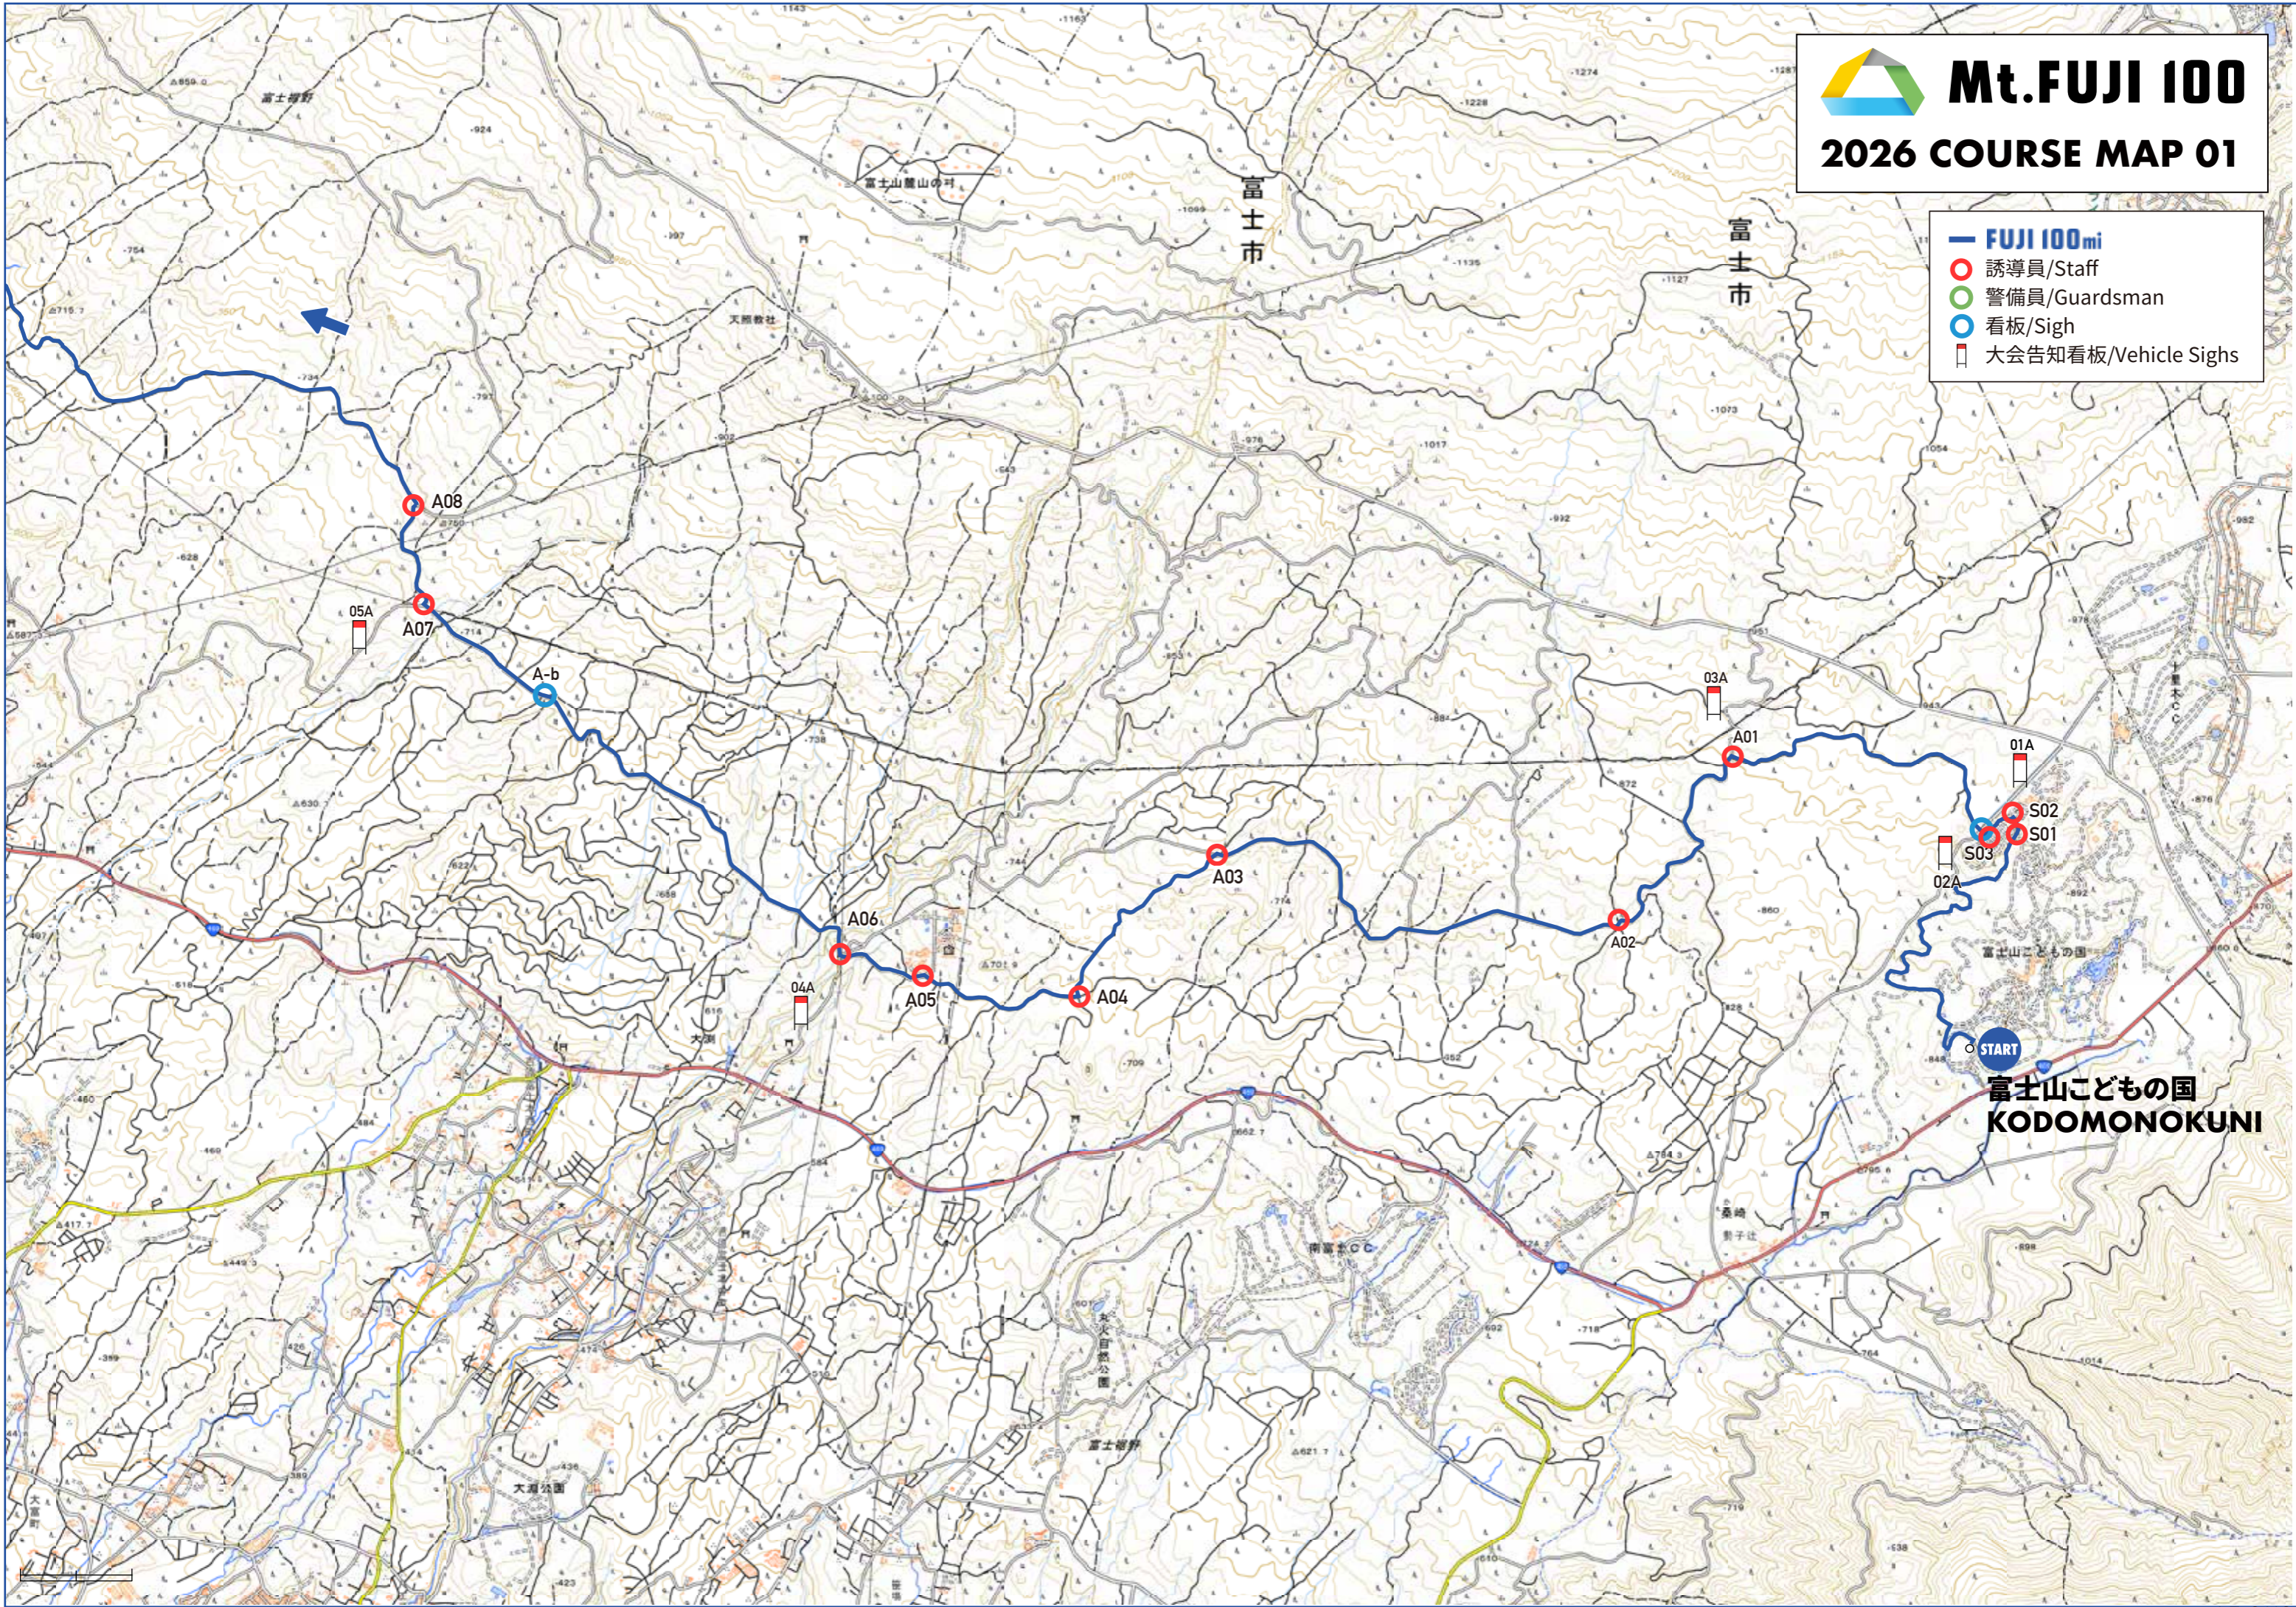

Mt. FUJI 100

2026 COURSE MAP 01

- FUJI 100mi
- 誘導員/Staff
- 警備員/Guardsman
- 看板/Sigh
- 大会告知看板/Vehicle Sighs

Mt. FUJI 100

2026 COURSE MAP 02

- FUJI 100mi
- 誘導員/Staff
- 警備員/Guardsman
- 看板/Sigh
- 大会告知看板/Vehicle Sighs

0 500m

Mt. FUJI 100

2026 COURSE MAP 03

- FUJI 100mi
- 迂回路/Alternative route
- 環境影響モニタリング実施場所 /Environmental monitoring points
- 誘導員/Staff
- 警備員/Guardsman
- 看板/Sigh
- 大会告知看板/Vehicle Sighs

Mt. FUJI 100

2026 COURSE MAP 04

- FUJI 100mi
- 迂回路/Alternative route
- 誘導員/Staff
- 警備員/Guardsman
- 看板/Sigh
- 大会告知看板/Vehicle Sighs
- 環境影響モニタリング実施場所 /Environmental monitoring points

0 500m

Mt.FUJI 100

2026 COURSE MAP 05

- FUJI 100mi
- 迂回路/Alternative route
- 誘導員/Staff
- 警備員/Guardsman
- 看板/Sigh
- 大会告知看板/Vehicle Sighs
- 環境影響モニタリング実施場所 /Environmental monitoring points

0 500m

Mt.FUJI 100

2026 COURSE MAP 06

- FUJI 100mi
- 迂回路/Alternative route
- 誘導員/Staff
- 警備員/Guardsman
- 看板/Sigh
- 大会告知看板/Vehicle Sighs
- 環境影響モニタリング実施場所 /Environmental monitoring points
- 利用影響モニタリング実施場所 /Usage impact monitoring points