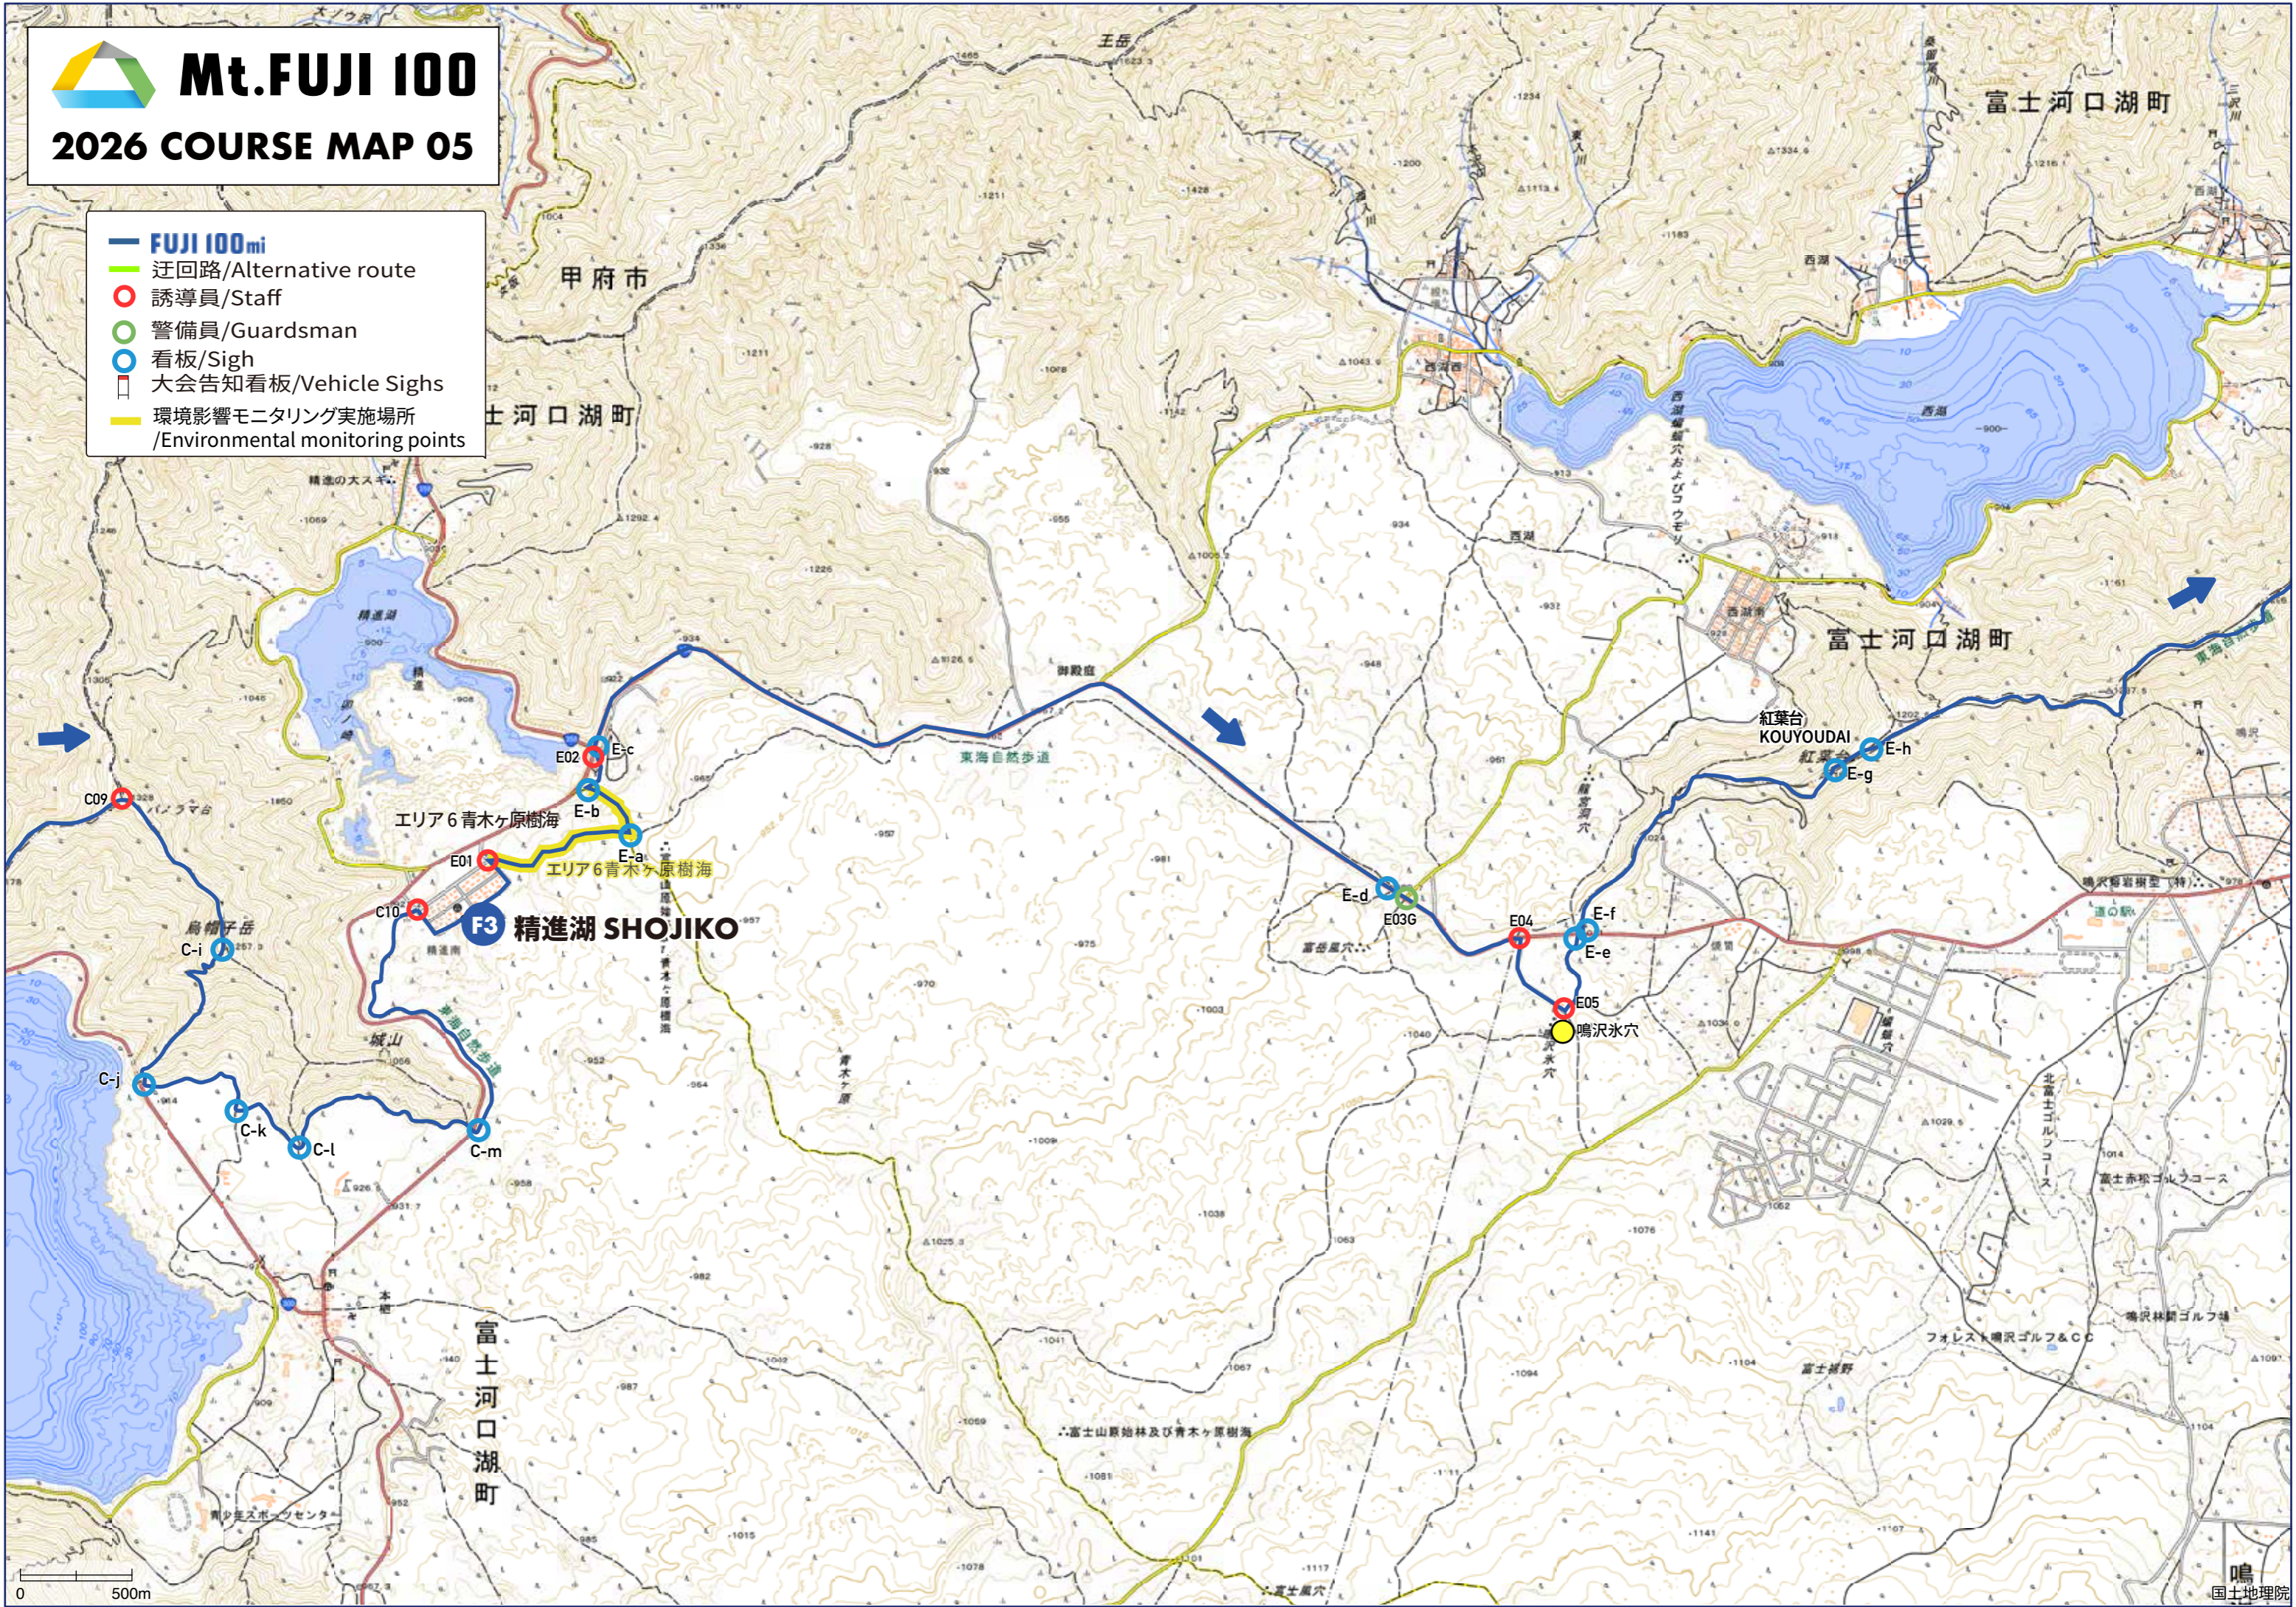

Mt. FUJI 100

2026 COURSE MAP 01

- FUJI 100mi
- 誘導員/Staff
- 警備員/Guardsman
- 看板/Sigh
- 大会告知看板/Vehicle Sighs

Mt. FUJI 100

2026 COURSE MAP 02

- FUJI 100mi
- 誘導員/Staff
- 警備員/Guardsman
- 看板/Sigh
- 大会告知看板/Vehicle Sighs

0 500m

Mt. FUJI 100

2026 COURSE MAP 03

- FUJI 100mi
- 迂回路/Alternative route
- 環境影響モニタリング実施場所 /Environmental monitoring points
- 誘導員/Staff
- 警備員/Guardsman
- 看板/Sigh
- 大会告知看板/Vehicle Sighs

Mt. FUJI 100

2026 COURSE MAP 04

- FUJI 100mi
- 迂回路/Alternative route
- 誘導員/Staff
- 警備員/Guardsman
- 看板/Sigh
- 大会告知看板/Vehicle Sighs
- 環境影響モニタリング実施場所 /Environmental monitoring points

0 500m

Mt.FUJI 100

2026 COURSE MAP 05

- FUJI 100mi
- 迂回路/Alternative route
- 誘導員/Staff
- 警備員/Guardsman
- 看板/Sigh
- 大会告知看板/Vehicle Sighs
- 環境影響モニタリング実施場所 /Environmental monitoring points

0 500m

Mt.FUJI 100

2026 COURSE MAP 06

- FUJI 100mi
- 迂回路/Alternative route
- 誘導員/Staff
- 警備員/Guardsman
- 看板/Sigh
- 大会告知看板/Vehicle Sighs
- 環境影響モニタリング実施場所 /Environmental monitoring points
- 利用影響モニタリング実施場所 /Usage impact monitoring points