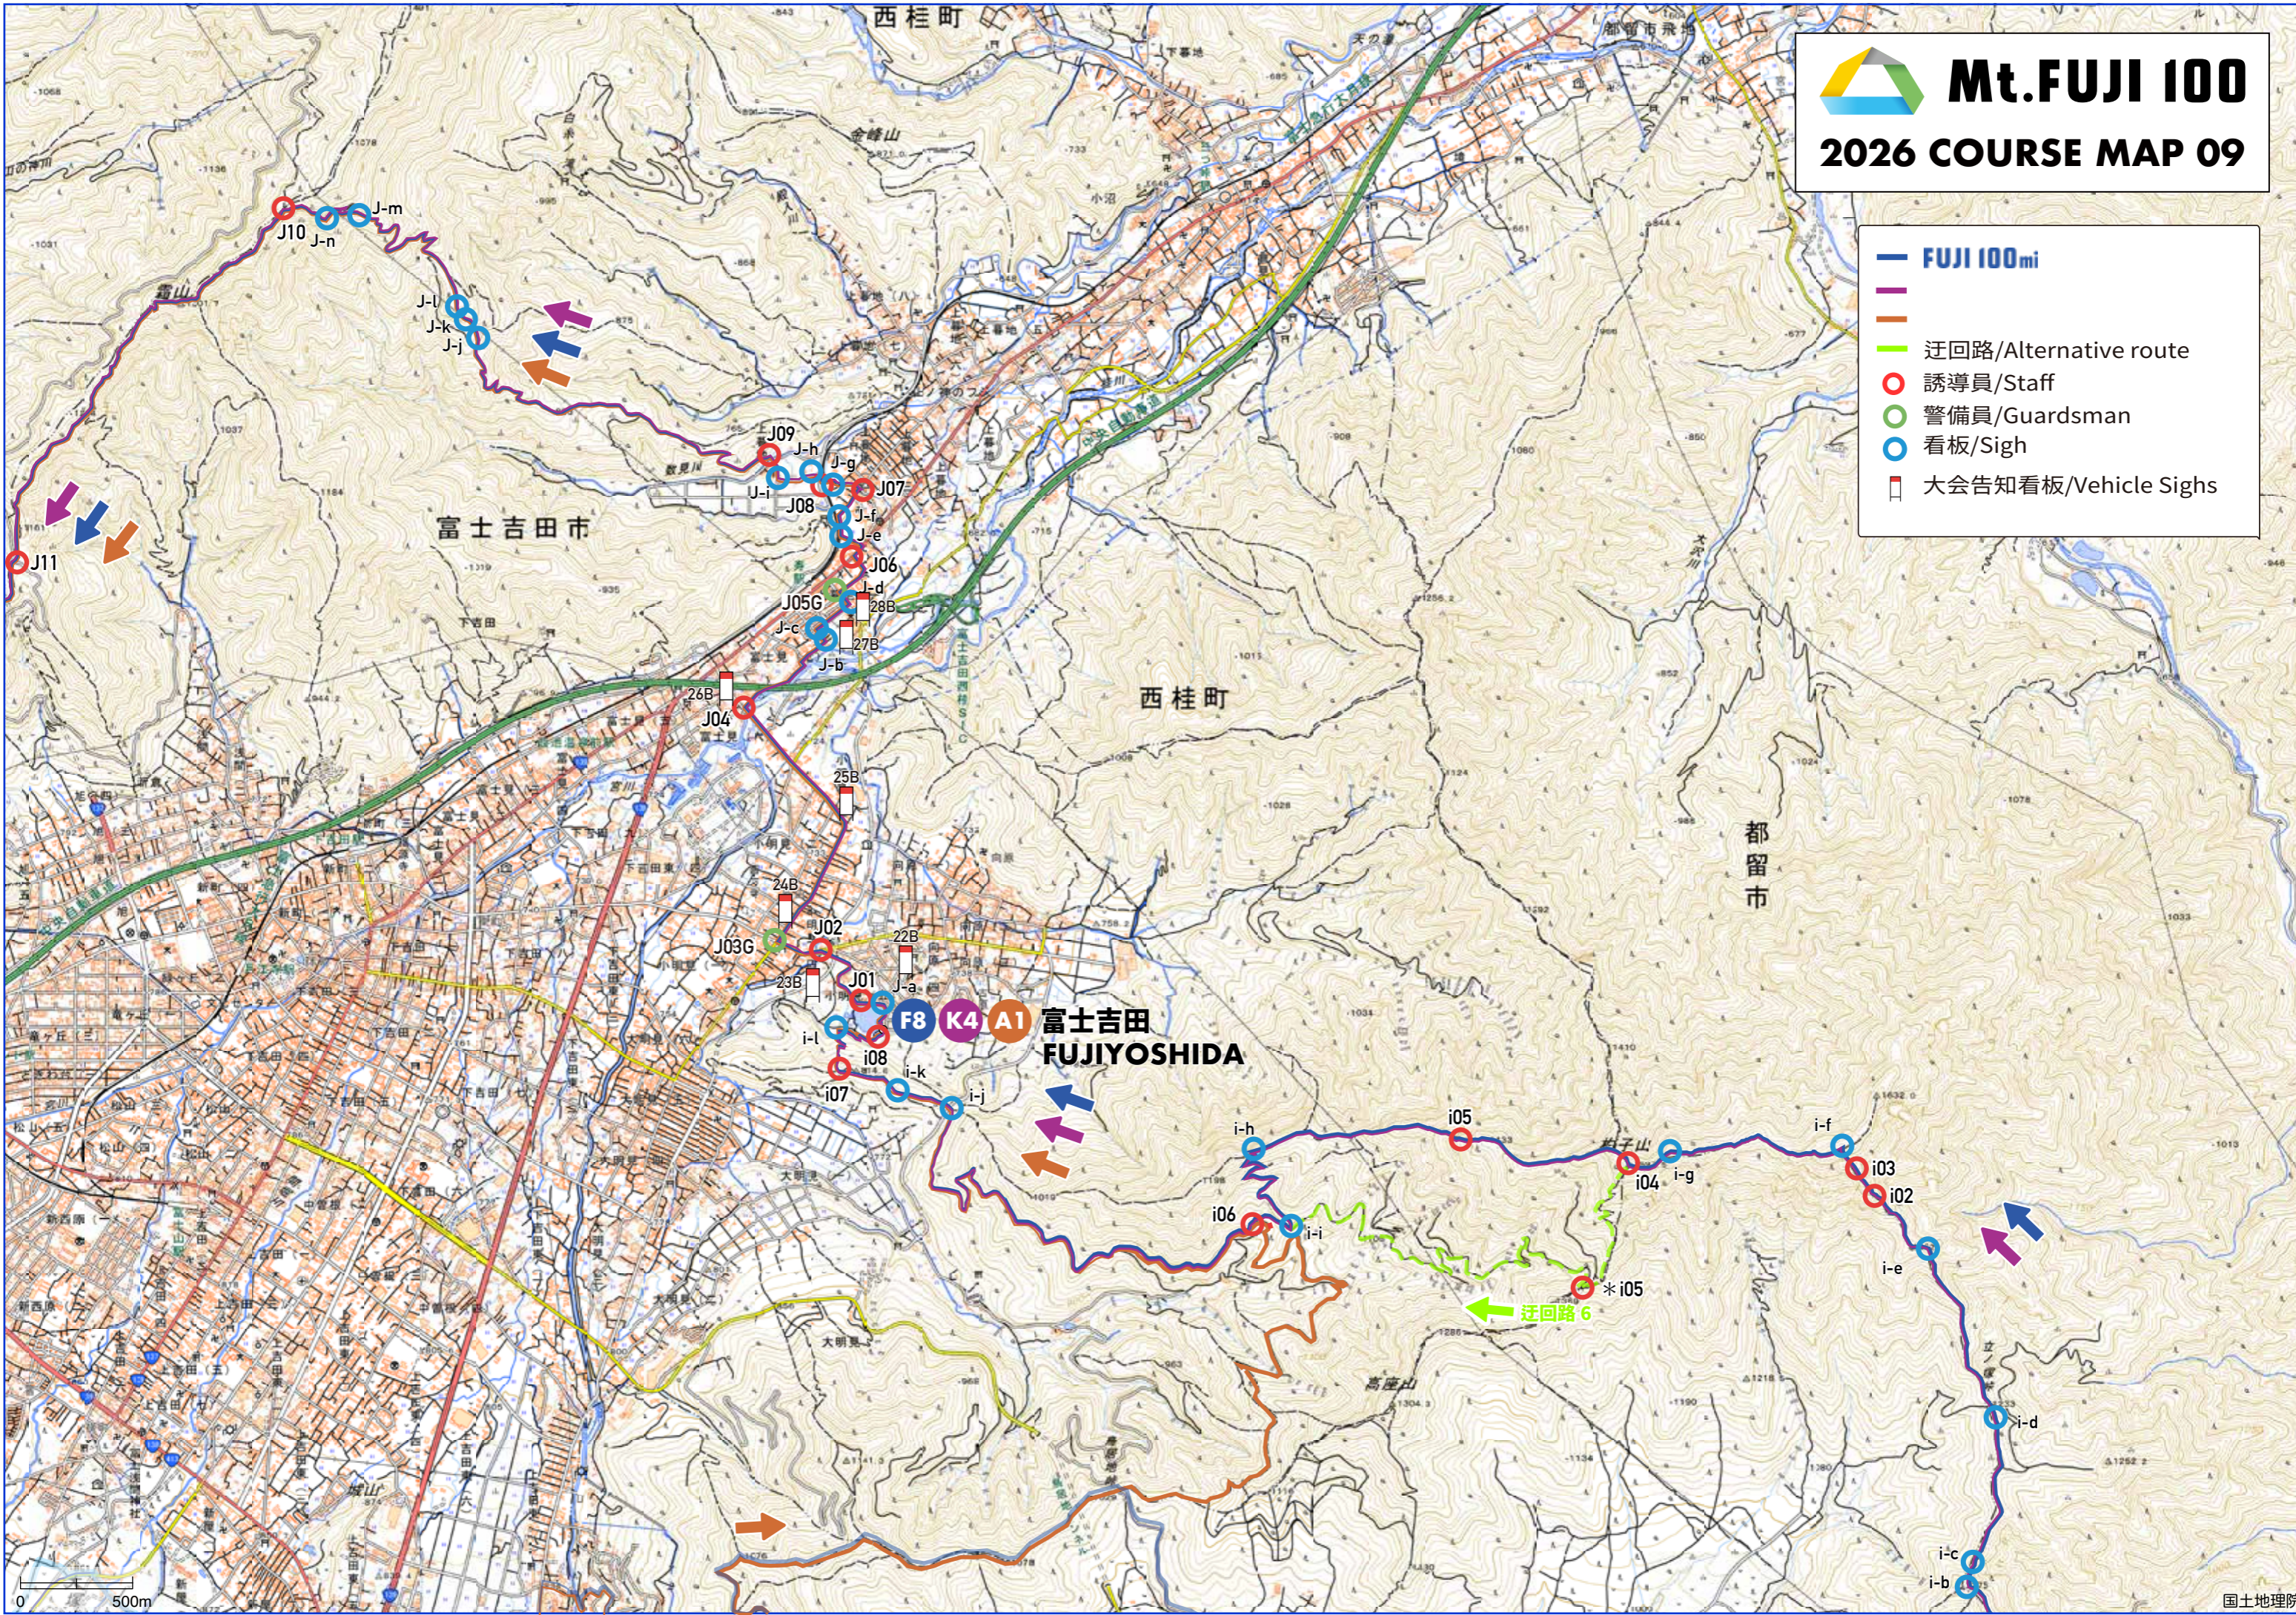

Mt. FUJI 100

2026 COURSE MAP 07

- **FUJI 100mi**
- **KAI 70k**
- **ASUMI 40k**
- 迂回路/Alternative route
- 誘導員/Staff
- 警備員/Guardsman
- 看板/Sigh
- 大会告知看板/Vehicle Sighs
- 環境影響モニタリング実施場所 /Environmental monitoring points
- 利用影響モニタリング実施場所 /Usage impact monitoring points

鳴沢村

0 500m

- FUJI 100mi
- KAI 70k
- ASUMI 40k
- 誘導員/Staff
- 警備員/Guardsman
- 看板/Sigh
- 大会告知看板/Vehicle Sighs
- 環境影響モニタリング実施場所 /Environmental monitoring points
- 利用影響モニタリング実施場所 /Usage impact monitoring points

0 500m

Mt. FUJI 100

2026 COURSE MAP 09

- FUJI 100mi
- 迂回路/Alternative route
- 誘導員/Staff
- 警備員/Guardsman
- 看板/Sigh
- 大会告知看板/Vehicle Sighs

0 500m

Mt.FUJI 100

2026 COURSE MAP 10

- FUJI 100mi
- KAI 70k
- ASUMI 40k
- 迂回路/Alternative route
- 誘導員/Staff
- 警備員/Guardsman
- 看板/Sigh
- 大会告知看板/Vehicle Sighs