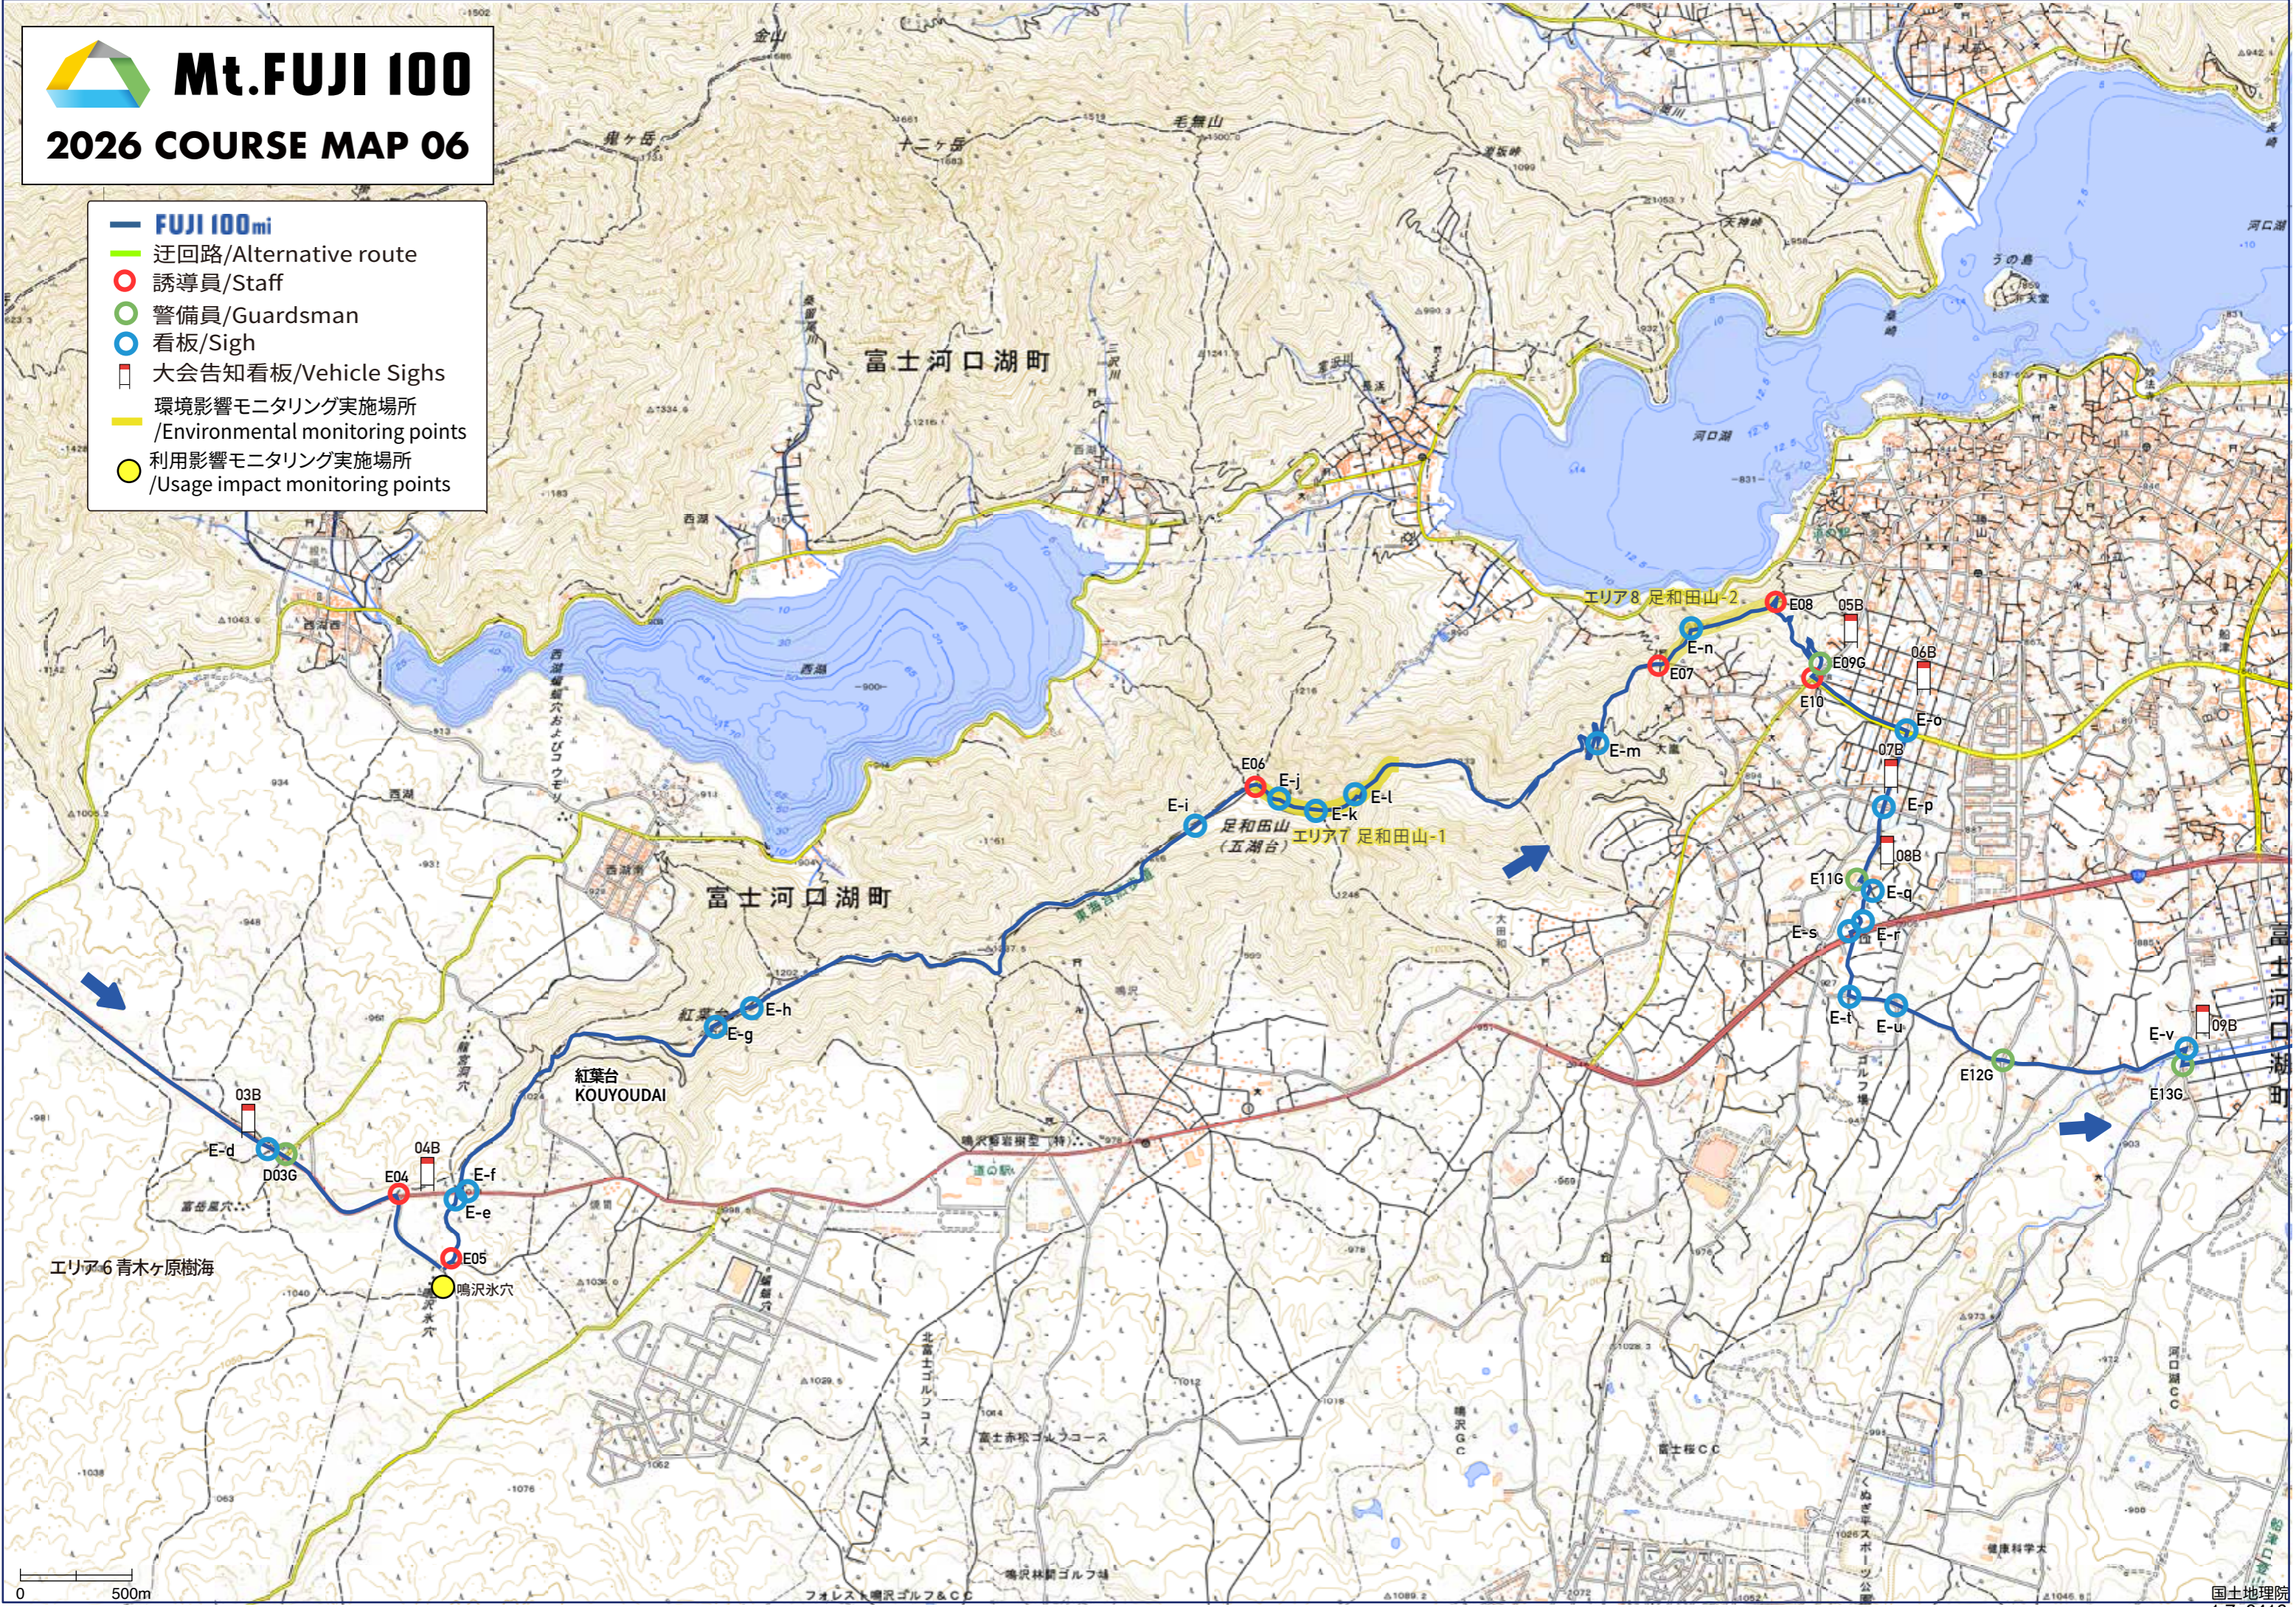

0 500m

Mt. FUJI 100

2026 COURSE MAP 03

- FUJI 100mi
- 迂回路/Alternative route
- 環境影響モニタリング実施場所 /Environmental monitoring points
- 誘導員/Staff
- 警備員/Guardsman
- 看板/Sigh
- 大会告知看板/Vehicle Sighs

Mt. FUJI 100

2026 COURSE MAP 04

- FUJI 100mi
- 迂回路/Alternative route
- 誘導員/Staff
- 警備員/Guardsman
- 看板/Sigh
- 大会告知看板/Vehicle Sighs
- 環境影響モニタリング実施場所 /Environmental monitoring points

0 500m

Mt.FUJI 100

2026 COURSE MAP 05

- FUJI 100mi
- 迂回路/Alternative route
- 誘導員/Staff
- 警備員/Guardsman
- 看板/Sigh
- 大会告知看板/Vehicle Sighs
- 環境影響モニタリング実施場所 /Environmental monitoring points

0 500m

Mt.FUJI 100

2026 COURSE MAP 06

- FUJI 100mi
- 迂回路/Alternative route
- 誘導員/Staff
- 警備員/Guardsman
- 看板/Sigh
- 大会告知看板/Vehicle Sighs
- 環境影響モニタリング実施場所 /Environmental monitoring points
- 利用影響モニタリング実施場所 /Usage impact monitoring points

Mt. FUJI 100

2026 COURSE MAP 07

- **FUJI 100mi**
- **KAI 70k**
- **ASUMI 40k**
- 迂回路/Alternative route
- 誘導員/Staff
- 警備員/Guardsman
- 看板/Sigh
- 大会告知看板/Vehicle Sighs
- 環境影響モニタリング実施場所 /Environmental monitoring points
- 利用影響モニタリング実施場所 /Usage impact monitoring points