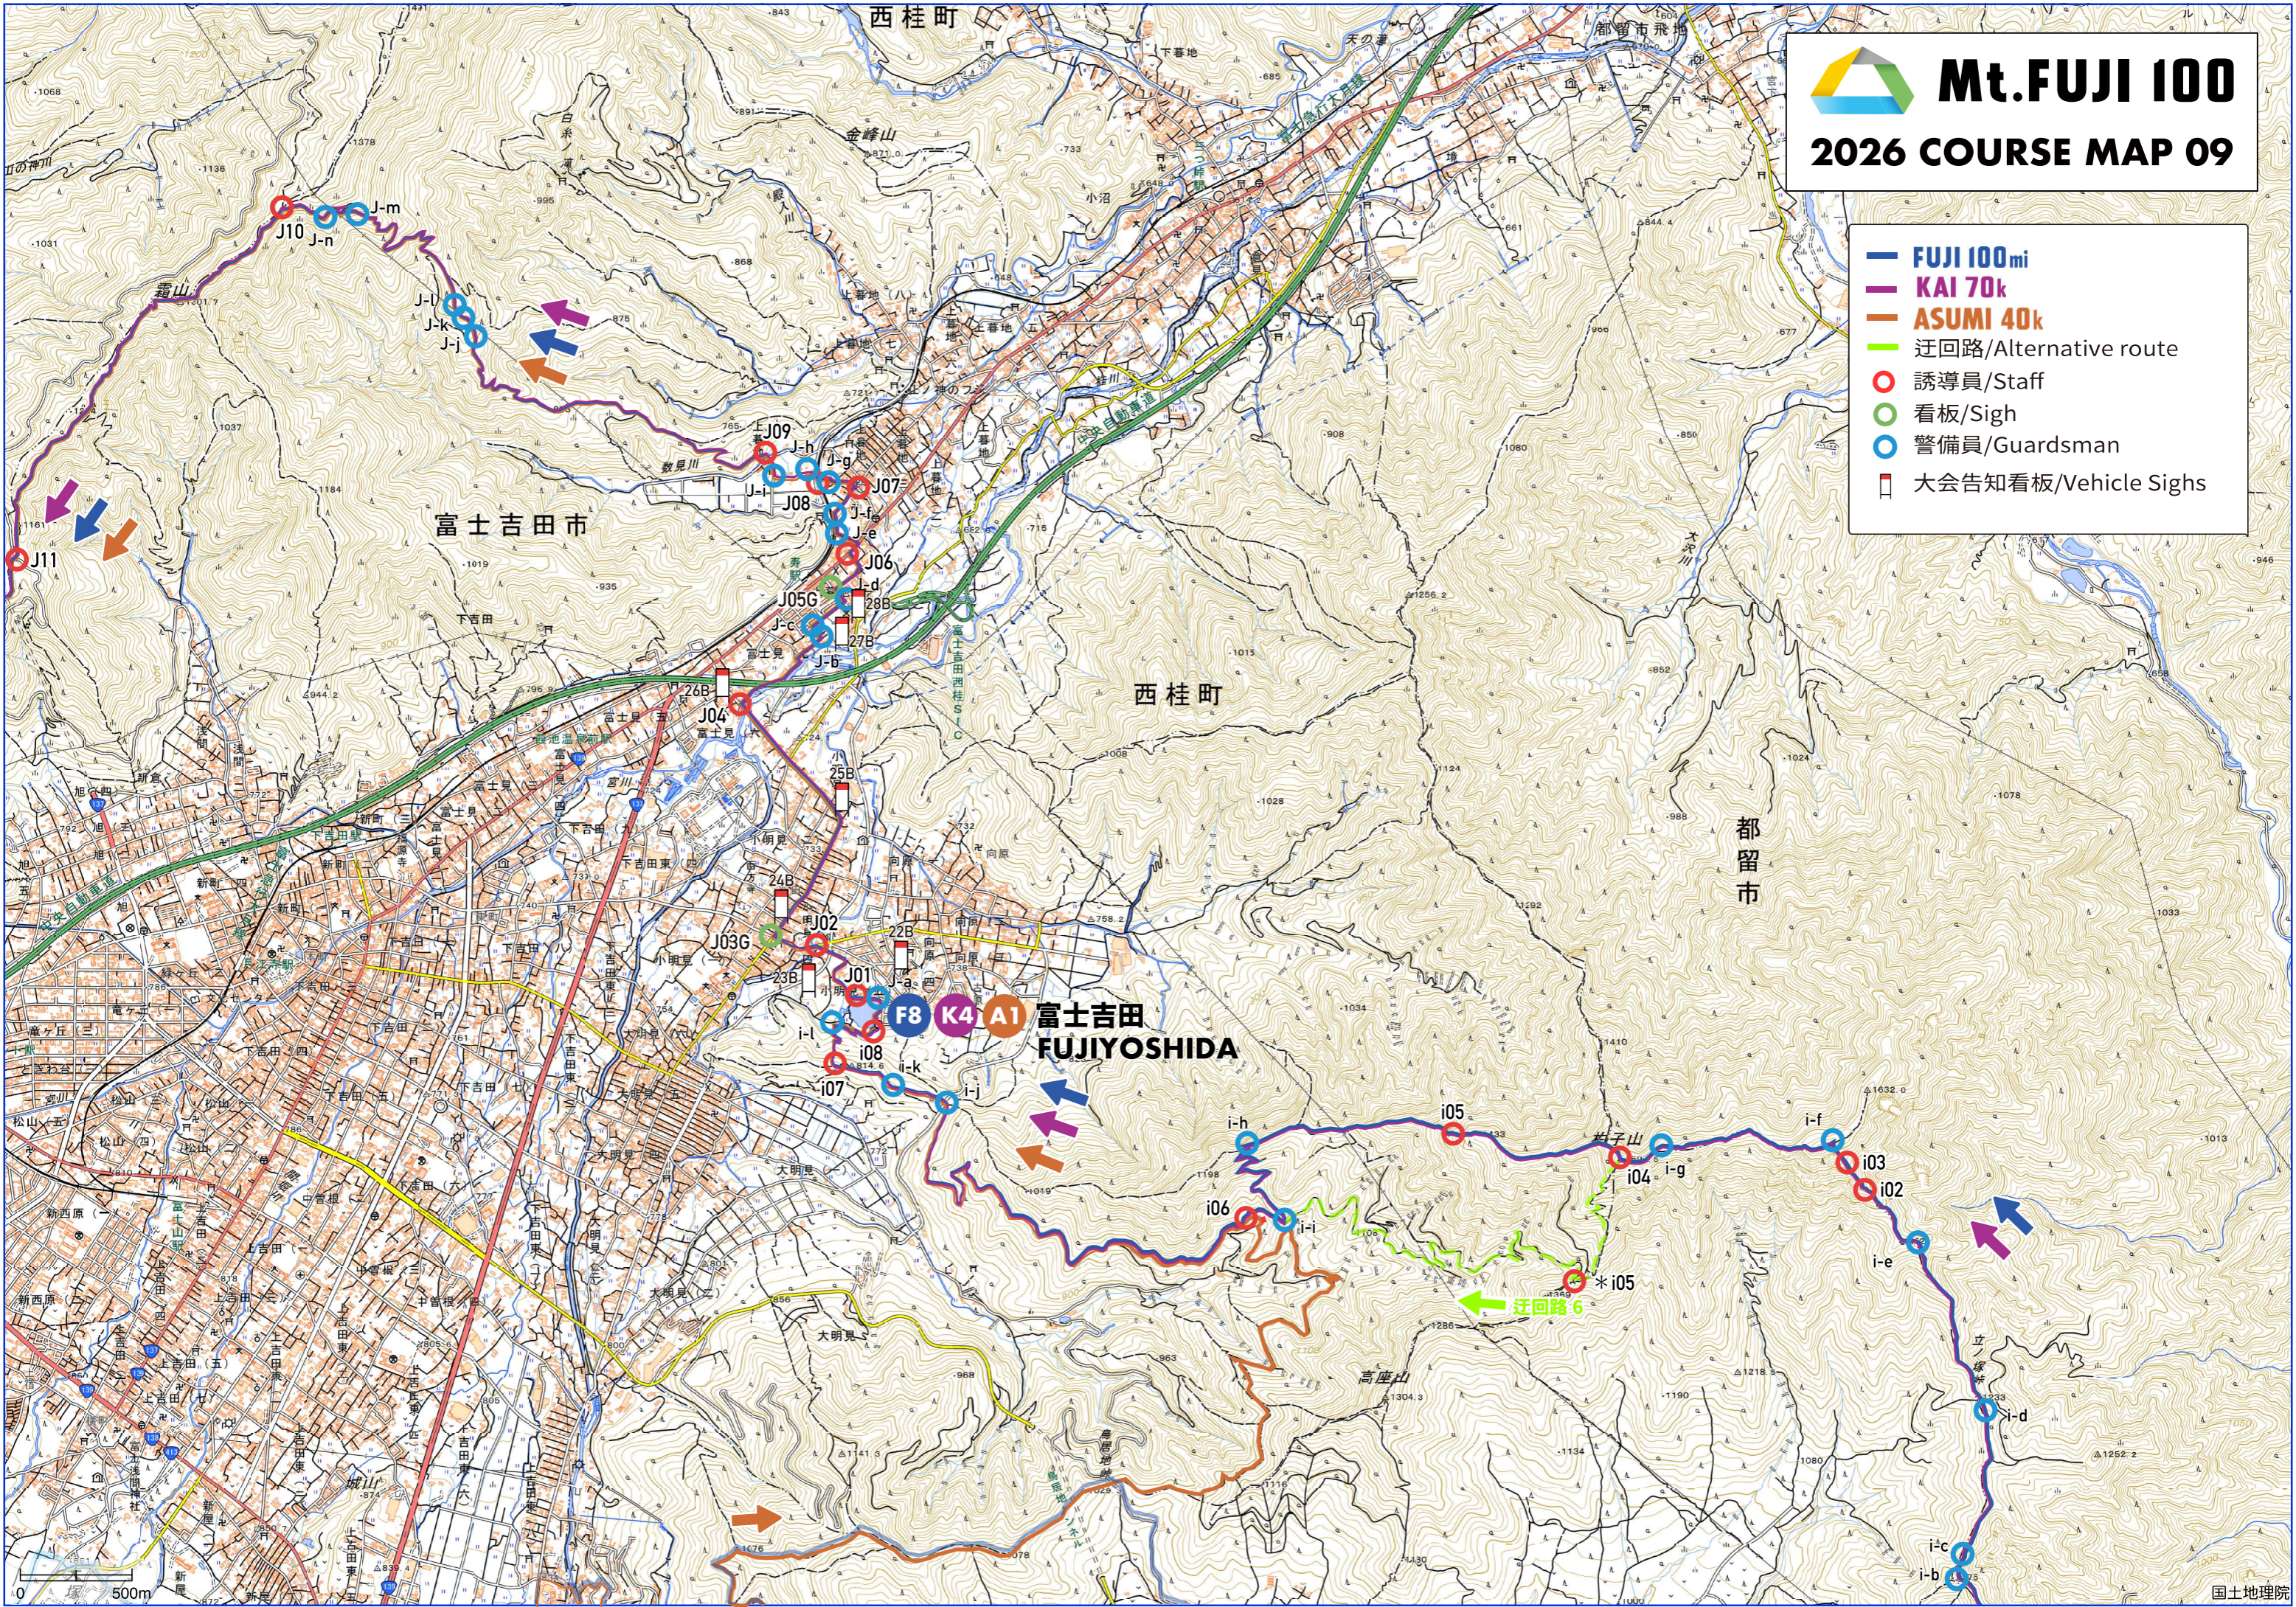

Mt. FUJI 100

2026 COURSE MAP 07

- FUJI 100mi
- KAI 70k
- ASUMI 40k
- 迂回路/Alternative route
- 誘導員/Staff
- 警備員/Guardsman
- 看板/Sigh
- 大会告知看板/Vehicle Sighs
- 環境影響モニタリング実施場所 /Environmental monitoring points
- 利用影響モニタリング実施場所 /Usage impact monitoring points

0 500m

Mt. FUJI 100

2026 COURSE MAP 09

- FUJI 100mi
- KAI 70k
- ASUMI 40k
- 迂回路/Alternative route
- 誘導員/Staff
- 看板/Sigh
- 警備員/Guardsman
- 大会告知看板/Vehicle Sighs

Mt.FUJI 100

2026 COURSE MAP 10

- FUJI 100mi
- KAI 70k
- ASUMI 40k
- 環境影響モニタリング実施場所 / Environmental monitoring points
- 利用影響モニタリング実施場所 / Usage impact monitoring points
- 迂回路 / Alternative route

0 500m