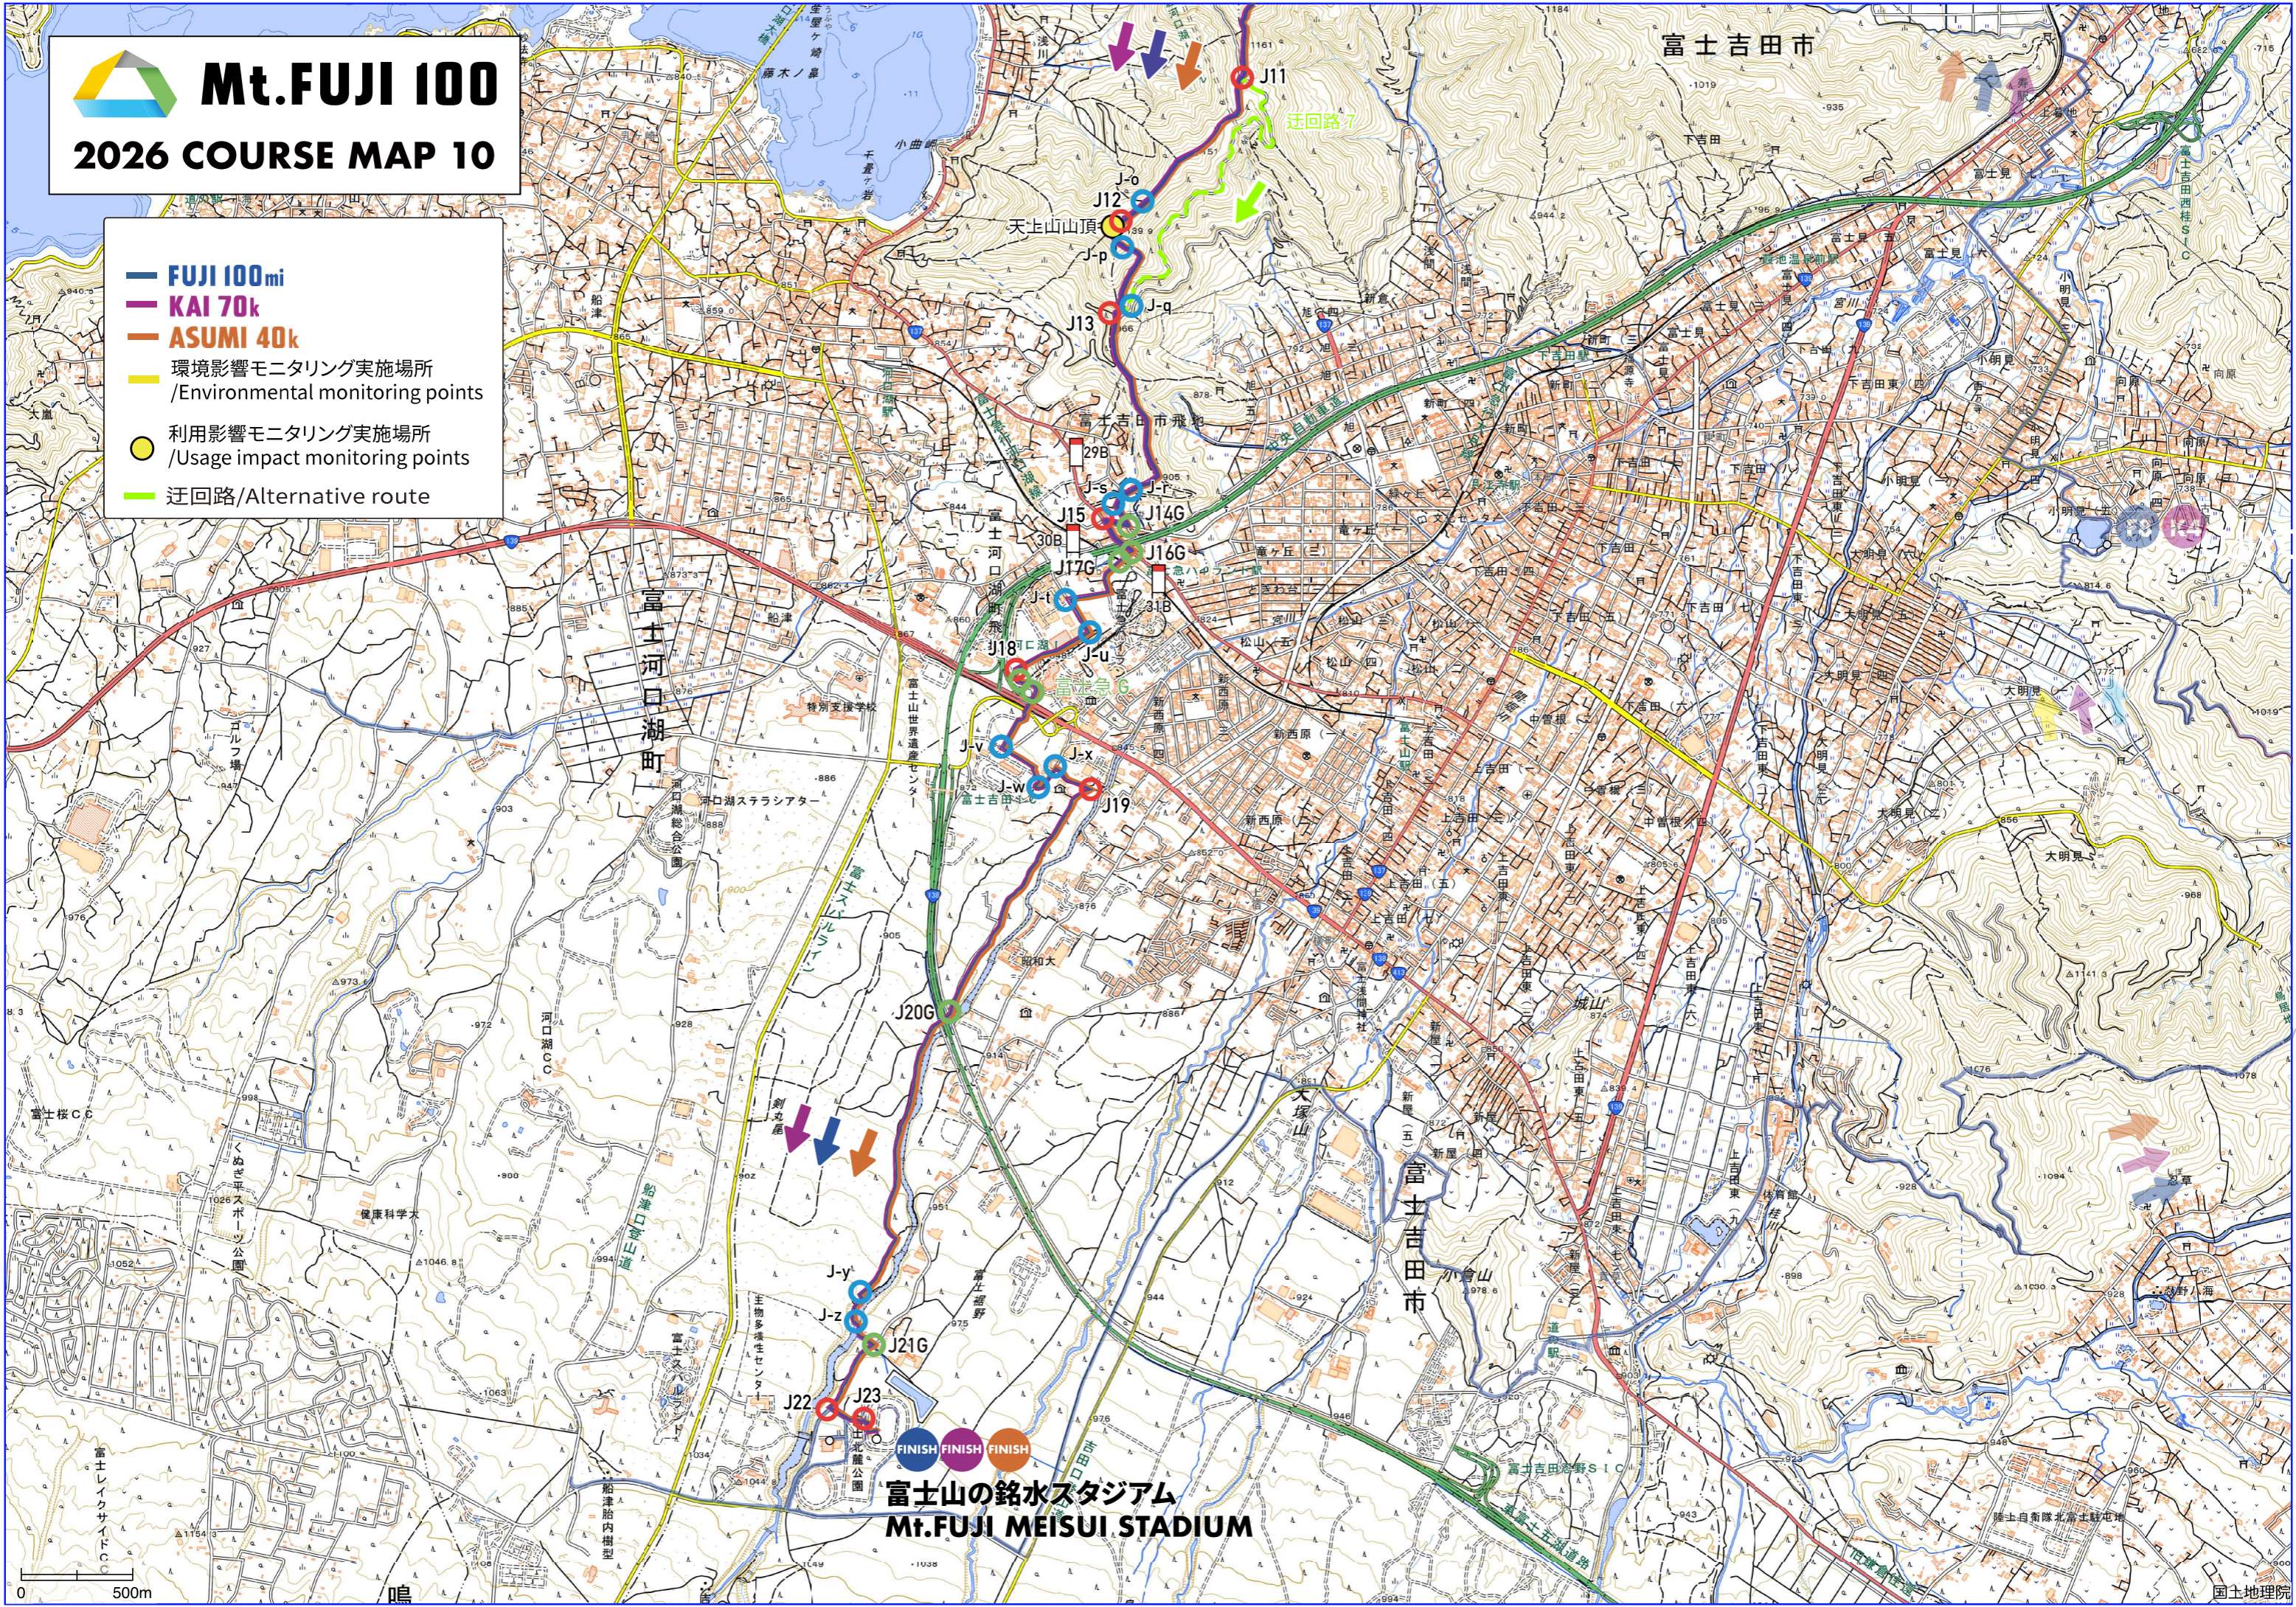

Mt. FUJI 100

2026 COURSE MAP 07

- FUJI 100mi
- KAI 70k
- ASUMI 40k
- 迂回路/Alternative route
- 誘導員/Staff
- 警備員/Guardsman
- 看板/Sigh
- 大会告知看板/Vehicle Sighs
- 環境影響モニタリング実施場所 /Environmental monitoring points
- 利用影響モニタリング実施場所 /Usage impact monitoring points

0 500m

Mt. FUJI 100

2026 COURSE MAP 09

- FUJI 100mi
- KAI 70k
- ASUMI 40k
- 迂回路/Alternative route
- 誘導員/Staff
- 看板/Sigh
- 警備員/Guardsman
- 大会告知看板/Vehicle Sighs

Mt.FUJI 100

2026 COURSE MAP 10

- FUJI 100mi
- KAI 70k
- ASUMI 40k
- 環境影響モニタリング実施場所 / Environmental monitoring points
- 利用影響モニタリング実施場所 / Usage impact monitoring points
- 迂回路 / Alternative route