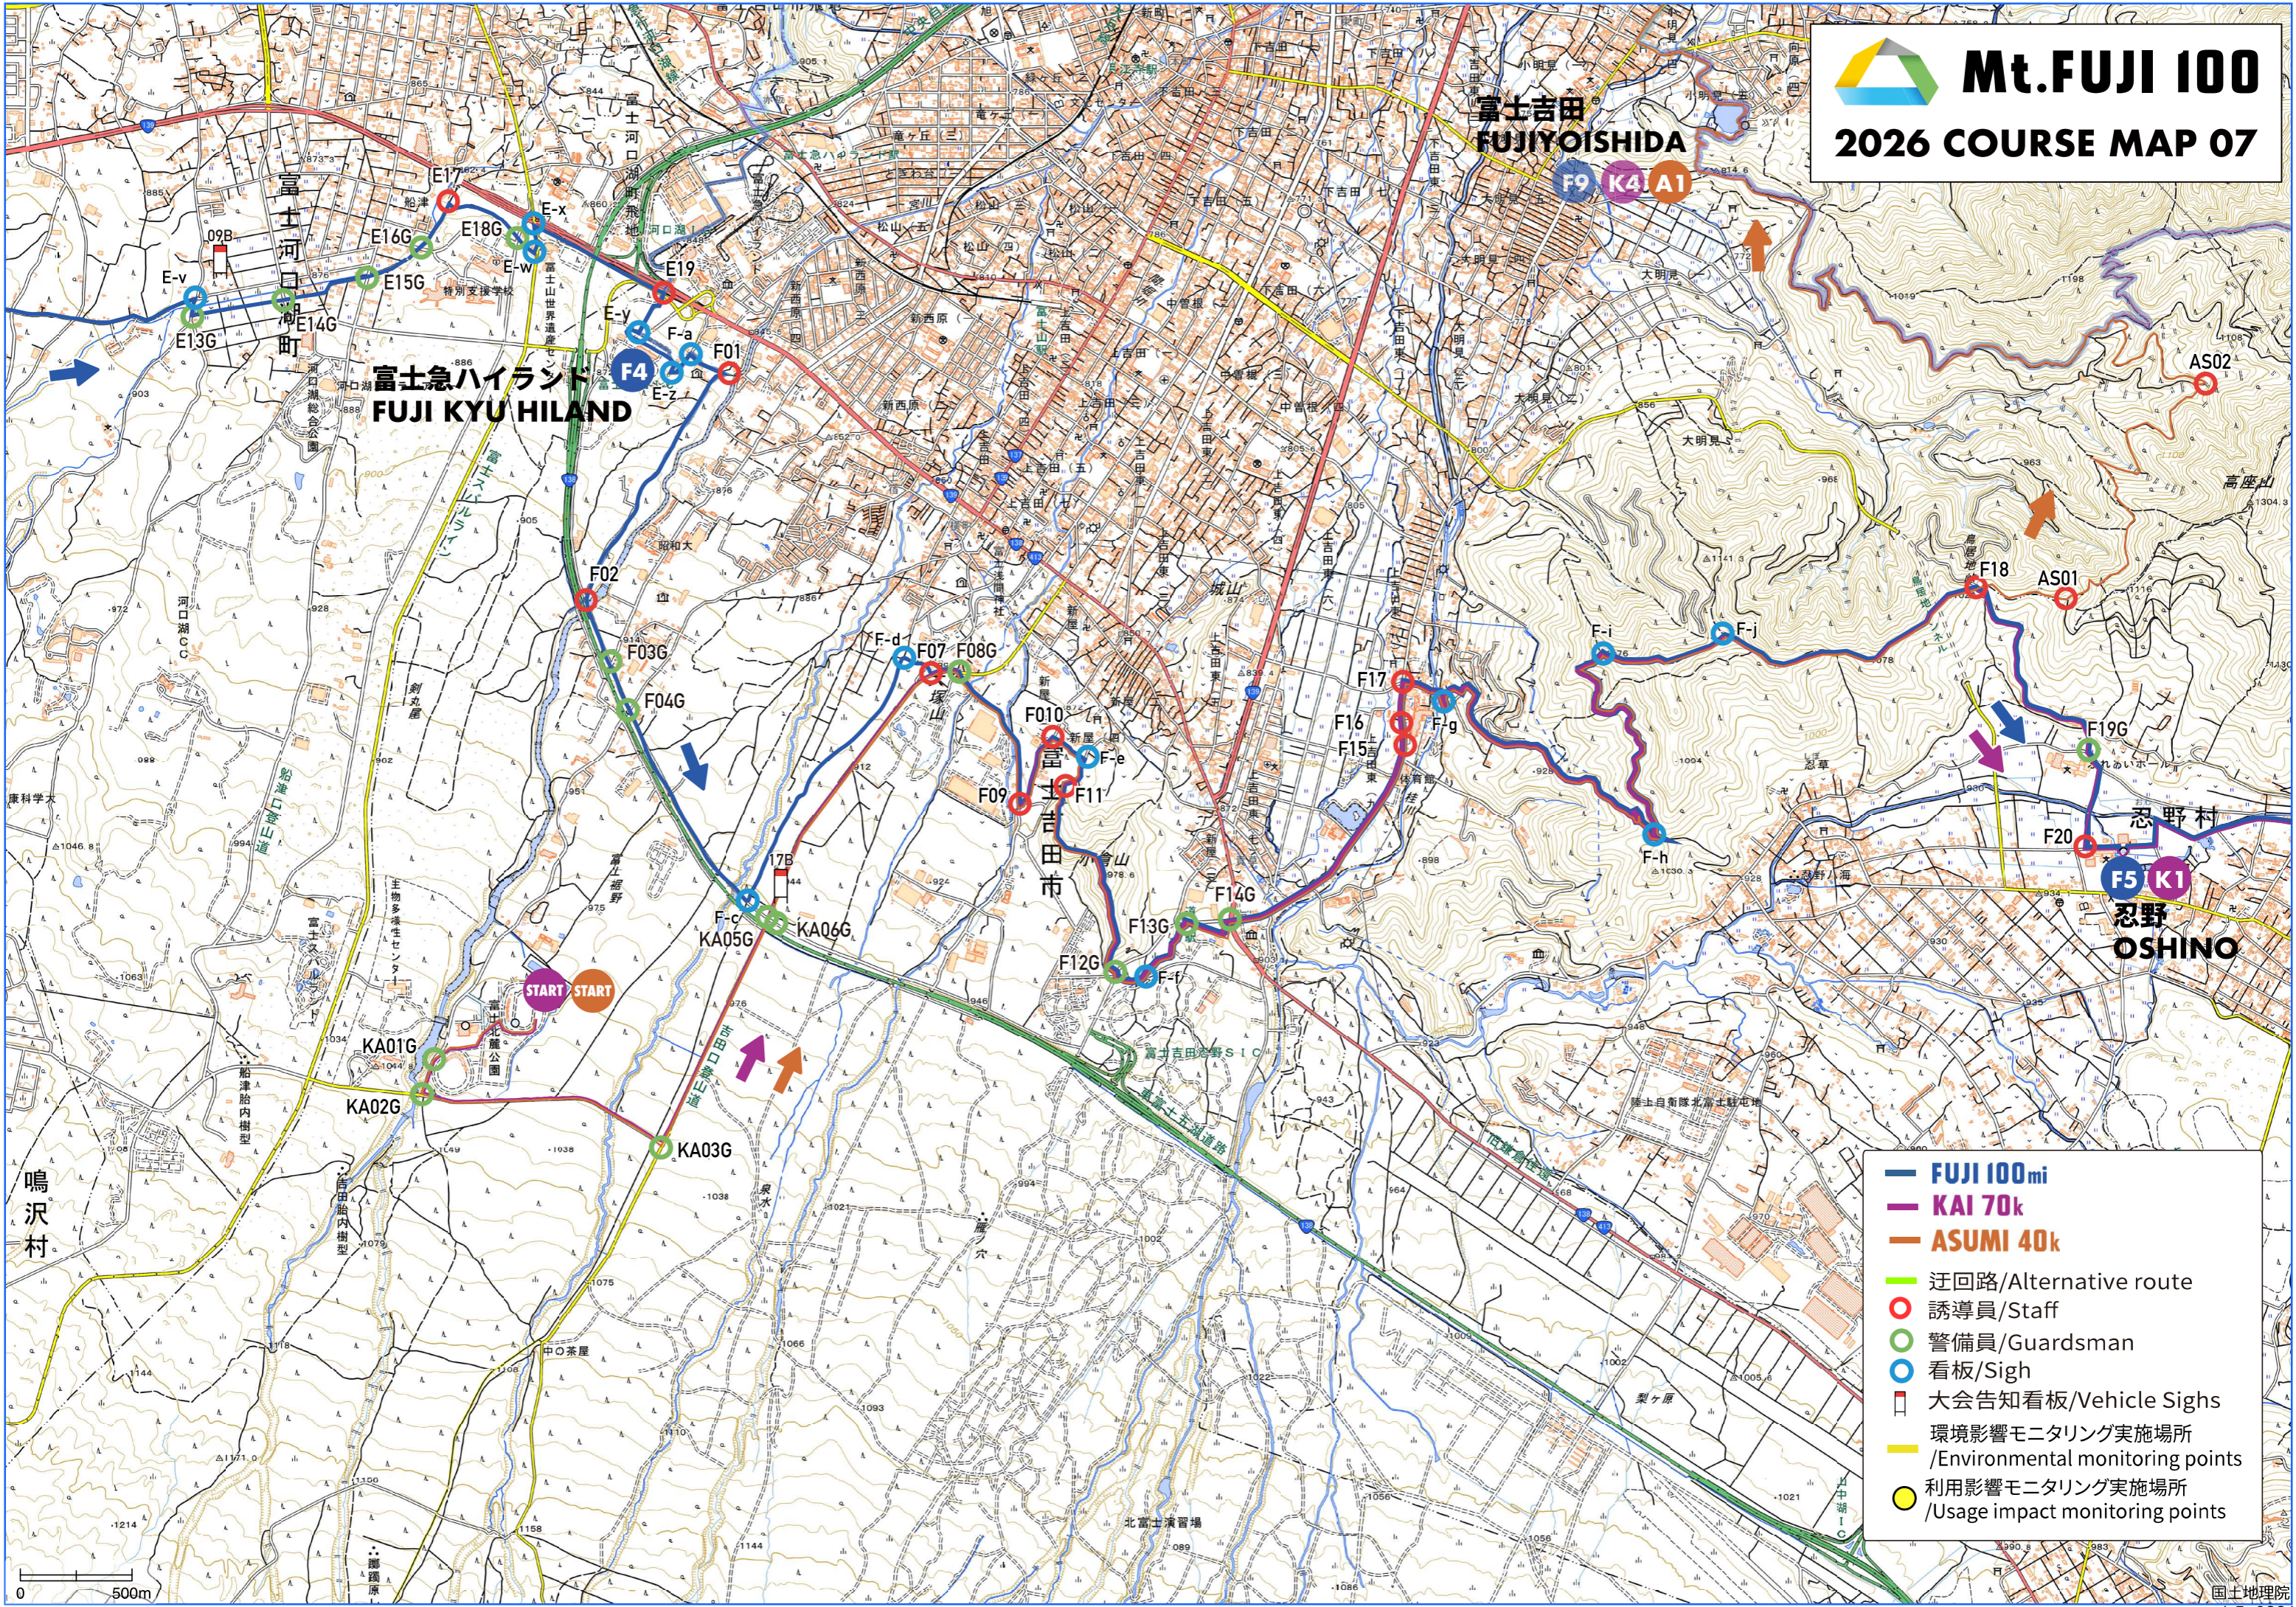

Mt. FUJI 100

2026 COURSE MAP 07

- FUJI 100mi
- KAI 70k
- ASUMI 40k
- 迂回路/Alternative route
- 誘導員/Staff
- 警備員/Guardsman
- 看板/Sigh
- 大会告知看板/Vehicle Sighs
- 環境影響モニタリング実施場所 /Environmental monitoring points
- 利用影響モニタリング実施場所 /Usage impact monitoring points

0 500m

Mt. FUJI 100

2026 COURSE MAP 09

- FUJI 100mi
- KAI 70k
- ASUMI 40k
- 迂回路/Alternative route
- 誘導員/Staff
- 看板/Sigh
- 警備員/Guardsman
- 大会告知看板/Vehicle Sighs

Mt.FUJI 100

2026 COURSE MAP 10

- FUJI 100mi
- KAI 70k
- ASUMI 40k
- 環境影響モニタリング実施場所 / Environmental monitoring points
- 利用影響モニタリング実施場所 / Usage impact monitoring points
- 迂回路 / Alternative route

0 500m