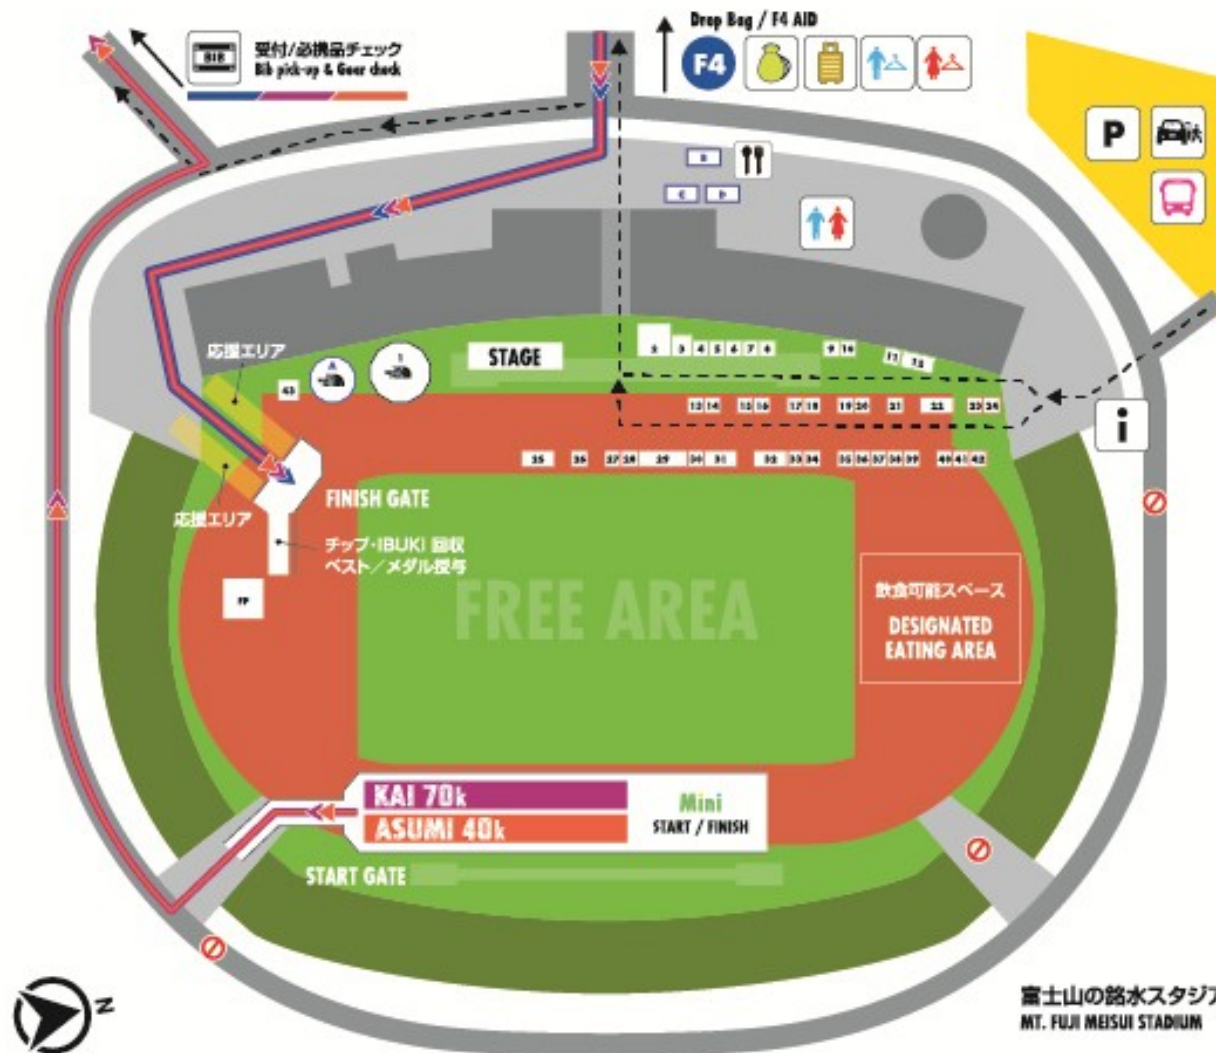

FINISH / START AREA MAP (Sat-Sun)

FUJI 100mi KAI 70k ASUMI 40k

山梨県 富士北麓公園

FUJI HOKUROKU PARK

MF25 EXPO

4/
25(Fri) 8:00-18:00
26(Sat) 9:00-18:00
27(Sun) 9:00-14:00

「Mt.FUJI 100 EXPO」
トレイルランニングの魅力発見

EXPO		
1 THE NORTH FACE SHOP	14 BUFF	34 パワースポーツ
2 aminoVITAL®	19 PARADWORKS	37 ESS
3 NIKKE AXIO®	20 New+HALE タービニング	38 せかいやすスポーツ
4 PERTEX	21 PETZL	39 OS1st
5 PRIMALOFT	22 United Sports Brands	40 FENIX
6 WA.CLOTH	23 GONTEX	41 Maurten
7 東レインターナショナル 株式会社	24 COROS	42 NITECORE
8 光電子 KODENSHI	25 VECTIV	43 THE NORTH FACE 激流めWS
9 POLYGIENE	26 GORE-TEX BRAND	FOOD/DRINKS
10 Shokz	27 モリタパレル 株式会社	A THE NORTH FACE CAFE
11 御殿場市	28 奥田商事株式会社	B Cafe Cairn
12 社団法人富士箱根伊豆 トレイルサポート	29 HOKA	C HORAANA (PIZZA)
13 メダリスト	30 rig footwear	D カレーと梅華 2!
14 MANABAR	31 NNormal	SERVICE/Others
15 Reboot Style	32 adidas TERREX	FP FINISHERS PORTRAITS
16 RoL	33 LA SPORTIVA	T TOILET
17 FMSOL	34 MERRELL	I INFORMATION
	35 SIDAS	BUS STOP

富士山の銘水スタジアム
MT. FUJI MEISUI STADIUM

 Mt.FUJI 100