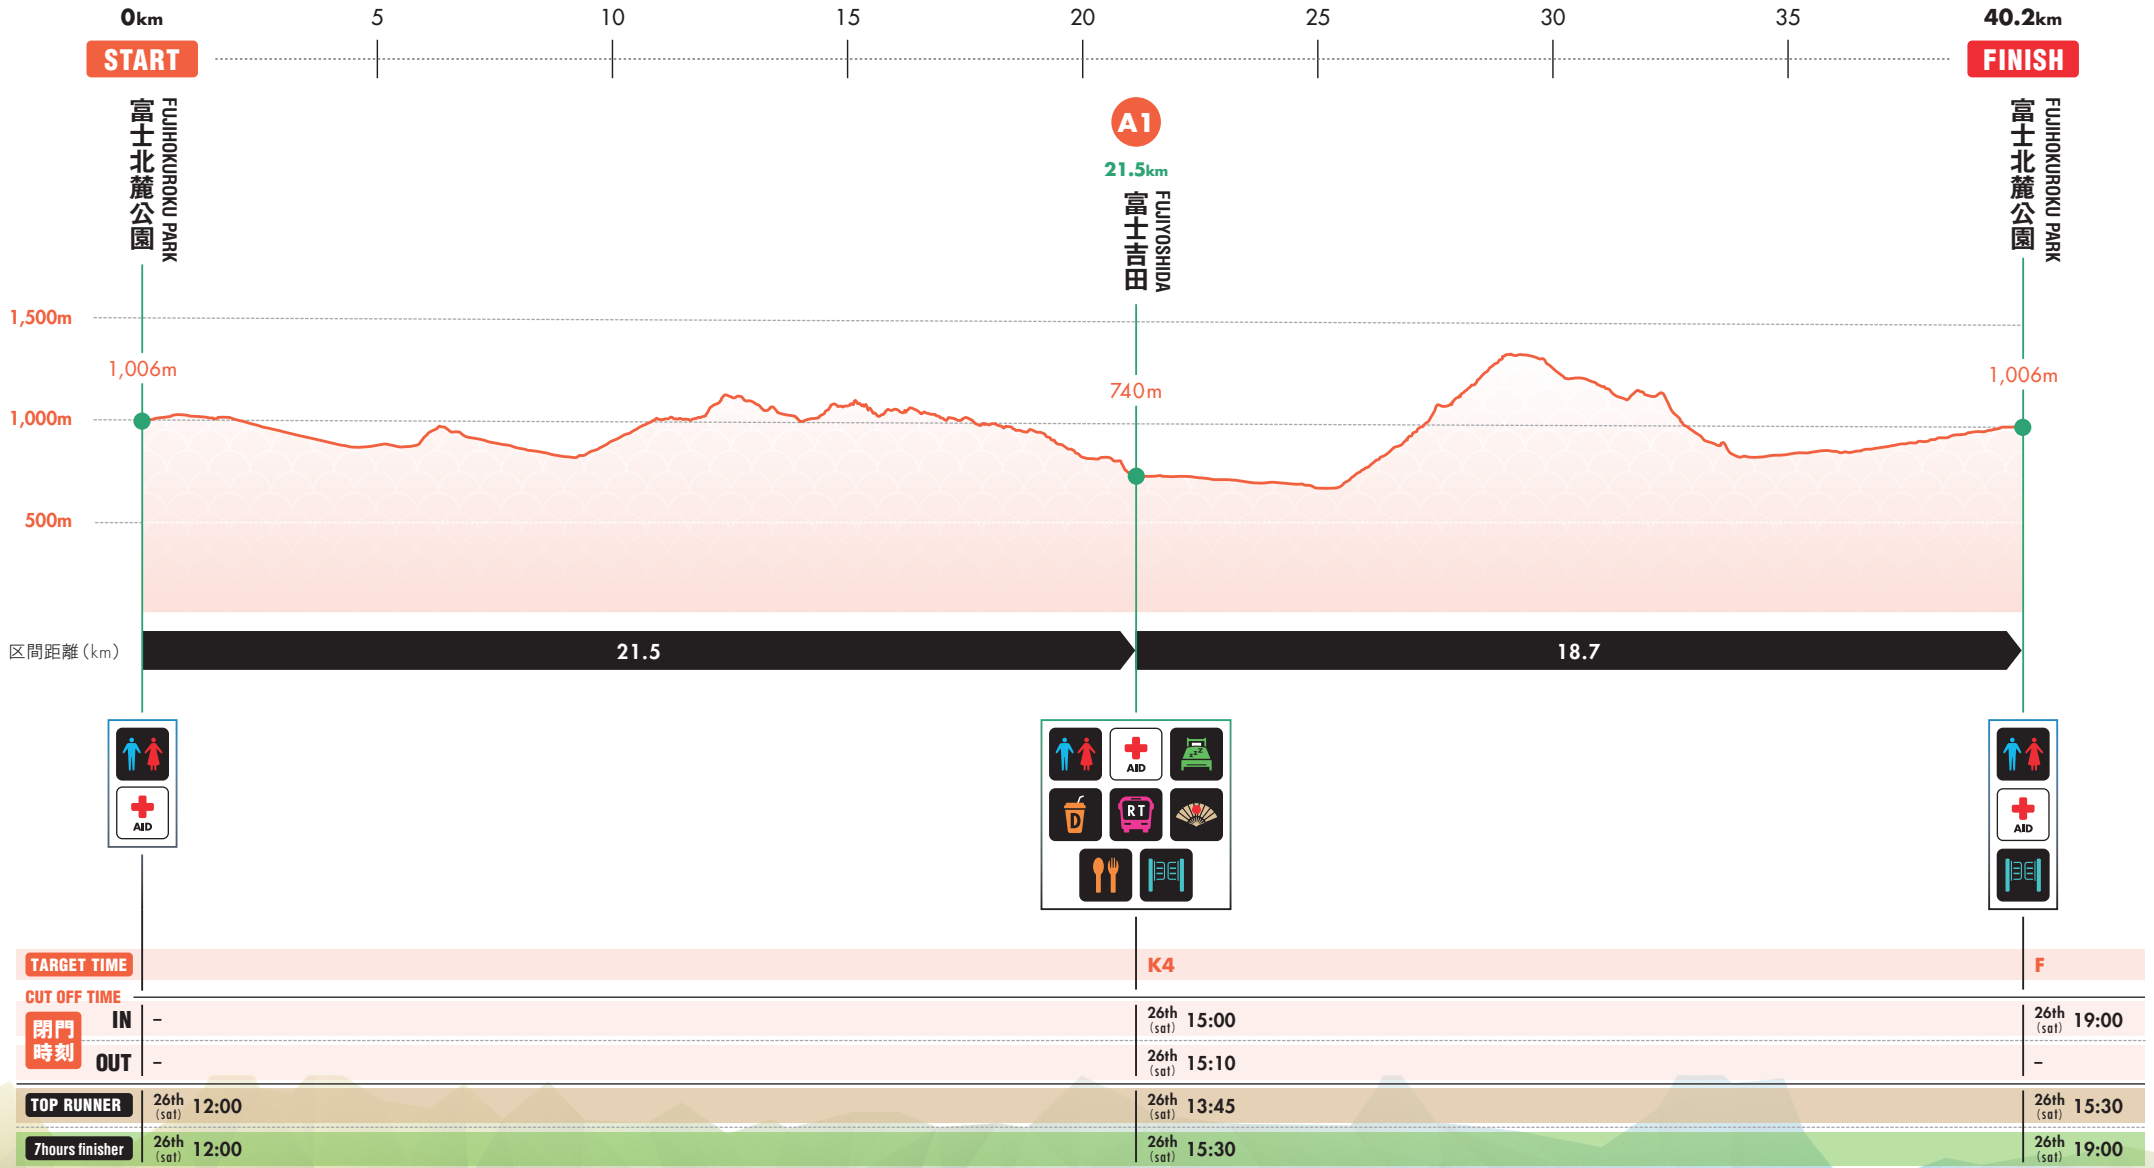

ASUMI 40k

COURSE PROFILE **コース全体高低差概要**

2025.April.25 FRI - 27 SUN

DISTANCE

距離:約40.2km

CUT OFF TIME

制限時間: 07h00m

CUMULATIVE ALTRUDE GAIN

累積標高: 1,445m D+

*閉門時刻は完走の目安時刻ではありません。
 *速い選手、遅い選手の時間目安には休憩時間は含まれていません。
 *The cut-off time is not an estimated time for completing the race.
 *Rest time is not included in the estimated time for fast or slow runners.

REST AREA
仮眠所

LOCAL FOOD
おもてなし食