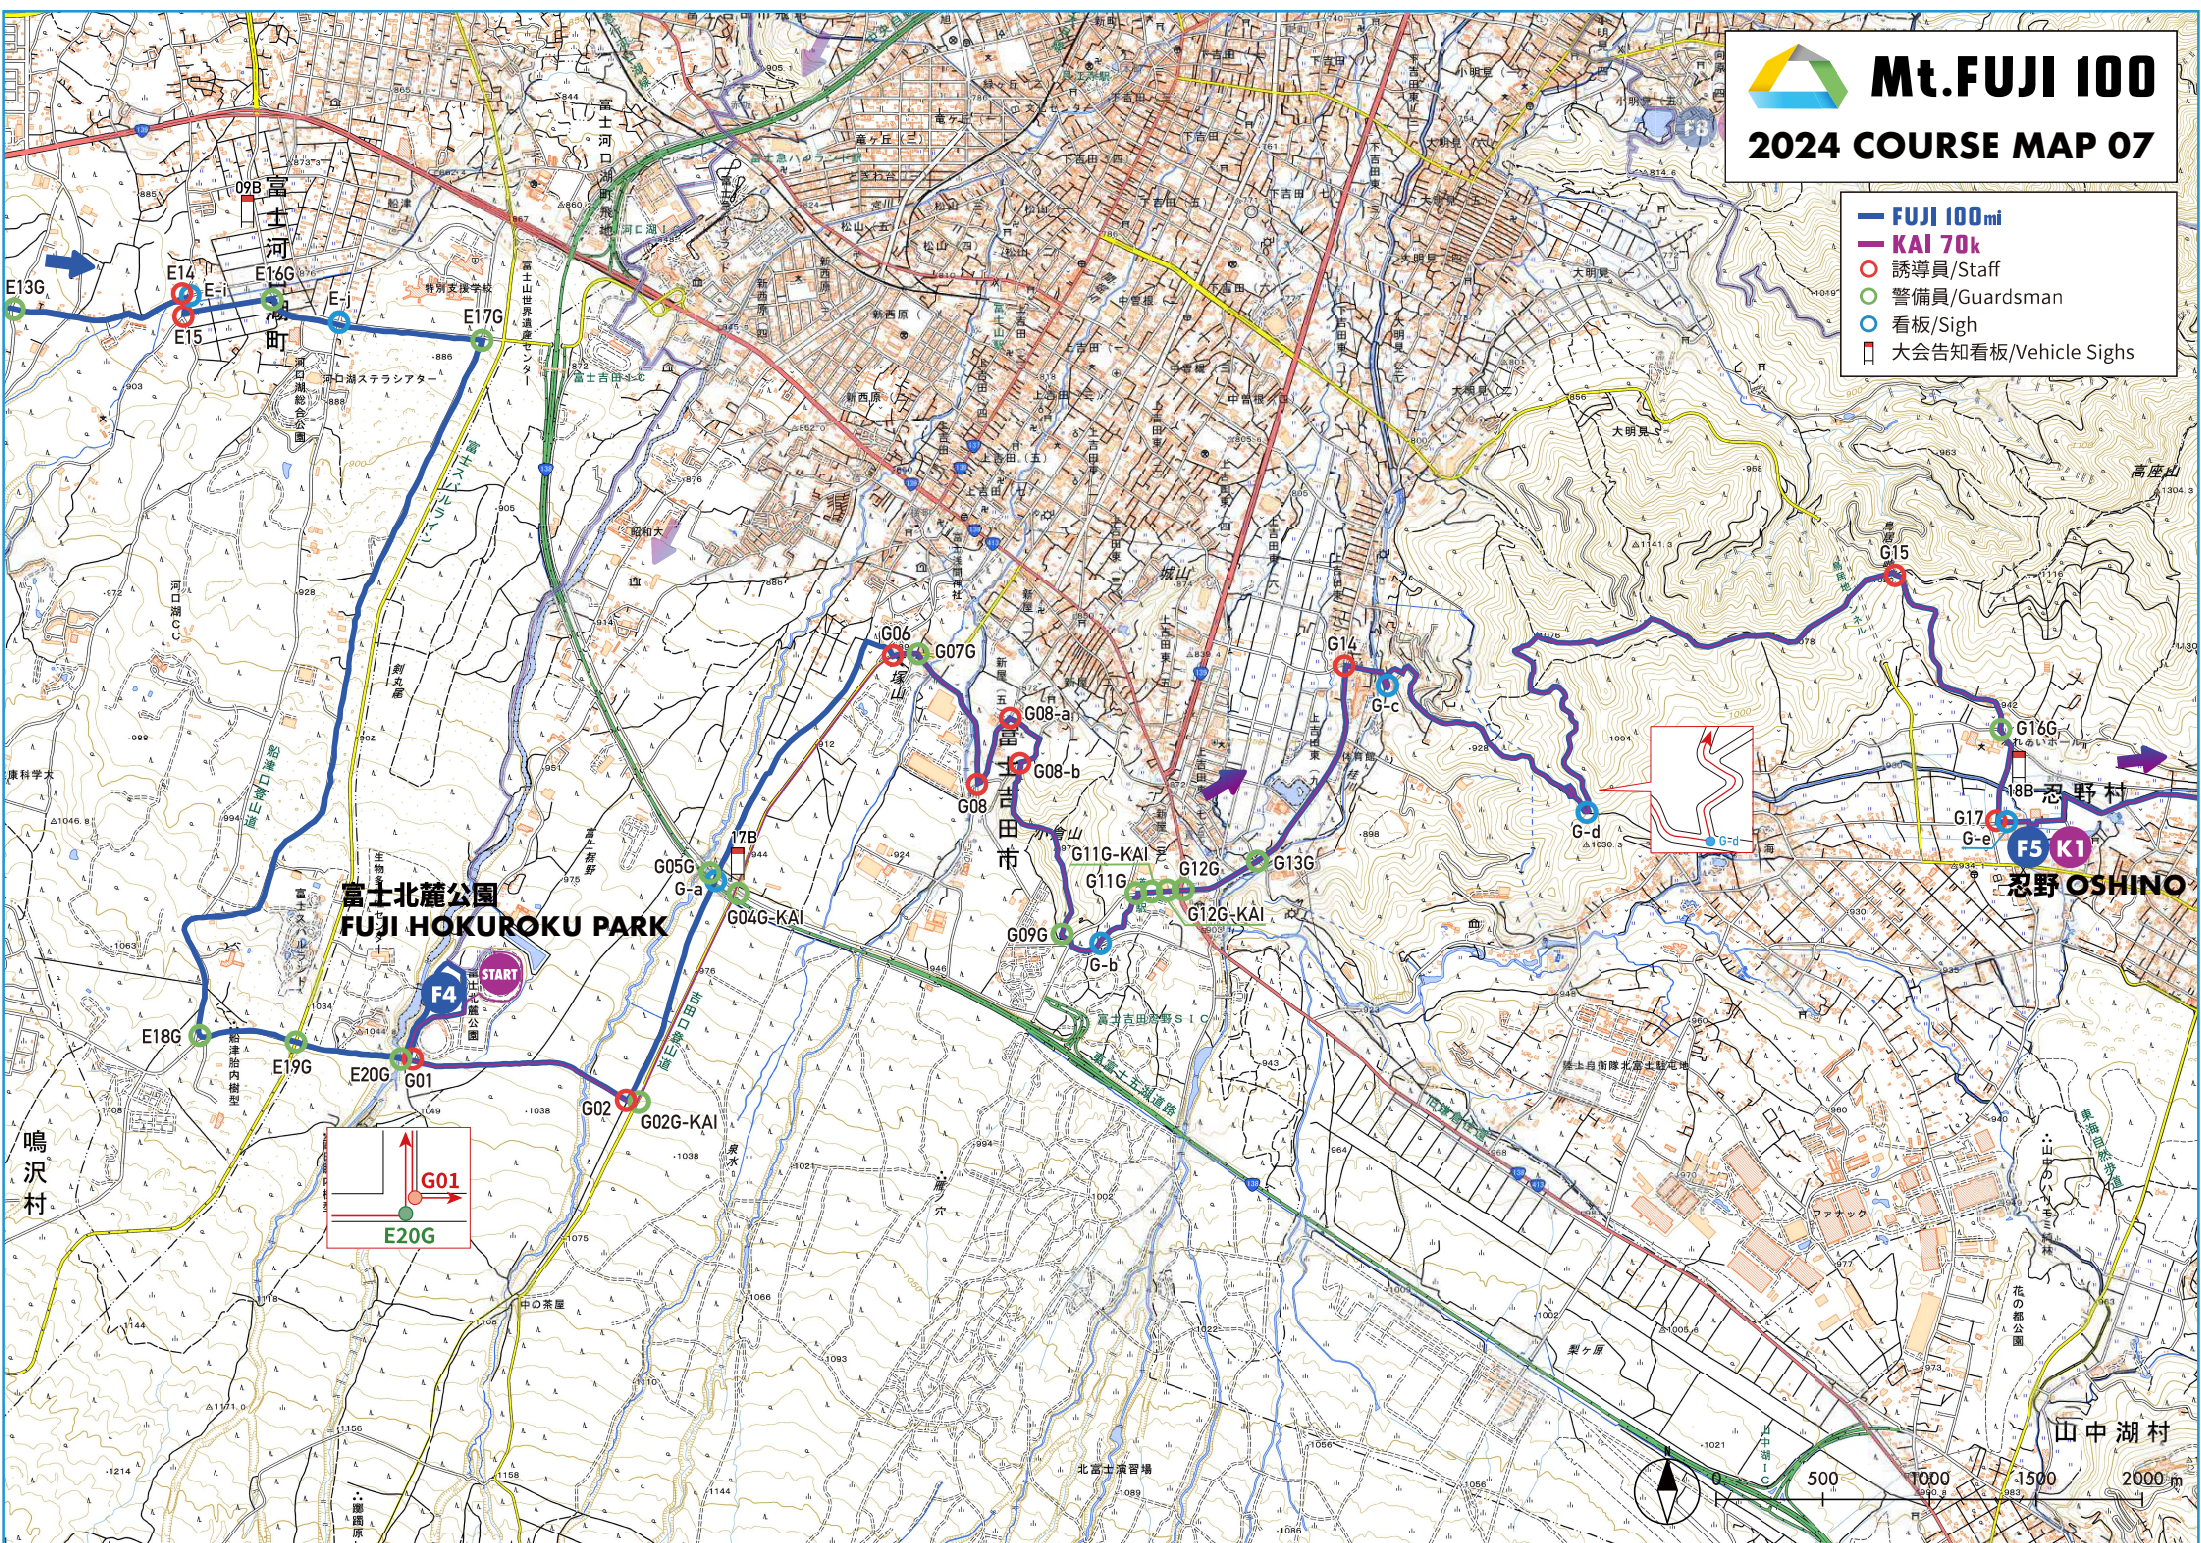

Mt.FUJI 100

2024 COURSE MAP 07

- FUJI 100mi
- KAI 70k
- 誘導員/Staff
- 警備員/Guardsman
- 看板/Sigh
- 大会告知看板/Vehicle Sighs

- FUJI 100mi
- KAI 70k
- - - 迂回路/Alternative route
- 誘導員/Staff
- 警備員/Guardsman
- 看板/Sigh
- 大会告知看板/Vehicle Sighs
- 環境影響モニタリング実施場所 /Environmental monitoring points
- 利用影響モニタリング実施場所 /Environmental monitoring points

Mt.FUJI 100

2024 COURSE MAP 08

Mt.FUJI 100

2024 COURSE MAP 09

- FUJI 100mi
- KAI 70k
- - - 迂回路/Alternative route
- 誘導員/Staff
- 警備員/Guardsman
- 看板/Sigh
- 大会告知看板/Vehicle Signs

Mt.FUJI 100

2024 COURSE MAP 10

- FUJI 100mi
- KAI 70k
- - - 迂回路/Alternative route
- 誘導員/Staff
- 警備員/Guardsman
- 看板/Sigh
- 大会告知看板/Vehicle Signs
- 利用影響モニタリング実施場所 /Environmental monitoring points