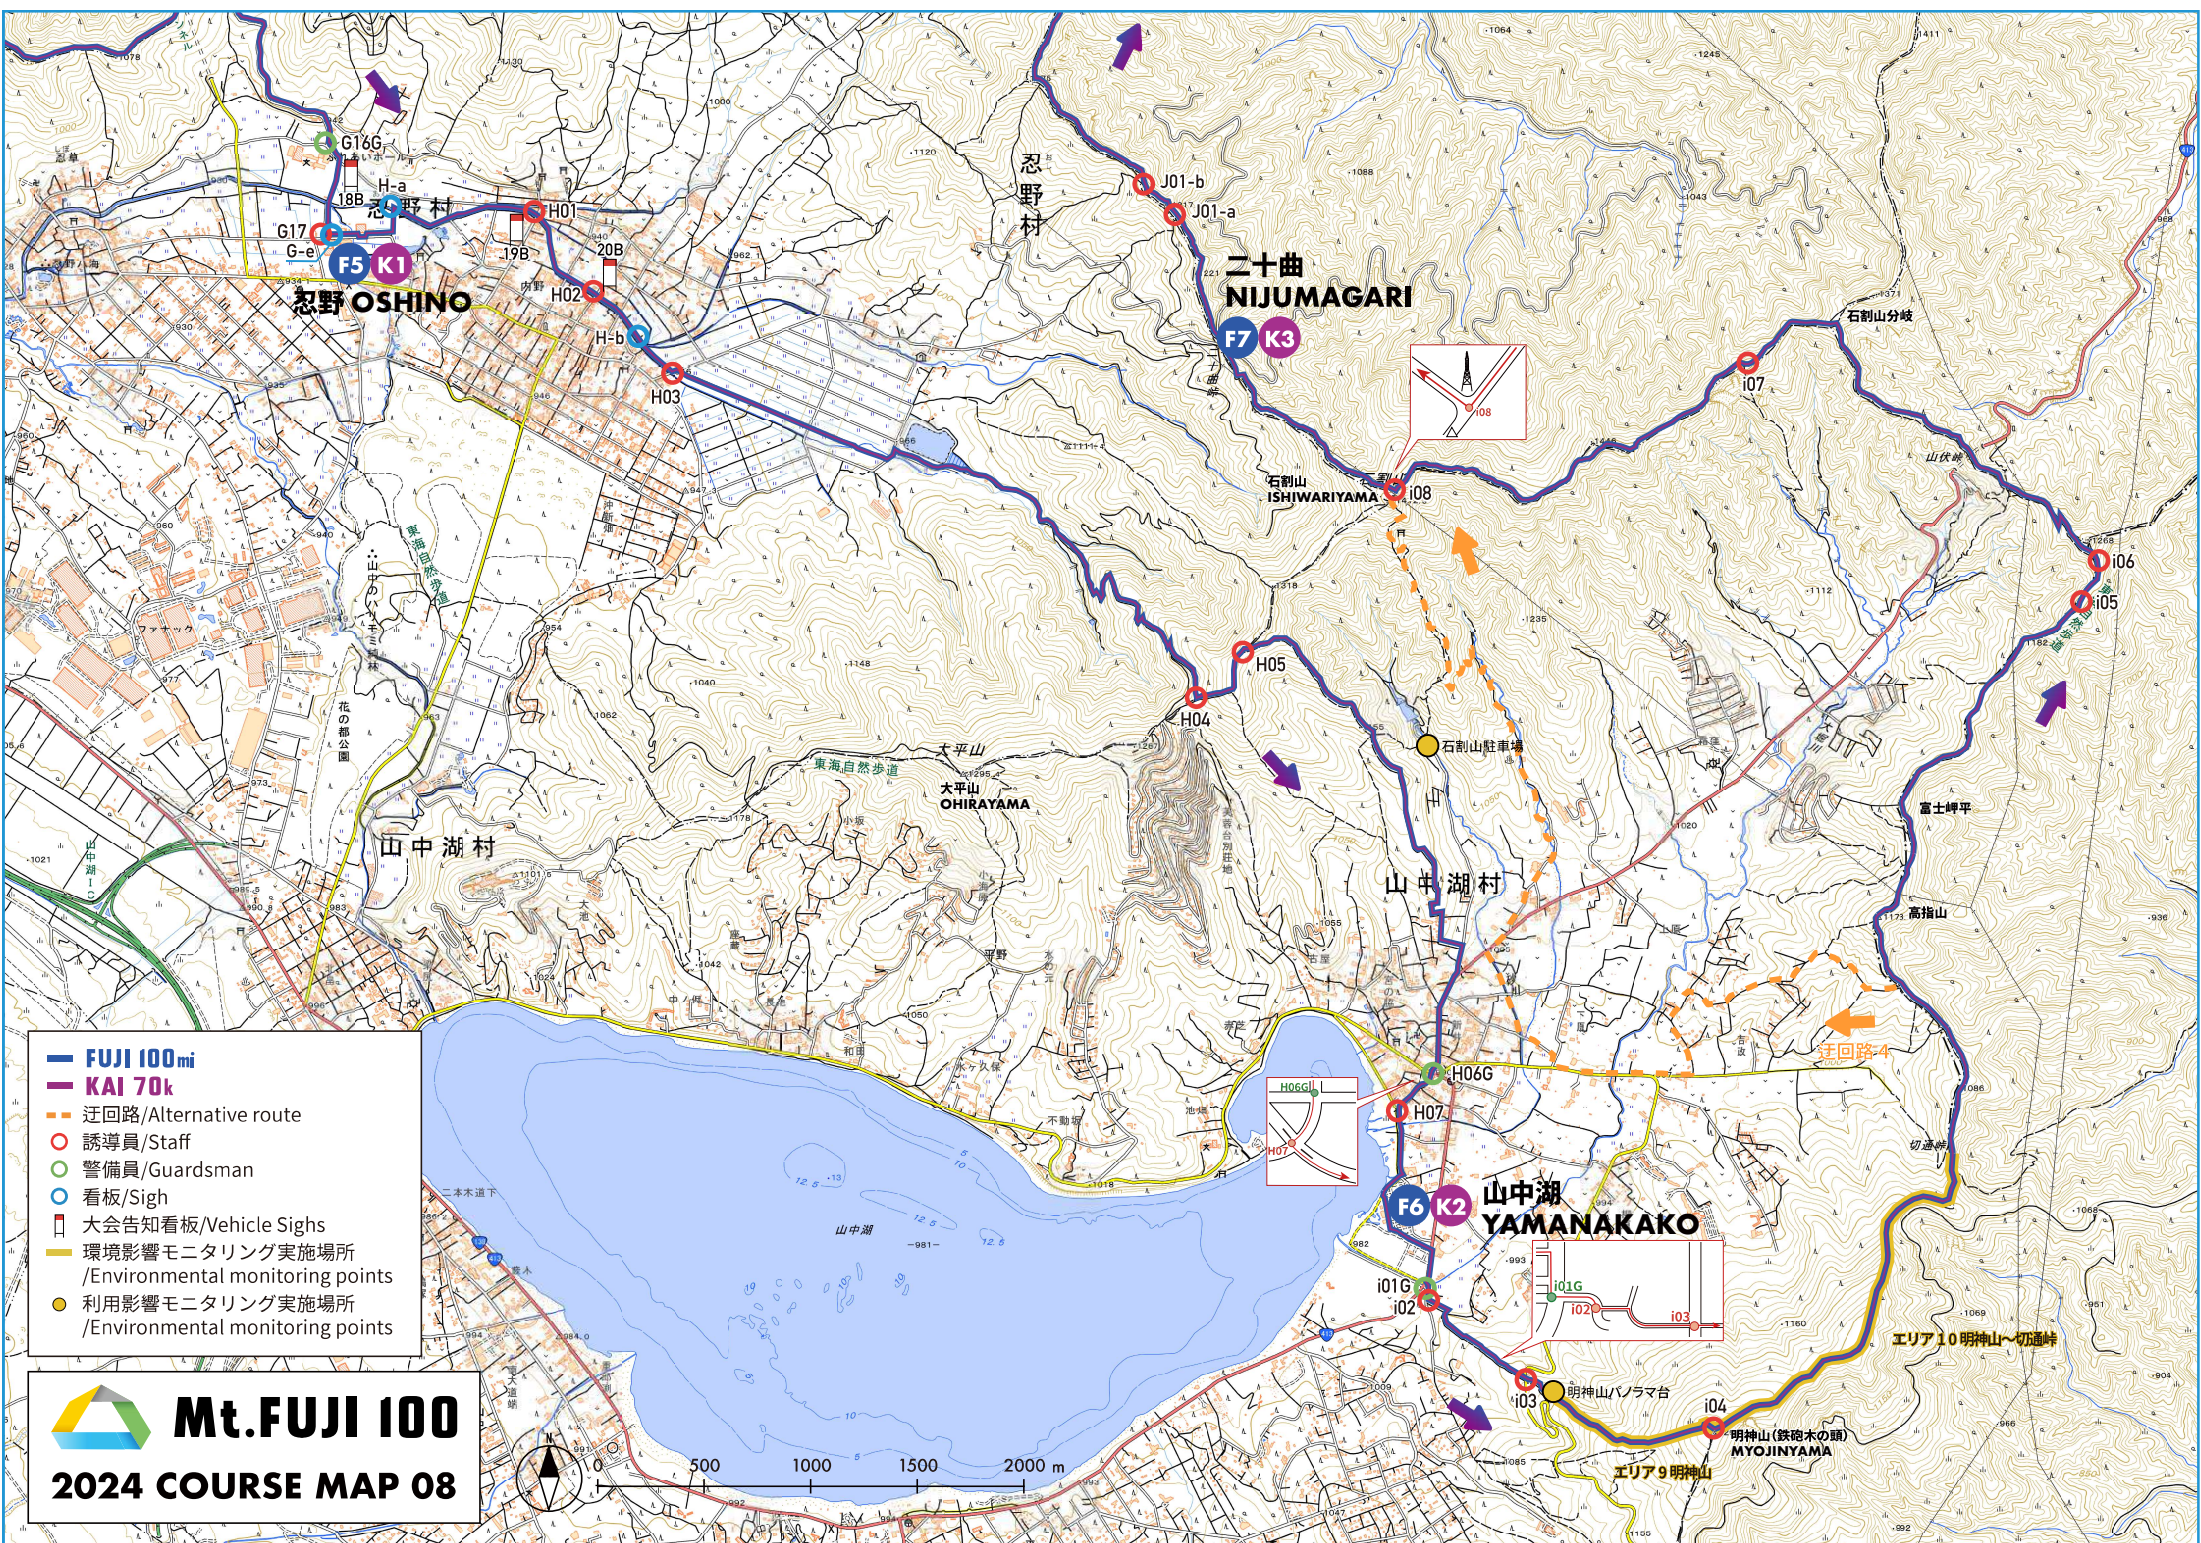

Mt.FUJI 100

2024 COURSE MAP 07

- FUJI 100mi
- KAI 70k
- 誘導員/Staff
- 警備員/Guardsman
- 看板/Sigh
- 大会告知看板/Vehicle Sighs

- FUJI 100mi
- KAI 70k
- - - 迂回路/Alternative route
- 誘導員/Staff
- 警備員/Guardsman
- 看板/Sigh
- 大会告知看板/Vehicle Sighs
- 環境影響モニタリング実施場所 /Environmental monitoring points
- 利用影響モニタリング実施場所 /Environmental monitoring points

Mt.FUJI 100

2024 COURSE MAP 08

Mt.FUJI 100

2024 COURSE MAP 09

- FUJI 100mi
- KAI 70k
- - - 迂回路/Alternative route
- 誘導員/Staff
- 警備員/Guardsman
- 看板/Sigh
- 大会告知看板/Vehicle Signs

Mt.FUJI 100

2024 COURSE MAP 10

- FUJI 100mi
- KAI 70k
- - - 迂回路/Alternative route
- 誘導員/Staff
- 警備員/Guardsman
- 看板/Sigh
- 大会告知看板/Vehicle Signs
- 利用影響モニタリング実施場所 /Environmental monitoring points