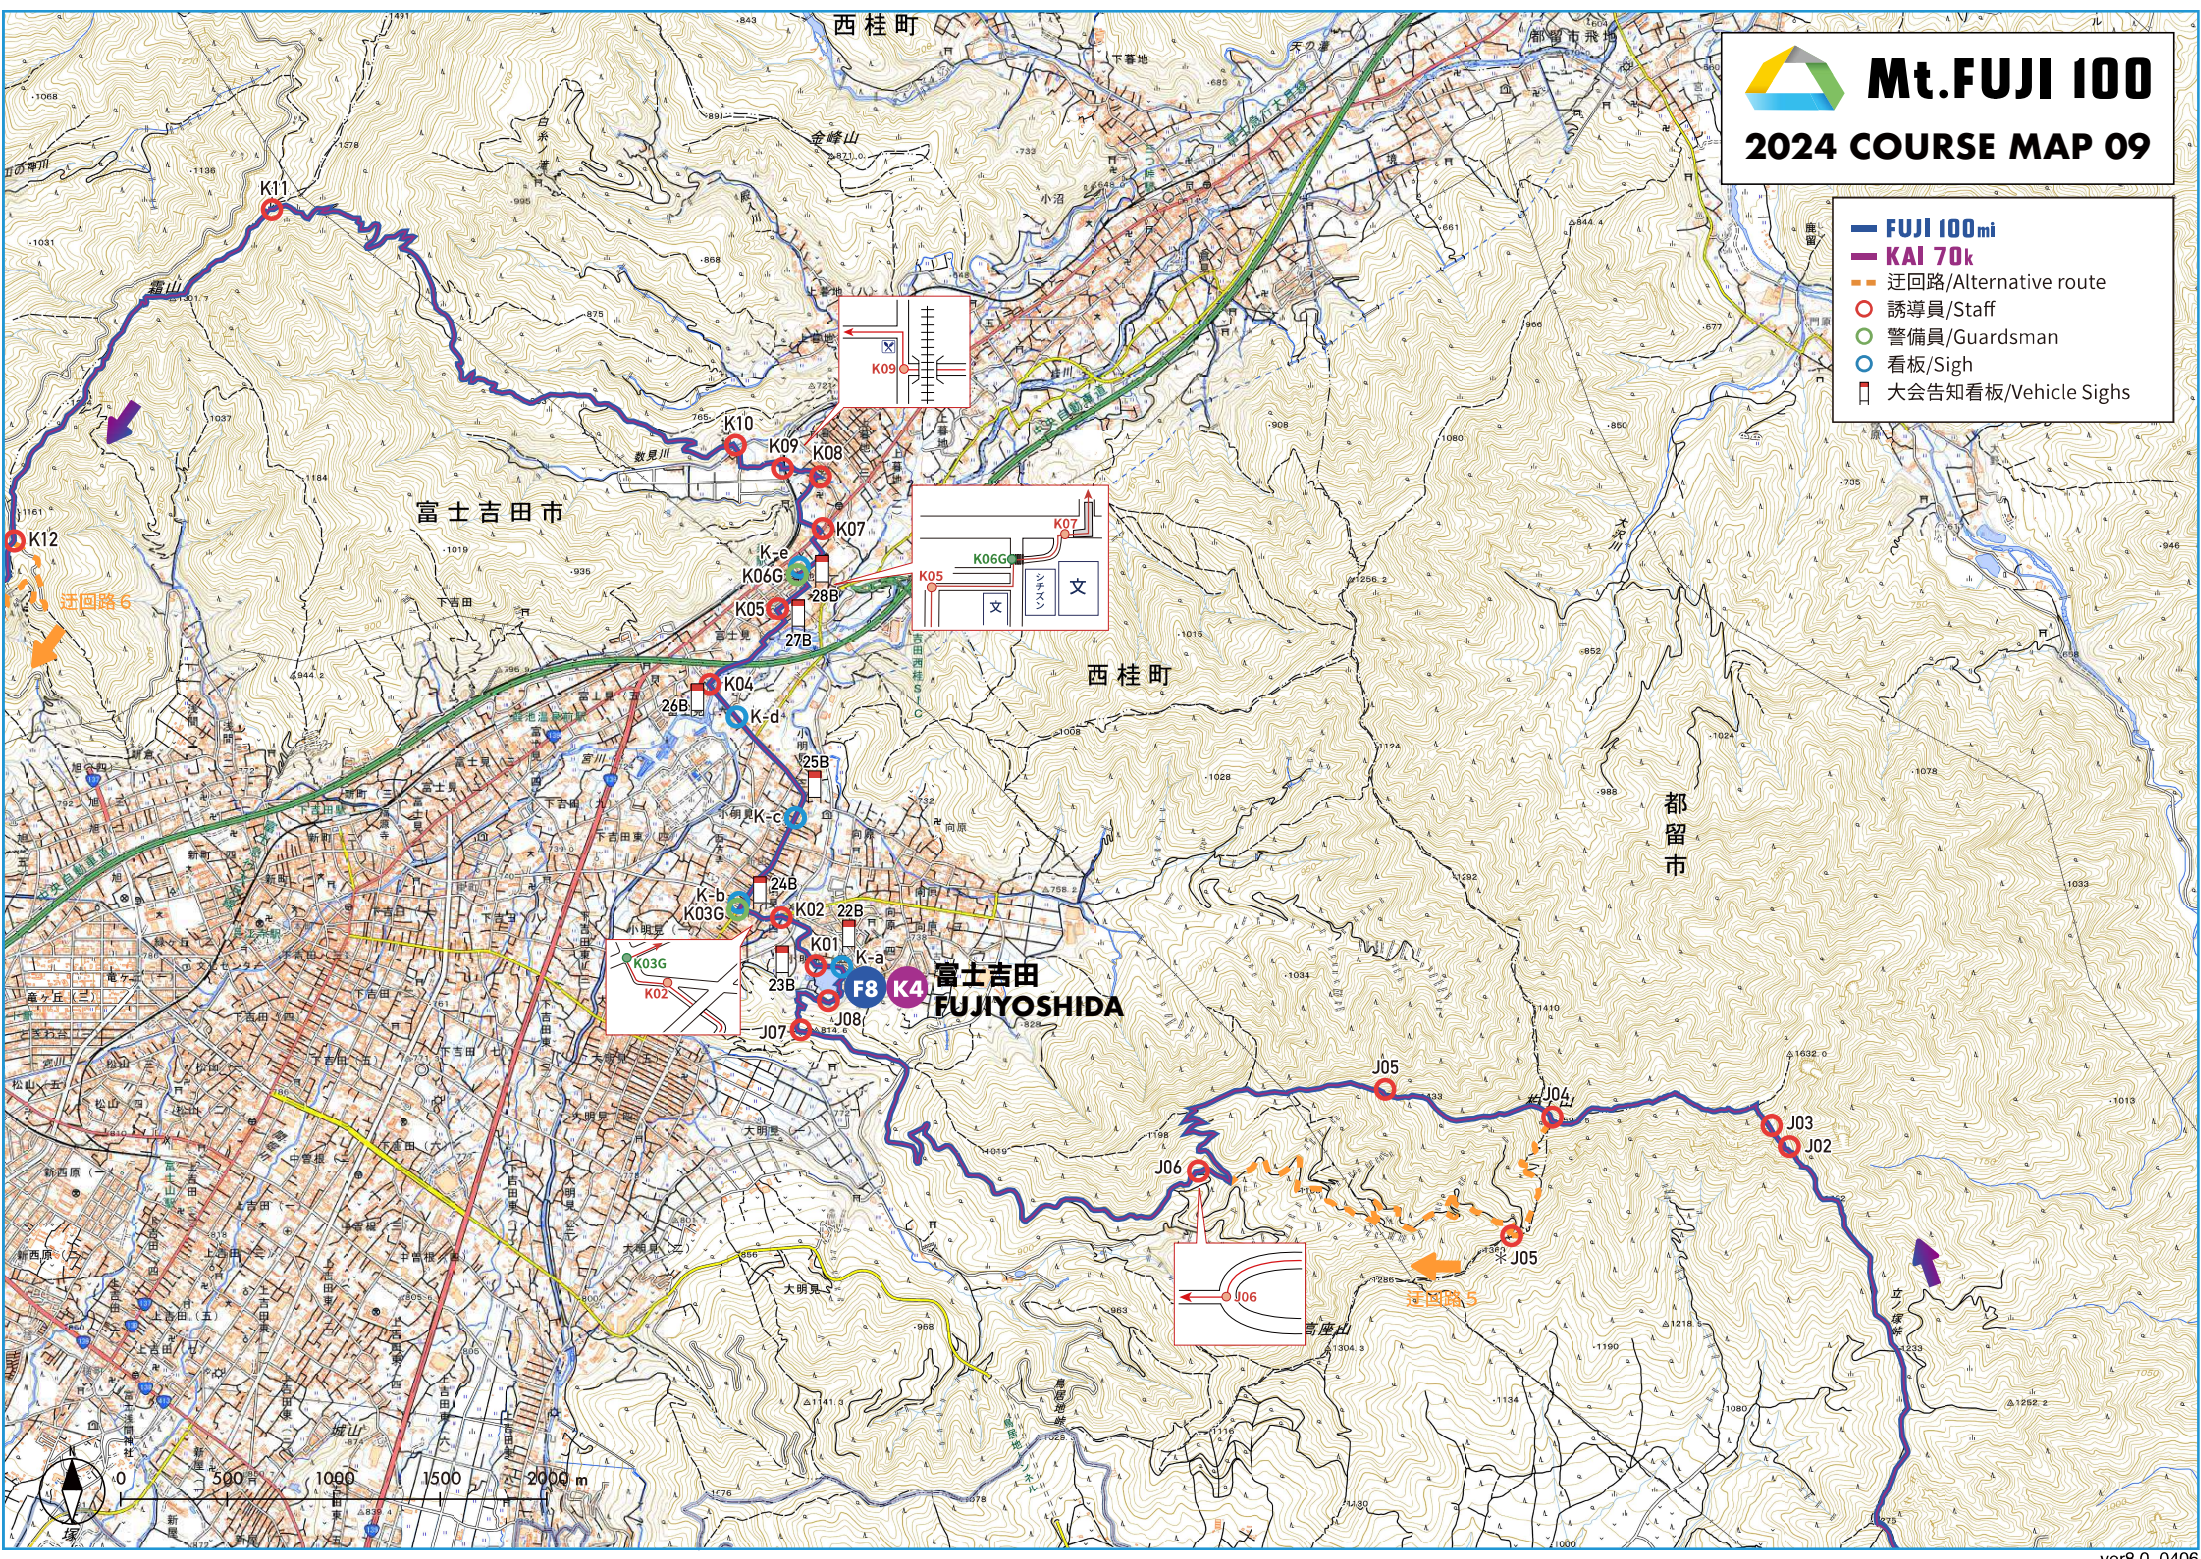

Mt.FUJI 100

2024 COURSE MAP 07

- FUJI 100mi
- KAI 70k
- 誘導員/Staff
- 警備員/Guardsman
- 看板/Sigh
- 大会告知看板/Vehicle Sighs

- FUJI 100mi
- KAI 70k
- - - 迂回路/Alternative route
- 誘導員/Staff
- 警備員/Guardsman
- 看板/Sigh
- 大会告知看板/Vehicle Sighs
- 環境影響モニタリング実施場所 /Environmental monitoring points
- 利用影響モニタリング実施場所 /Environmental monitoring points

Mt.FUJI 100

2024 COURSE MAP 08

Mt.FUJI 100

2024 COURSE MAP 09

- FUJI 100mi
- KAI 70k
- - - 迂回路/Alternative route
- 誘導員/Staff
- 警備員/Guardsman
- 看板/Sigh
- 大会告知看板/Vehicle Signs

Mt.FUJI 100

2024 COURSE MAP 10

- FUJI 100mi
- KAI 70k
- - - 迂回路/Alternative route
- 誘導員/Staff
- 警備員/Guardsman
- 看板/Sigh
- 大会告知看板/Vehicle Signs
- 利用影響モニタリング実施場所 /Environmental monitoring points