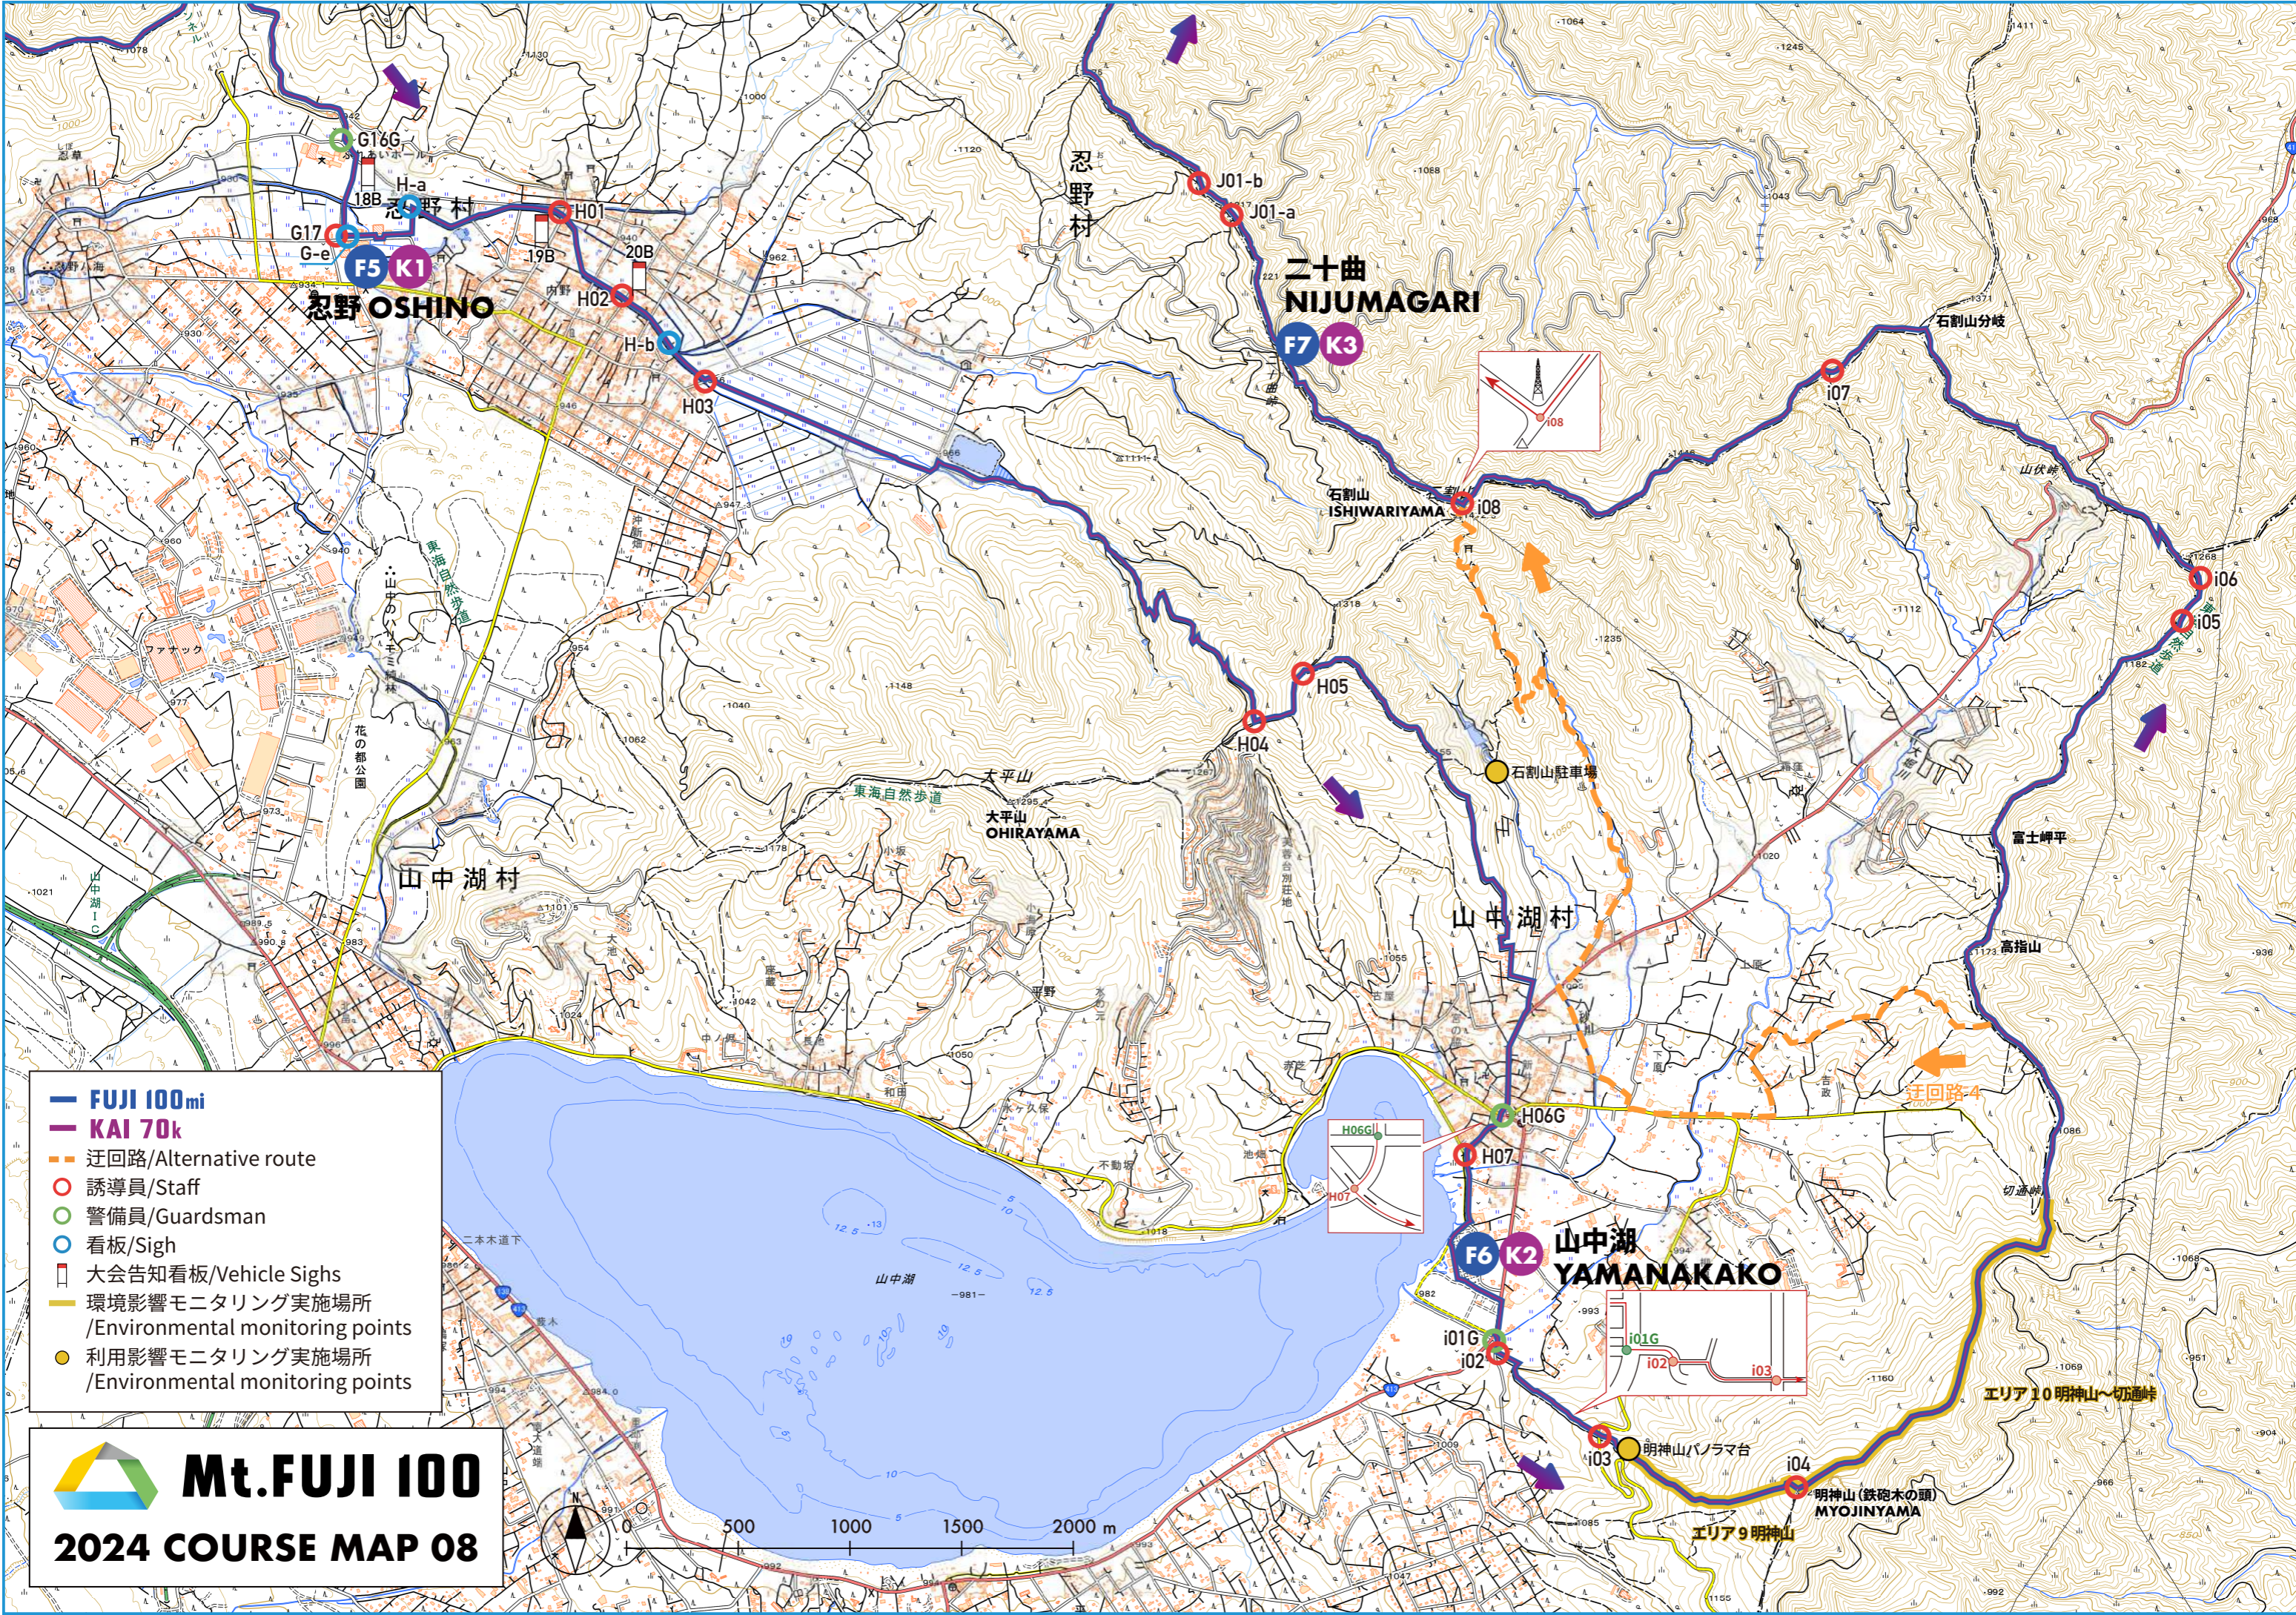

Mt. FUJI 100

2024 COURSE MAP 03

- FUJI 100mi
- 迂回路/Alternative route
- 誘導員/Staff
- 警備員/Guardsman
- 看板/Sign
- 大会告知看板/Vehicle Signs
- 環境影響モニタリング実施場所/Environmental monitoring points

迂回路2を使用の場合
F2麓まで往復する

Mt. FUJI 100

2024 COURSE MAP 04

- FUJI 100mi
- 迂回路/Alternative route
- 誘導員/Staff
- 警備員/Guardsman
- 看板/Sigh
- 大会告知看板/Vehicle Signs
- 環境影響モニタリング実施場所 /Environmental monitoring points

Mt. FUJI 100

2024 COURSE MAP 05

- FUJI 100mi
- 迂回路/Alternative route
- 誘導員/Staff
- 警備員/Guardsman
- 看板/Sigh
- 大会告知看板/Vehicle Sighs
- 環境影響モニタリング実施場所 /Environmental monitoring points
- 利用影響モニタリング実施場所 /Environmental monitoring points

Mt. FUJI 100

2024 COURSE MAP 06

- FUJI 100mi
- 誘導員/Staff
- 警備員/Guardsman
- 看板/Sigh
- 大会告知看板/Vehicle Sighs
- 環境影響モニタリング実施場所 /Environmental monitoring points
- 利用影響モニタリング実施場所 /Environmental monitoring points

Mt. FUJI 100

2024 COURSE MAP 07

- FUJI 100mi
- KAI 70k
- 誘導員/Staff
- 警備員/Guardsman
- 看板/Sigh
- 大会告知看板/Vehicle Sighs

- **FUJI 100mi**
- **KAI 70k**
- - - 迂回路/Alternative route
- 誘導員/Staff
- 警備員/Guardsman
- 看板/Sigh
- 大会告知看板/Vehicle Sighs
- 環境影響モニタリング実施場所 /Environmental monitoring points
- 利用影響モニタリング実施場所 /Environmental monitoring points