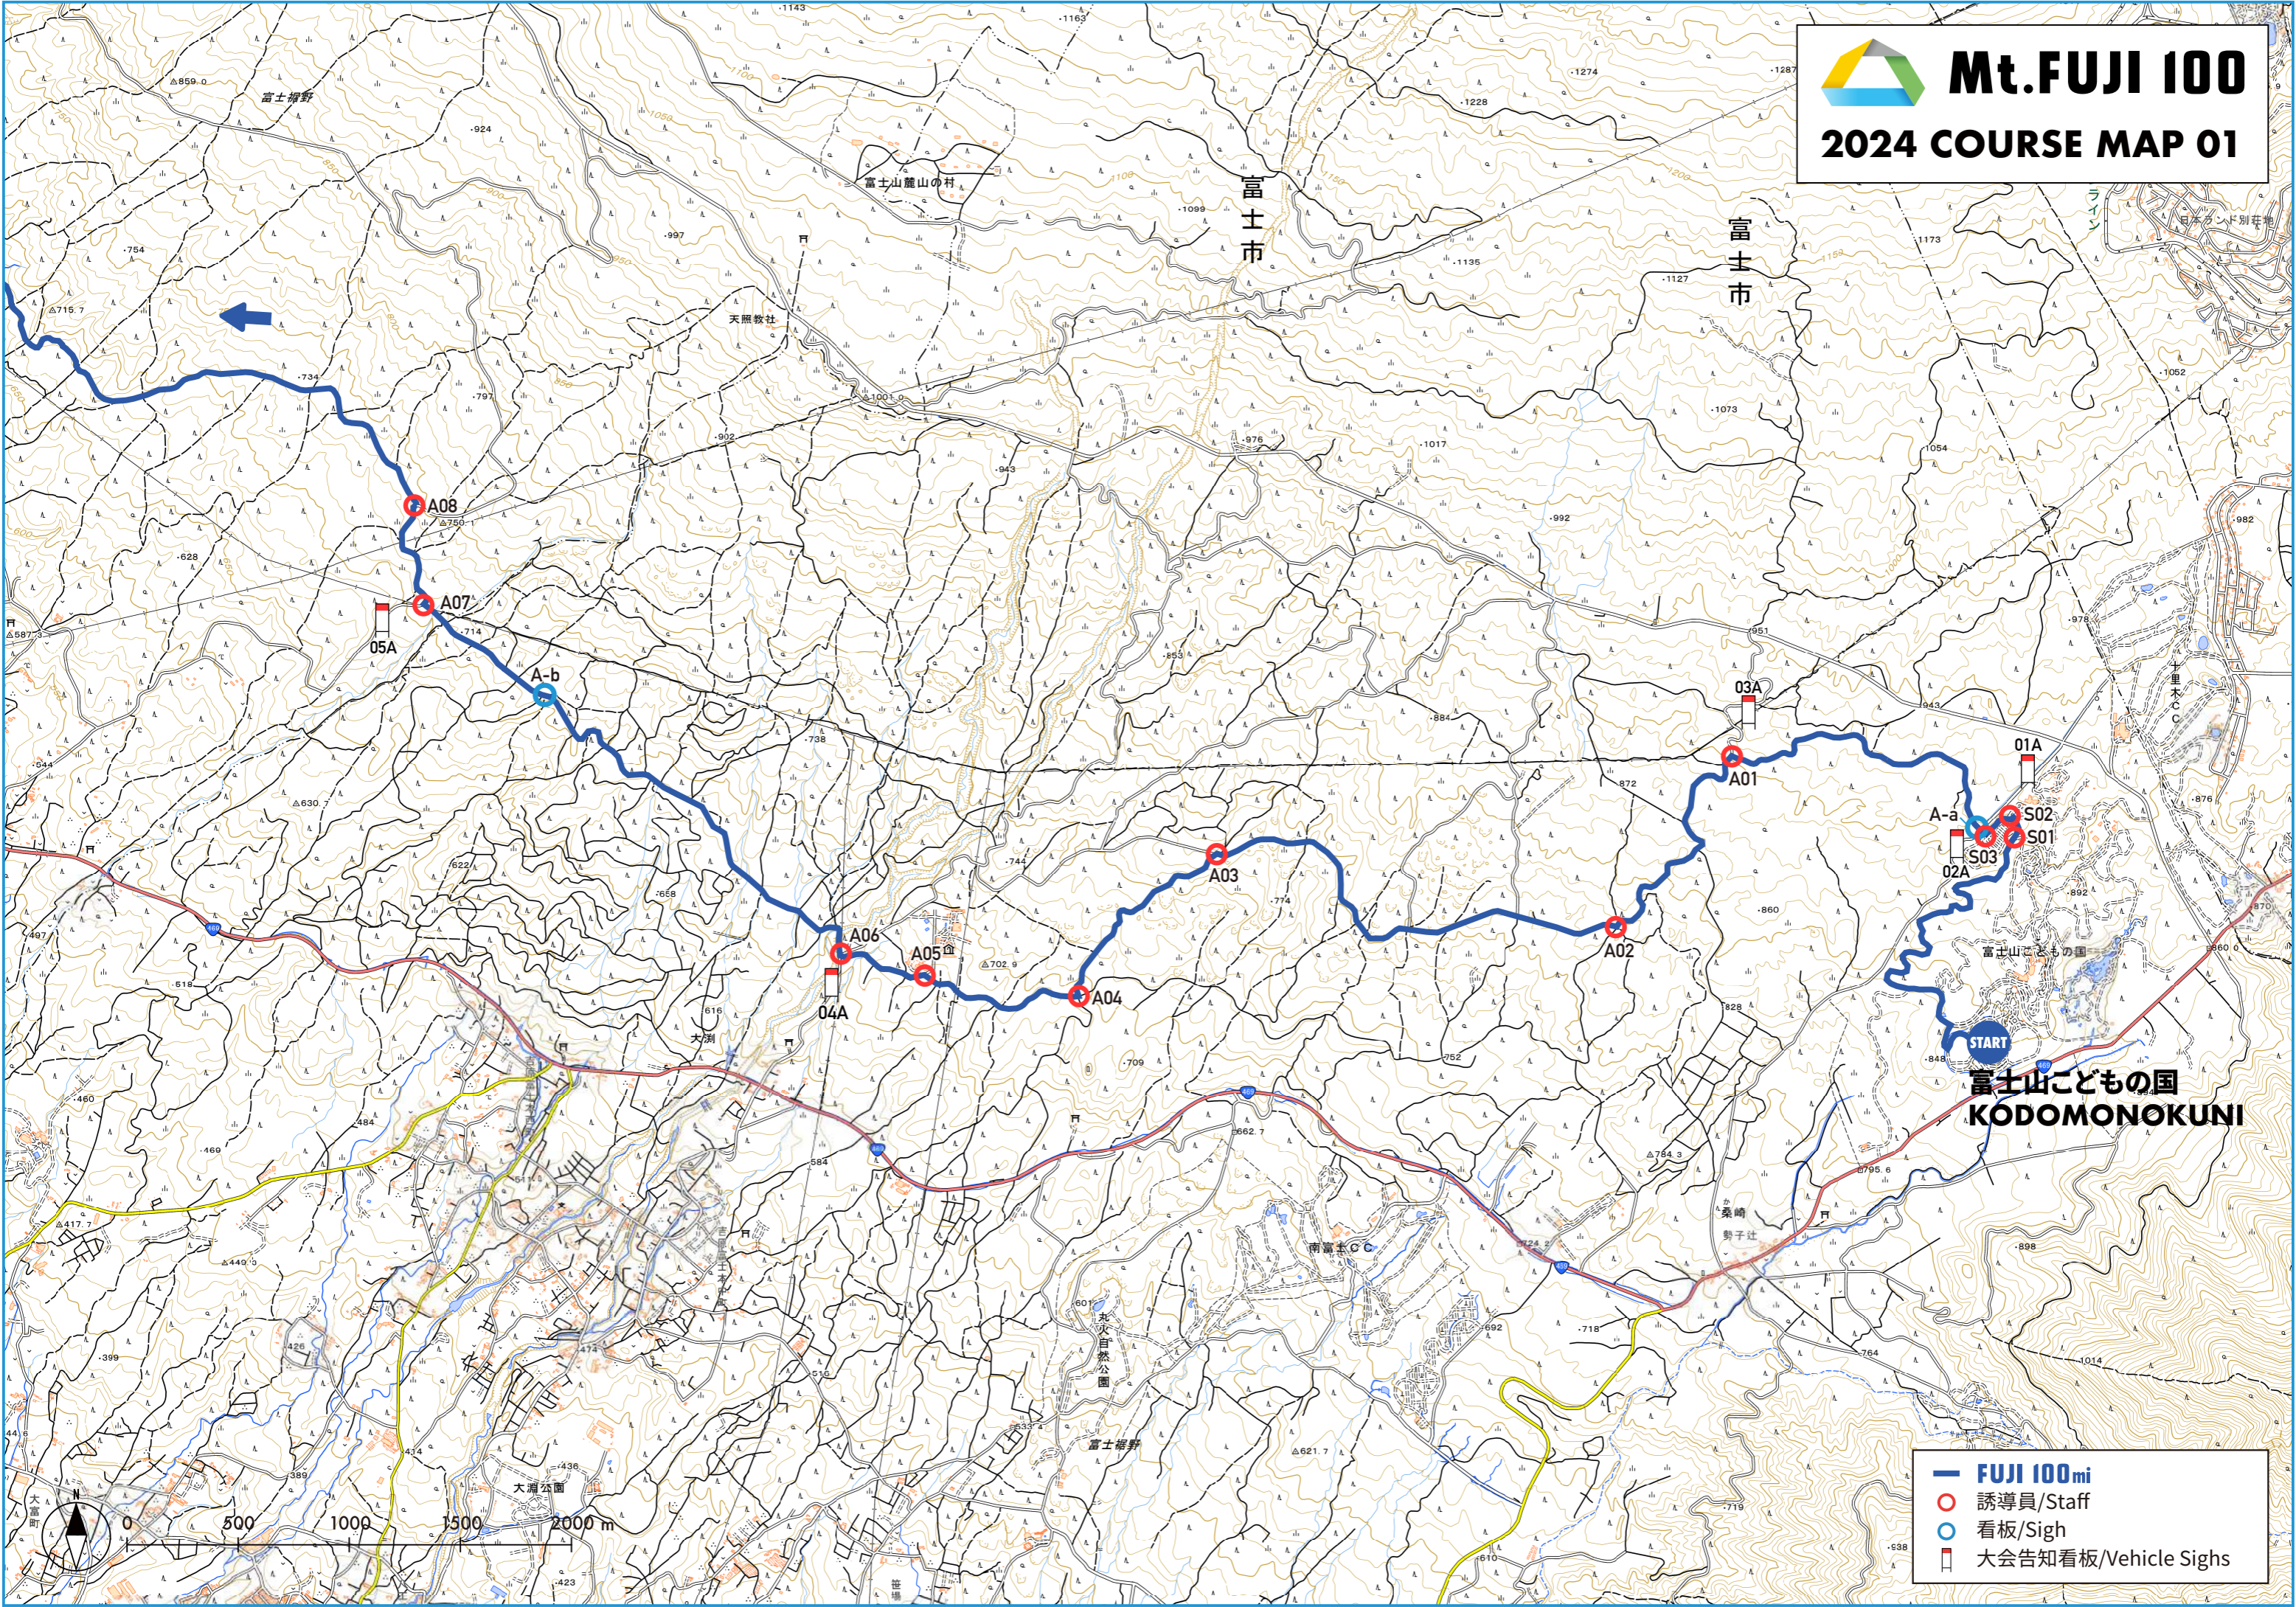

Mt. FUJI 100

2024 COURSE MAP 01

-  **FUJI 100mi**
-  誘導員/Staff
-  看板/Sigh
-  大会告知看板/Vehicle Sighs

Mt.FUJI 100

2024 COURSE MAP 02

-  FUJI 100mi
-  誘導員/Staff
-  警備員/Guardsman
-  看板/Sigh
-  大会告知看板/Vehicle Sighs

Mt. FUJI 100

2024 COURSE MAP 03

- FUJI 100mi
- 迂回路/Alternative route
- 誘導員/Staff
- 警備員/Guardsman
- 看板/Sign
- 大会告知看板/Vehicle Signs
- 環境影響モニタリング実施場所/Environmental monitoring points

迂回路2を使用の場合
F2麓まで往復する

Mt. FUJI 100

2024 COURSE MAP 04

- FUJI 100mi
- 迂回路/Alternative route
- 誘導員/Staff
- 警備員/Guardsman
- 看板/Sigh
- 大会告知看板/Vehicle Signs
- 環境影響モニタリング実施場所 /Environmental monitoring points

Mt. FUJI 100

2024 COURSE MAP 05

- FUJI 100mi
- 迂回路/Alternative route
- 誘導員/Staff
- 警備員/Guardsman
- 看板/Sigh
- 大会告知看板/Vehicle Sighs
- 環境影響モニタリング実施場所 /Environmental monitoring points
- 利用影響モニタリング実施場所 /Environmental monitoring points

Mt. FUJI 100

2024 COURSE MAP 07

- FUJI 100mi
- KAI 70k
- 誘導員/Staff
- 警備員/Guardsman
- 看板/Sigh
- 大会告知看板/Vehicle Sighs

- **FUJI 100mi**
- **KAI 70k**
- - - 迂回路/Alternative route
- 誘導員/Staff
- 警備員/Guardsman
- 看板/Sigh
- 大会告知看板/Vehicle Sighs
- 環境影響モニタリング実施場所 /Environmental monitoring points
- 利用影響モニタリング実施場所 /Environmental monitoring points