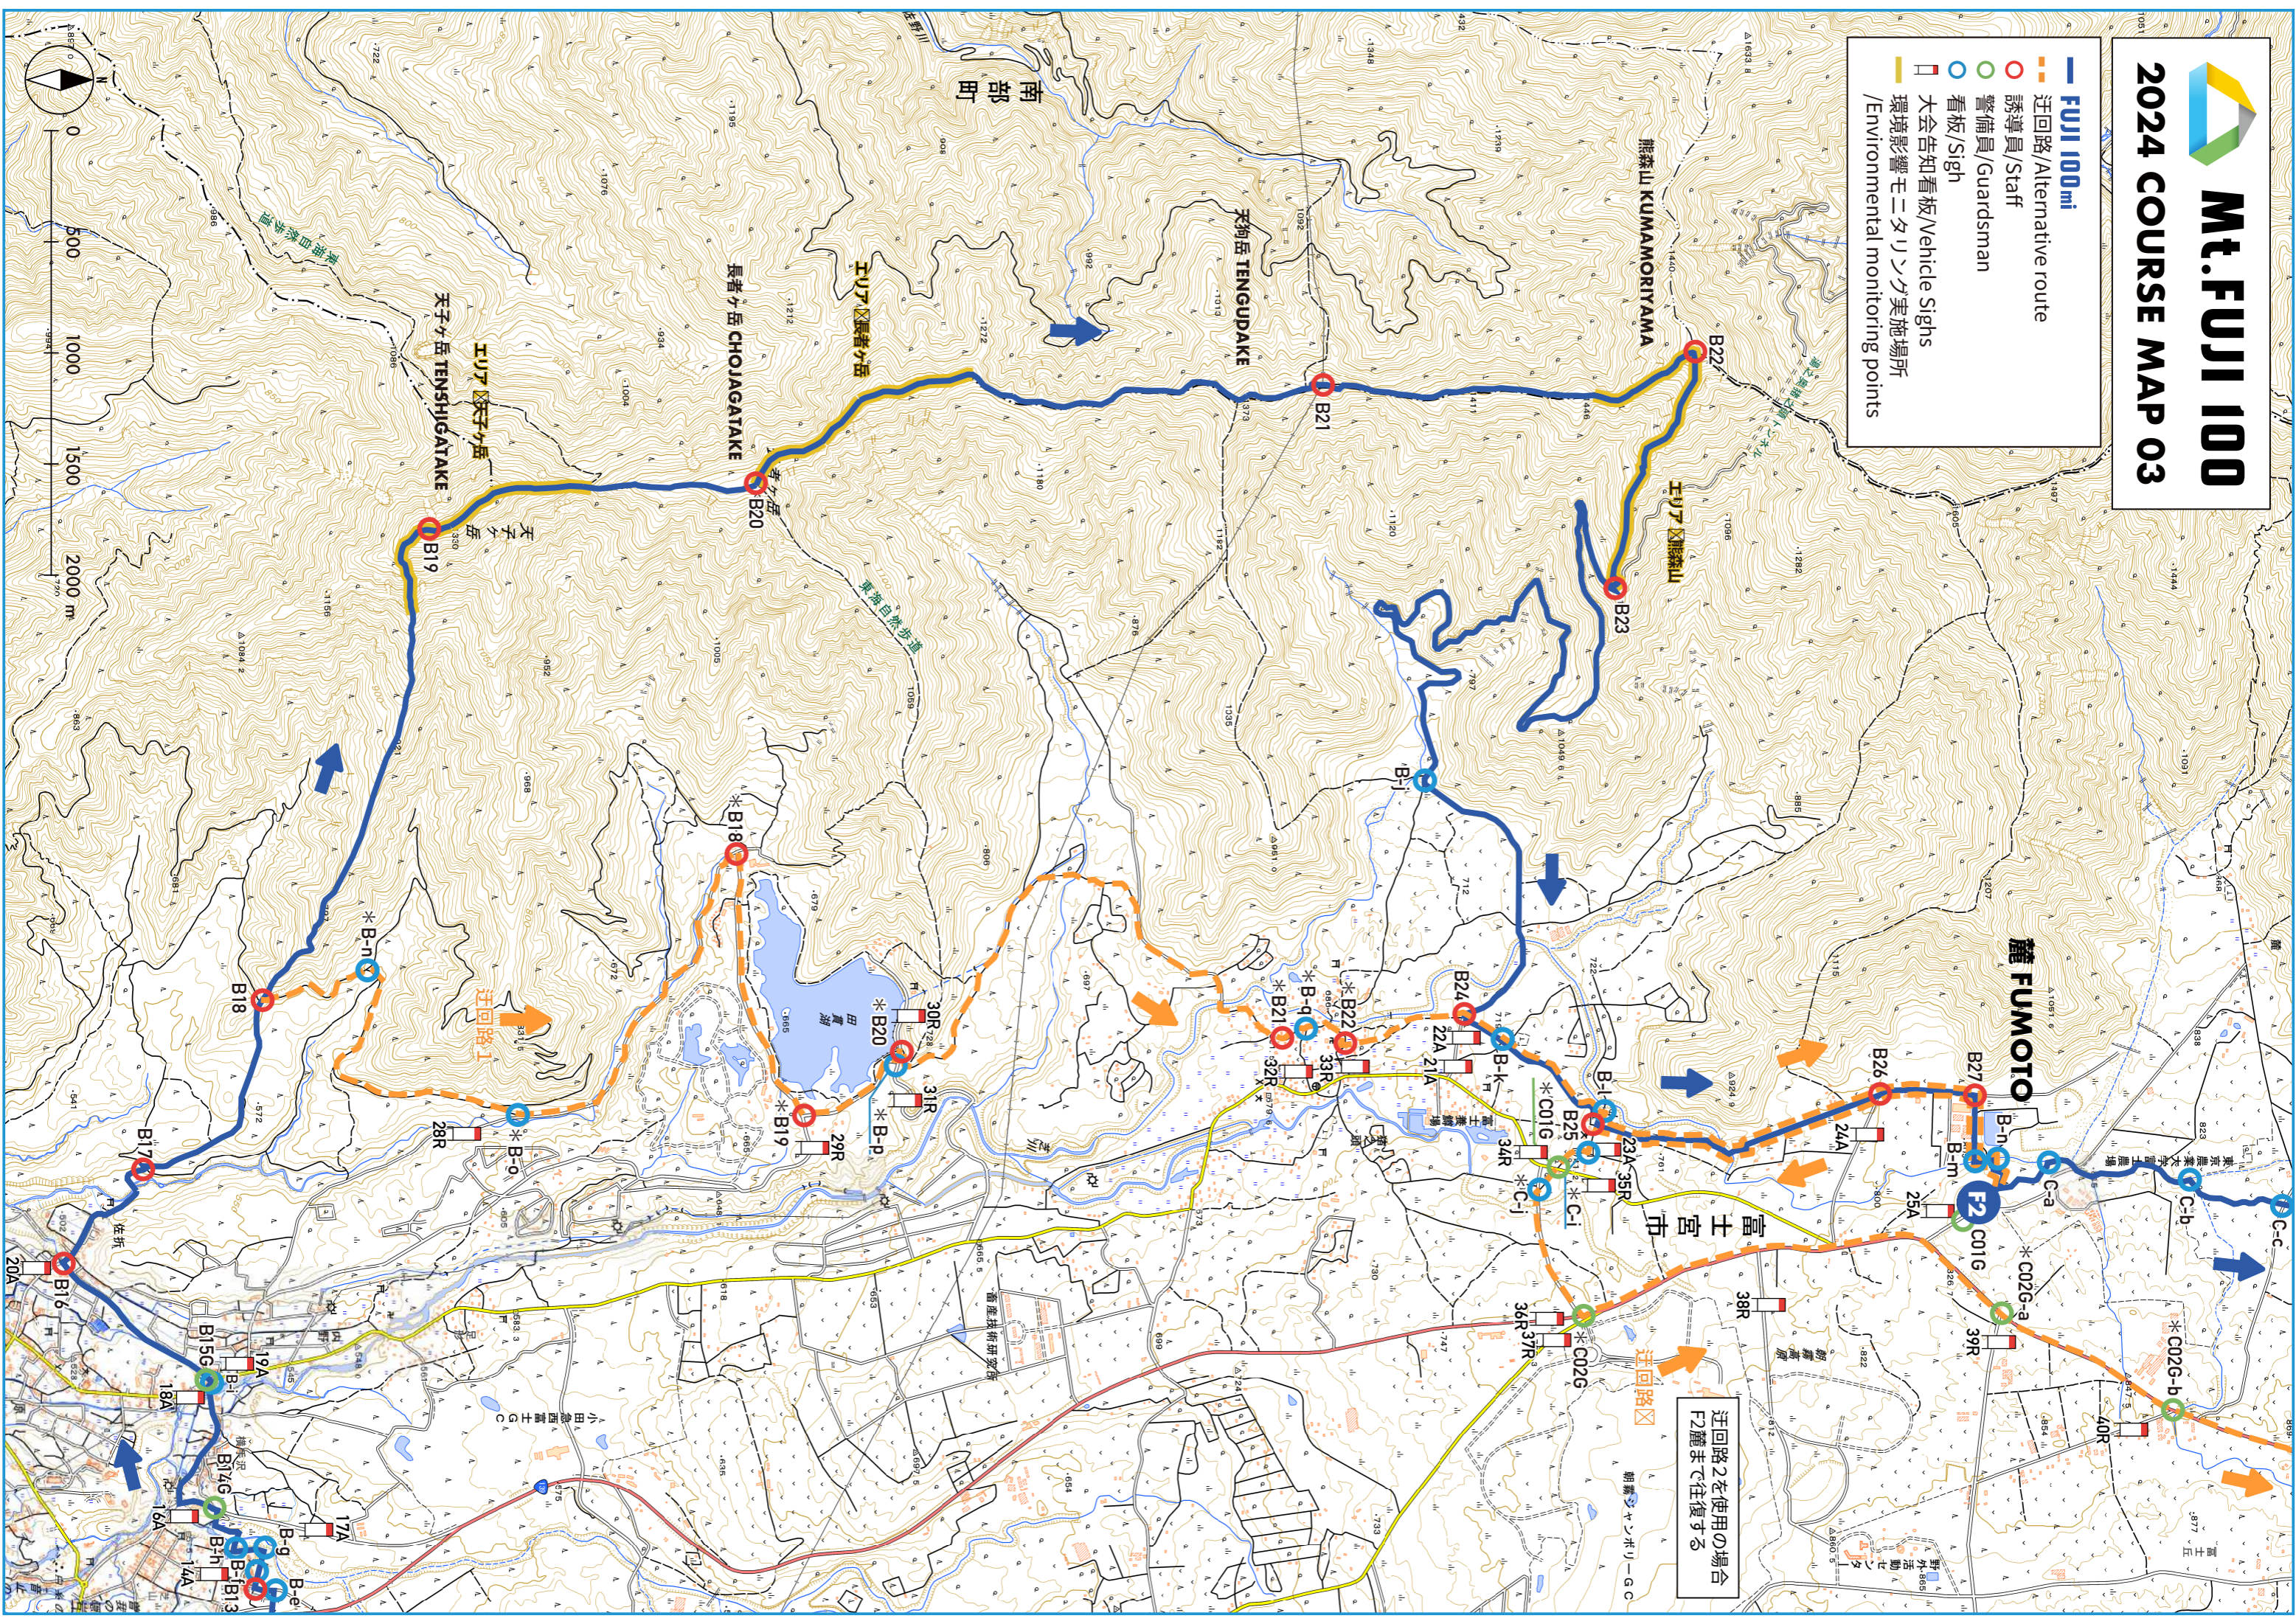

Mt. FUJI 100

2024 COURSE MAP 01

-  **FUJI 100mi**
-  誘導員/Staff
-  看板/Sigh
-  大会告知看板/Vehicle Sighs

Mt.FUJI 100

2024 COURSE MAP 02

-  FUJI 100mi
-  誘導員/Staff
-  警備員/Guardsman
-  看板/Sigh
-  大会告知看板/Vehicle Sighs

Mt. FUJI 100

2024 COURSE MAP 03

- FUJI 100mi
- 迂回路/Alternative route
- 誘導員/Staff
- 警備員/Guardsman
- 看板/Sign
- 大会告知看板/Vehicle Signs
- 環境影響モニタリング実施場所/Environmental monitoring points

迂回路2を使用の場合
F2麓まで往復する

Mt. FUJI 100

2024 COURSE MAP 04

- FUJI 100mi
- 迂回路/Alternative route
- 誘導員/Staff
- 警備員/Guardsman
- 看板/Sigh
- 大会告知看板/Vehicle Signs
- 環境影響モニタリング実施場所 /Environmental monitoring points

Mt. FUJI 100

2024 COURSE MAP 05

- FUJI 100mi
- 迂回路/Alternative route
- 誘導員/Staff
- 警備員/Guardsman
- 看板/Sigh
- 大会告知看板/Vehicle Sighs
- 環境影響モニタリング実施場所 /Environmental monitoring points
- 利用影響モニタリング実施場所 /Environmental monitoring points

Mt. FUJI 100

2024 COURSE MAP 07

- FUJI 100mi
- KAI 70k
- 誘導員/Staff
- 警備員/Guardsman
- 看板/Sigh
- 大会告知看板/Vehicle Sighs

- **FUJI 100mi**
- **KAI 70k**
- - - 迂回路/Alternative route
- 誘導員/Staff
- 警備員/Guardsman
- 看板/Sigh
- 大会告知看板/Vehicle Sighs
- 環境影響モニタリング実施場所 /Environmental monitoring points
- 利用影響モニタリング実施場所 /Environmental monitoring points