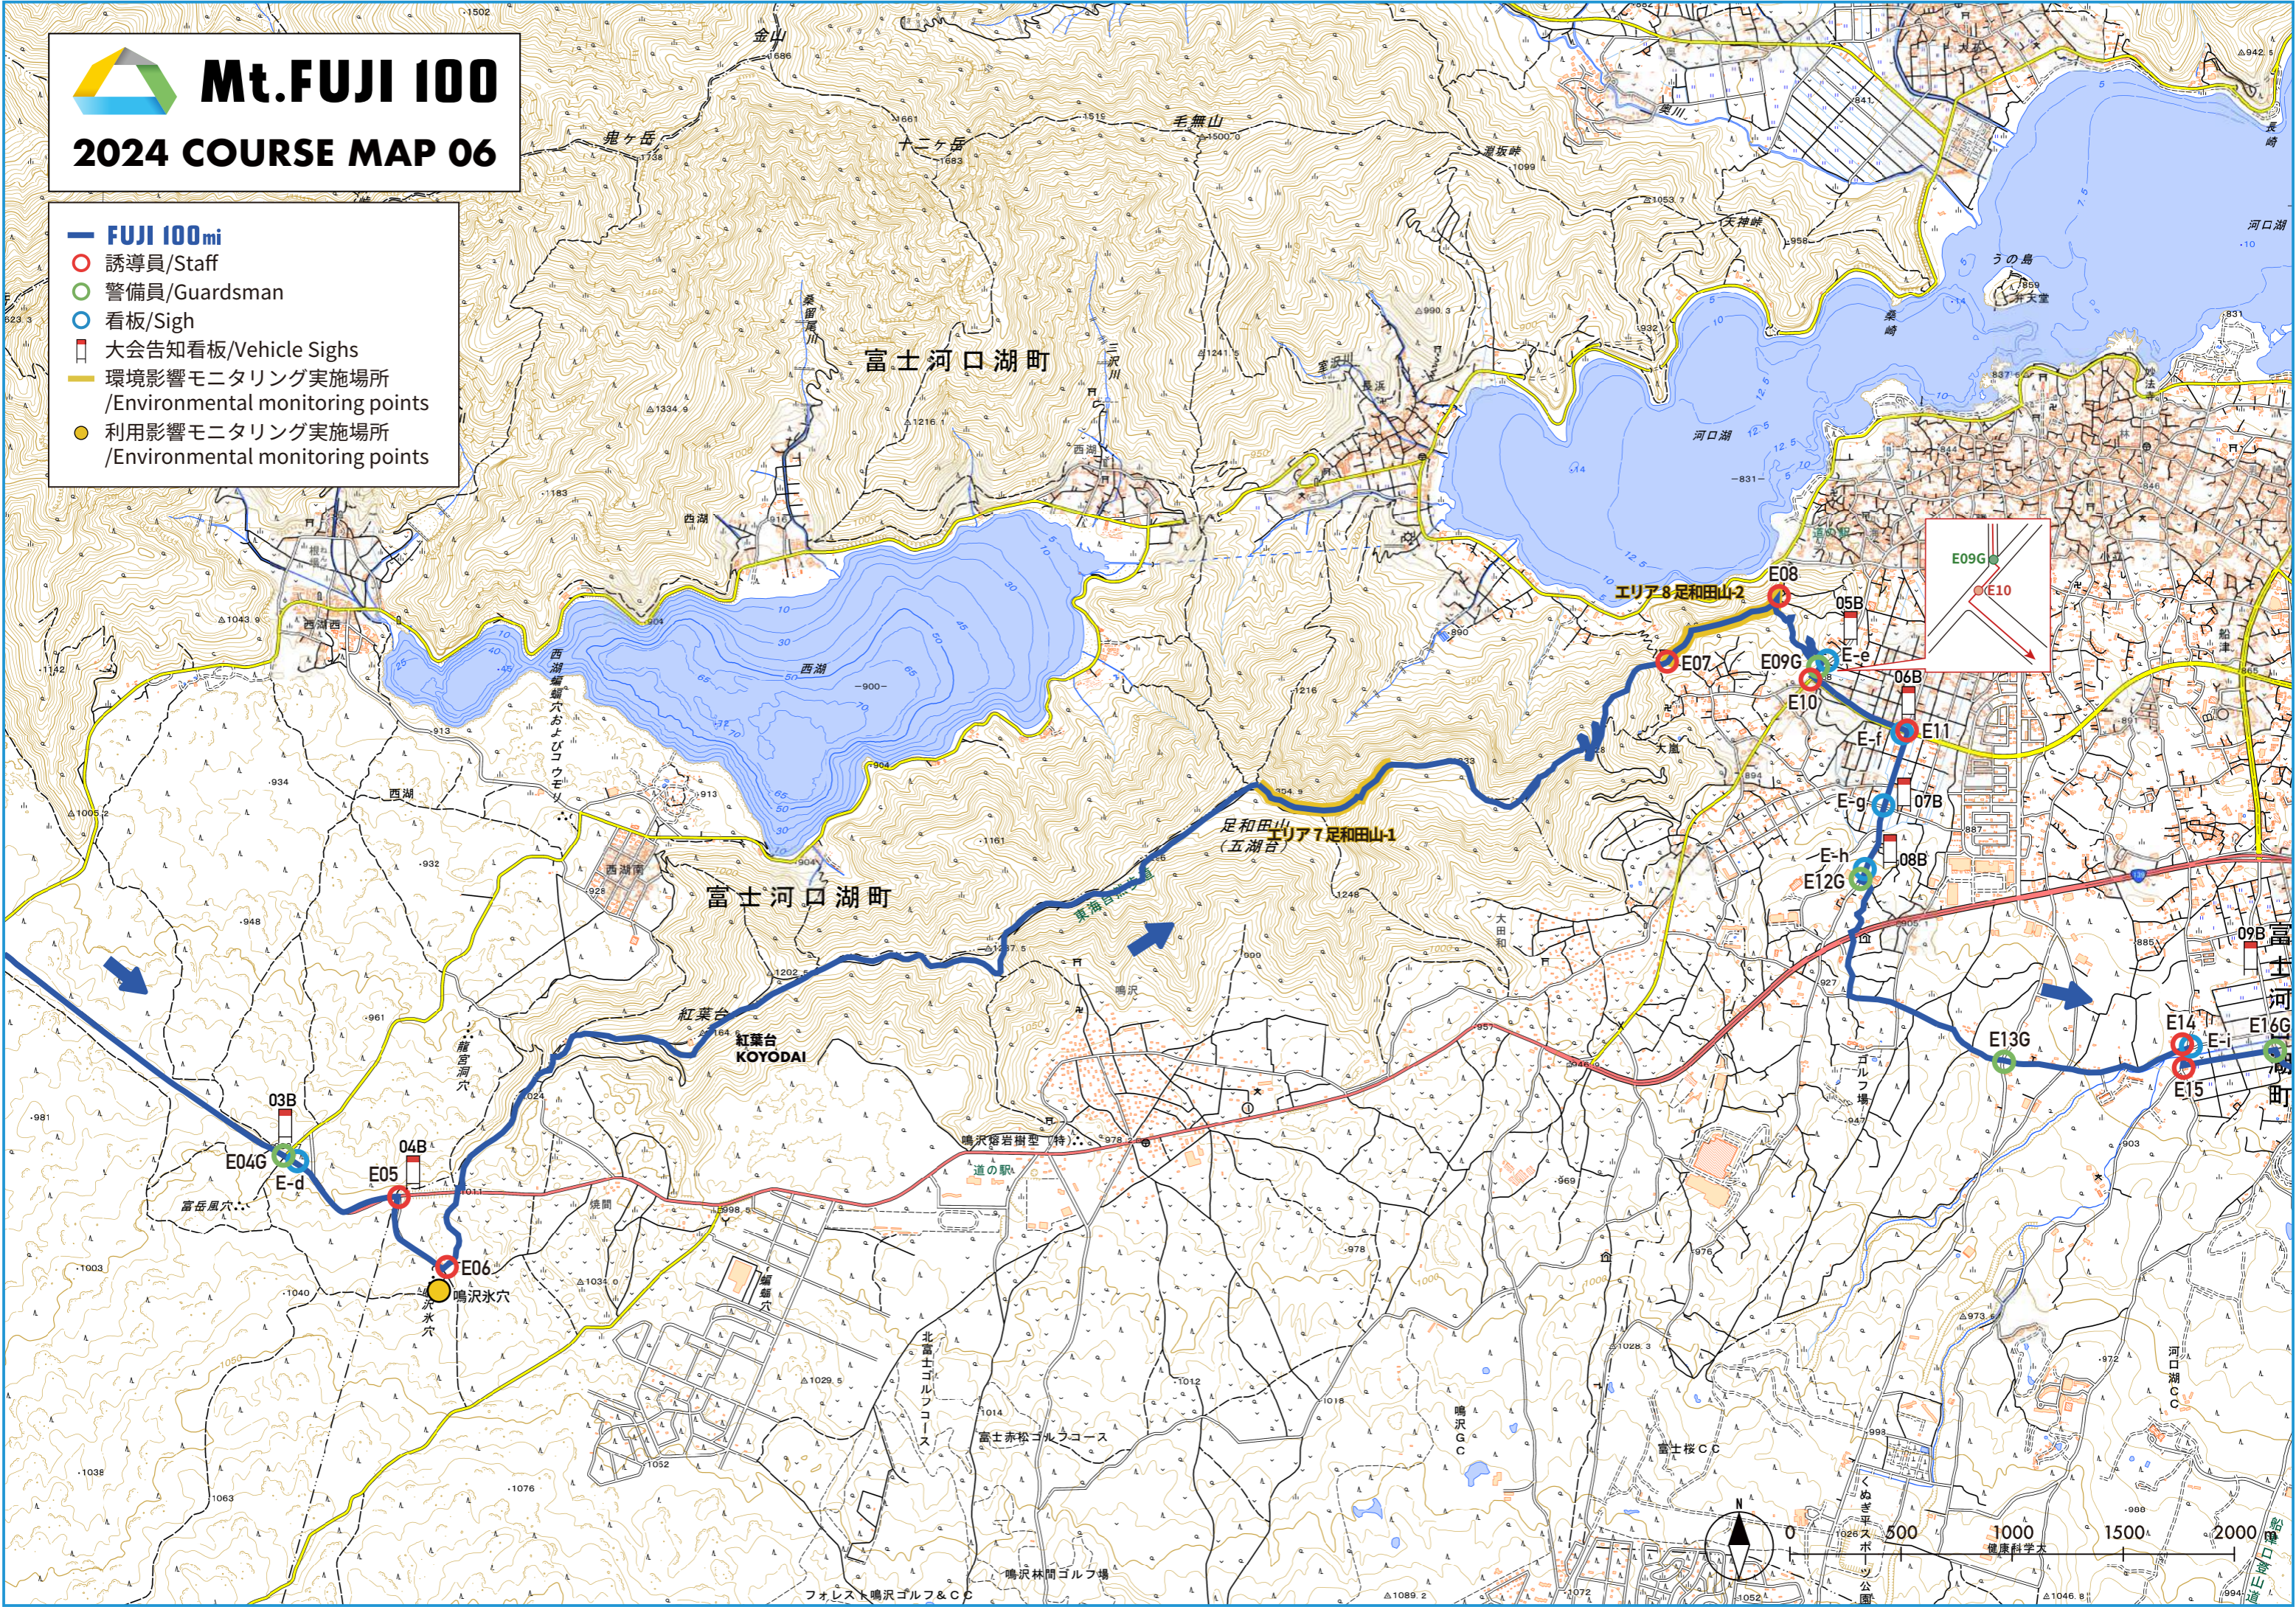

Mt. FUJI 100

2024 COURSE MAP 03

- FUJI 100mi
- 迂回路/Alternative route
- 誘導員/Staff
- 警備員/Guardsman
- 看板/Sign
- 大会告知看板/Vehicle Signs
- 環境影響モニタリング実施場所/Environmental monitoring points

迂回路2を使用の場合
F2麓まで往復する

Mt. FUJI 100

2024 COURSE MAP 04

- FUJI 100mi
- 迂回路/Alternative route
- 誘導員/Staff
- 警備員/Guardsman
- 看板/Sigh
- 大会告知看板/Vehicle Signs
- 環境影響モニタリング実施場所 /Environmental monitoring points

Mt. FUJI 100

2024 COURSE MAP 05

- FUJI 100mi
- 迂回路/Alternative route
- 誘導員/Staff
- 警備員/Guardsman
- 看板/Sigh
- 大会告知看板/Vehicle Sighs
- 環境影響モニタリング実施場所 /Environmental monitoring points
- 利用影響モニタリング実施場所 /Environmental monitoring points

Mt. FUJI 100

2024 COURSE MAP 06

- FUJI 100mi
- 誘導員/Staff
- 警備員/Guardsman
- 看板/Sigh
- 大会告知看板/Vehicle Sighs
- 環境影響モニタリング実施場所 /Environmental monitoring points
- 利用影響モニタリング実施場所 /Environmental monitoring points

Mt. FUJI 100

2024 COURSE MAP 07

- FUJI 100mi
- KAI 70k
- 誘導員/Staff
- 警備員/Guardsman
- 看板/Sigh
- 大会告知看板/Vehicle Sighs

- **FUJI 100mi**
- **KAI 70k**
- - - 迂回路/Alternative route
- 誘導員/Staff
- 警備員/Guardsman
- 看板/Sigh
- 大会告知看板/Vehicle Sighs
- 環境影響モニタリング実施場所 /Environmental monitoring points
- 利用影響モニタリング実施場所 /Environmental monitoring points