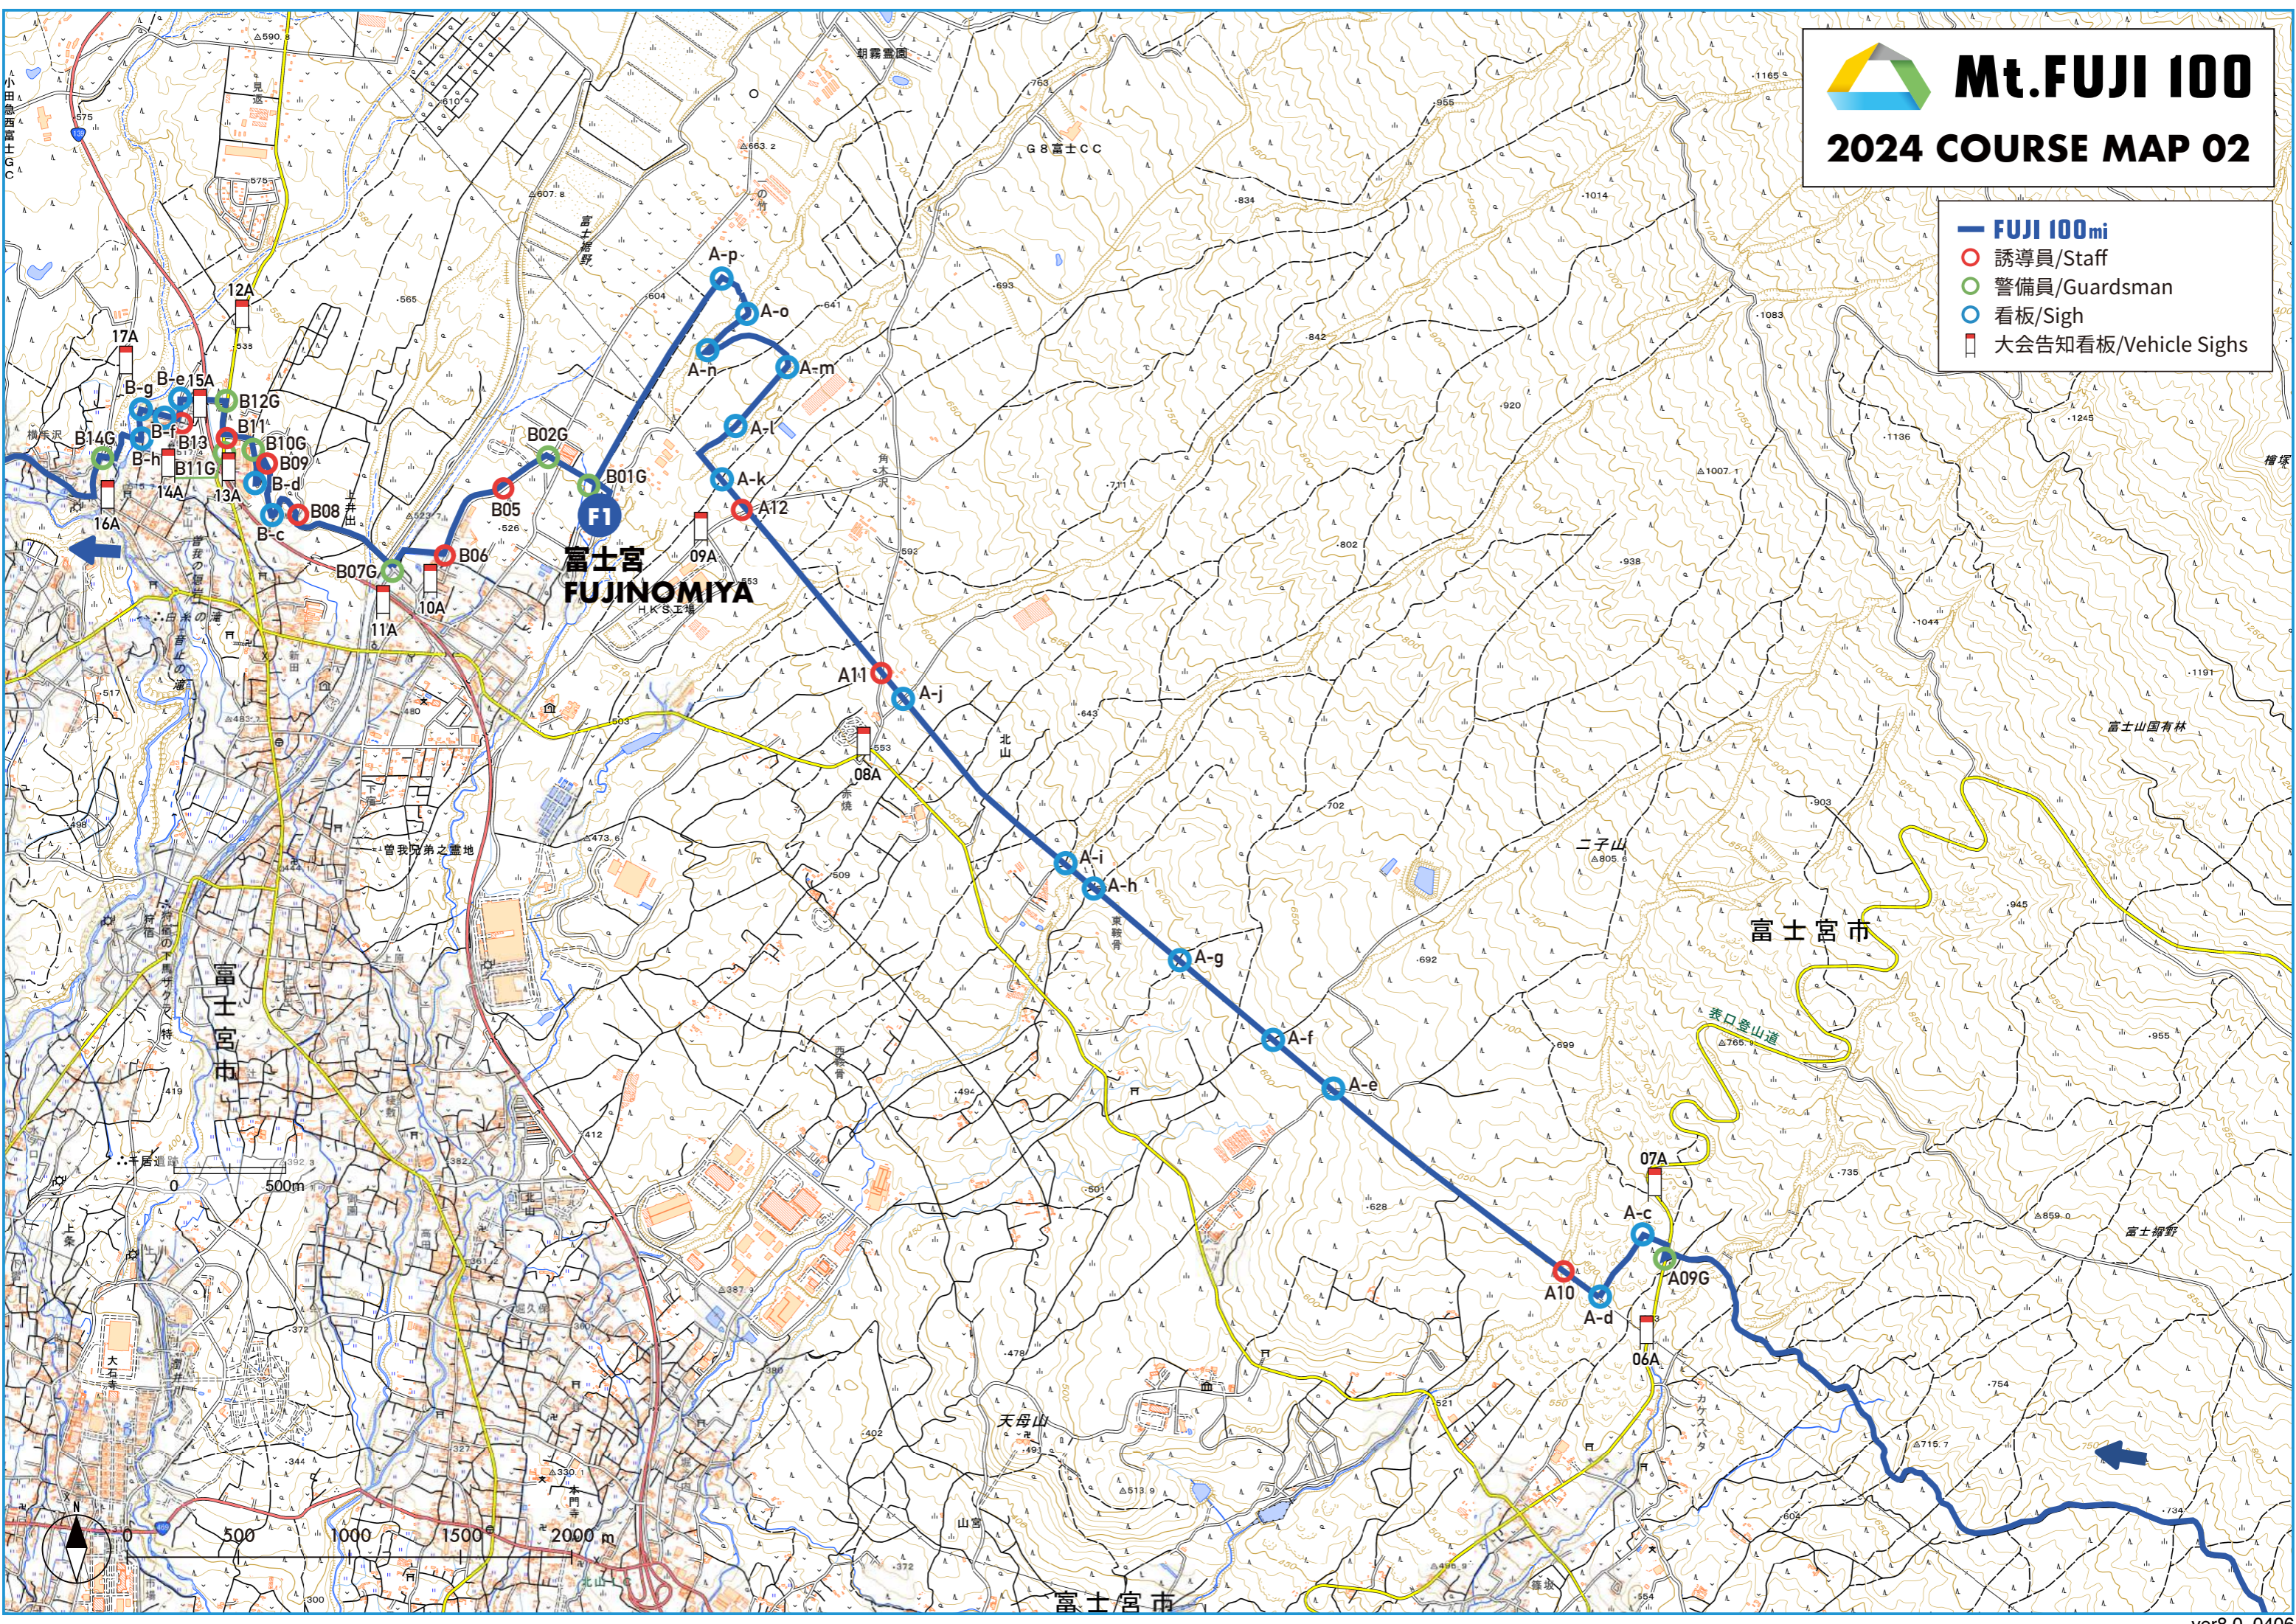

Mt. FUJI 100

2024 COURSE MAP 01

-  **FUJI 100mi**
-  誘導員/Staff
-  看板/Sigh
-  大会告知看板/Vehicle Sighs

Mt.FUJI 100

2024 COURSE MAP 02

-  FUJI 100mi
-  誘導員/Staff
-  警備員/Guardsman
-  看板/Sigh
-  大会告知看板/Vehicle Sighs

Mt. FUJI 100

2024 COURSE MAP 03

- FUJI 100mi
- 迂回路/Alternative route
- 誘導員/Staff
- 警備員/Guardsman
- 看板/Sign
- 大会告知看板/Vehicle Signs
- 環境影響モニタリング実施場所/Environmental monitoring points

迂回路2を使用の場合
F2麓まで往復する

Mt. FUJI 100

2024 COURSE MAP 04

- FUJI 100mi
- 迂回路/Alternative route
- 誘導員/Staff
- 警備員/Guardsman
- 看板/Sigh
- 大会告知看板/Vehicle Signs
- 環境影響モニタリング実施場所 /Environmental monitoring points

Mt. FUJI 100

2024 COURSE MAP 05

- FUJI 100mi
- 迂回路/Alternative route
- 誘導員/Staff
- 警備員/Guardsman
- 看板/Sigh
- 大会告知看板/Vehicle Sighs
- 環境影響モニタリング実施場所 /Environmental monitoring points
- 利用影響モニタリング実施場所 /Environmental monitoring points

Mt. FUJI 100

2024 COURSE MAP 07

- FUJI 100mi
- KAI 70k
- 誘導員/Staff
- 警備員/Guardsman
- 看板/Sigh
- 大会告知看板/Vehicle Sighs

- **FUJI 100mi**
- **KAI 70k**
- - - 迂回路/Alternative route
- 誘導員/Staff
- 警備員/Guardsman
- 看板/Sigh
- 大会告知看板/Vehicle Sighs
- 環境影響モニタリング実施場所 /Environmental monitoring points
- 利用影響モニタリング実施場所 /Environmental monitoring points