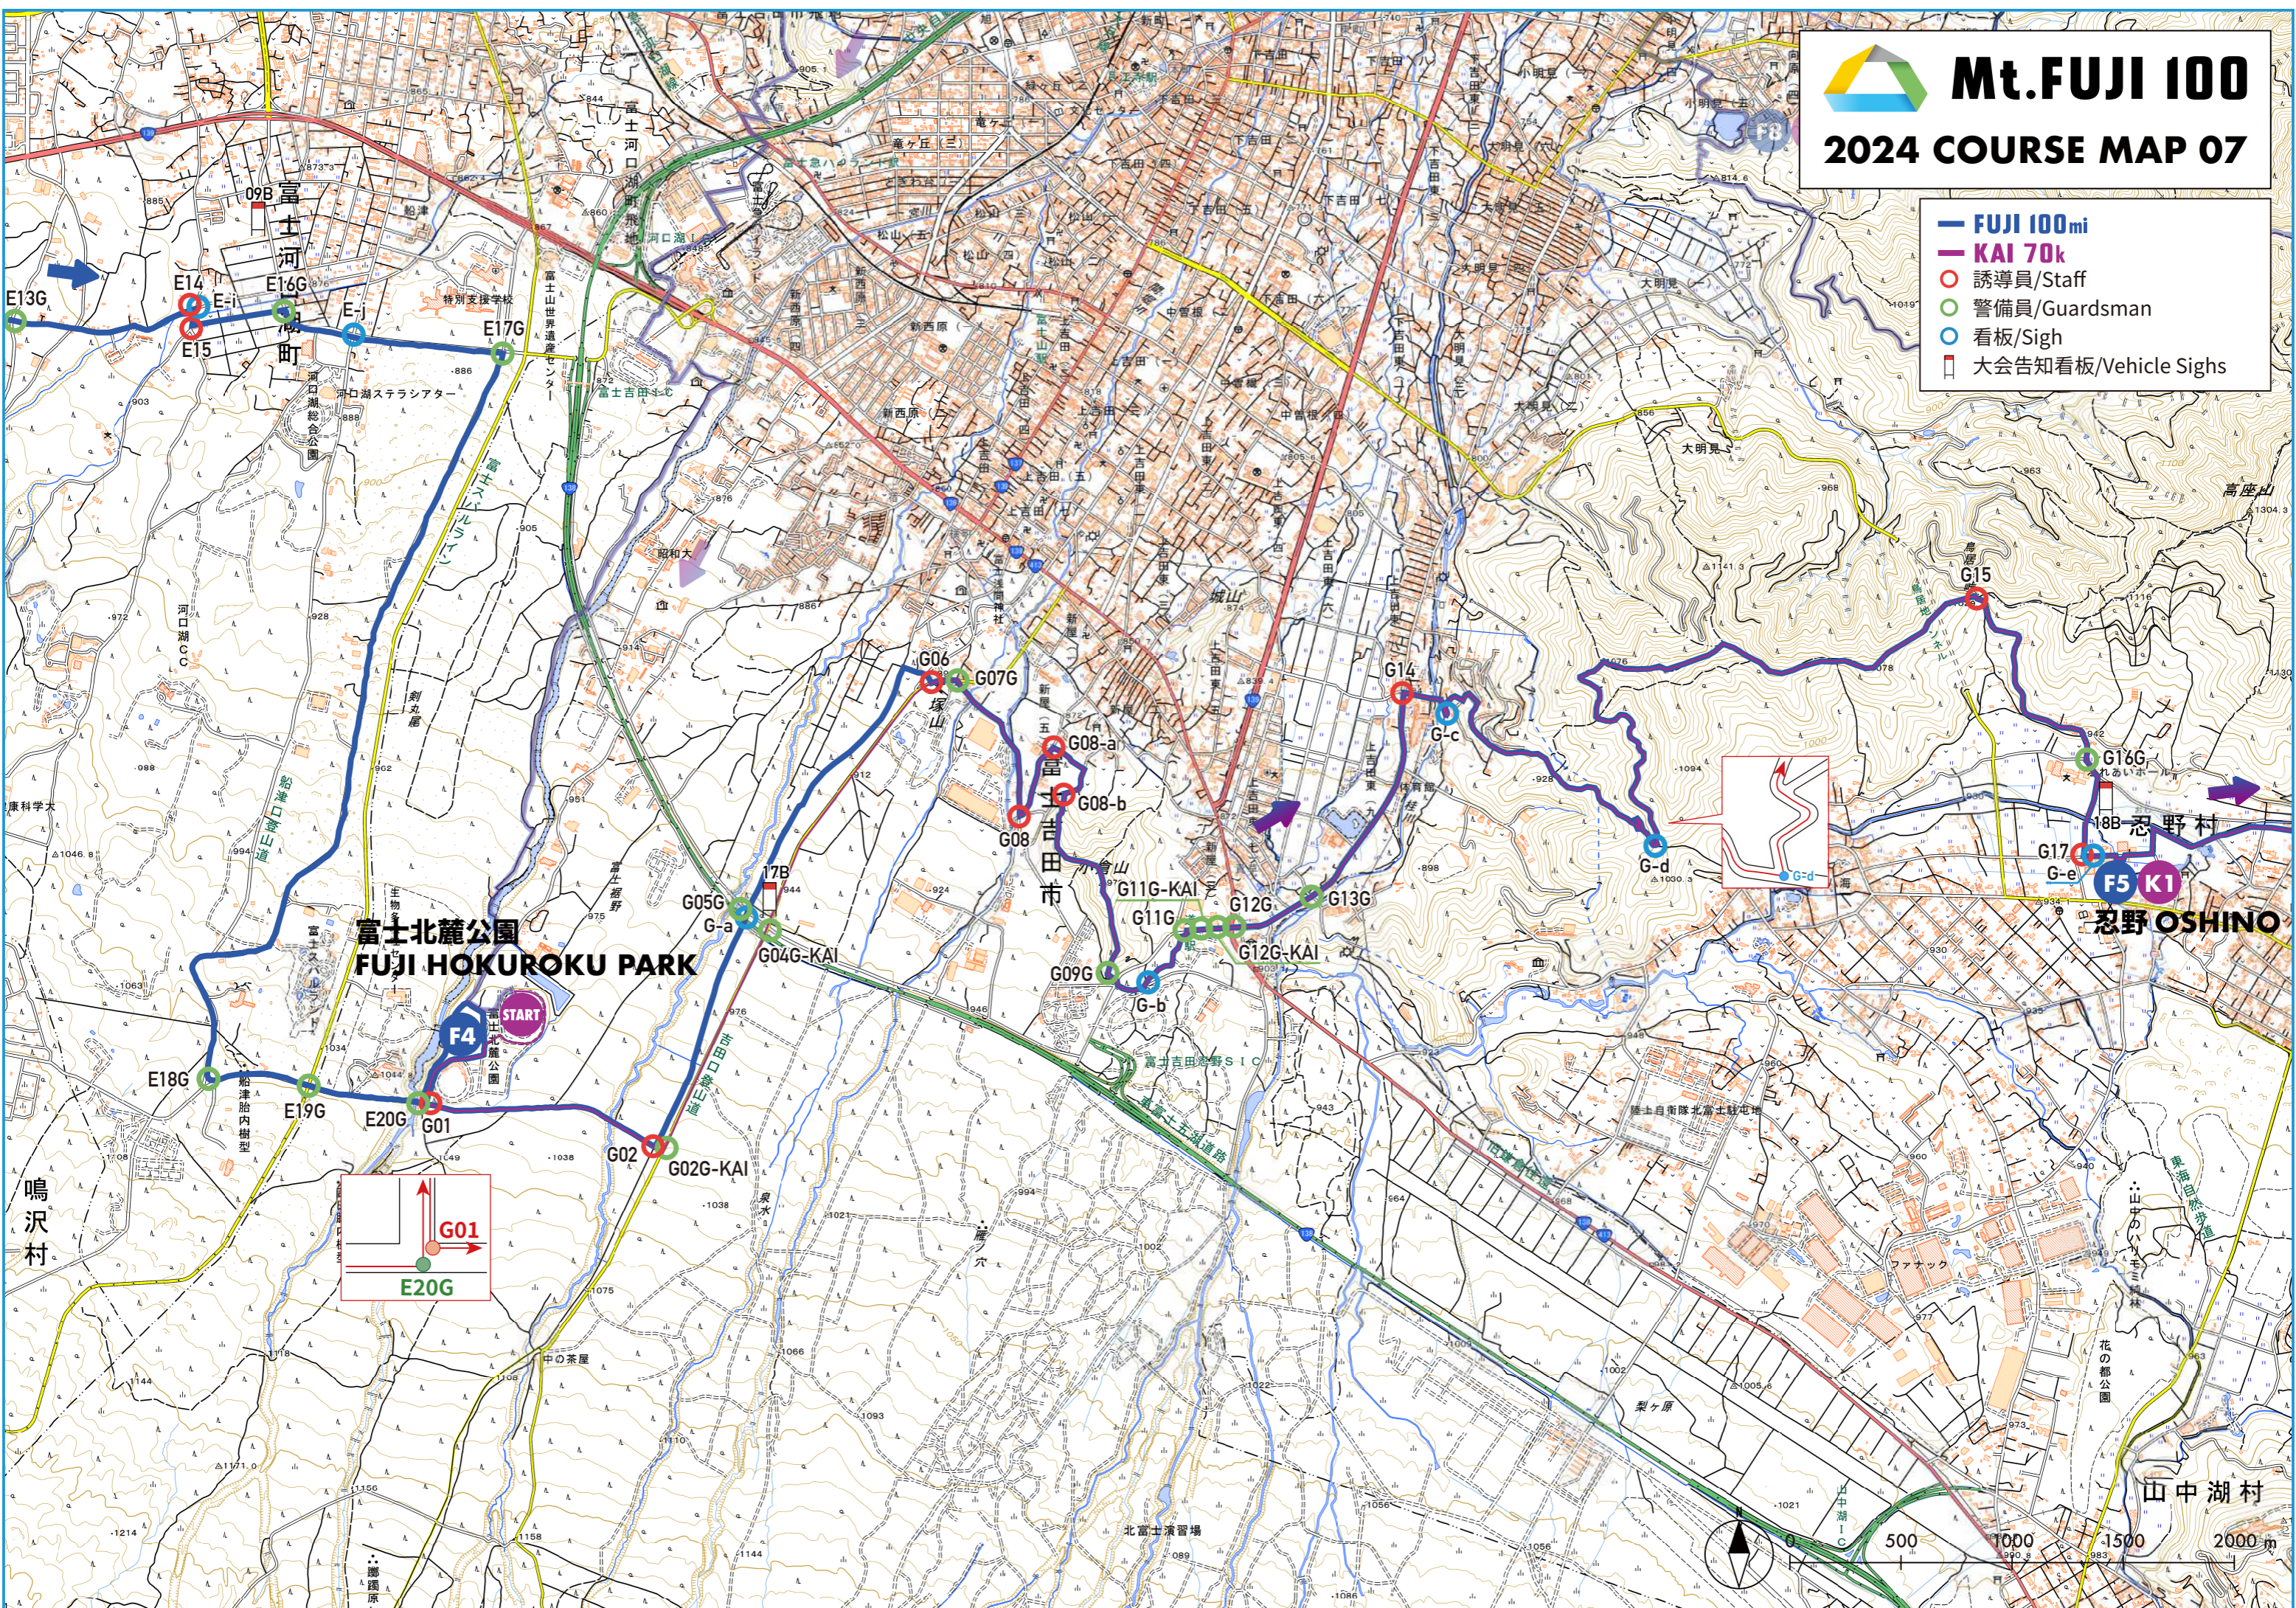

Mt. FUJI 100

2024 COURSE MAP 03

- FUJI 100mi
- 迂回路/Alternative route
- 誘導員/Staff
- 警備員/Guardsman
- 看板/Sign
- 大会告知看板/Vehicle Signs
- 環境影響モニタリング実施場所/Environmental monitoring points

迂回路2を使用の場合
F2麓まで往復する

Mt. FUJI 100

2024 COURSE MAP 04

- FUJI 100mi
- 迂回路/Alternative route
- 誘導員/Staff
- 警備員/Guardsman
- 看板/Sigh
- 大会告知看板/Vehicle Signs
- 環境影響モニタリング実施場所 /Environmental monitoring points

Mt. FUJI 100

2024 COURSE MAP 05

- FUJI 100mi
- 迂回路/Alternative route
- 誘導員/Staff
- 警備員/Guardsman
- 看板/Sigh
- 大会告知看板/Vehicle Sighs
- 環境影響モニタリング実施場所 /Environmental monitoring points
- 利用影響モニタリング実施場所 /Environmental monitoring points

Mt. FUJI 100

2024 COURSE MAP 06

- FUJI 100mi
- 誘導員/Staff
- 警備員/Guardsman
- 看板/Sigh
- 大会告知看板/Vehicle Sighs
- 環境影響モニタリング実施場所 /Environmental monitoring points
- 利用影響モニタリング実施場所 /Environmental monitoring points

Mt. FUJI 100

2024 COURSE MAP 07

- FUJI 100mi
- KAI 70k
- 誘導員/Staff
- 警備員/Guardsman
- 看板/Sigh
- 大会告知看板/Vehicle Sighs

- **FUJI 100mi**
- **KAI 70k**
- - - 迂回路/Alternative route
- 誘導員/Staff
- 警備員/Guardsman
- 看板/Sigh
- 大会告知看板/Vehicle Sighs
- 環境影響モニタリング実施場所 /Environmental monitoring points
- 利用影響モニタリング実施場所 /Environmental monitoring points