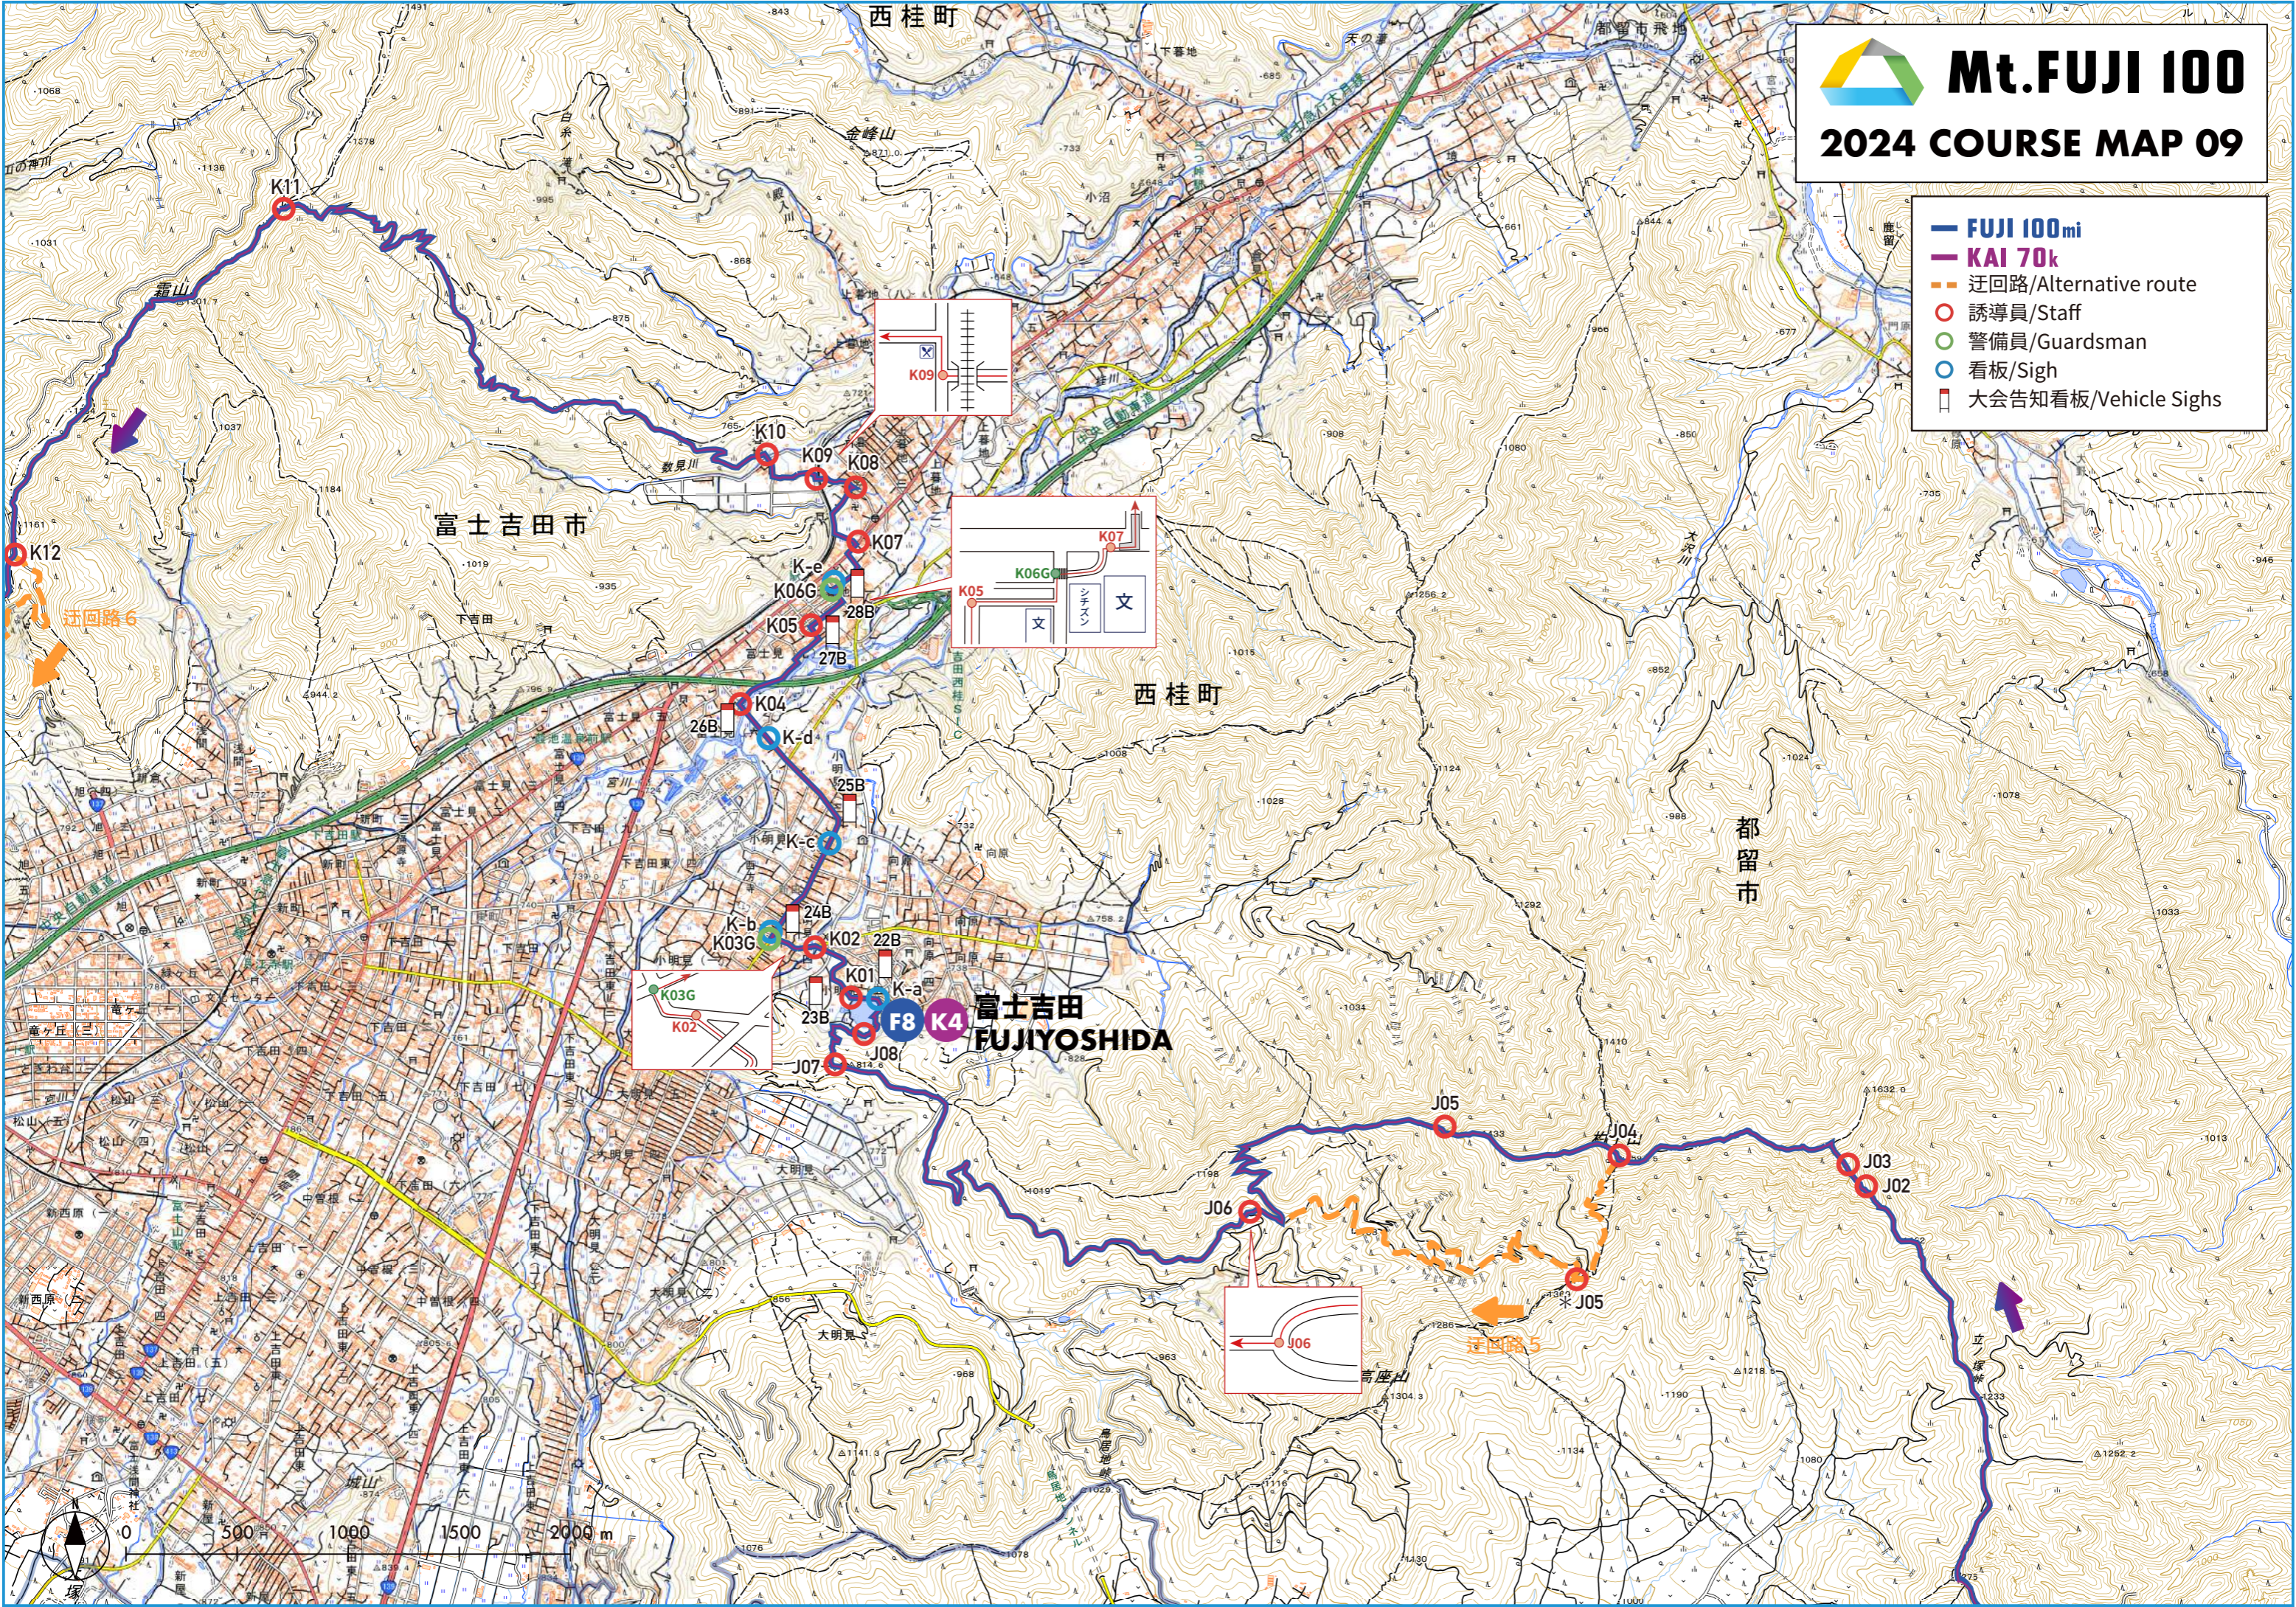

Mt. FUJI 100

2024 COURSE MAP 03

- FUJI 100mi
- 迂回路/Alternative route
- 誘導員/Staff
- 警備員/Guardsman
- 看板/Sign
- 大会告知看板/Vehicle Signs
- 環境影響モニタリング実施場所/Environmental monitoring points

迂回路2を使用の場合
F2麓まで往復する

Mt. FUJI 100

2024 COURSE MAP 04

- FUJI 100mi
- 迂回路/Alternative route
- 誘導員/Staff
- 警備員/Guardsman
- 看板/Sigh
- 大会告知看板/Vehicle Signs
- 環境影響モニタリング実施場所 /Environmental monitoring points

Mt. FUJI 100

2024 COURSE MAP 05

- FUJI 100mi
- 迂回路/Alternative route
- 誘導員/Staff
- 警備員/Guardsman
- 看板/Sigh
- 大会告知看板/Vehicle Sighs
- 環境影響モニタリング実施場所 /Environmental monitoring points
- 利用影響モニタリング実施場所 /Environmental monitoring points

Mt. FUJI 100

2024 COURSE MAP 07

- FUJI 100mi
- KAI 70k
- 誘導員/Staff
- 警備員/Guardsman
- 看板/Sigh
- 大会告知看板/Vehicle Sighs

- **FUJI 100mi**
- **KAI 70k**
- - - 迂回路/Alternative route
- 誘導員/Staff
- 警備員/Guardsman
- 看板/Sigh
- 大会告知看板/Vehicle Sighs
- 環境影響モニタリング実施場所 /Environmental monitoring points
- 利用影響モニタリング実施場所 /Environmental monitoring points

Mt. FUJI 100
2024 COURSE MAP 08

Mt. FUJI 100

2024 COURSE MAP 09

- FUJI 100mi
- KAI 70k
- 迂回路/Alternative route
- 誘導員/Staff
- 警備員/Guardsman
- 看板/Sigh
- 大会告知看板/Vehicle Sighs

Mt.FUJI 100

2024 COURSE MAP 10

- FUJI 100mi
- KAI 70k
- 迂回路/Alternative route
- 誘導員/Staff
- 警備員/Guardsman
- 看板/Sigh
- 大会告知看板/Vehicle Sighs
- 利用影響モニタリング実施場所 /Environmental monitoring points