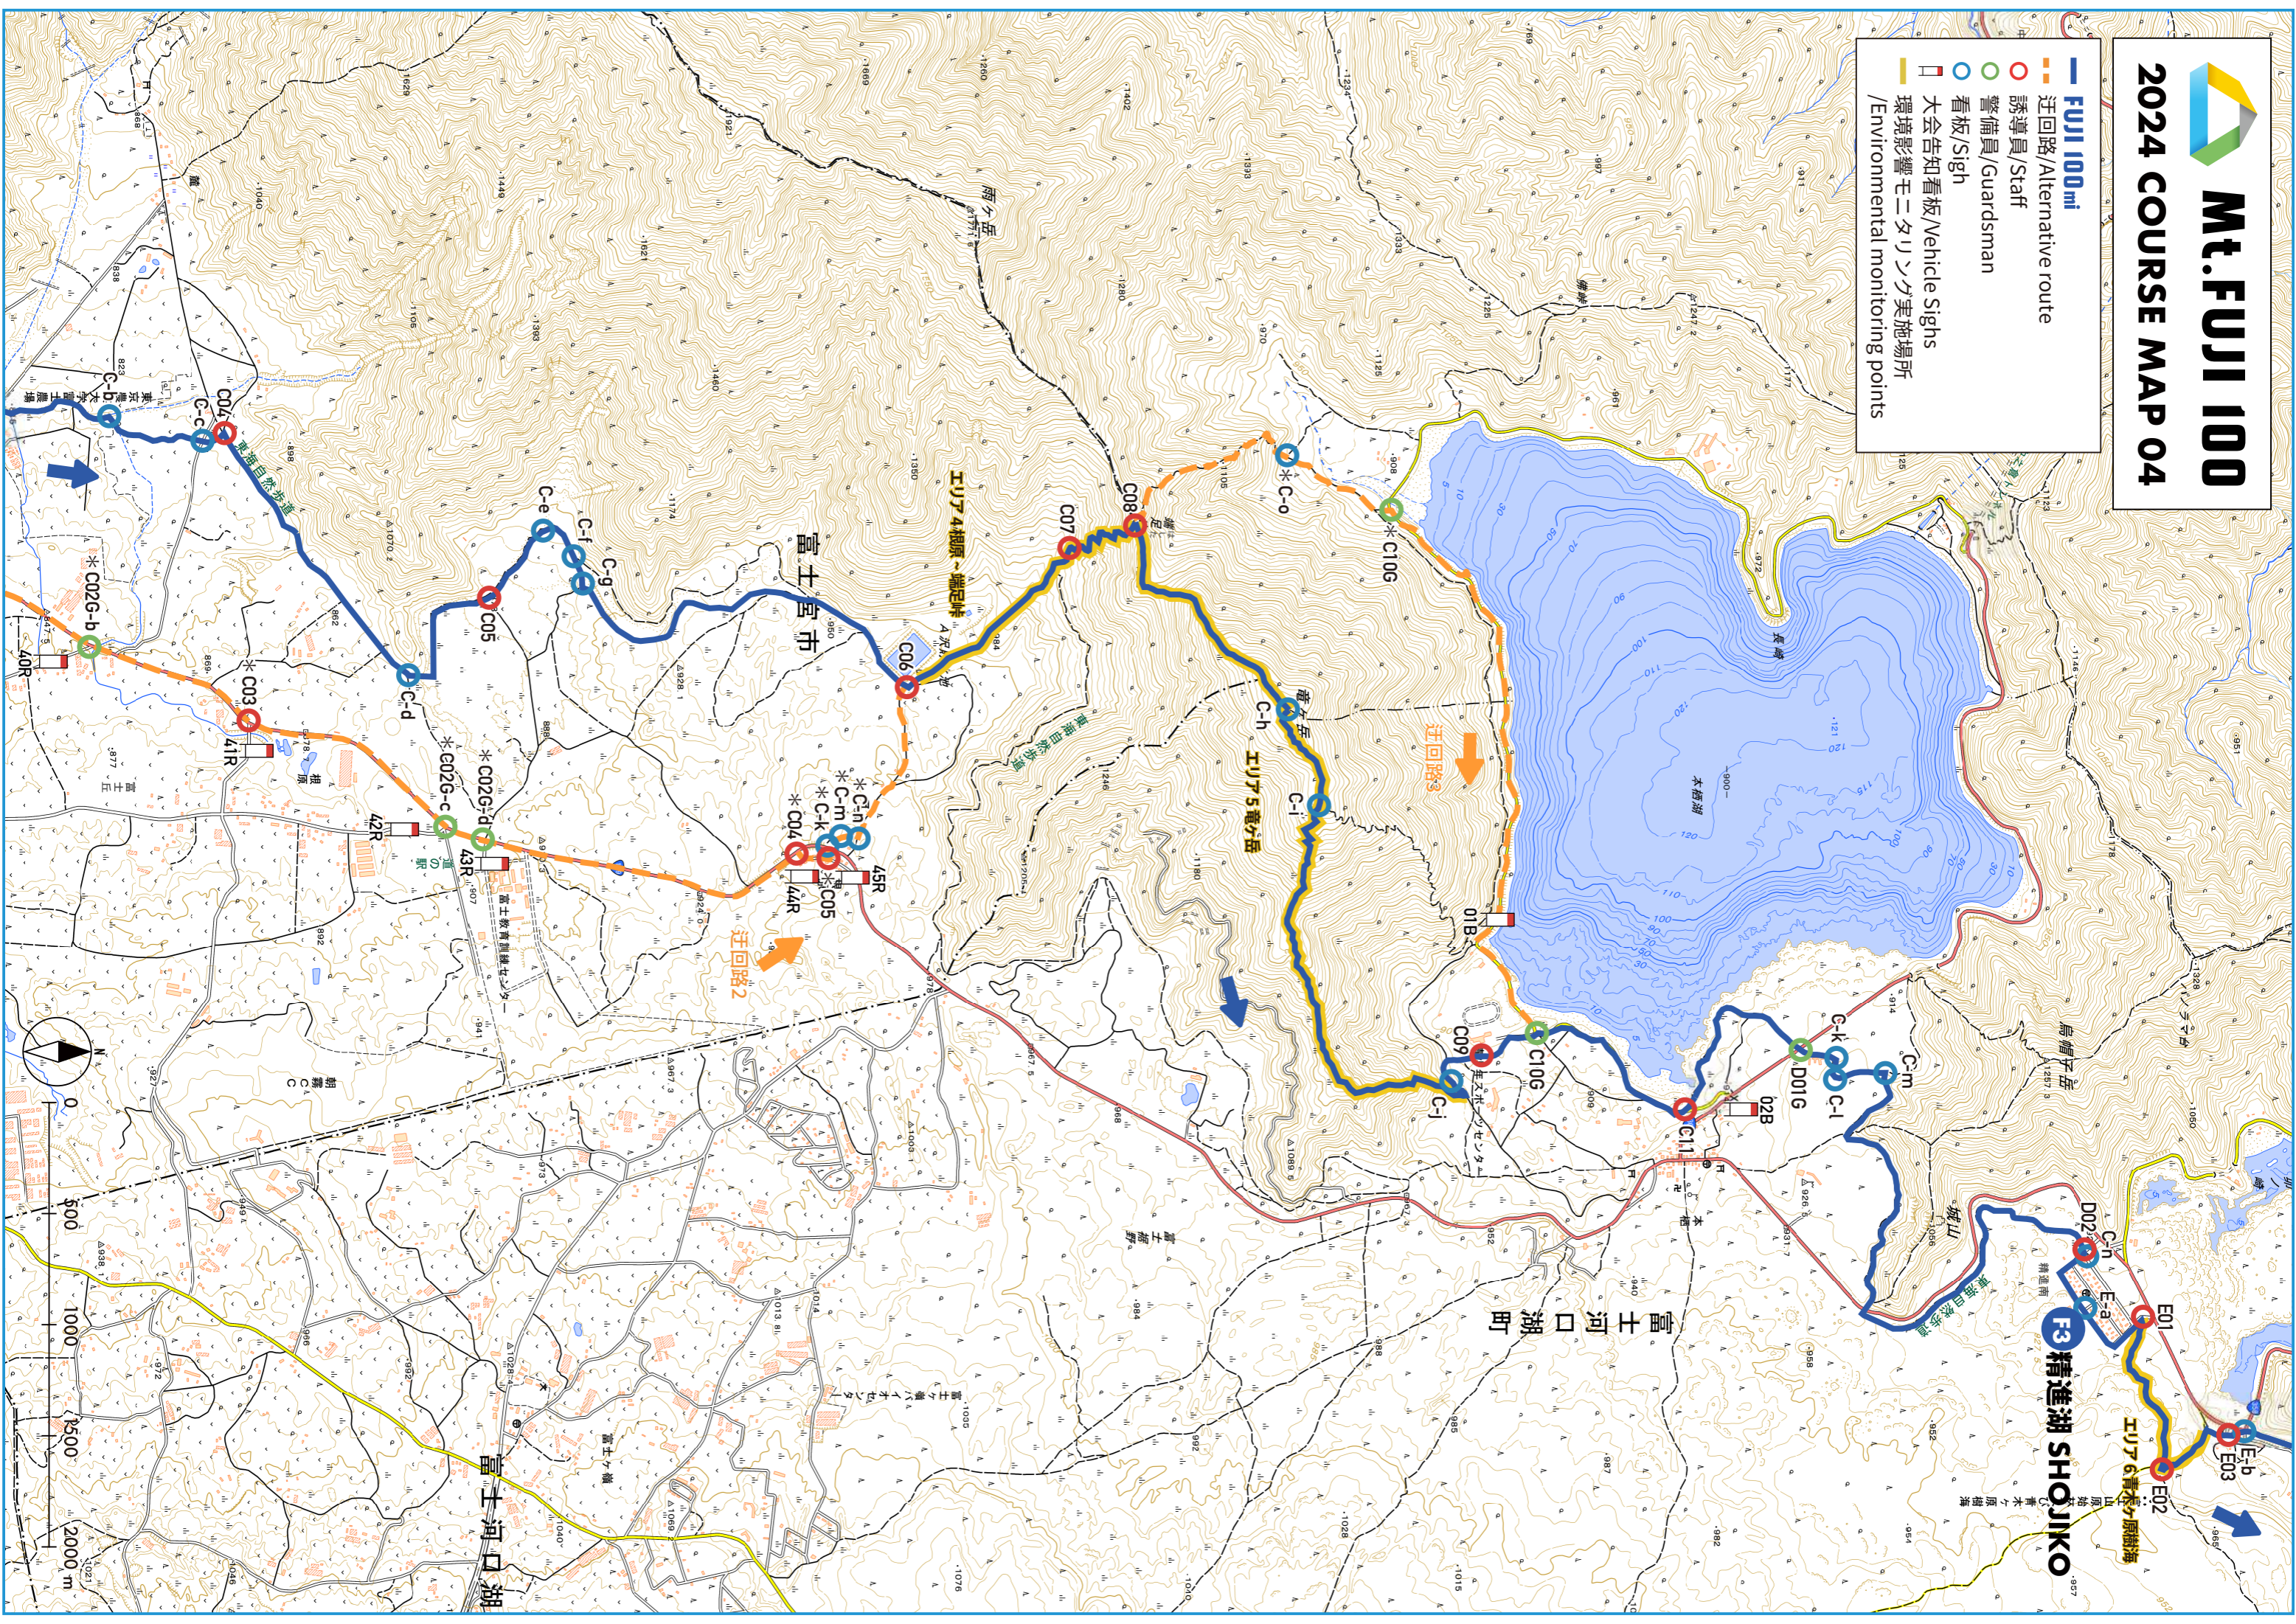

Mt. FUJI 100

2024 COURSE MAP 01

-  **FUJI 100mi**
-  誘導員/Staff
-  看板/Sigh
-  大会告知看板/Vehicle Sighs

Mt.FUJI 100

2024 COURSE MAP 02

-  FUJI 100mi
-  誘導員/Staff
-  警備員/Guardsman
-  看板/Sigh
-  大会告知看板/Vehicle Sighs

Mt. FUJI 100

2024 COURSE MAP 03

- FUJI 100mi
- 迂回路/Alternative route
- 誘導員/Staff
- 警備員/Guardsman
- 看板/Sign
- 大会告知看板/Vehicle Signs
- 環境影響モニタリング実施場所/Environmental monitoring points

迂回路2を使用の場合
F2麓まで往復する

Mt. FUJI 100

2024 COURSE MAP 04

- FUJI 100mi
- 迂回路/Alternative route
- 誘導員/Staff
- 警備員/Guardsman
- 看板/Sigh
- 大会告知看板/Vehicle Signs
- 環境影響モニタリング実施場所 /Environmental monitoring points

Mt. FUJI 100

2024 COURSE MAP 05

- FUJI 100mi
- 迂回路/Alternative route
- 誘導員/Staff
- 警備員/Guardsman
- 看板/Sigh
- 大会告知看板/Vehicle Sighs
- 環境影響モニタリング実施場所 /Environmental monitoring points
- 利用影響モニタリング実施場所 /Environmental monitoring points

Mt. FUJI 100

2024 COURSE MAP 07

- FUJI 100mi
- KAI 70k
- 誘導員/Staff
- 警備員/Guardsman
- 看板/Sigh
- 大会告知看板/Vehicle Sighs

- **FUJI 100mi**
- **KAI 70k**
- - - 迂回路/Alternative route
- 誘導員/Staff
- 警備員/Guardsman
- 看板/Sigh
- 大会告知看板/Vehicle Sighs
- 環境影響モニタリング実施場所 /Environmental monitoring points
- 利用影響モニタリング実施場所 /Environmental monitoring points