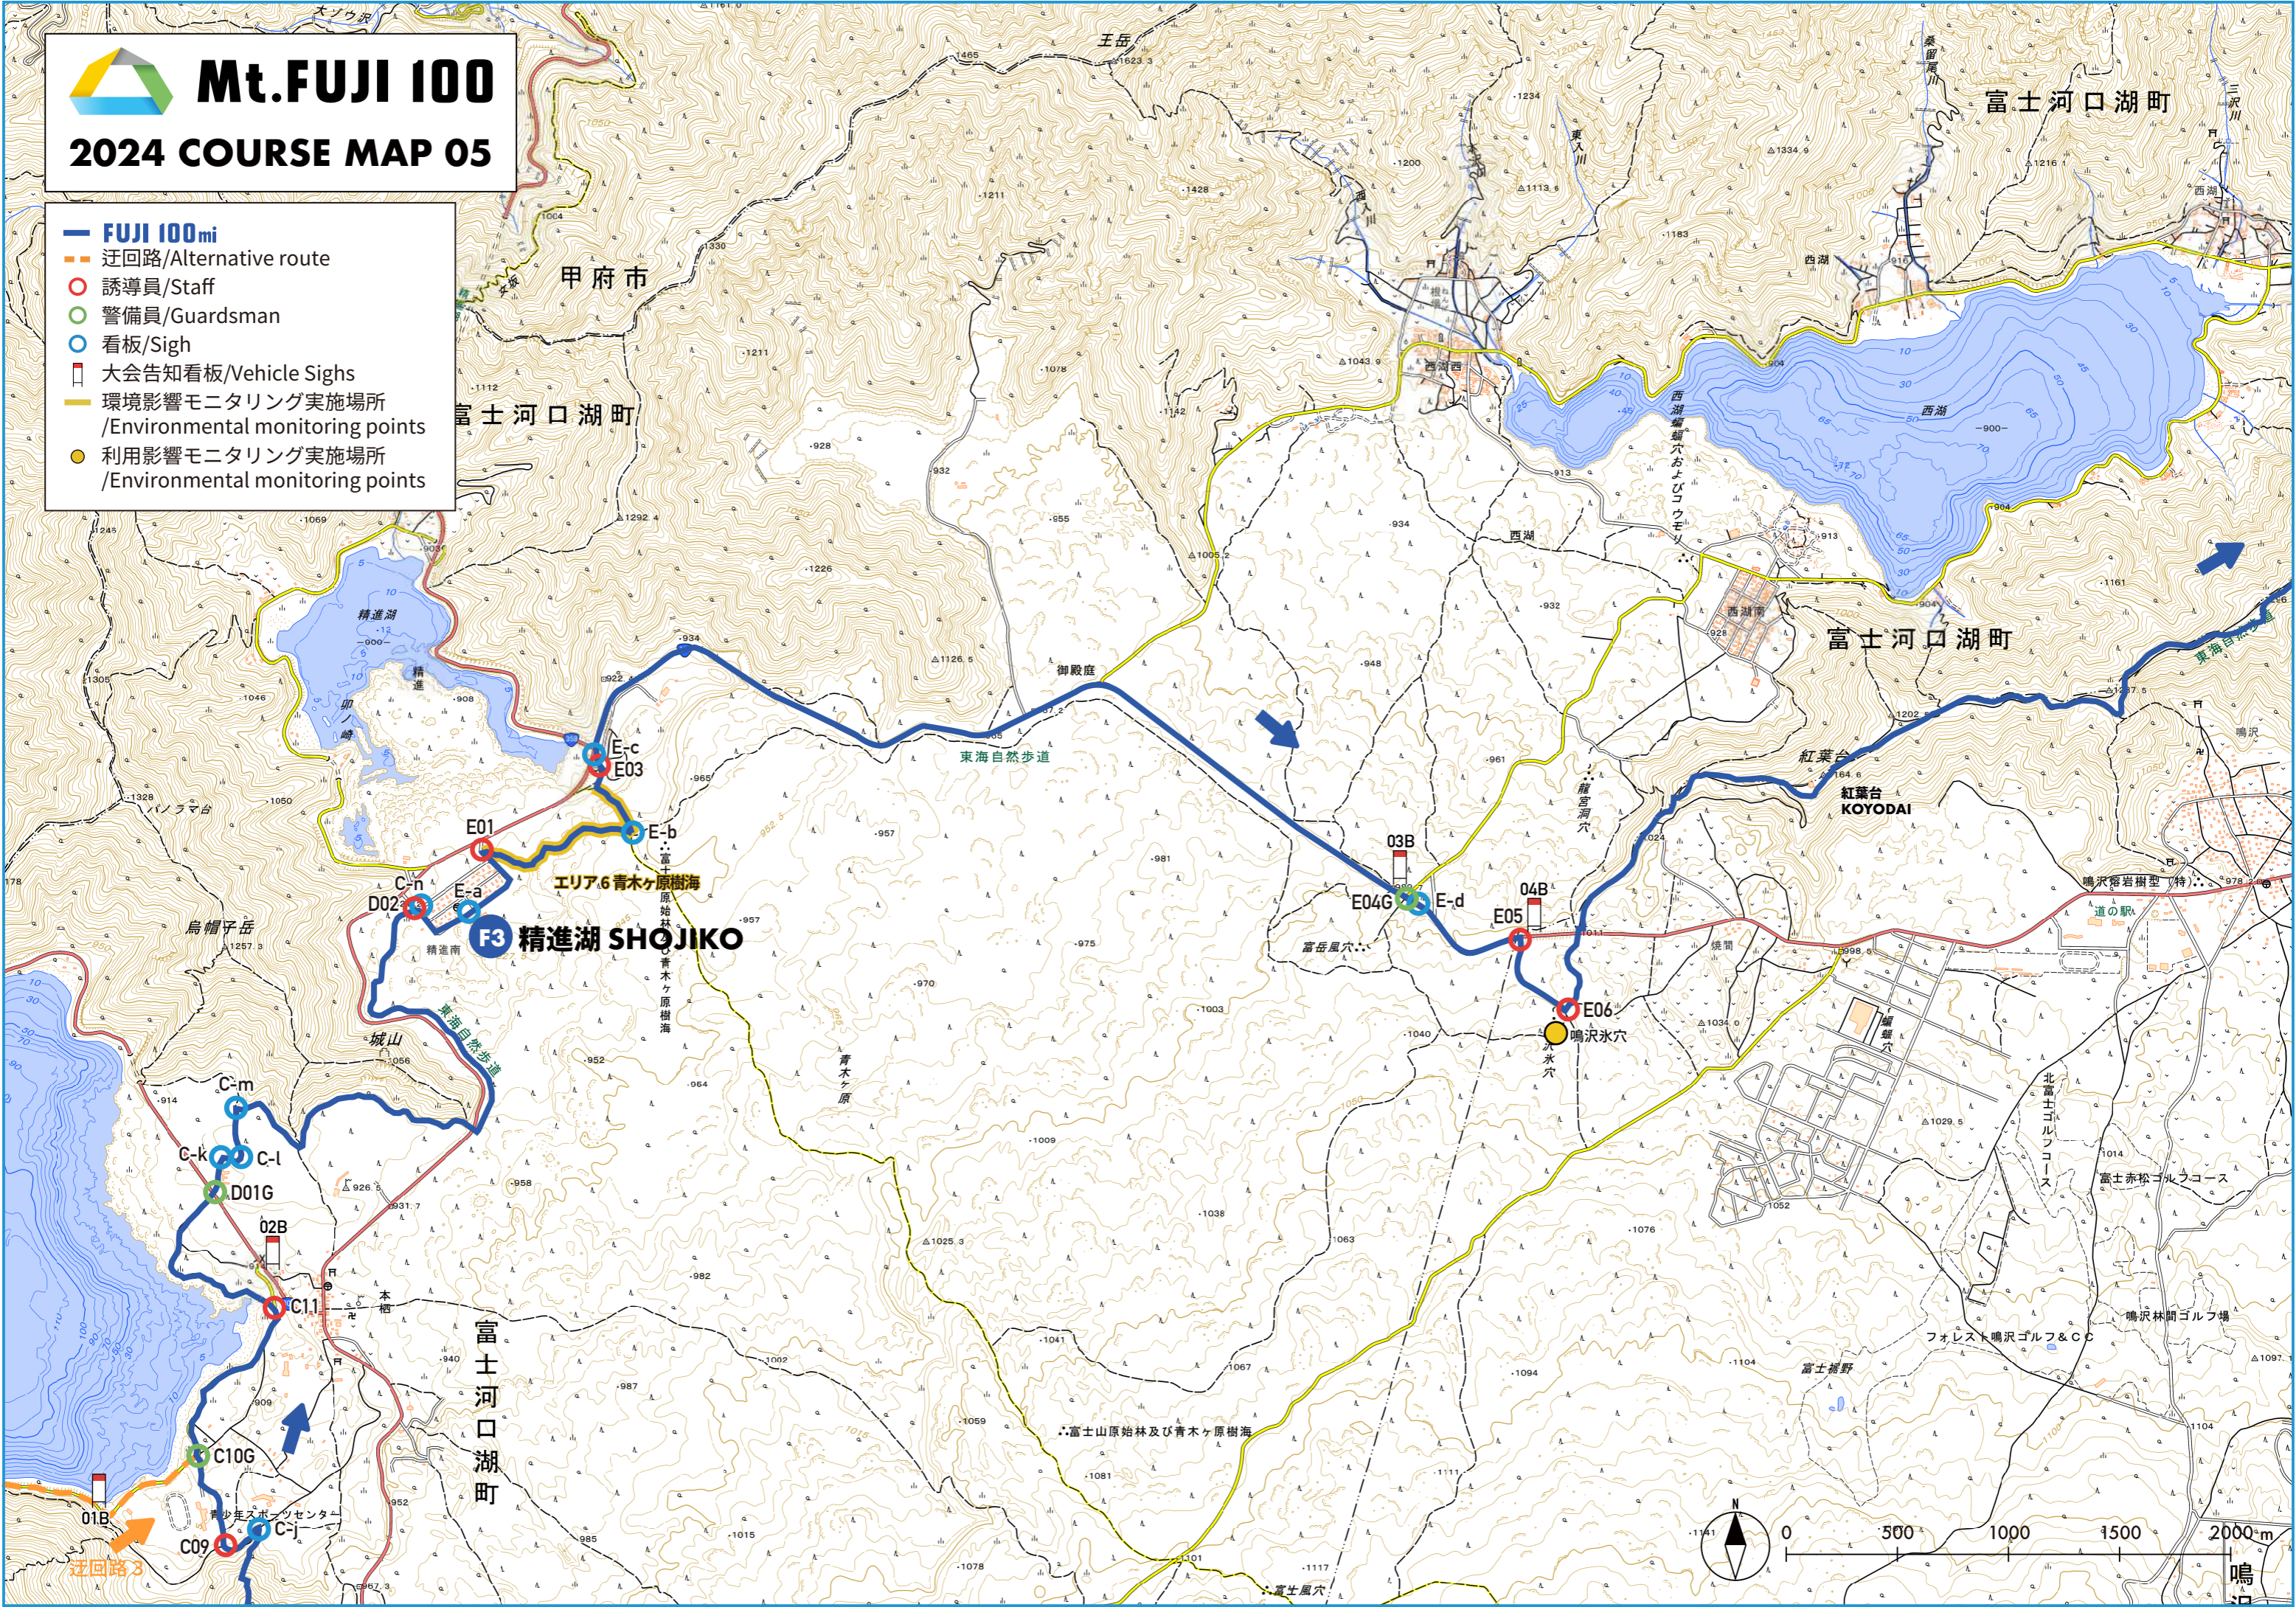

Mt. FUJI 100

2024 COURSE MAP 03

- FUJI 100mi
- 迂回路/Alternative route
- 誘導員/Staff
- 警備員/Guardsman
- 看板/Sign
- 大会告知看板/Vehicle Signs
- 環境影響モニタリング実施場所/Environmental monitoring points

迂回路2を使用の場合
F2麓まで往復する

Mt. FUJI 100

2024 COURSE MAP 04

- FUJI 100mi
- 迂回路/Alternative route
- 誘導員/Staff
- 警備員/Guardsman
- 看板/Sigh
- 大会告知看板/Vehicle Signs
- 環境影響モニタリング実施場所 /Environmental monitoring points

Mt. FUJI 100

2024 COURSE MAP 05

- FUJI 100mi
- 迂回路/Alternative route
- 誘導員/Staff
- 警備員/Guardsman
- 看板/Sigh
- 大会告知看板/Vehicle Sighs
- 環境影響モニタリング実施場所 /Environmental monitoring points
- 利用影響モニタリング実施場所 /Environmental monitoring points

Mt. FUJI 100

2024 COURSE MAP 06

- FUJI 100mi
- 誘導員/Staff
- 警備員/Guardsman
- 看板/Sigh
- 大会告知看板/Vehicle Sighs
- 環境影響モニタリング実施場所 /Environmental monitoring points
- 利用影響モニタリング実施場所 /Environmental monitoring points

Mt. FUJI 100

2024 COURSE MAP 07

- FUJI 100mi
- KAI 70k
- 誘導員/Staff
- 警備員/Guardsman
- 看板/Sigh
- 大会告知看板/Vehicle Sighs

- **FUJI 100mi**
- **KAI 70k**
- - - 迂回路/Alternative route
- 誘導員/Staff
- 警備員/Guardsman
- 看板/Sigh
- 大会告知看板/Vehicle Sighs
- 環境影響モニタリング実施場所 /Environmental monitoring points
- 利用影響モニタリング実施場所 /Environmental monitoring points